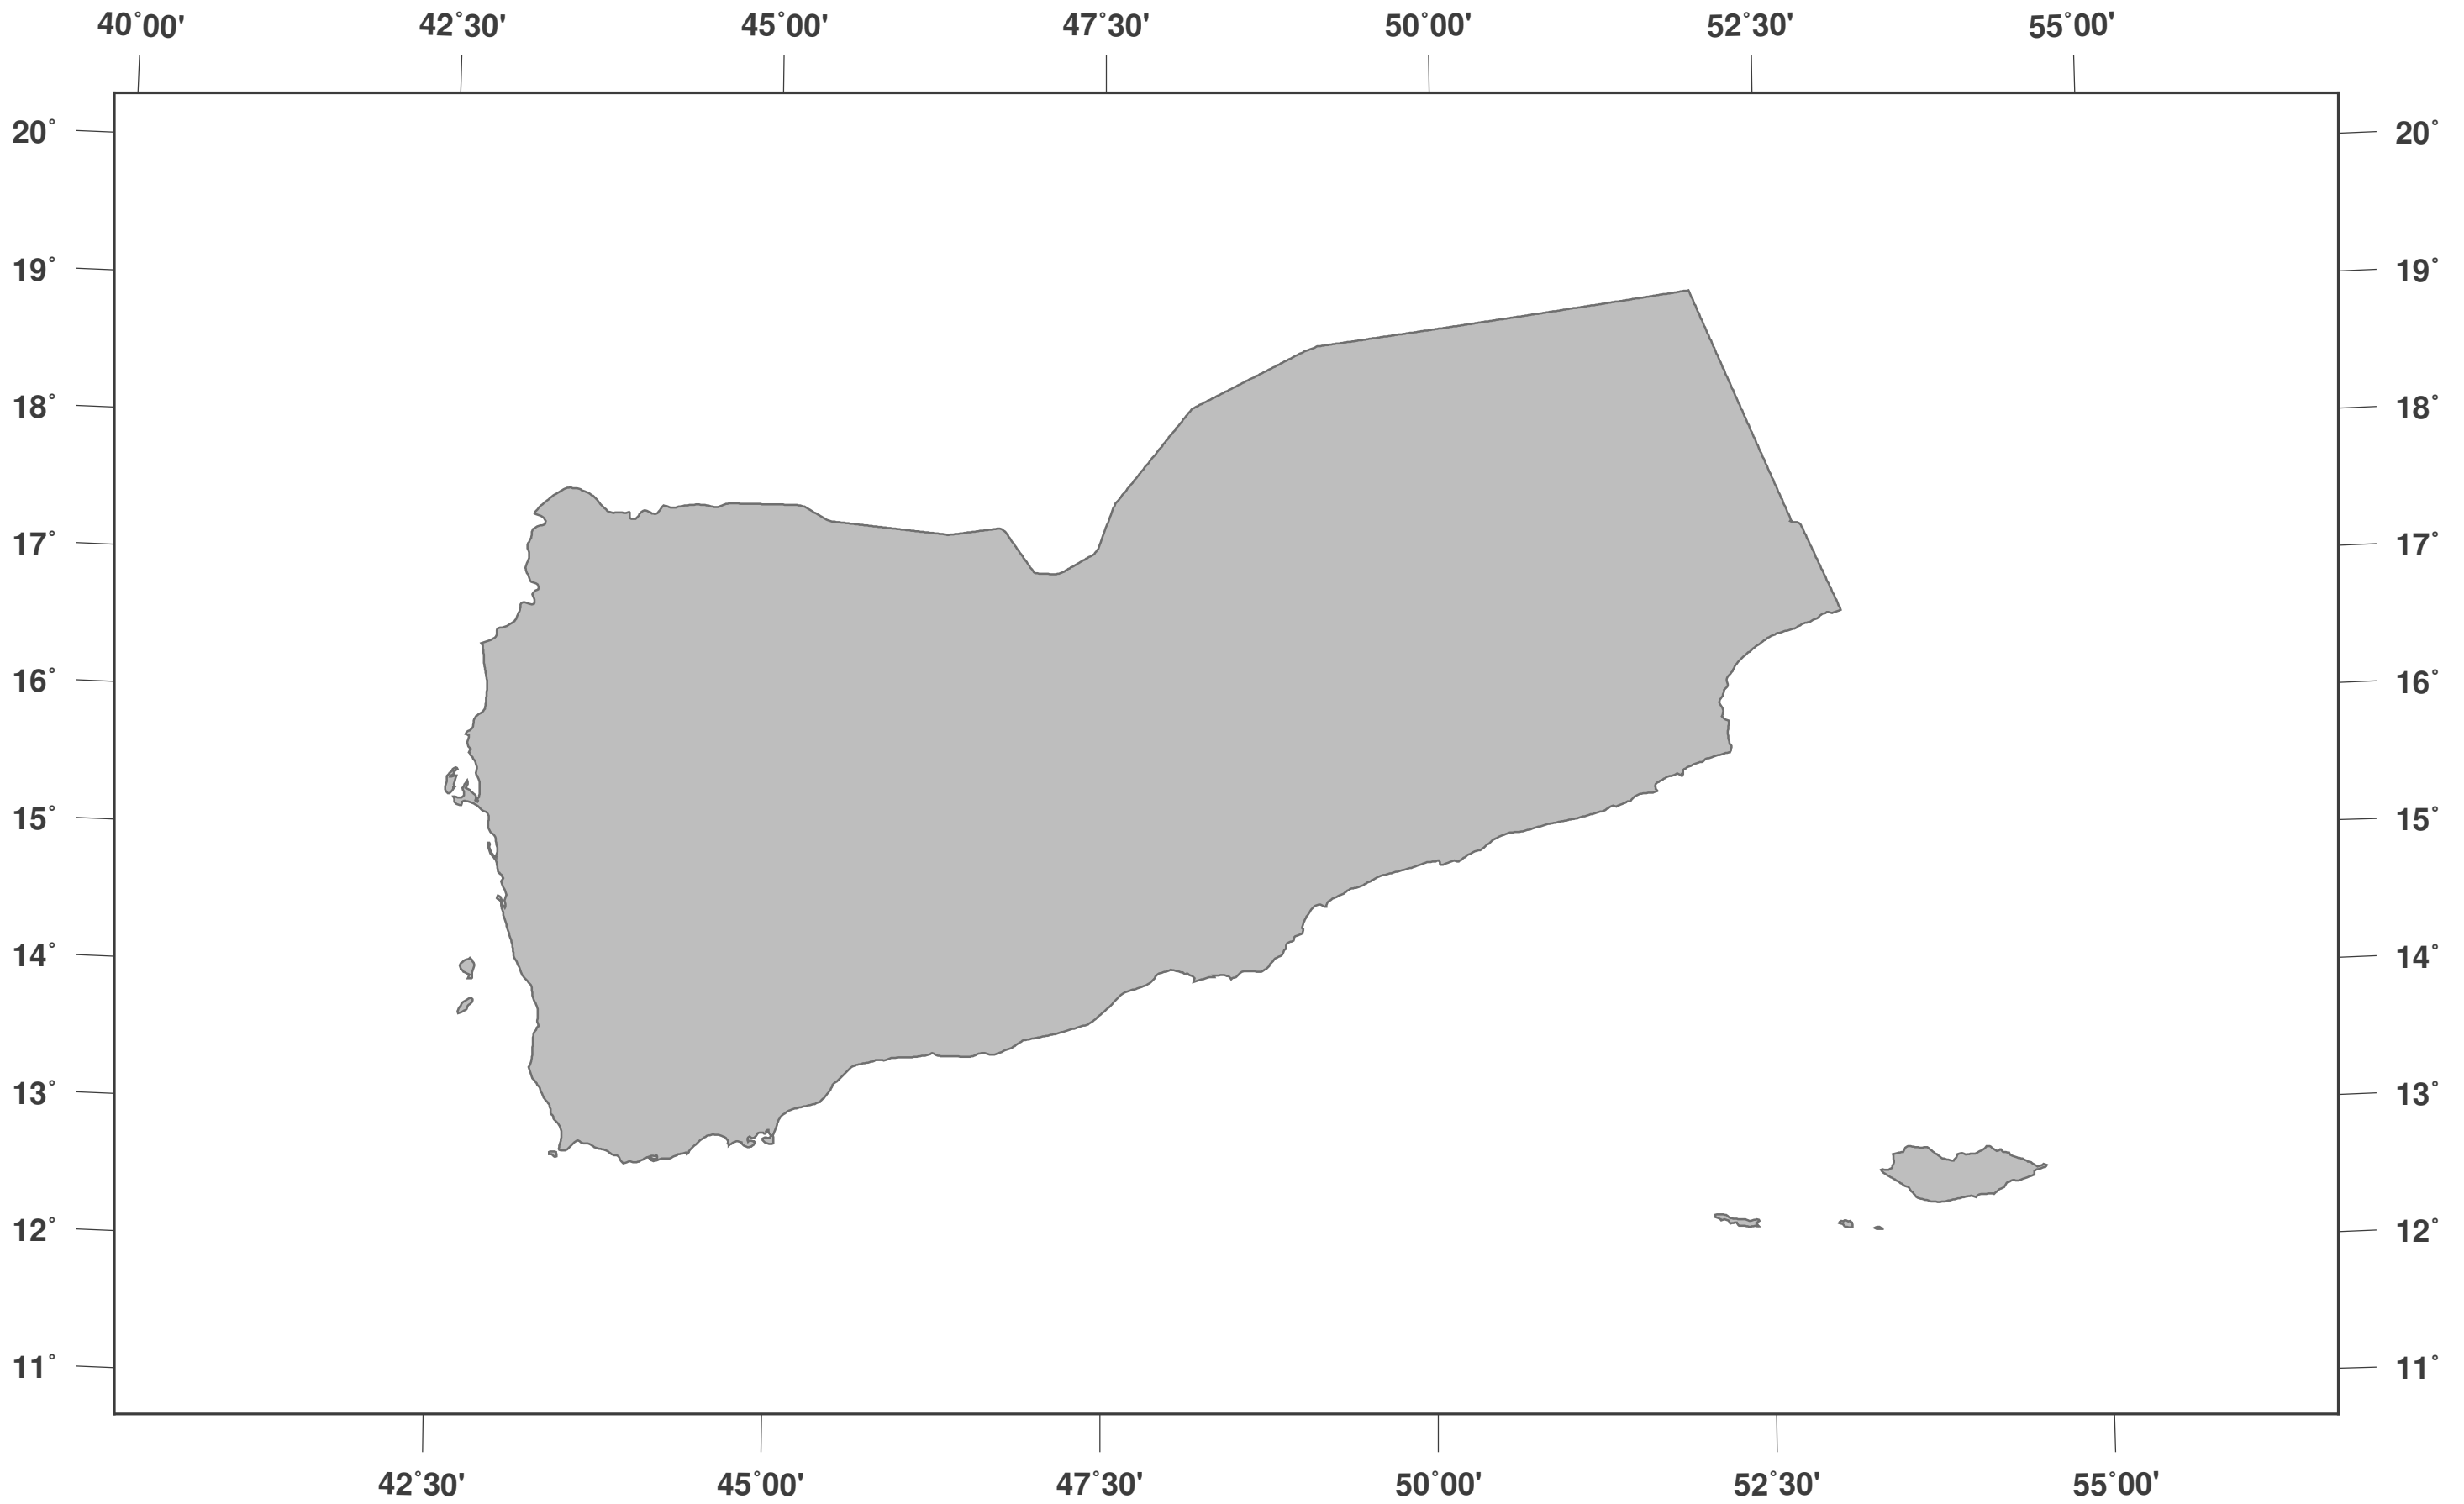

Jemen: Umrisskarte

**GINKGO
MAPS**

Karten-Lizenz:

Diese Landkarte ist lizenziert unter der CC-BY-3.0 (<http://creativecommons.org/licenses/by/3.0/deed.de>). Bitte das GinkgoMaps-Projekt als Quelle zitieren und darauf verlinken (<http://www.ginkgomaps.com>).

Parameter und verwendete Daten:

Karten Projektion: Lambert (flächentreu); Zentrum: lat 15.56°; lon 48.53°; Visualisierte Daten: Natural Earth von <http://www.naturalearthdata.com>