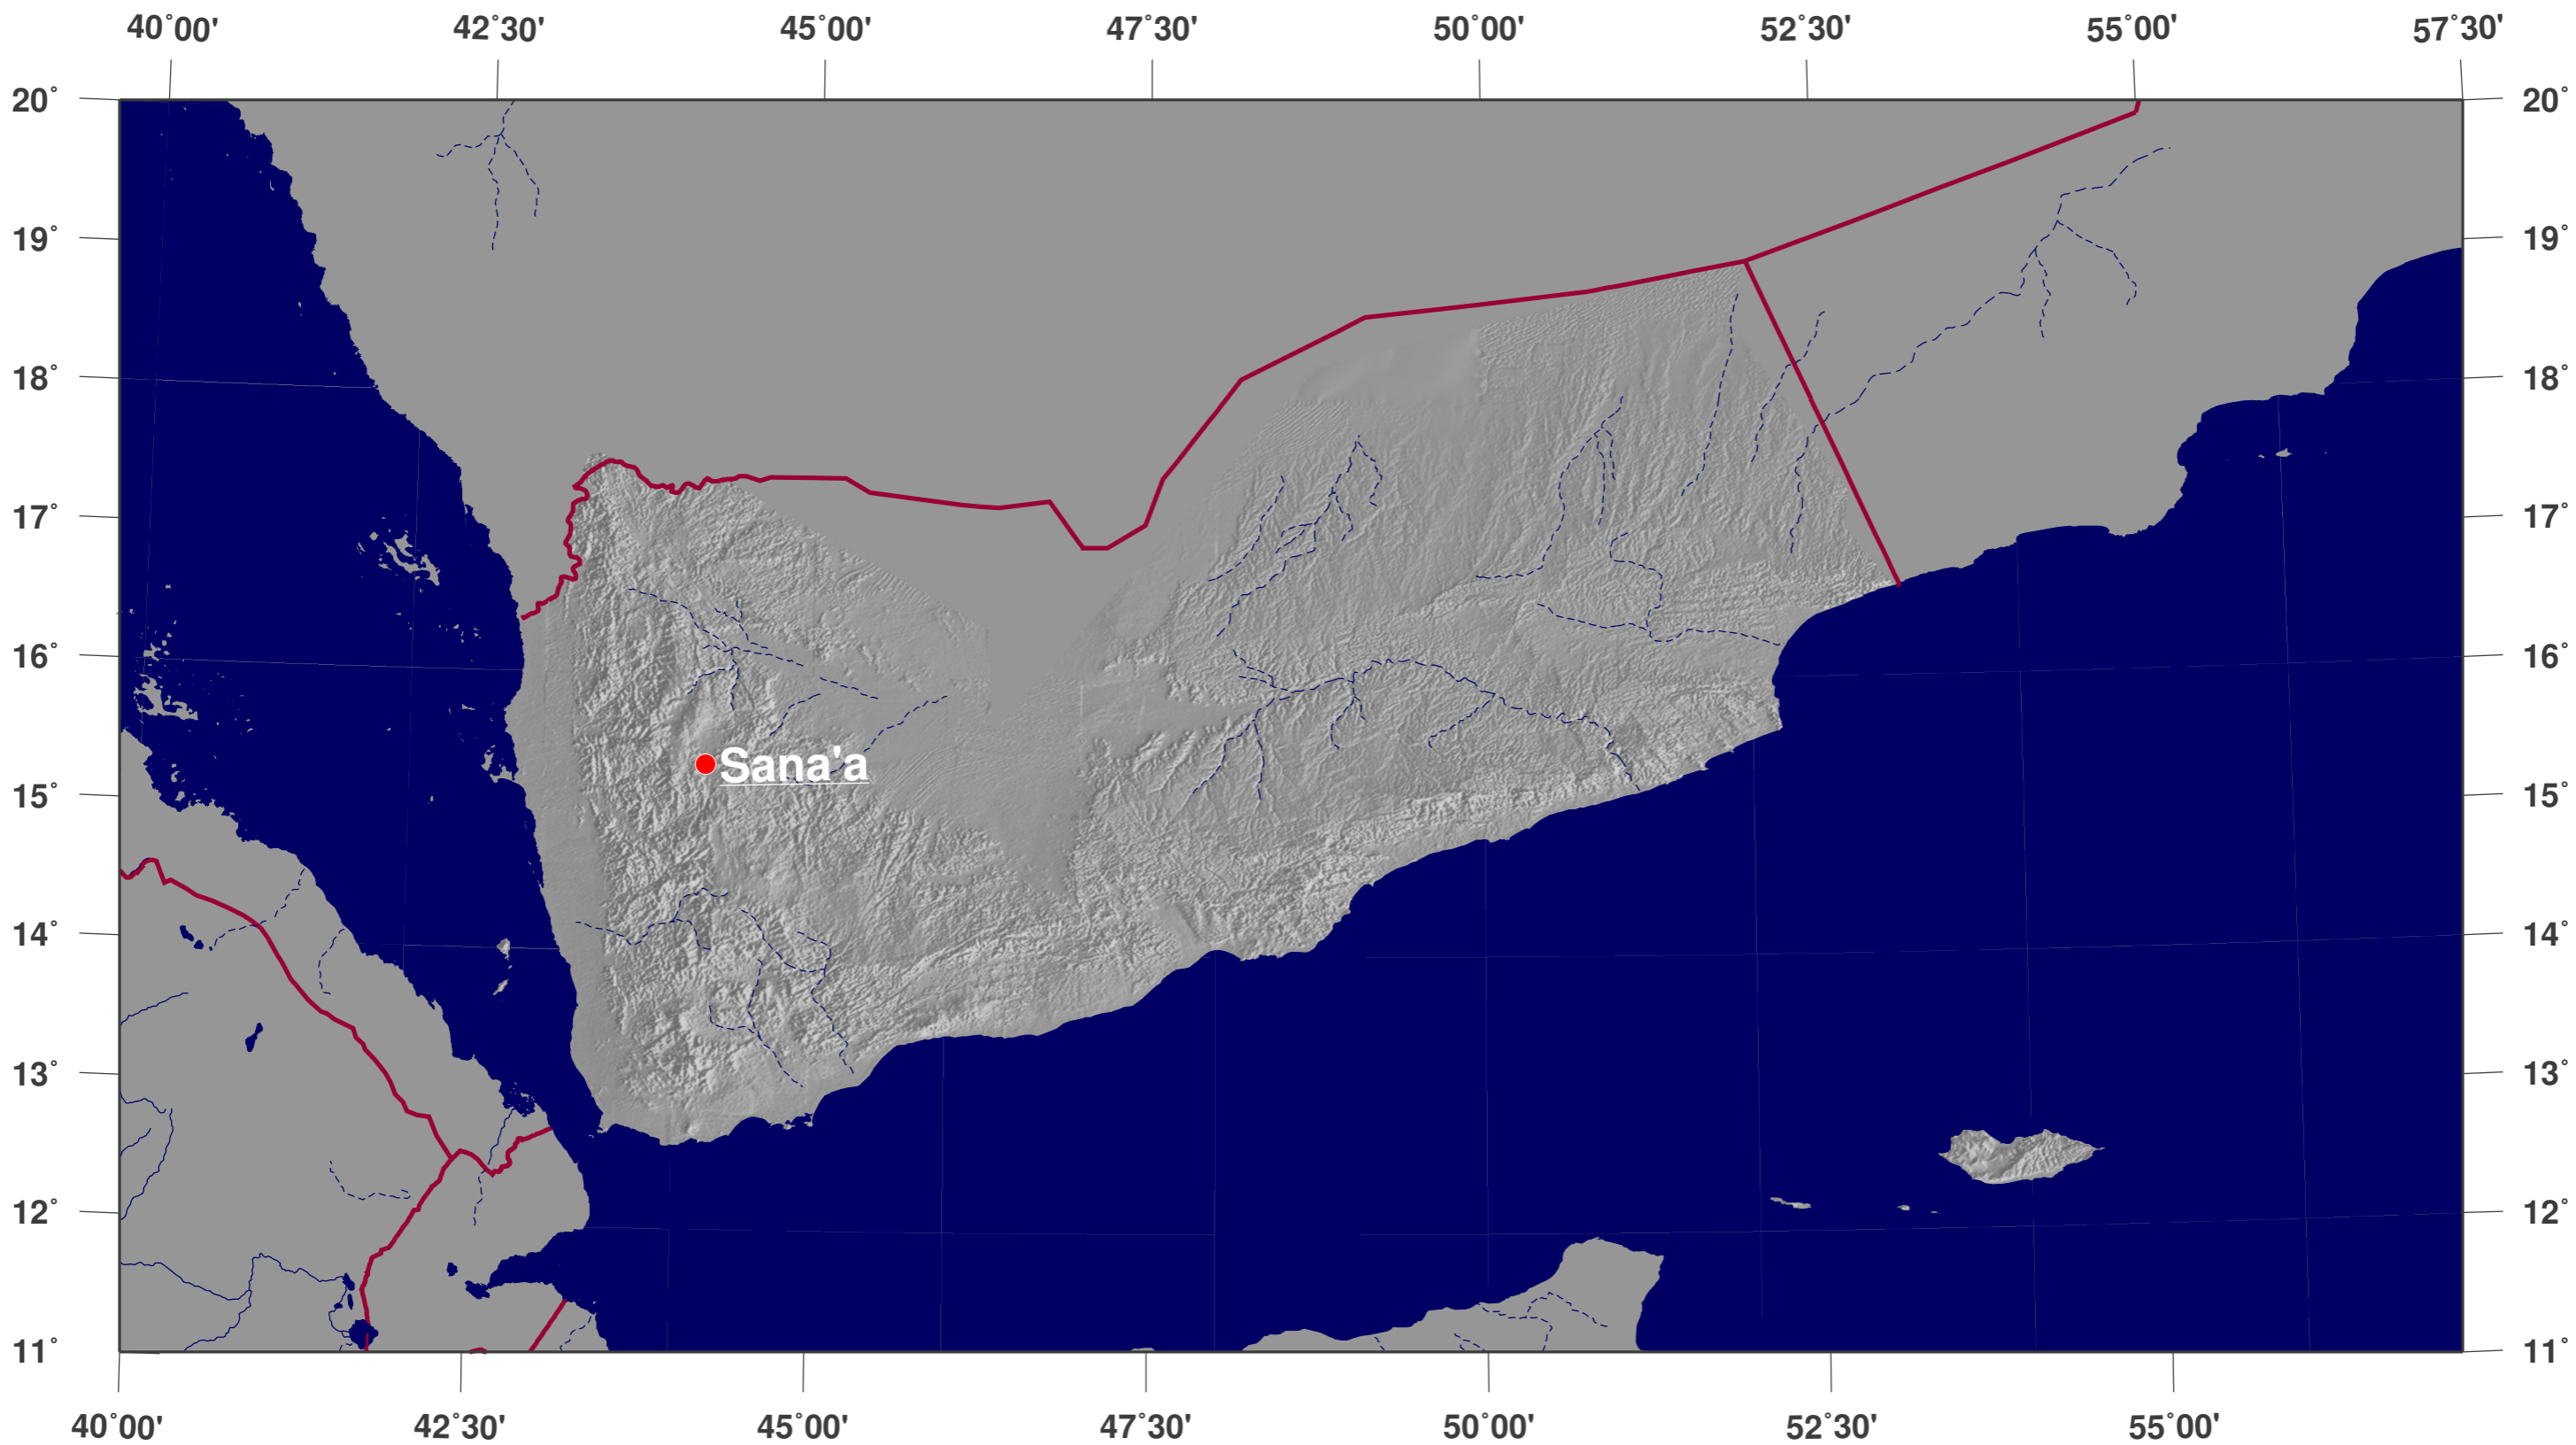

# Jemen: Schattierte Reliefkarte

**GINKGO  
MAPS**

## Karten-Lizenz:

Diese Landkarte ist lizenziert unter der Creative Commons Attribution 3.0 Licence (<http://creativecommons.org/licenses/by/3.0/>). Bitte das GinkgoMaps-Projekt als Quelle zitieren bzw. darauf verlinken (<http://www.ginkgomaps.com>).

## Parameter und verwendete Daten:

Karten Projektion: Lambert (flächentreu); Zentrum: lat 15.56°; lon 48.53°; Vektordaten: GSHHS und politische Ländergrenzen aus GMT ([gmt.soest.hawaii.edu](http://gmt.soest.hawaii.edu)); Rasterdaten: 30sec DTM-Kombination von GTOPO30, ICBAO, TOPO6.2 und ETOPO5 hergestellt von Geoware (<http://www.geoware-online.com>)