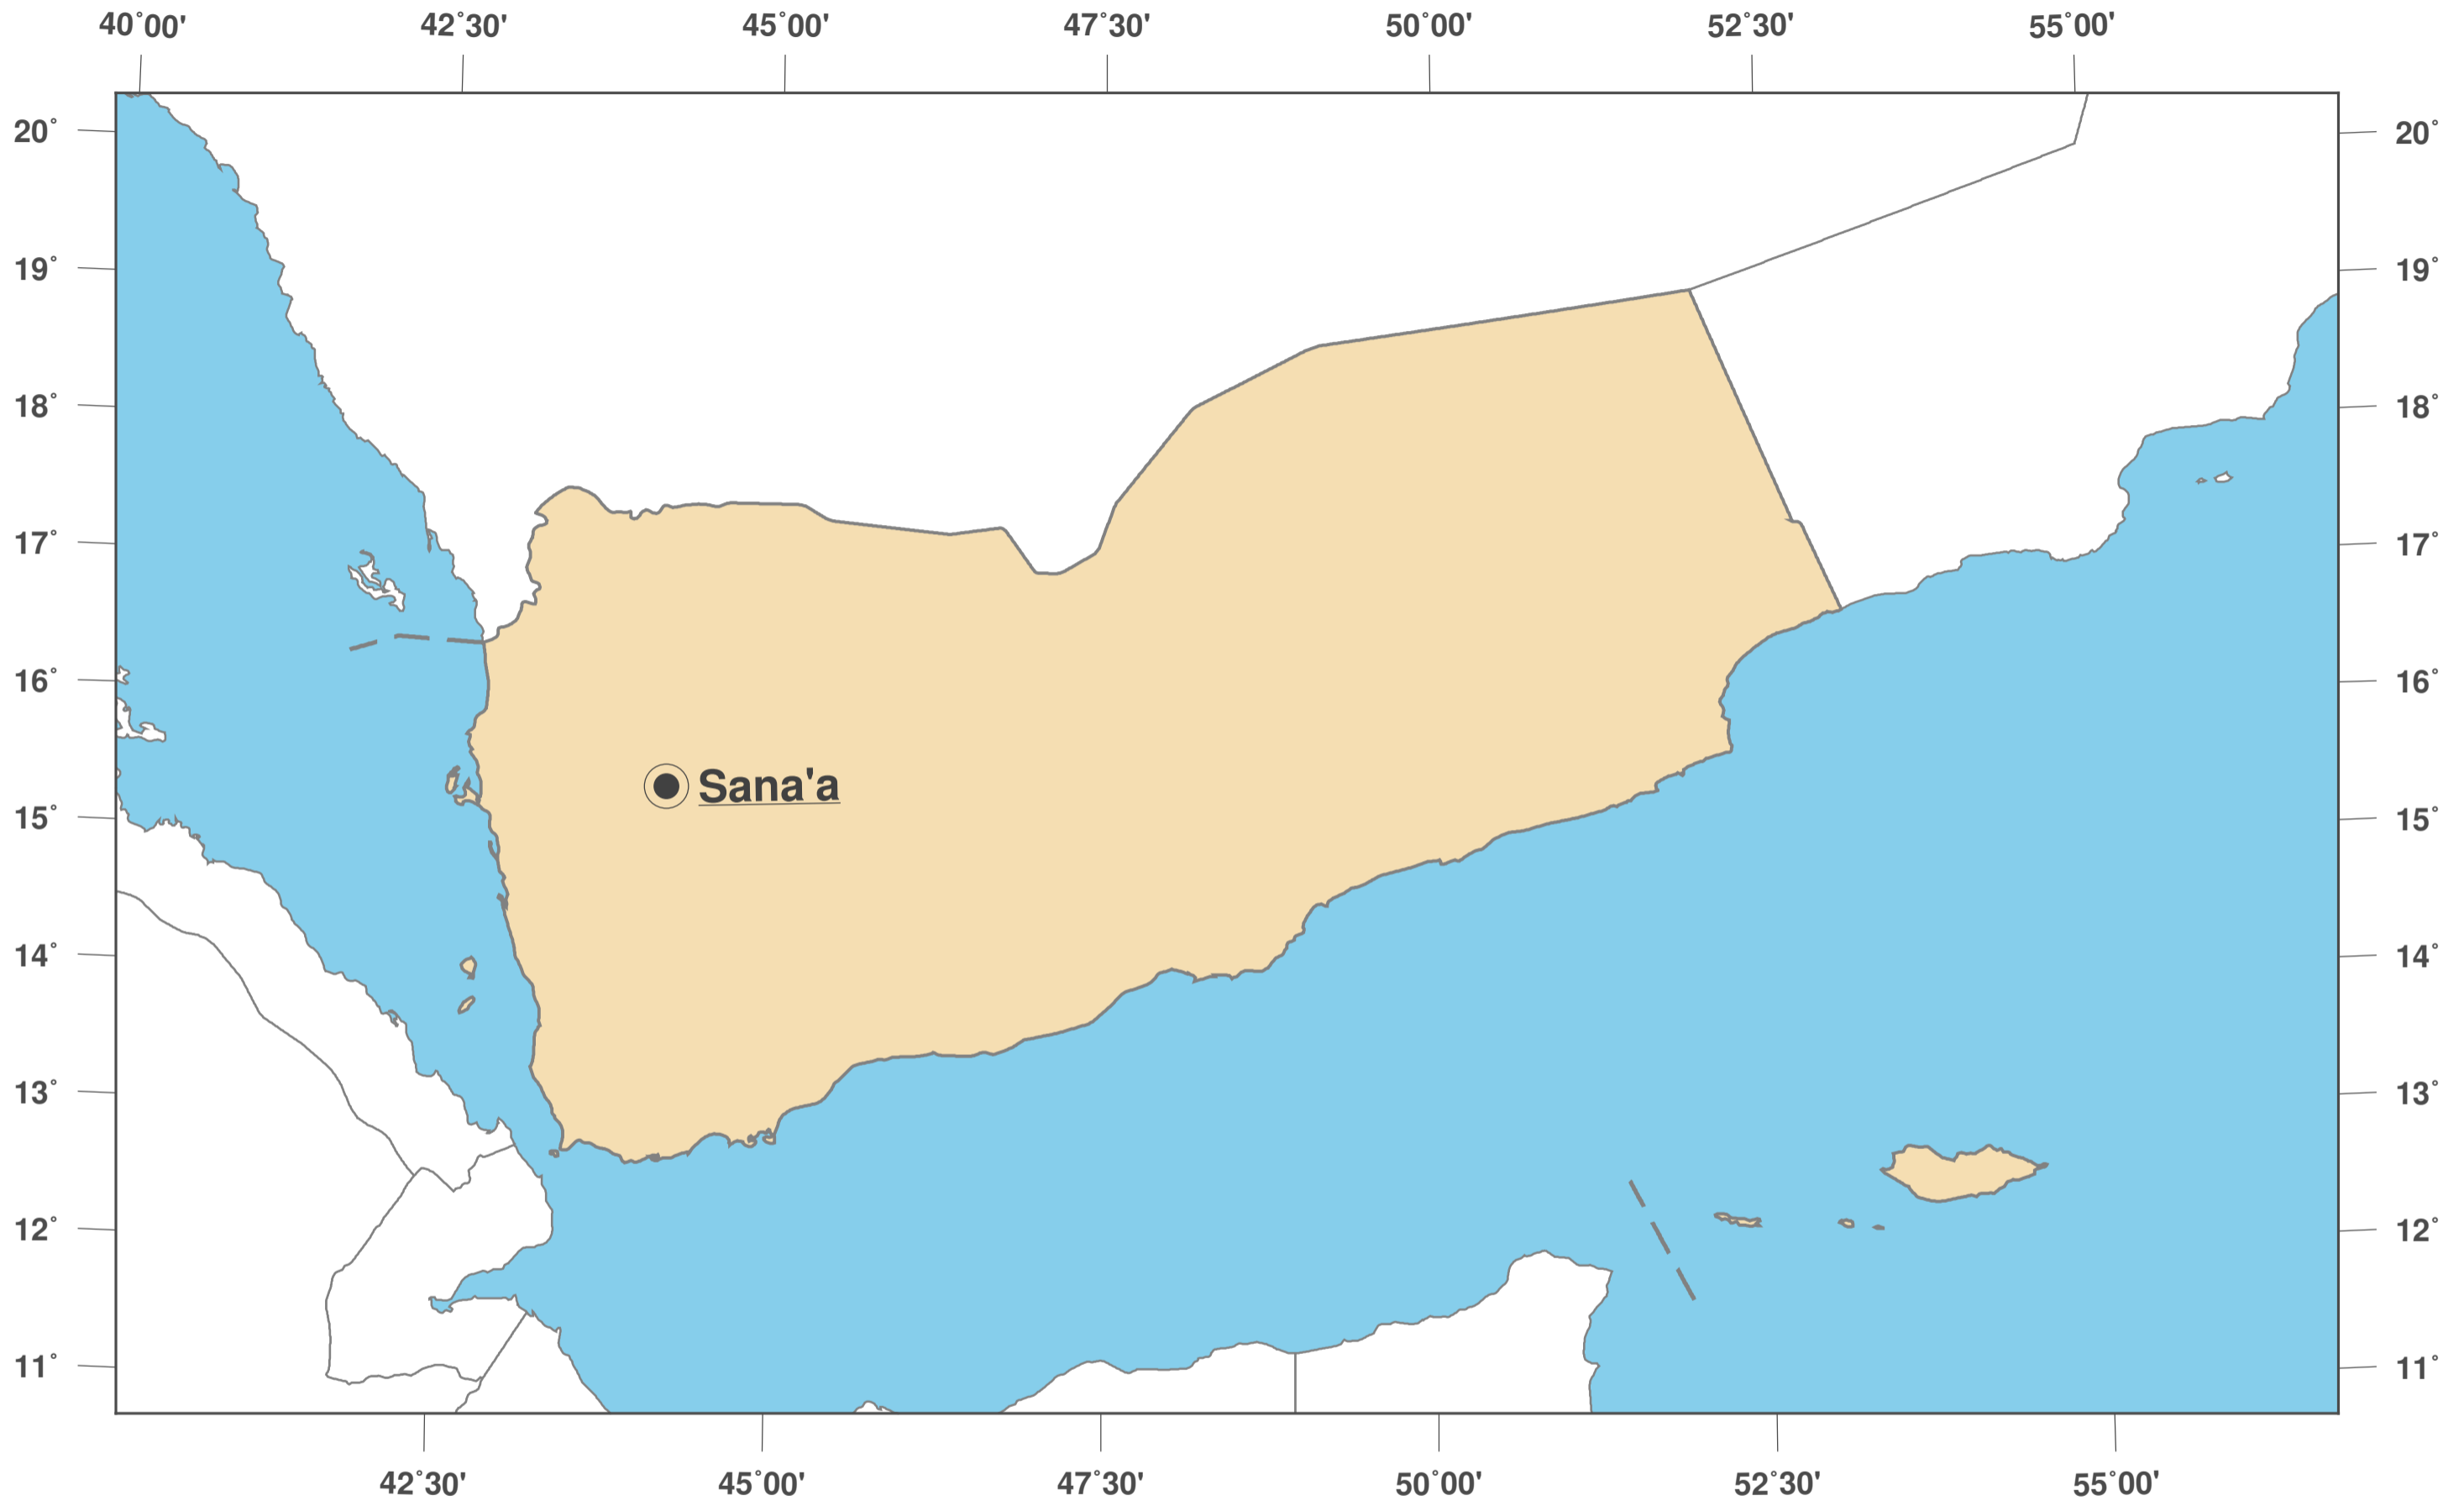

# Jemen: Umrisskarte II

**GINKGO  
MAPS**

#### Karten-Lizenz:

Diese Landkarte ist lizenziert unter der CC-BY-3.0 (<http://creativecommons.org/licenses/by/3.0/deed.de>). Bitte das GinkgoMaps-Projekt als Quelle zitieren und darauf verlinken (<http://www.ginkgomaps.com>).

#### Parameter und verwendete Daten:

Karten Projektion: Lambert (flächentreu); Zentrum: lat 15.56° lon 48.53°; Vektordaten: politische Ländergrenzen aus Natural Earth von <http://www.naturalearthdata.com>