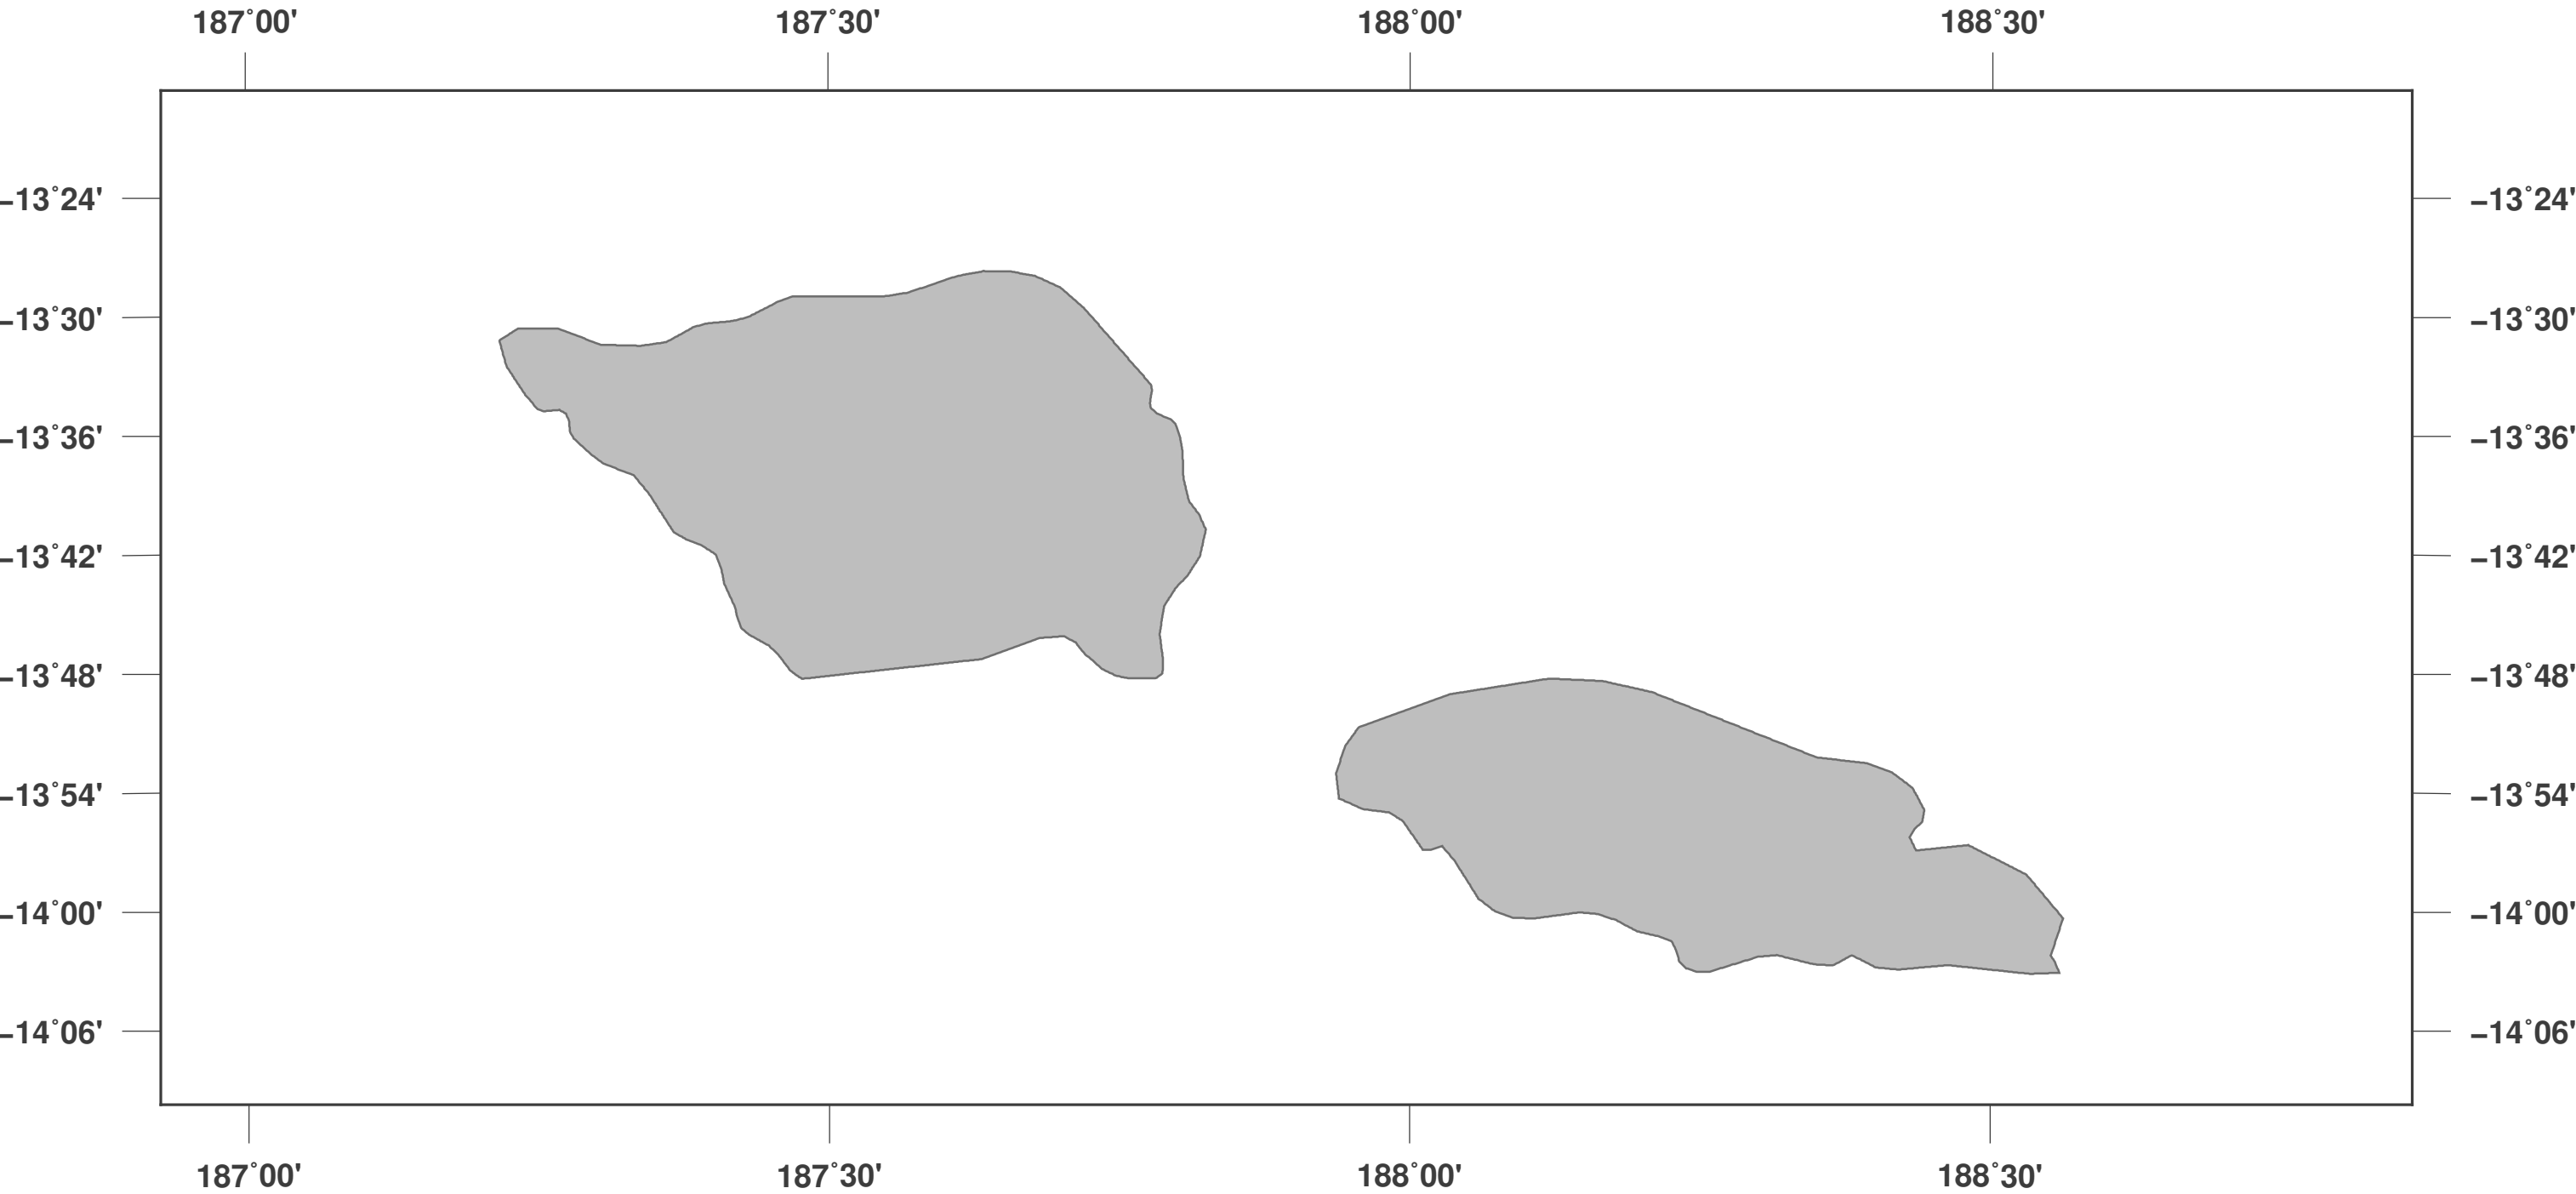

Samoa: Umrisskarte

**GINKGO
MAPS**

Karten-Lizenz:

Diese Landkarte ist lizenziert unter der CC-BY-3.0 (<http://creativecommons.org/licenses/by/3.0/deed.de>). Bitte das GinkgoMaps-Projekt als Quelle zitieren und darauf verlinken (<http://www.ginkgomaps.com>).

Parameter und verwendete Daten:

Karten Projektion: Lambert (flächentreu); Zentrum: lat -13.74°; lon -172.11°; Visualisierte Daten: Natural Earth von <http://www.naturalearthdata.com>