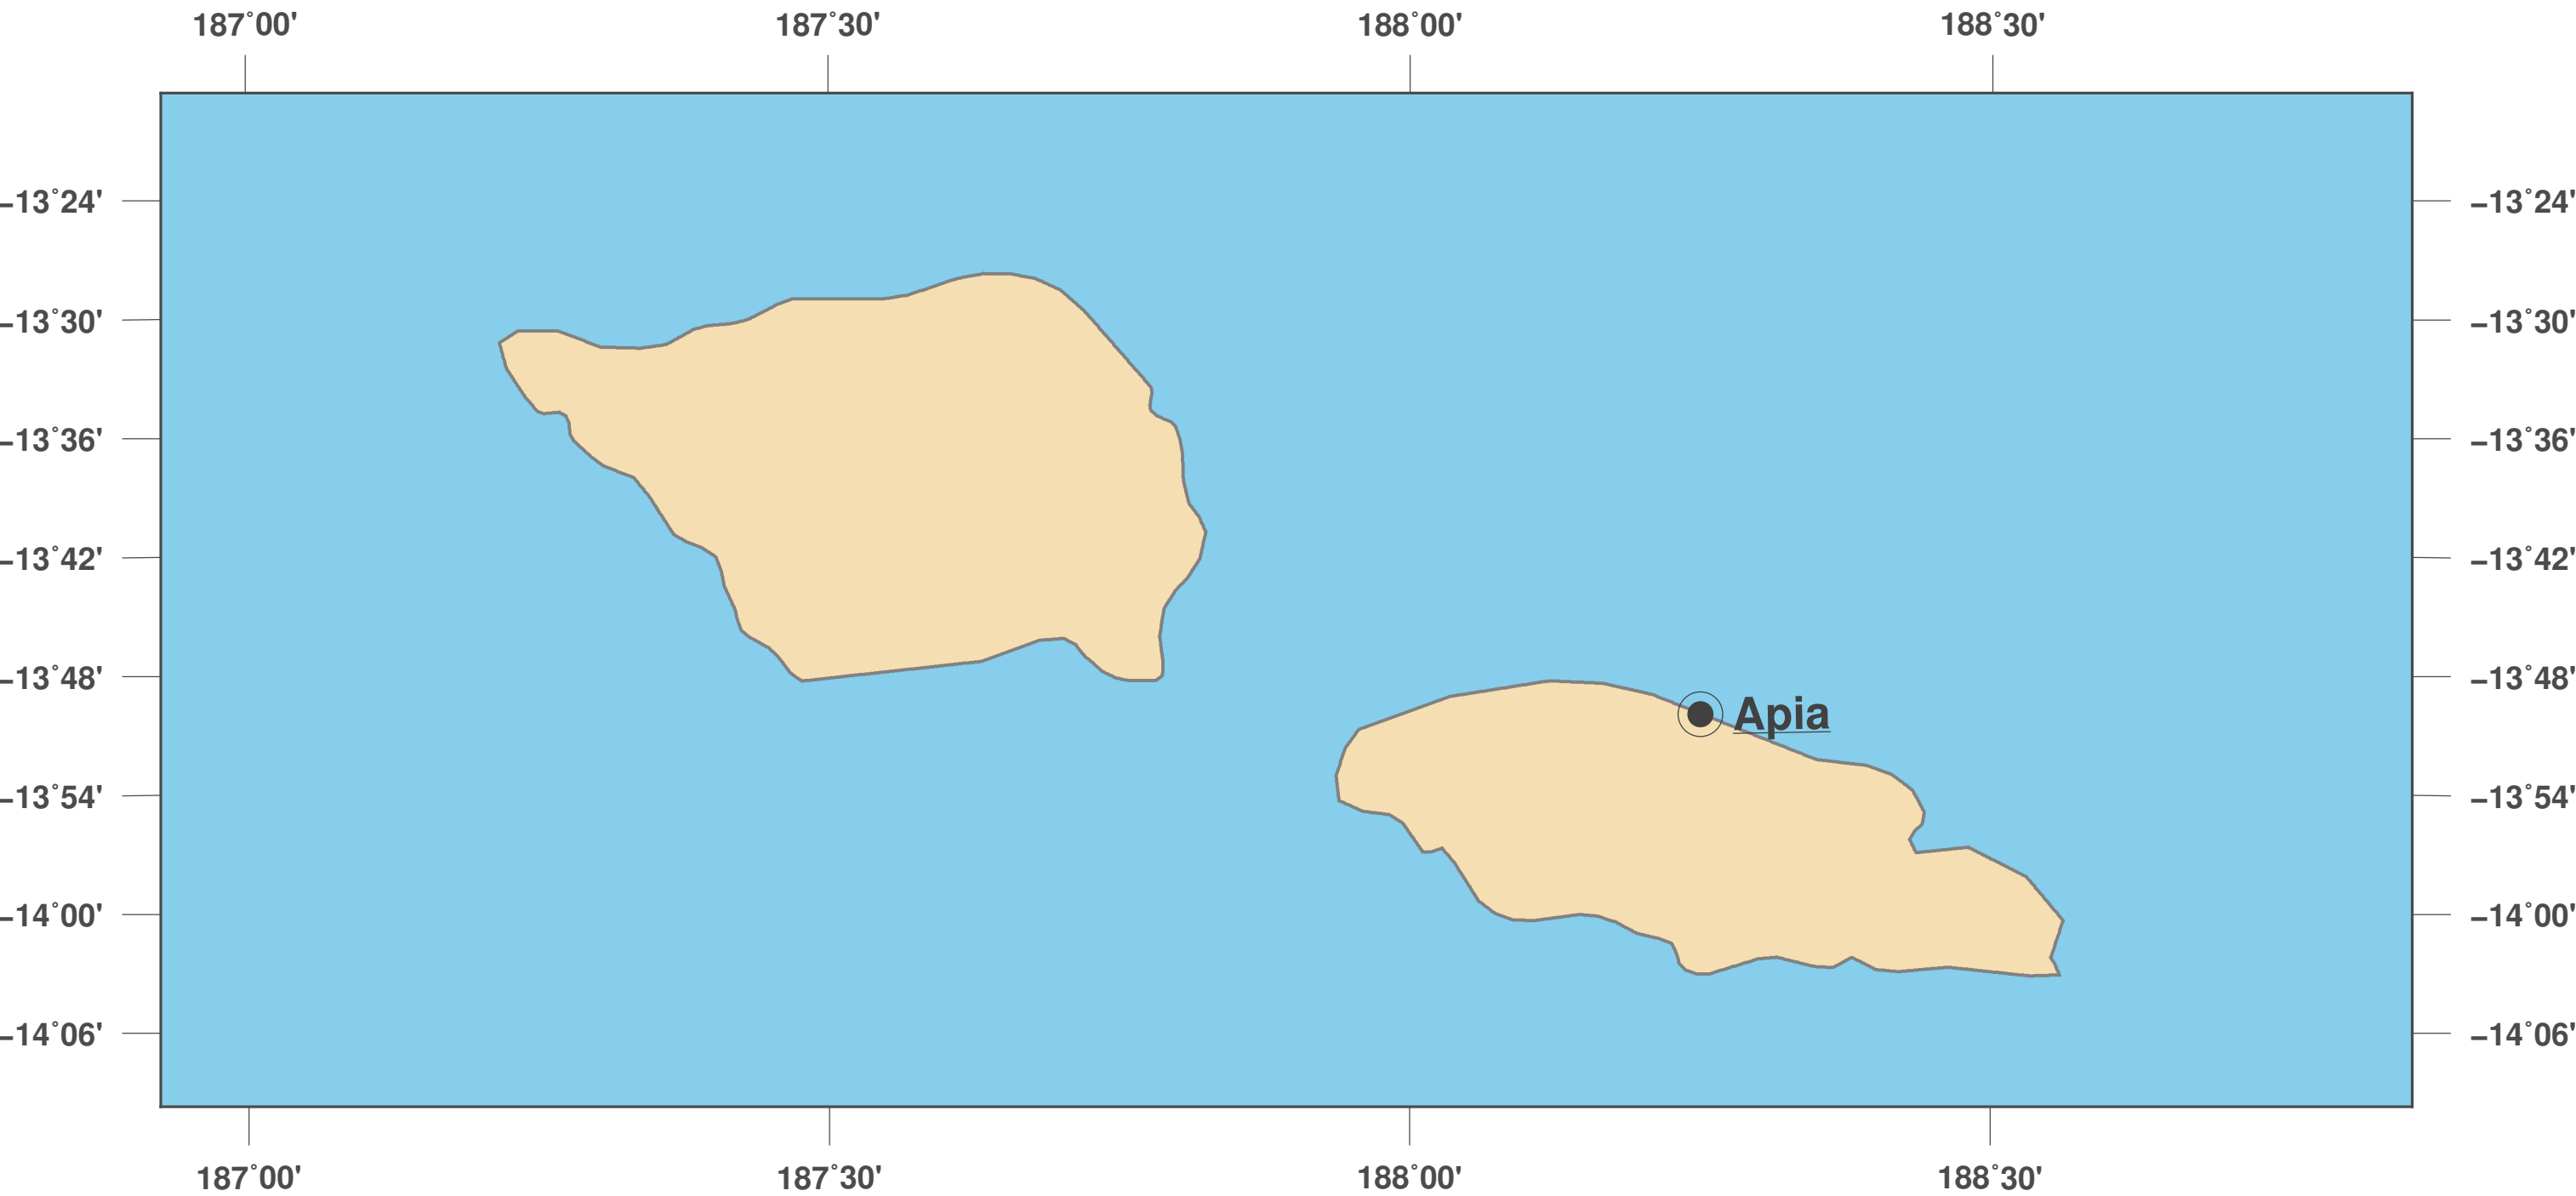

Samoa: Umrisskarte II

Karten-Lizenz:

Diese Landkarte ist lizenziert unter der CC-BY-3.0 (<http://creativecommons.org/licenses/by/3.0/deed.de>). Bitte das GinkgoMaps-Projekt als Quelle zitieren und darauf verlinken (<http://www.ginkgomaps.com>).

Parameter und verwendete Daten:

Karten Projektion: Lambert (flächentreu); Zentrum: lat -13.74° lon -172.11°; Vektordaten: politische Ländergrenzen aus Natural Earth von <http://www.naturalearthdata.com>