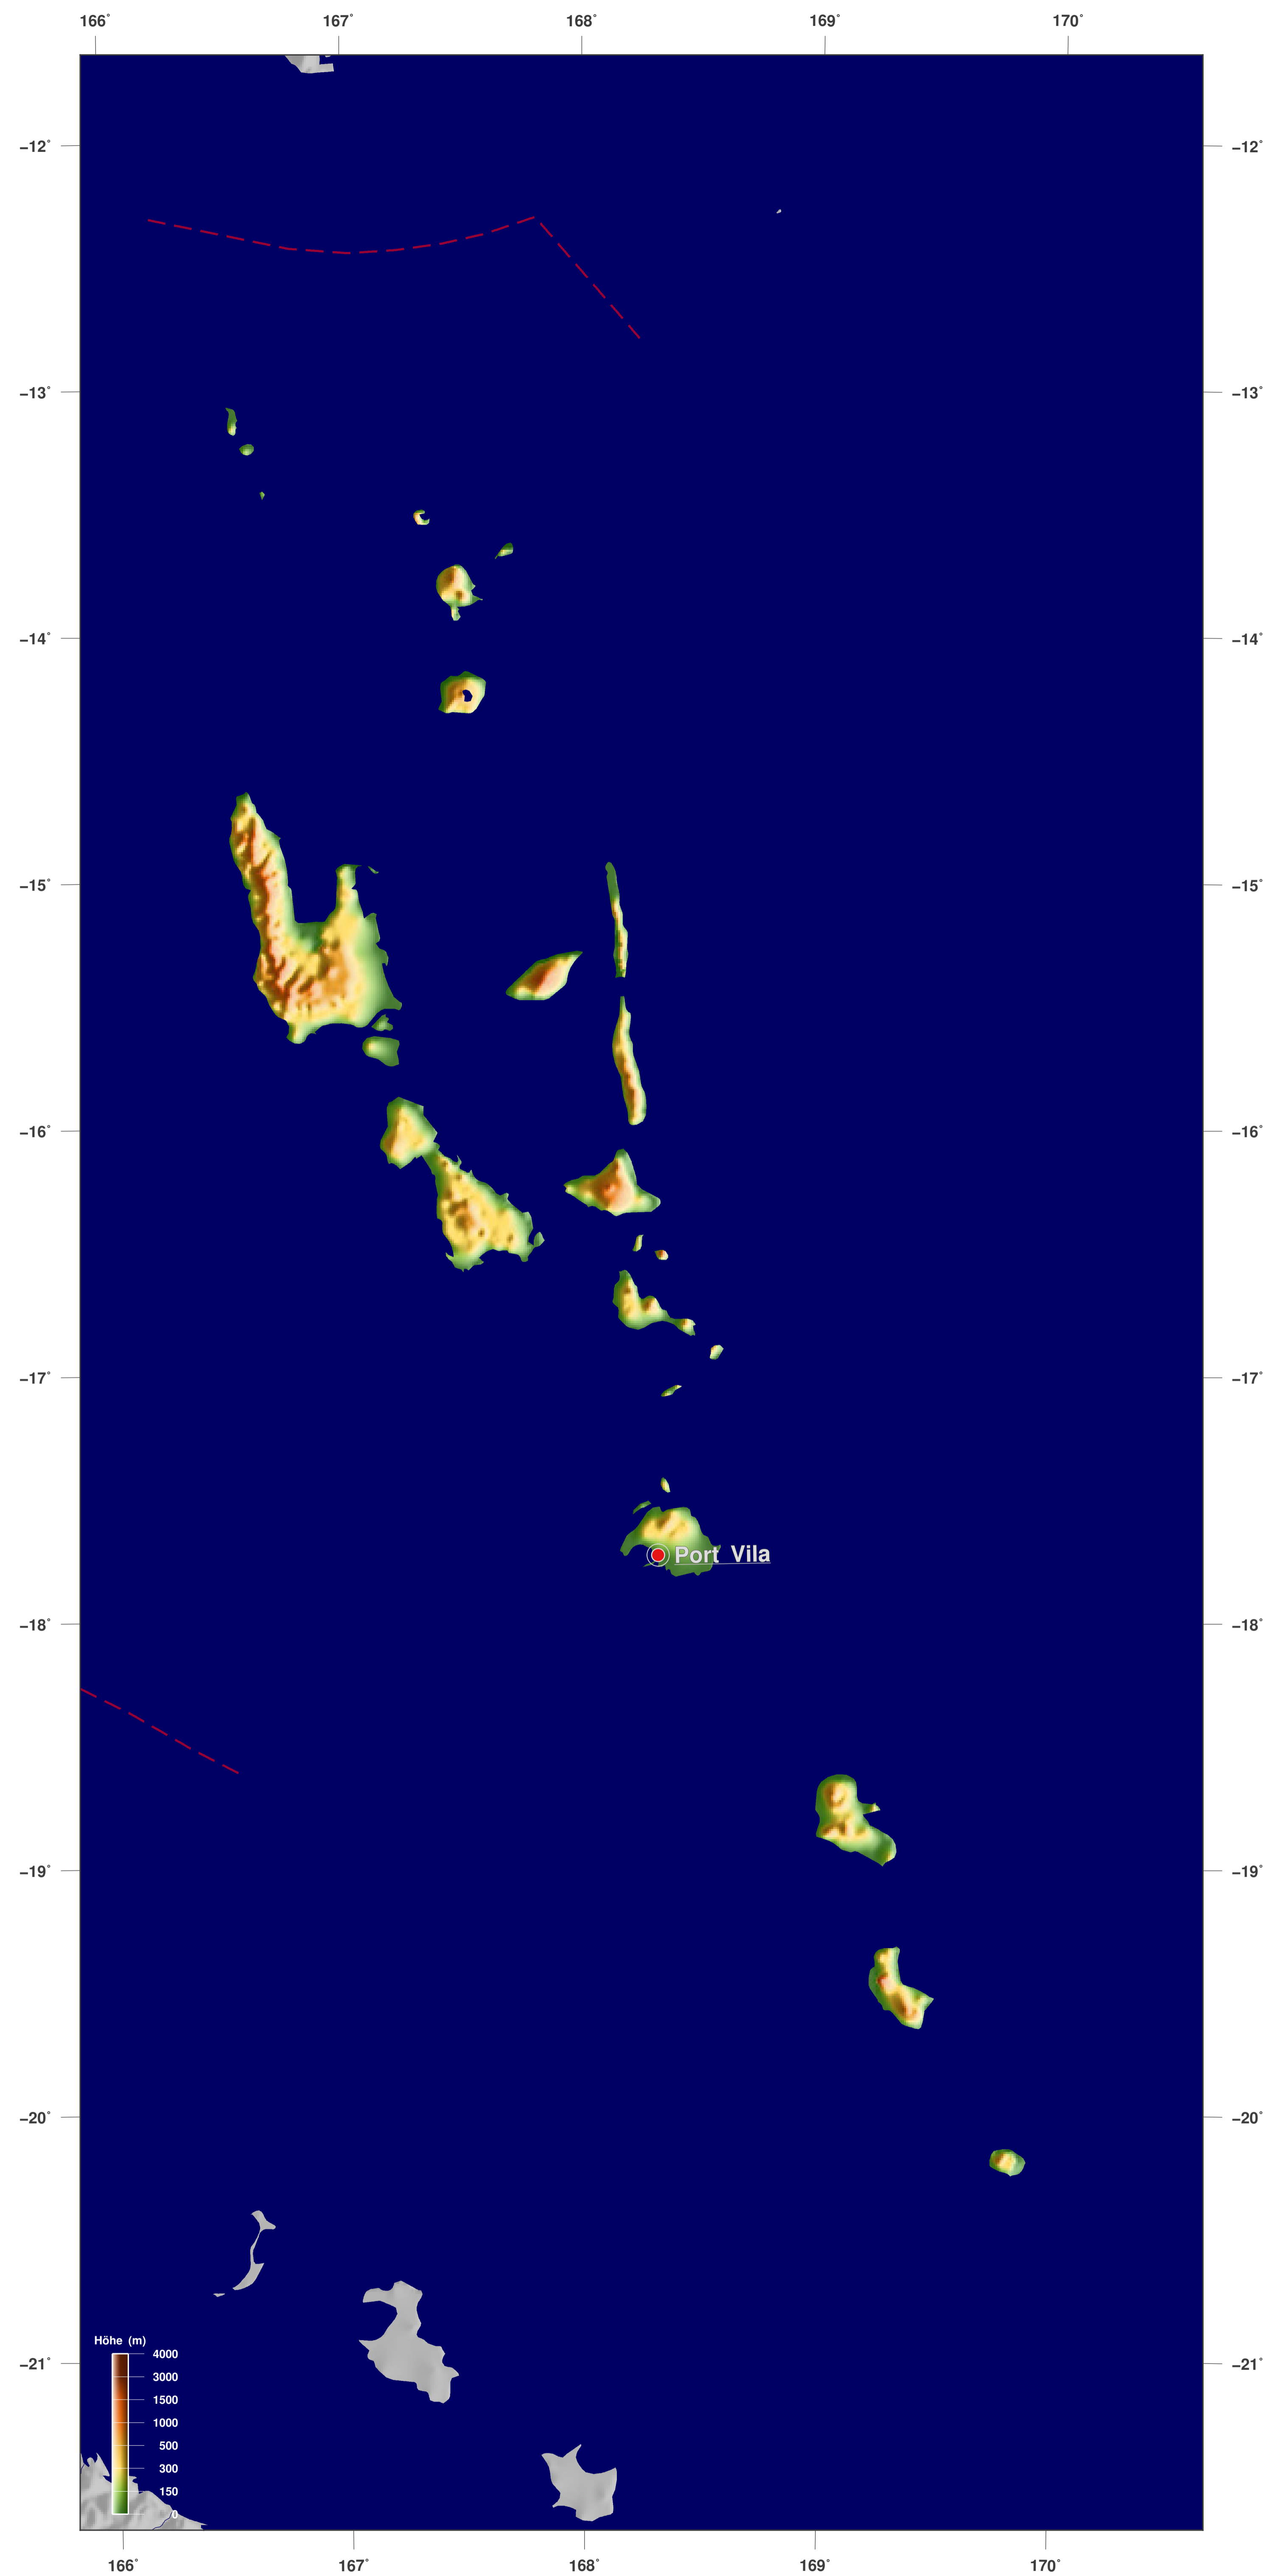

Vanuatu: Schattierte Höhen- u. Relief-Karte

Karten-Lizenz:

Diese Landkarte ist lizenziert unter der CC-BY-3.0 (<http://creativecommons.org/licenses/by/3.0/deed.de>). Bitte das GinkgoMaps-Projekt als Quelle zitieren und darauf verlinken (<http://www.ginkgomaps.com>).

Parameter und verwendete Daten:

Karten Projektion: Lambert (flächentreu); Zentrum: lat -16.66°; lon 168.21°; Vektordaten: Natural Earth (www.naturalearthdata.com) und GSHHG (www.soest.hawaii.edu/pwessel/gshhg); Rasterdaten: Geoware (www.geoware-online.com).