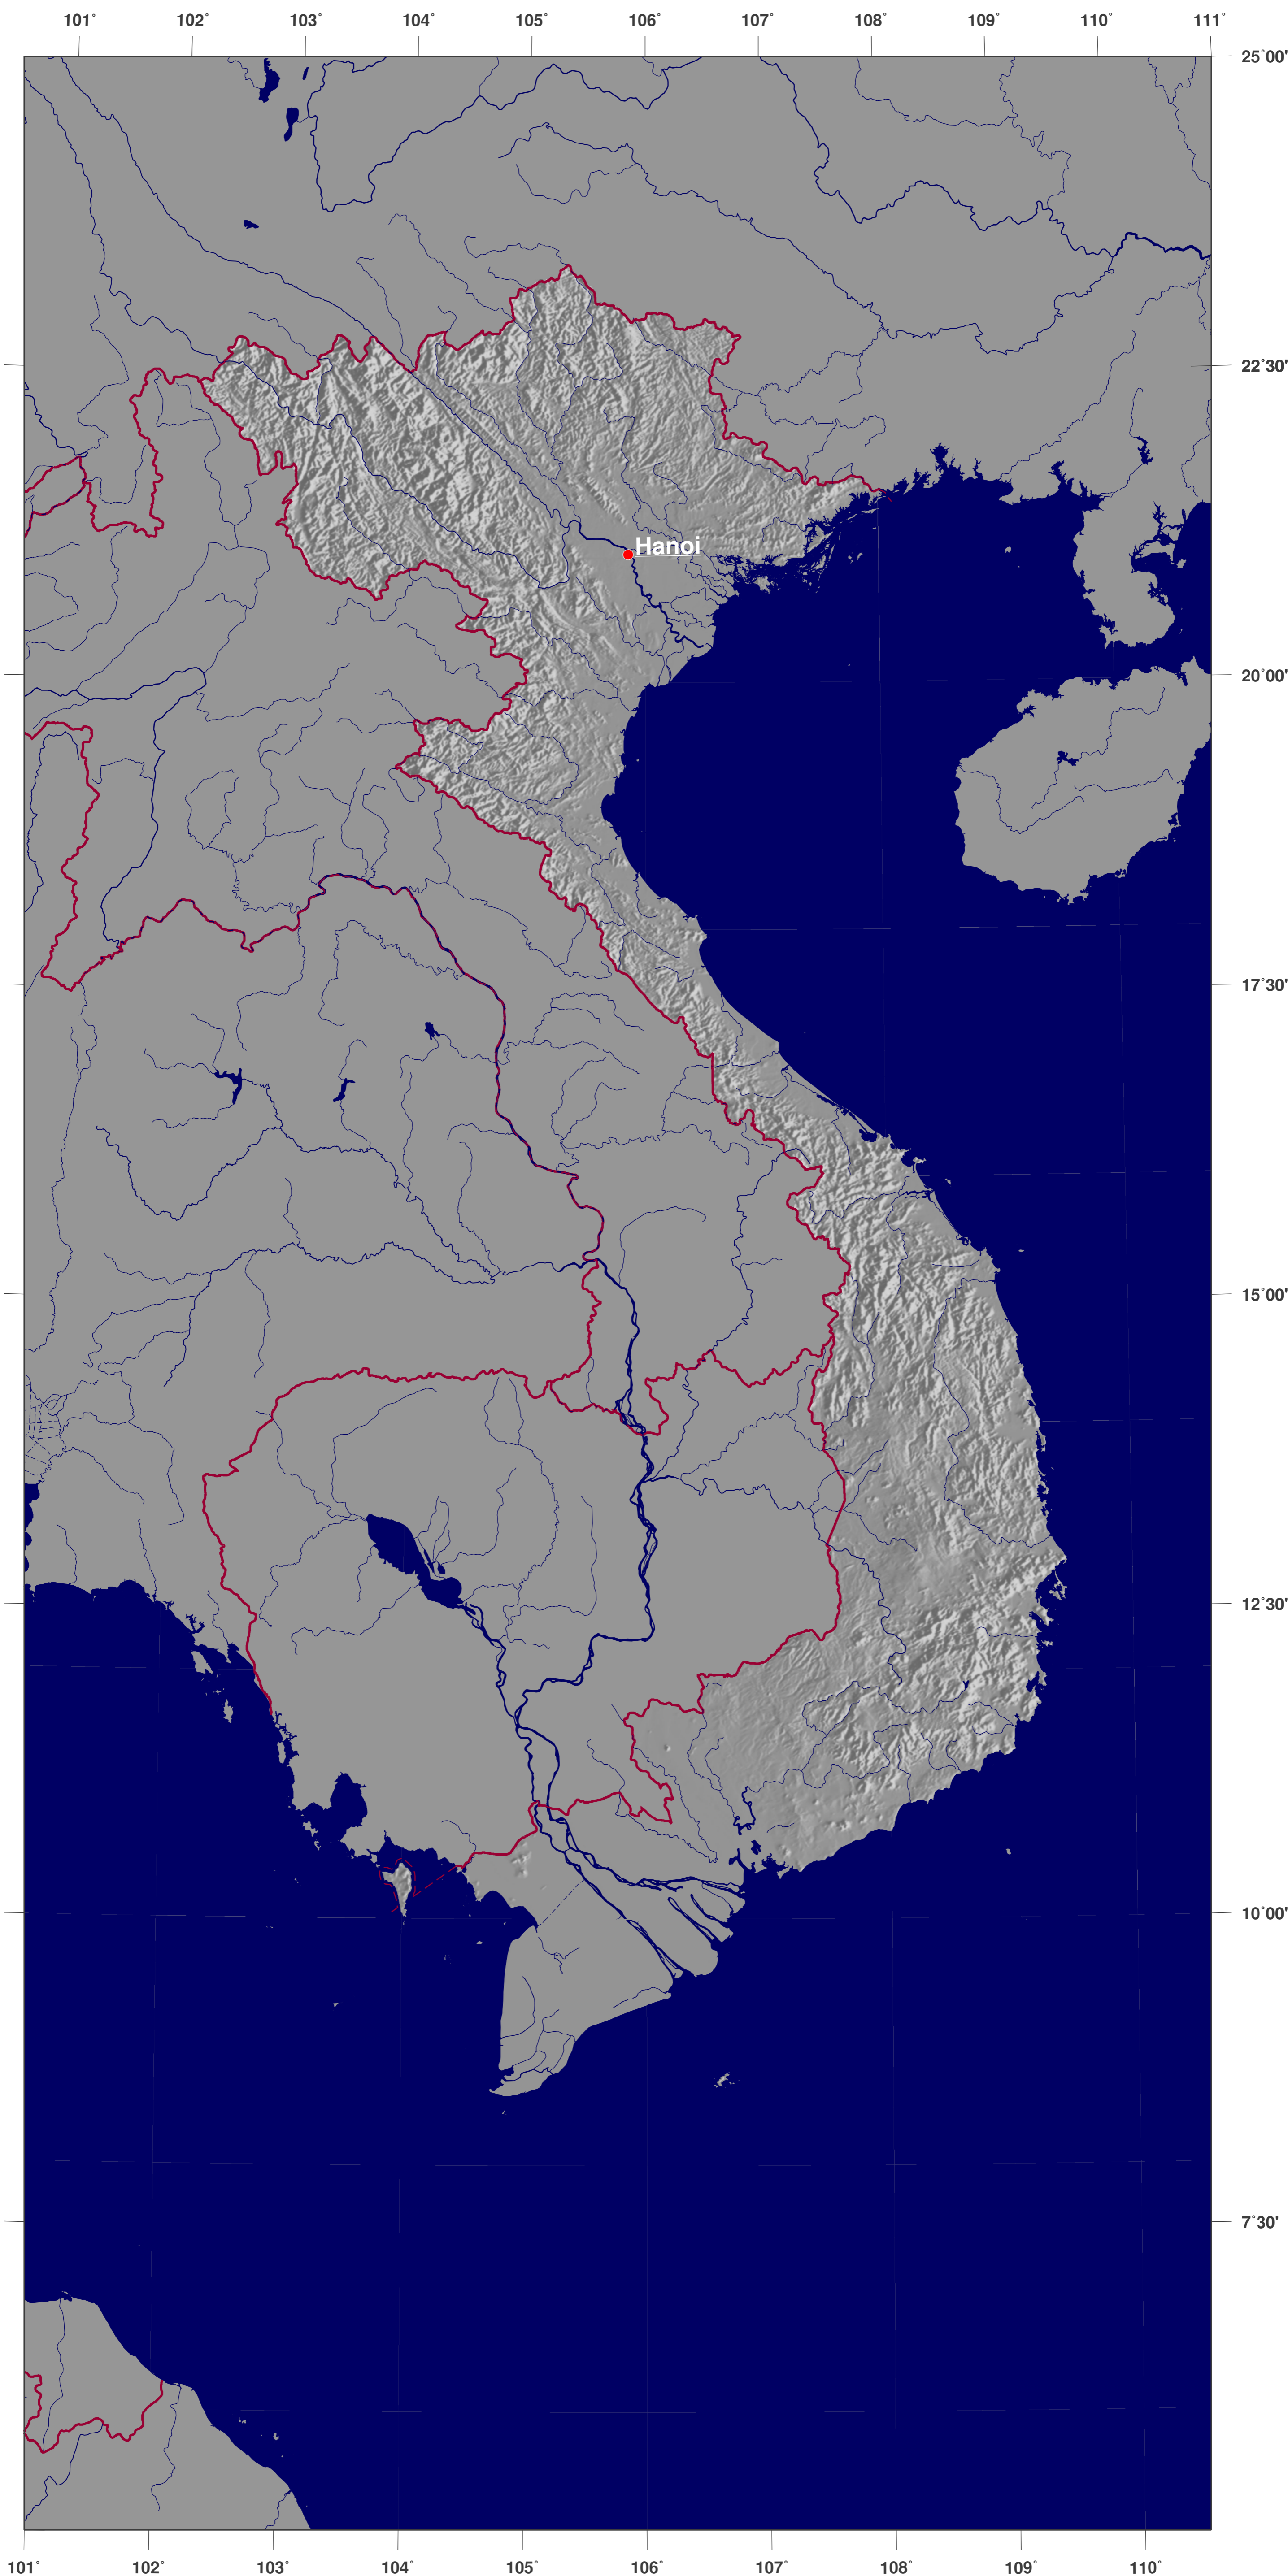

Vietnam: Schattierte Reliefkarte

**GINKGO
MAPS**

Karten-Lizenz:

Diese Landkarte ist lizenziert unter der Creative Commons Attribution 3.0 Licence (<http://creativecommons.org/licenses/by/3.0/>). Bitte das GinkgoMaps-Projekt als Quelle zitieren bzw. darauf verlinken (<http://www.ginkgomaps.com>).

Parameter und verwendete Daten:

Karten Projektion: Lambert (flächentreu); Zentrum: lat 15.97°; lon 105.81°; Vektordaten: GSHHS und politische Ländergrenzen aus GMT (gmt.soest.hawaii.edu); Rasterdaten: 30sec DTM-Kombination von GTOPO30, ICBAO, TOP06.2 und ETOPO5 hergestellt von Geoware (<http://www.geoware-online.com>)