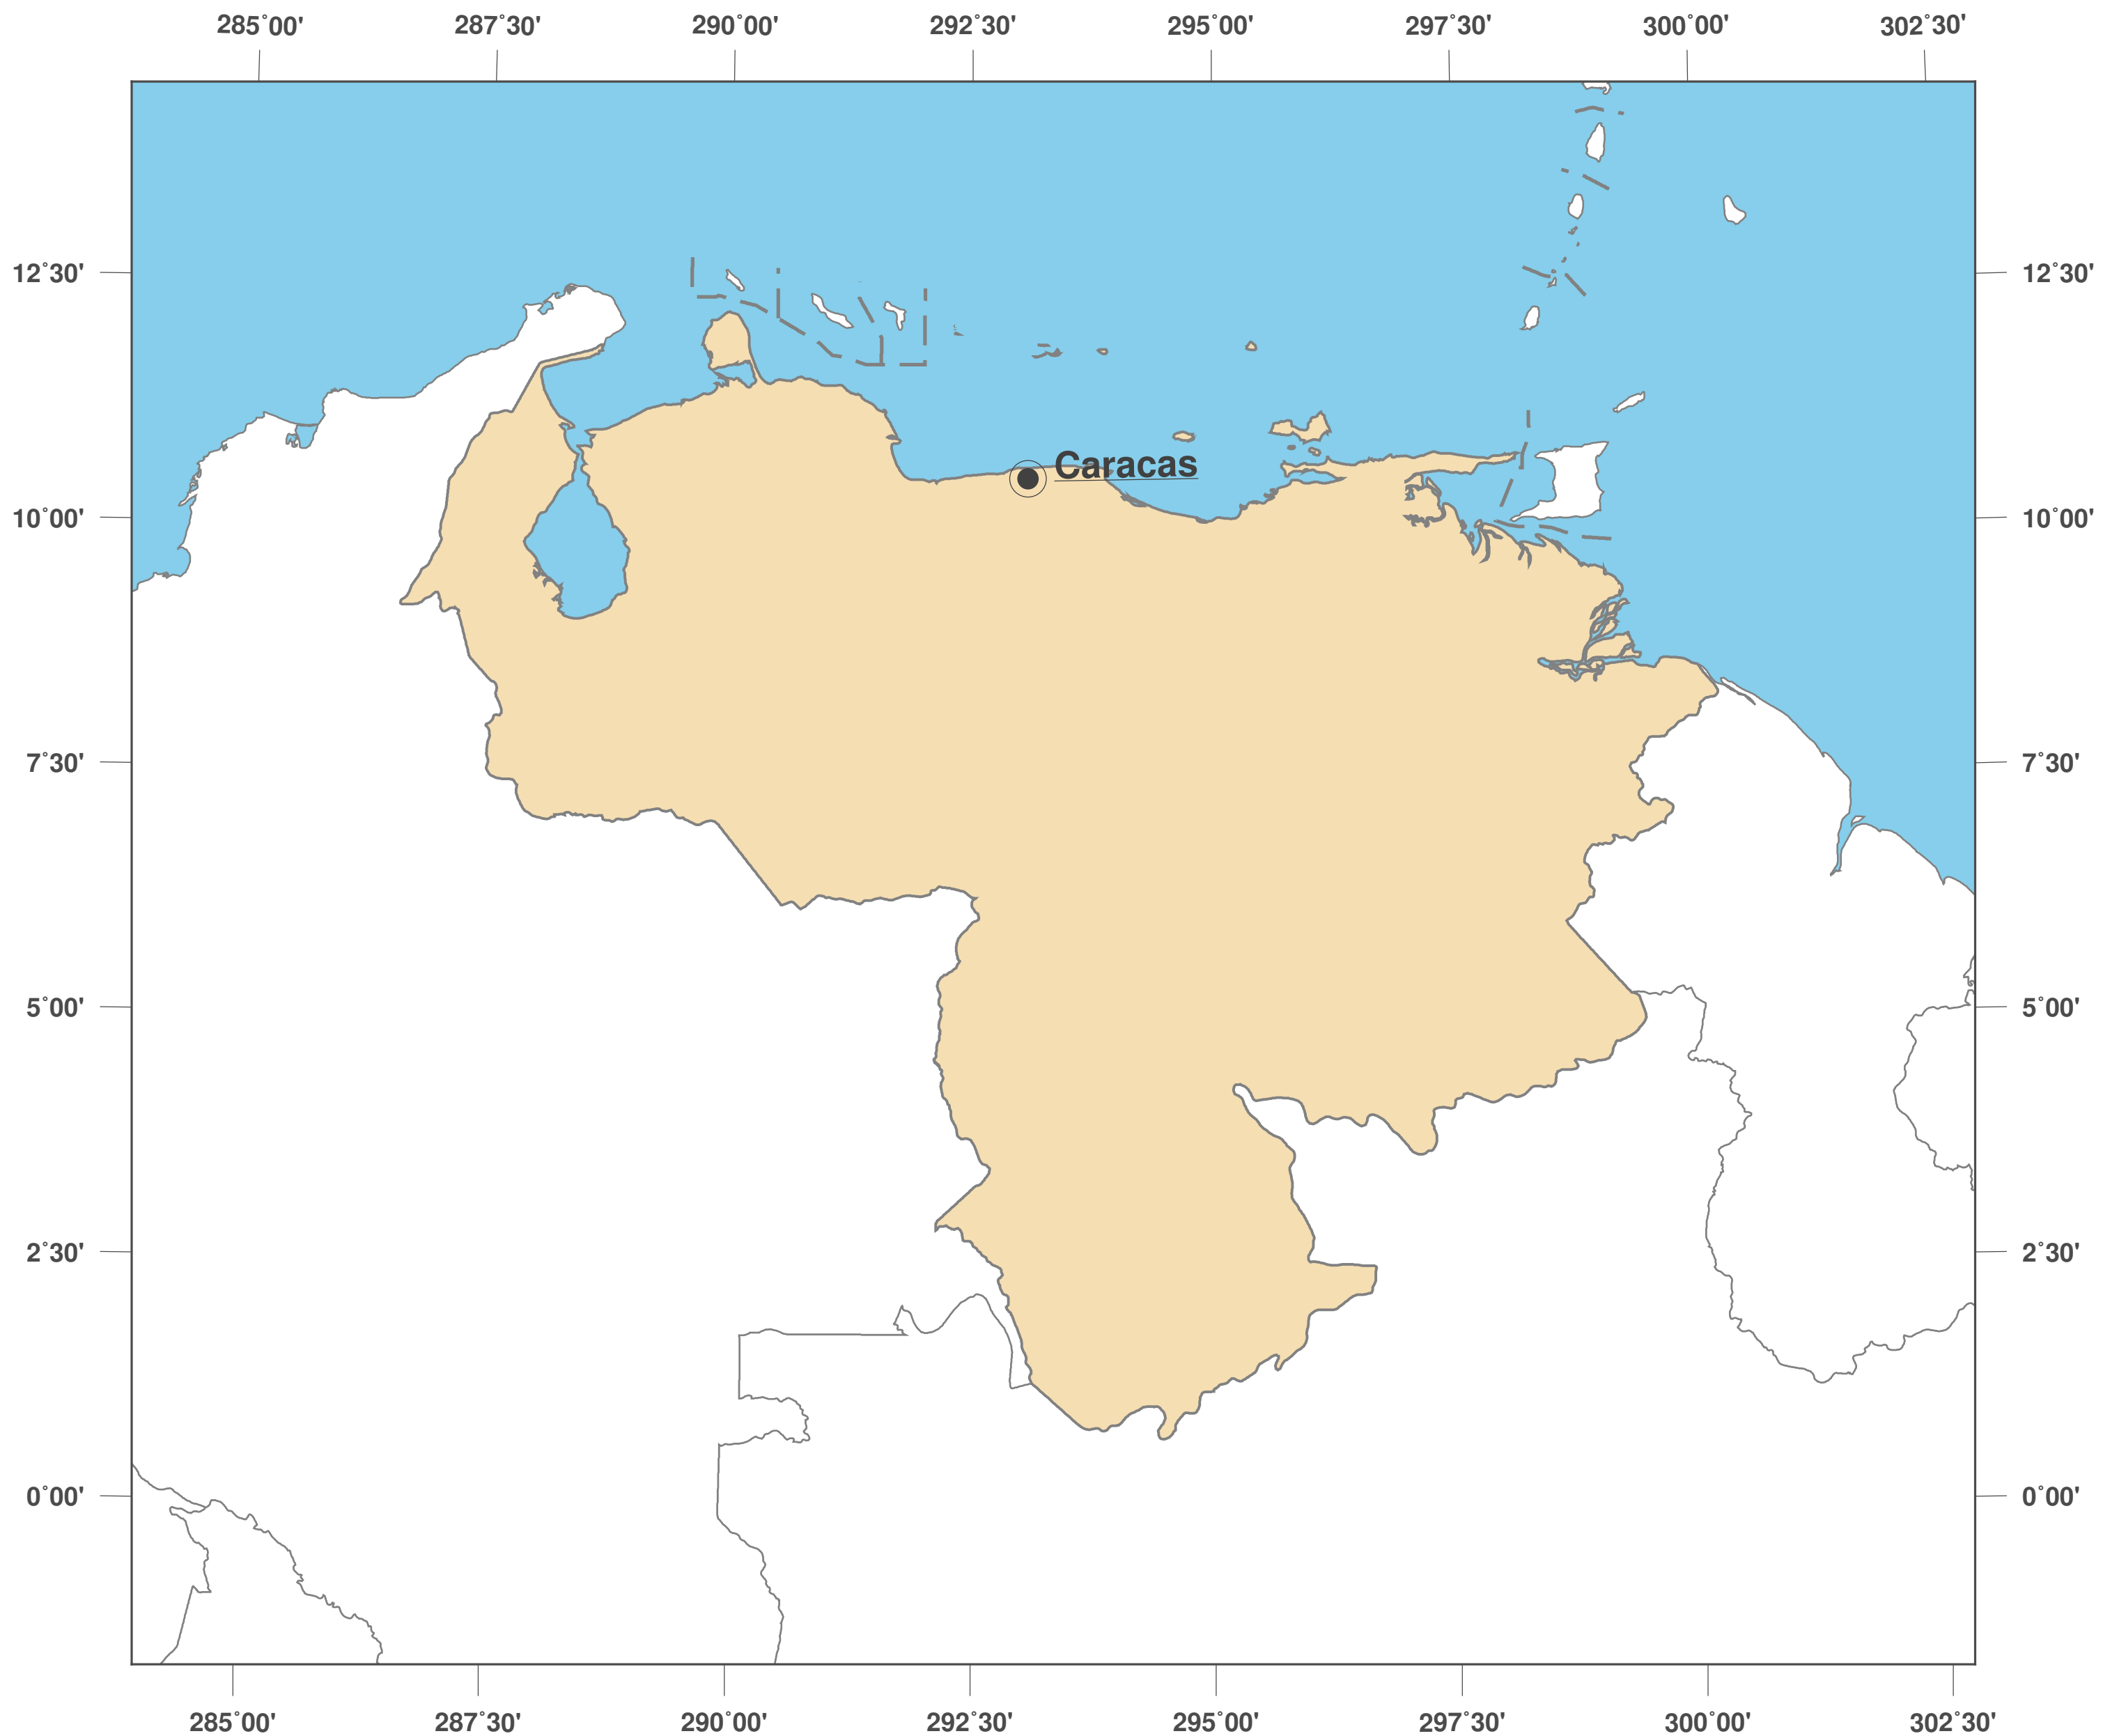

Venezuela: Umrisskarte II

**GINKGO
MAPS**

Karten-Lizenz:

Diese Landkarte ist lizenziert unter der CC-BY-3.0 (<http://creativecommons.org/licenses/by/3.0/deed.de>). Bitte das GinkgoMaps-Projekt als Quelle zitieren und darauf verlinken (<http://www.ginkgomaps.com>).

Parameter und verwendete Daten:

Karten Projektion: Lambert (flächentreu); Zentrum: lat 6.41° lon -66.58°; Vektordaten: politische Ländergrenzen aus Natural Earth von <http://www.naturalearthdata.com>