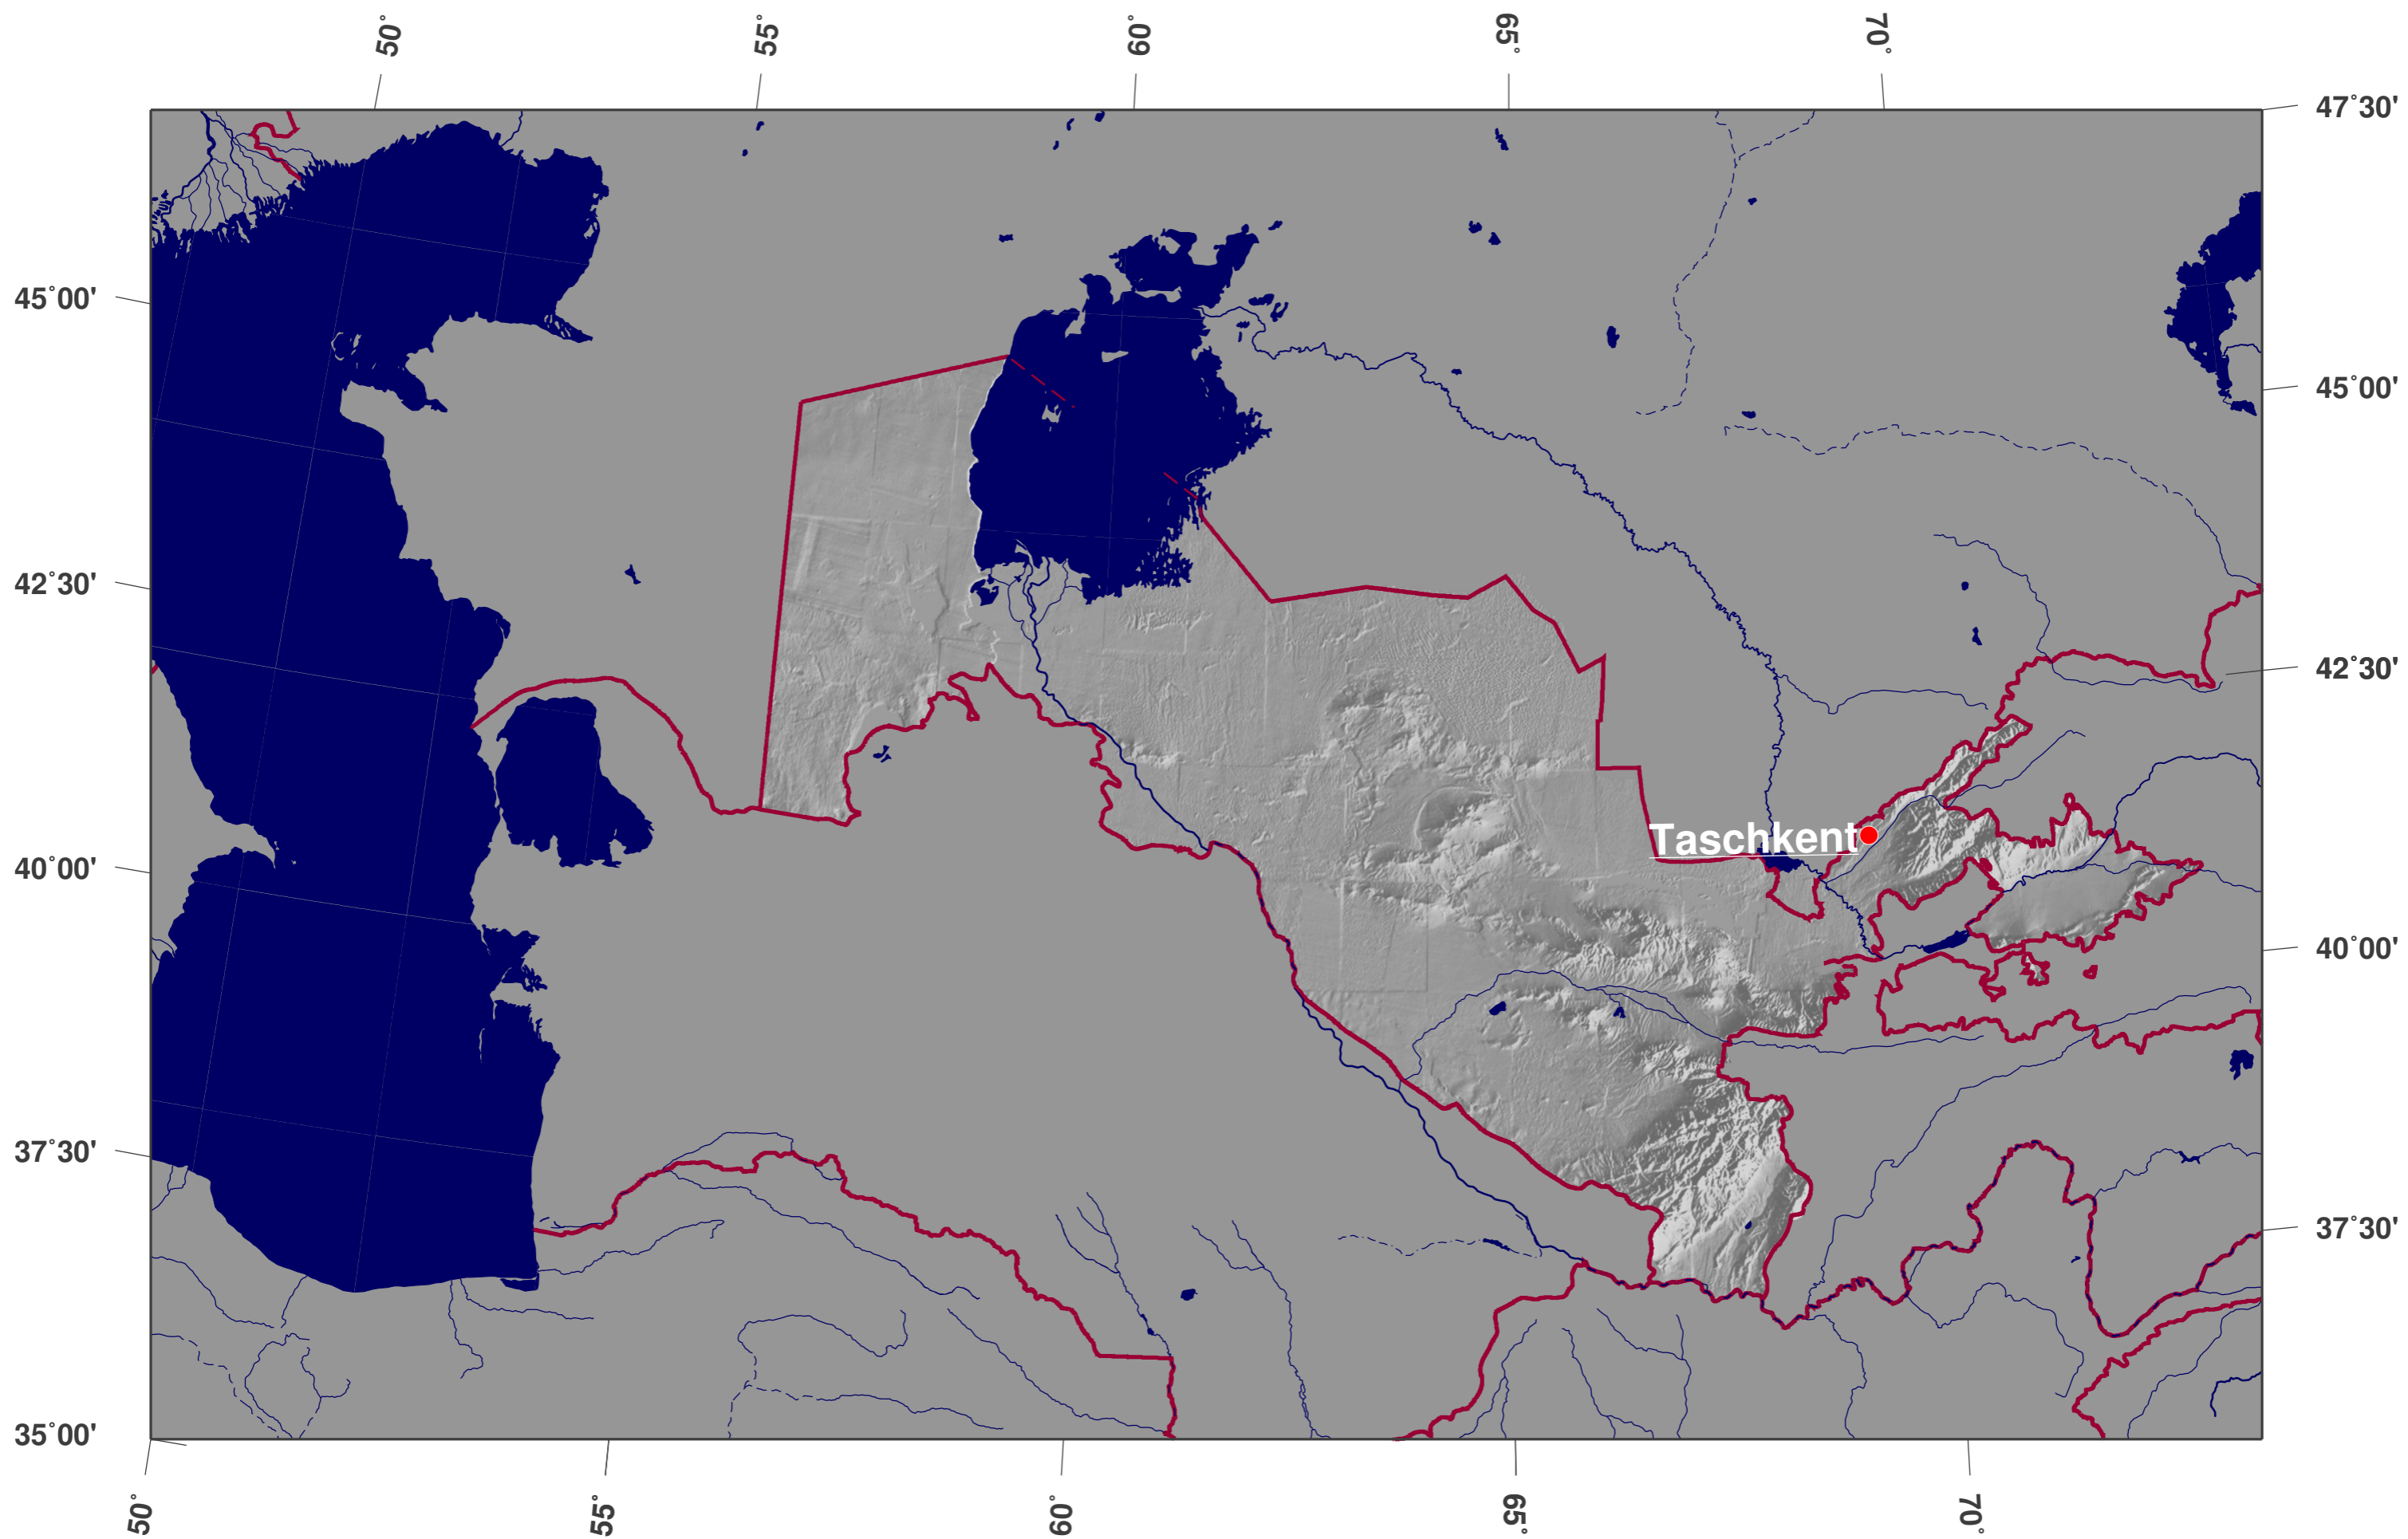

# Usbekistan: Schattierte Reliefkarte

**GINKGO  
MAPS**

## Karten-Lizenz:

Diese Landkarte ist lizenziert unter der Creative Commons Attribution 3.0 Licence (<http://creativecommons.org/licenses/by/3.0/>). Bitte das GinkgoMaps-Projekt als Quelle zitieren bzw. darauf verlinken (<http://www.ginkgomaps.com>).

## Parameter und verwendete Daten:

Karten Projektion: Lambert (flächentreu); Zentrum: lat 41.38°; lon 64.56°; Vektordaten: GSHHS und politische Ländergrenzen aus GMT ([gmt.soest.hawaii.edu](http://gmt.soest.hawaii.edu)); Rasterdaten: 30sec DTM-Kombination von GTOPO30, ICBAO, TOPO6.2 und ETOPO5 hergestellt von Geoware (<http://www.geoware-online.com>)