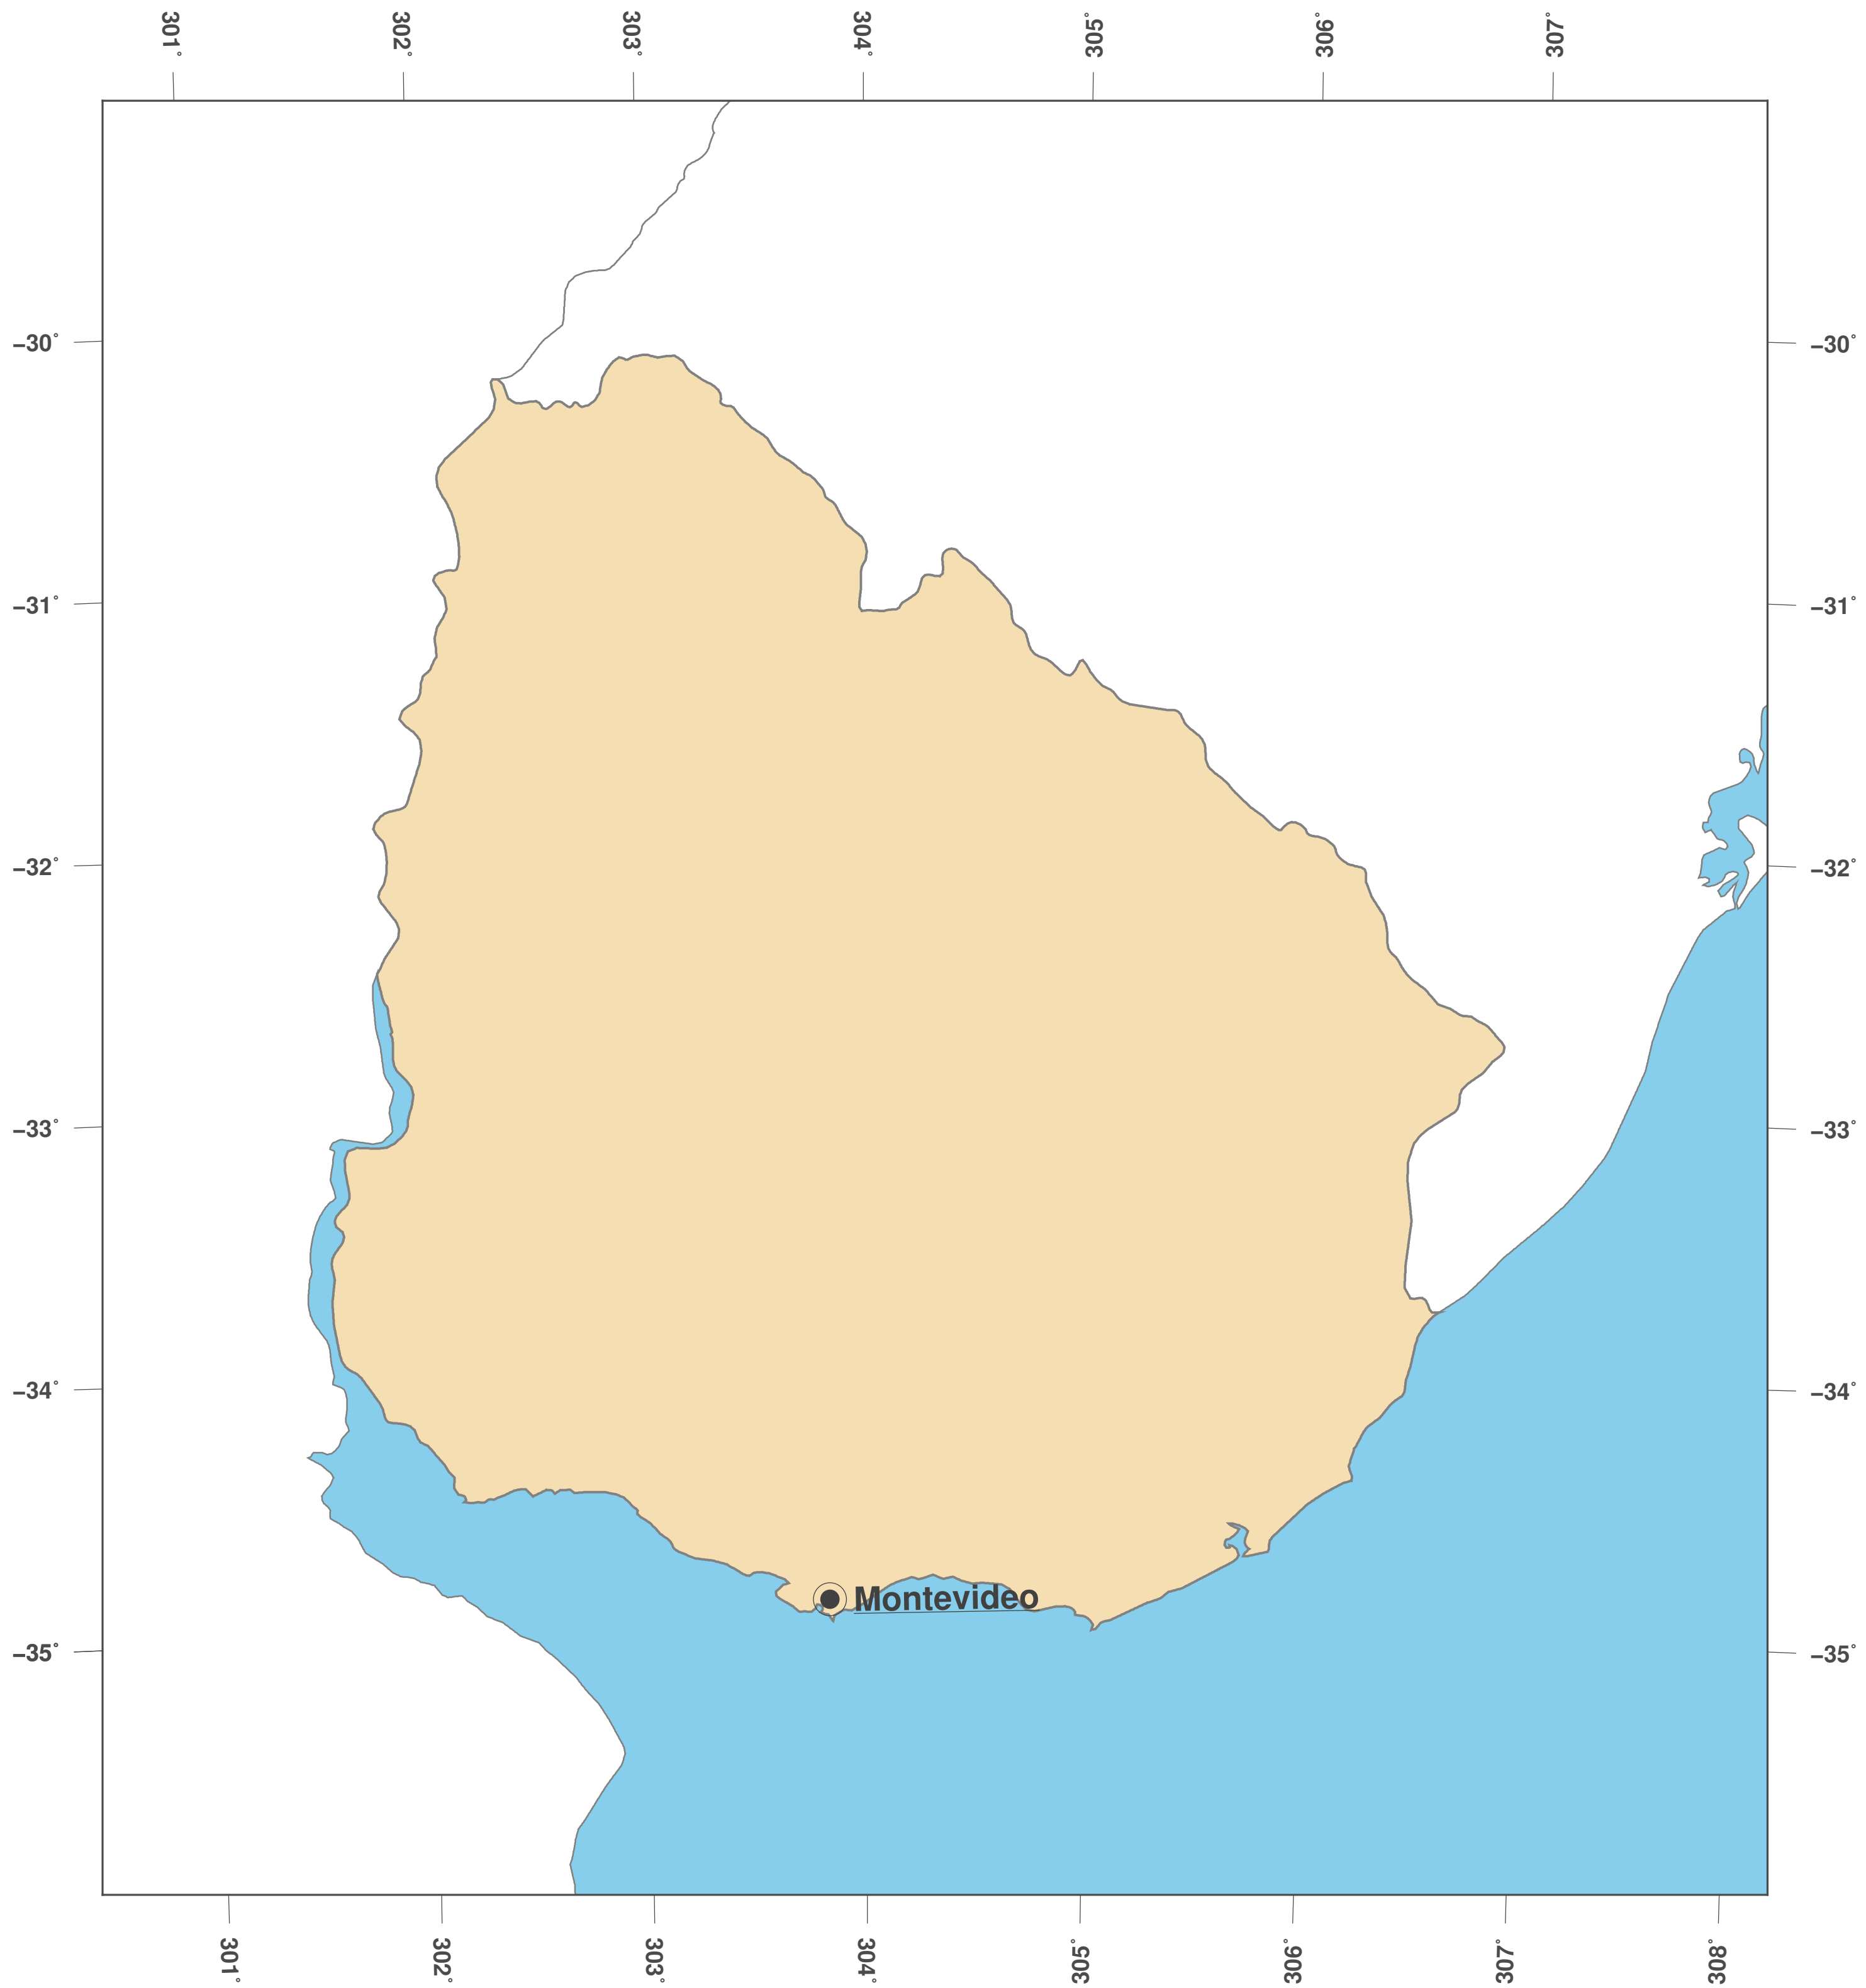

Uruguay: Umrisskarte II

**GINKGO
MAPS**

Karten-Lizenz:

Diese Landkarte ist lizenziert unter der CC-BY-3.0 (<http://creativecommons.org/licenses/by/3.0/deed.de>). Bitte das GinkgoMaps-Projekt als Quelle zitieren und darauf verlinken (<http://www.ginkgomaps.com>).

Parameter und verwendete Daten:

Karten Projektion: Lambert (flächentreu); Zentrum: lat -32.53° lon -55.76°; Vektordaten: politische Ländergrenzen aus Natural Earth von <http://www.naturalearthdata.com>