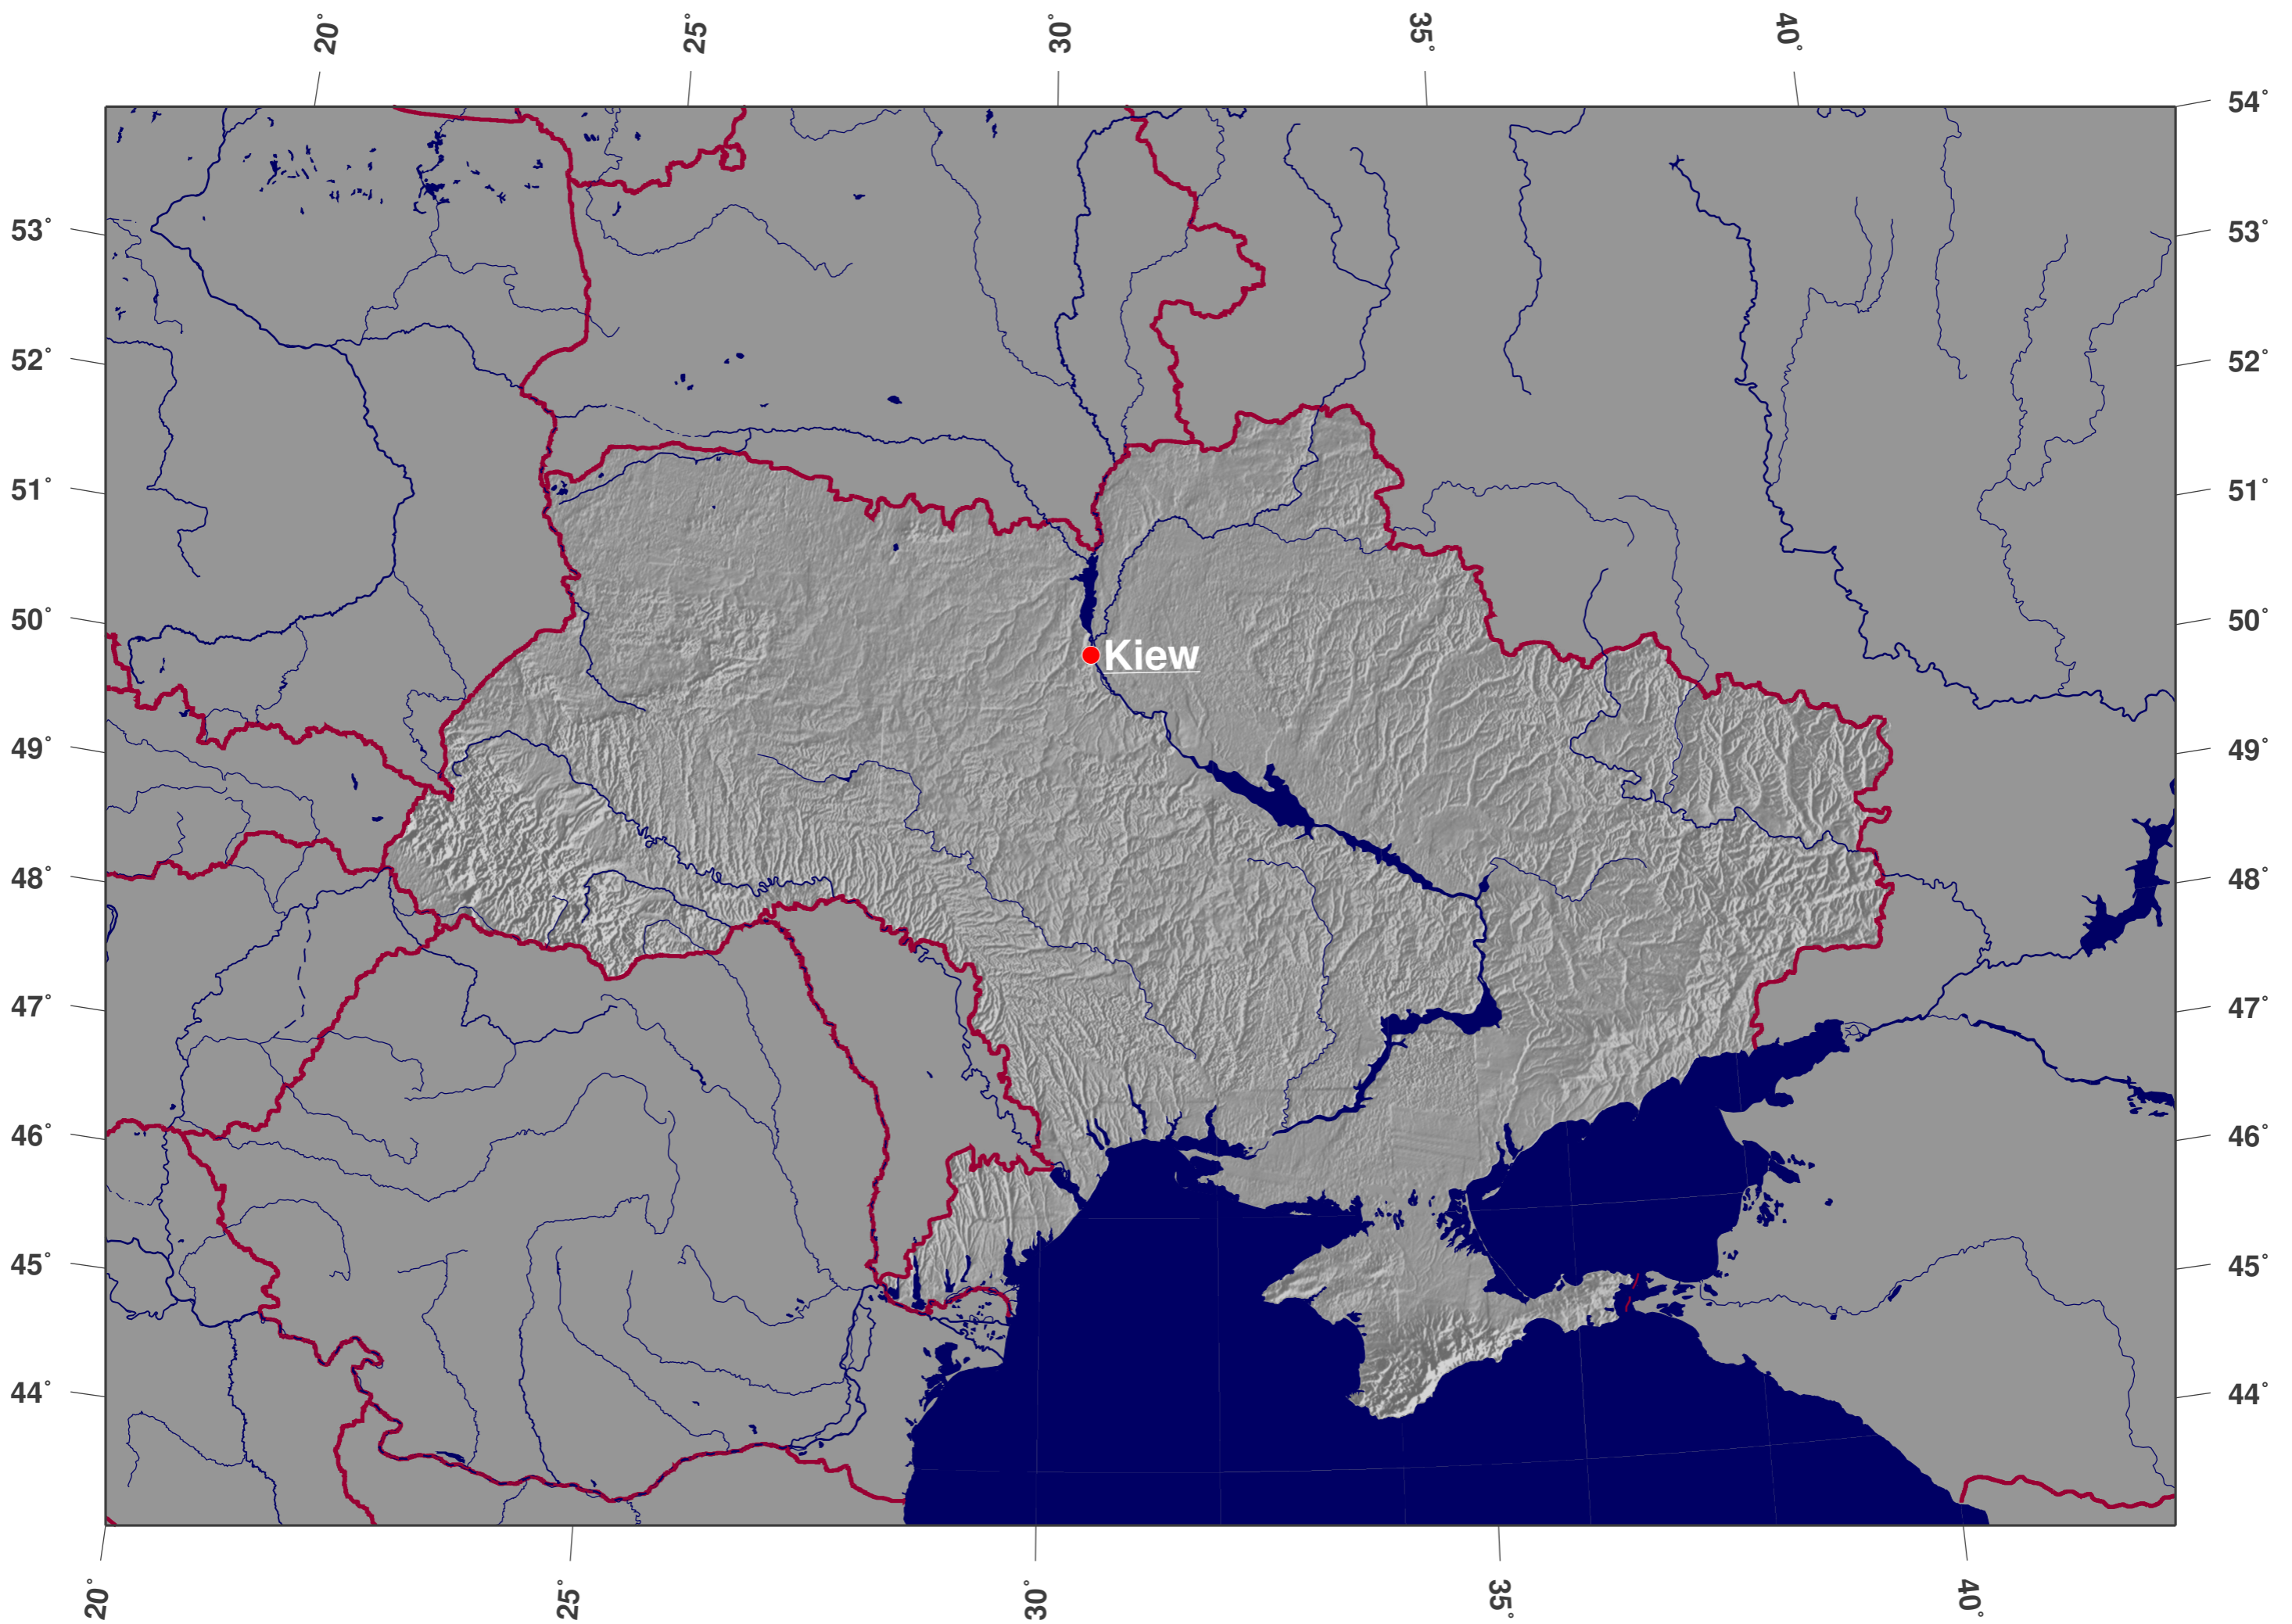

Ukraine: Schattierte Reliefkarte

**GINKGO
MAPS**

Karten-Lizenz:

Diese Landkarte ist lizenziert unter der Creative Commons Attribution 3.0 Licence (<http://creativecommons.org/licenses/by/3.0/>). Bitte das GinkgoMaps-Projekt als Quelle zitieren bzw. darauf verlinken (<http://www.ginkgomaps.com>).

Parameter und verwendete Daten:

Karten Projektion: Lambert (flächentreu); Zentrum: lat 48.38°; lon 31.17°; Vektordaten: GSHHS und politische Ländergrenzen aus GMT (gmt.soest.hawaii.edu); Rasterdaten: 30sec DTM-Kombination von GTOPO30, ICBAO, TOP06.2 und ETOPO5 hergestellt von Geoware (<http://www.geoware-online.com>)