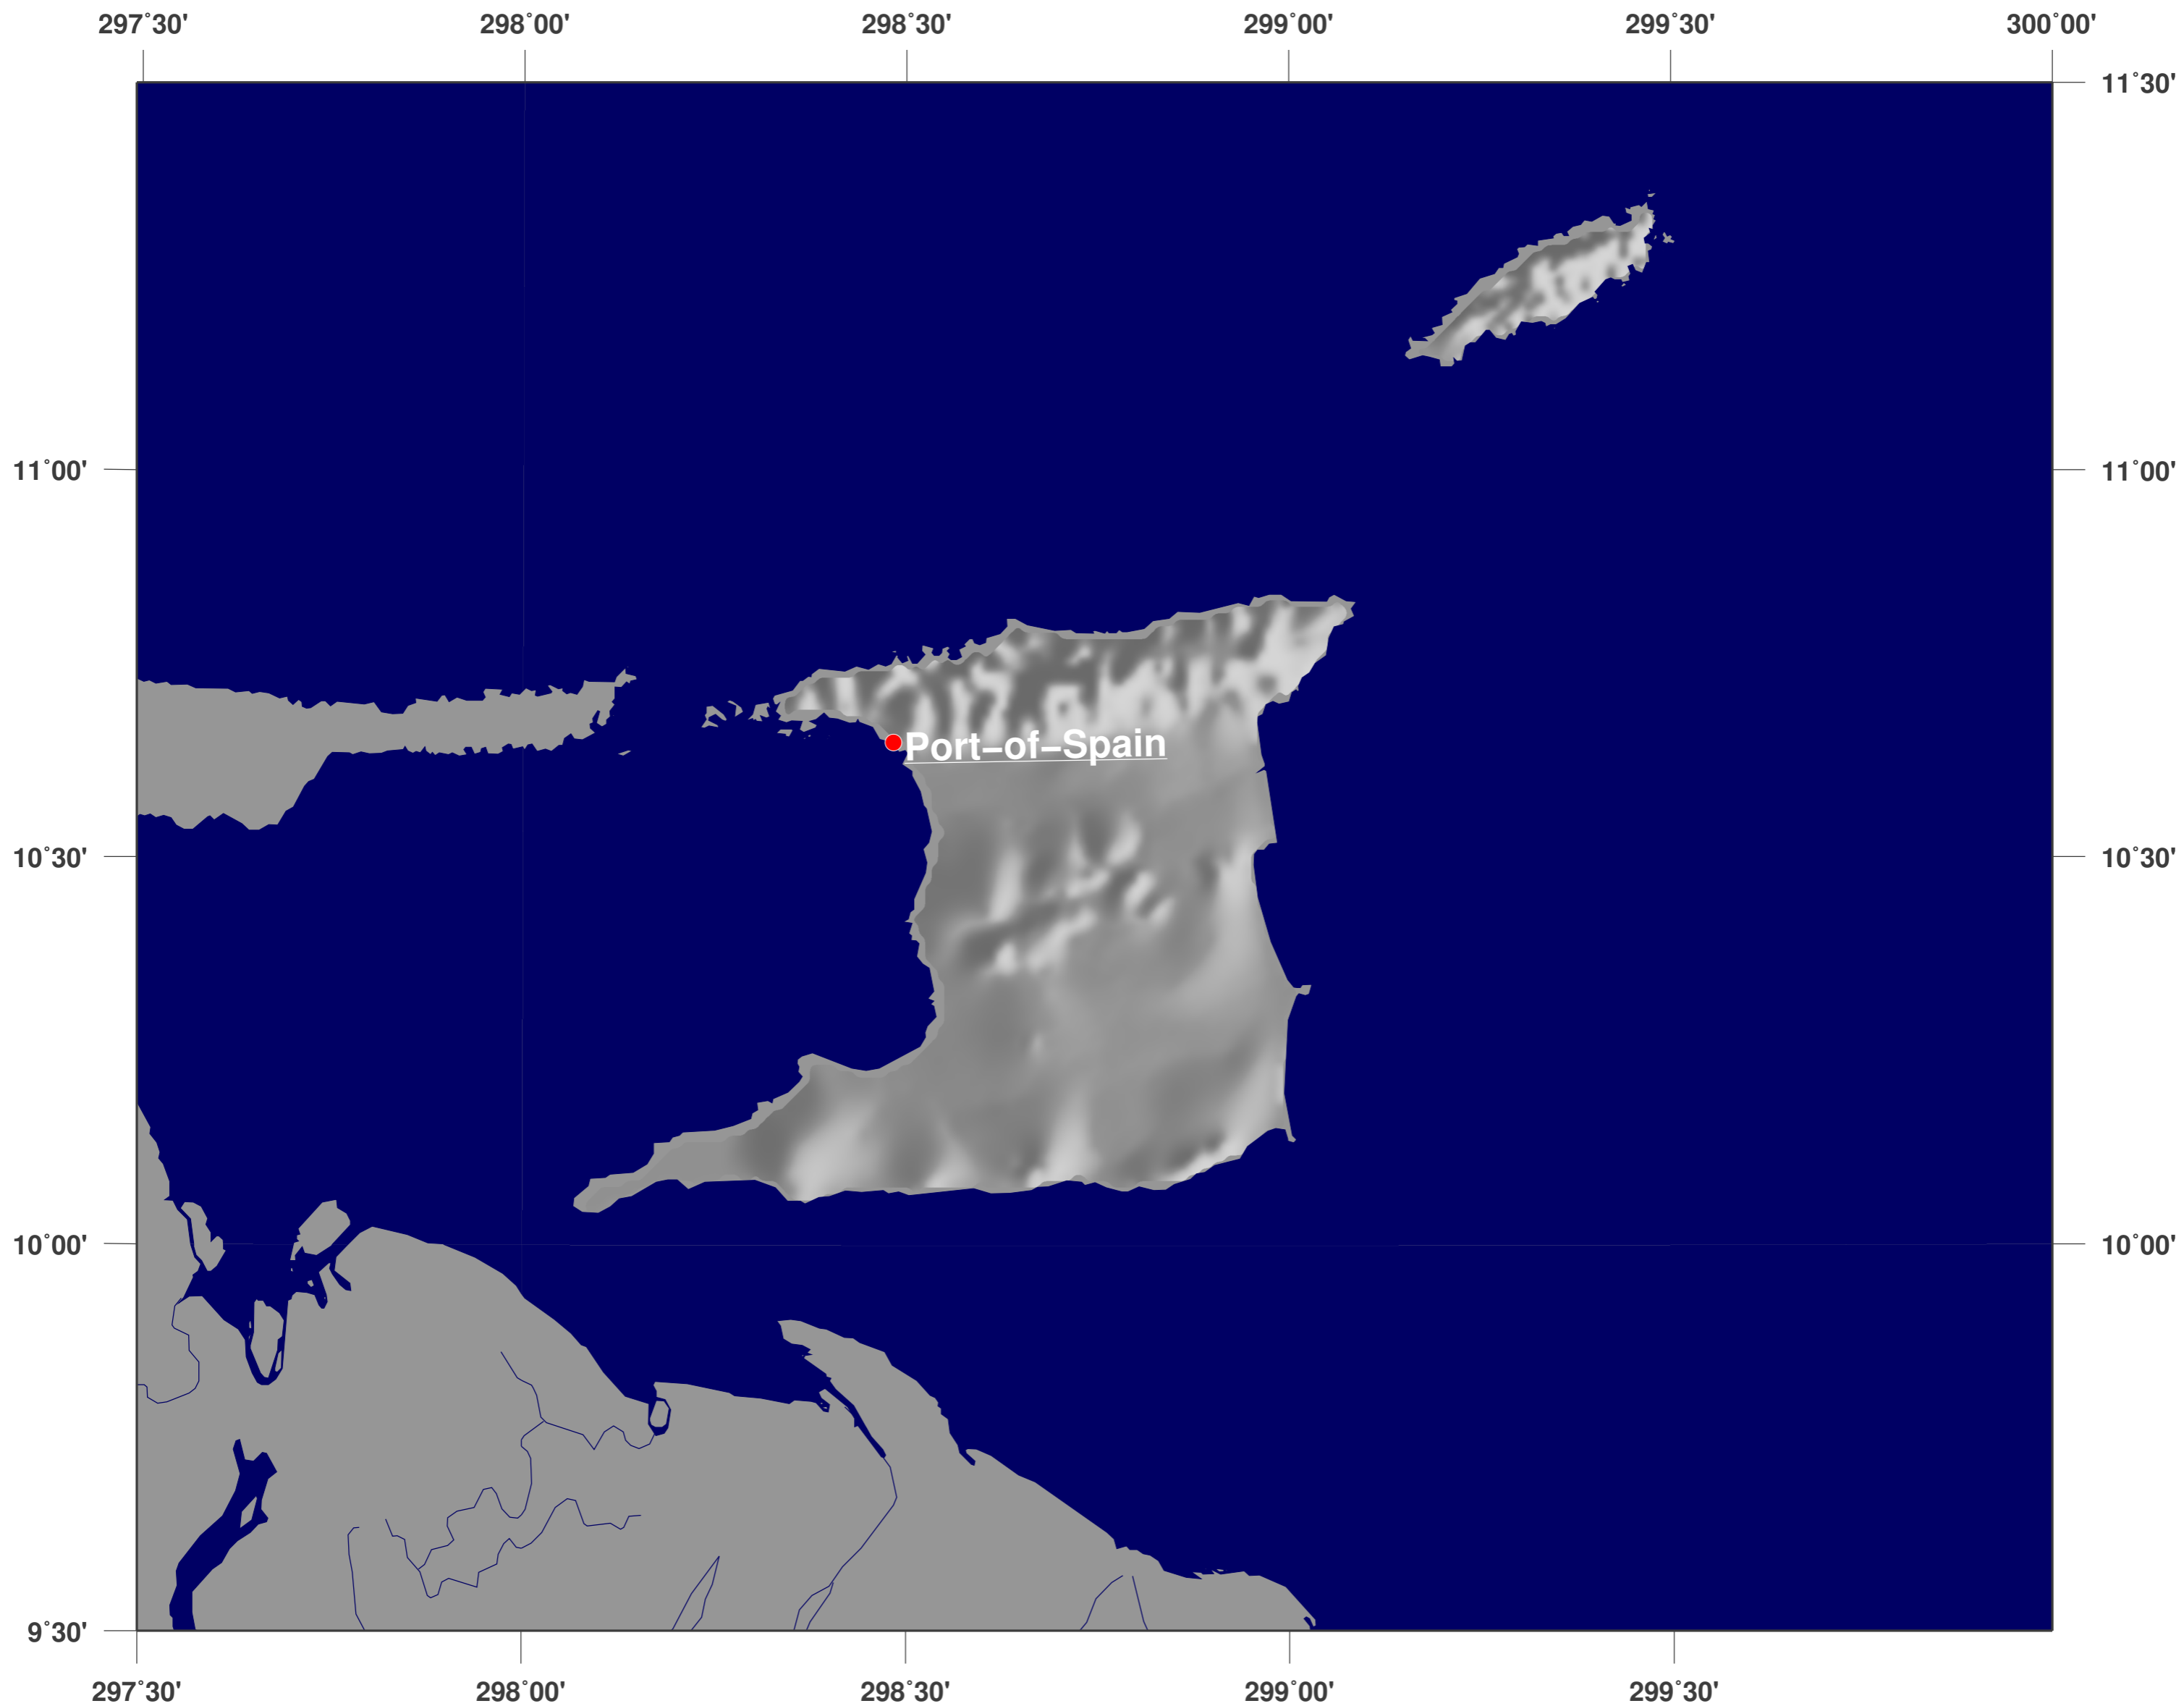

Trinidad und Tobago: Schattierte Reliefkarte

**GINKGO
MAPS**

Karten-Lizenz:

Diese Landkarte ist lizenziert unter der Creative Commons Attribution 3.0 Licence (<http://creativecommons.org/licenses/by/3.0/>). Bitte das GinkgoMaps-Projekt als Quelle zitieren bzw. darauf verlinken (<http://www.ginkgomaps.com>).

Parameter und verwendete Daten:

Karten Projektion: Lambert (flächentreu); Zentrum: lat 10.69°; lon -61.22°; Vektordaten: GSHHS und politische Ländergrenzen aus GMT (gmt.soest.hawaii.edu); Rasterdaten: 30sec DTM-Kombination von GTOPO30, ICBAO, TOPO6.2 und ETOPO5 hergestellt von Geoware (<http://www.geoware-online.com>)