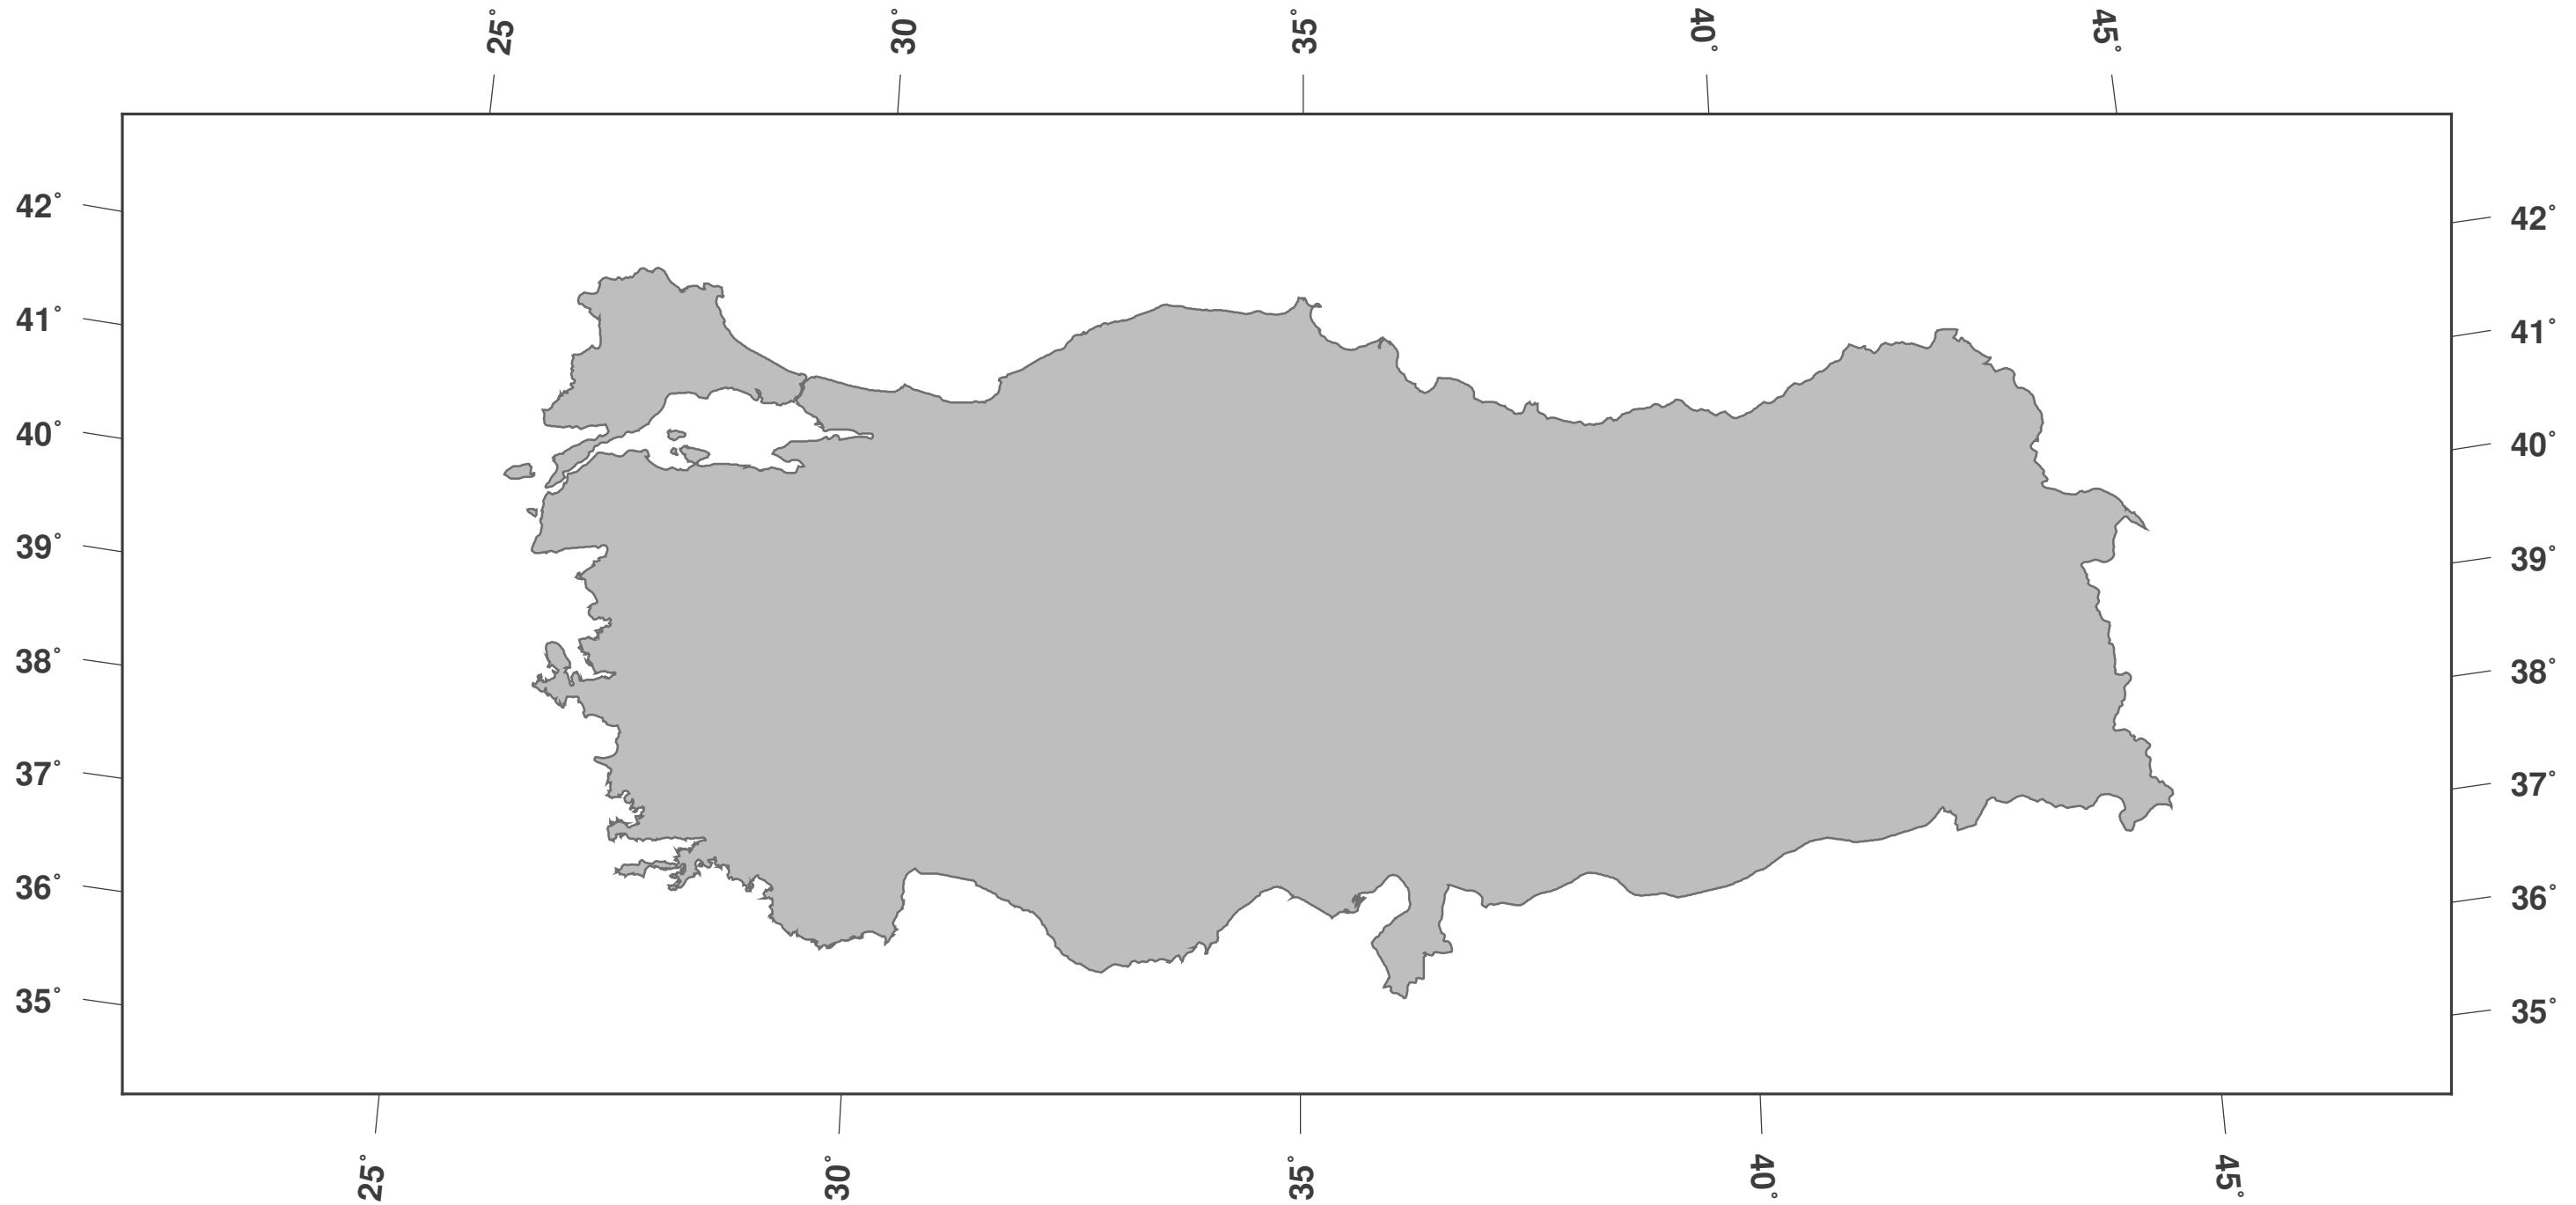

# Türkei: Umrisskarte

**GINKGO  
MAPS**

**Karten-Lizenz:**

Diese Landkarte ist lizenziert unter der CC-BY-3.0 (<http://creativecommons.org/licenses/by/3.0/deed.de>). Bitte das GinkgoMaps-Projekt als Quelle zitieren und darauf verlinken (<http://www.ginkgomaps.com>).

**Parameter und verwendete Daten:**

Karten Projektion: Lambert (flächentreu); Zentrum: lat 38.96°; lon 35.25°; Visualisierte Daten: Natural Earth von <http://www.naturalearthdata.com>