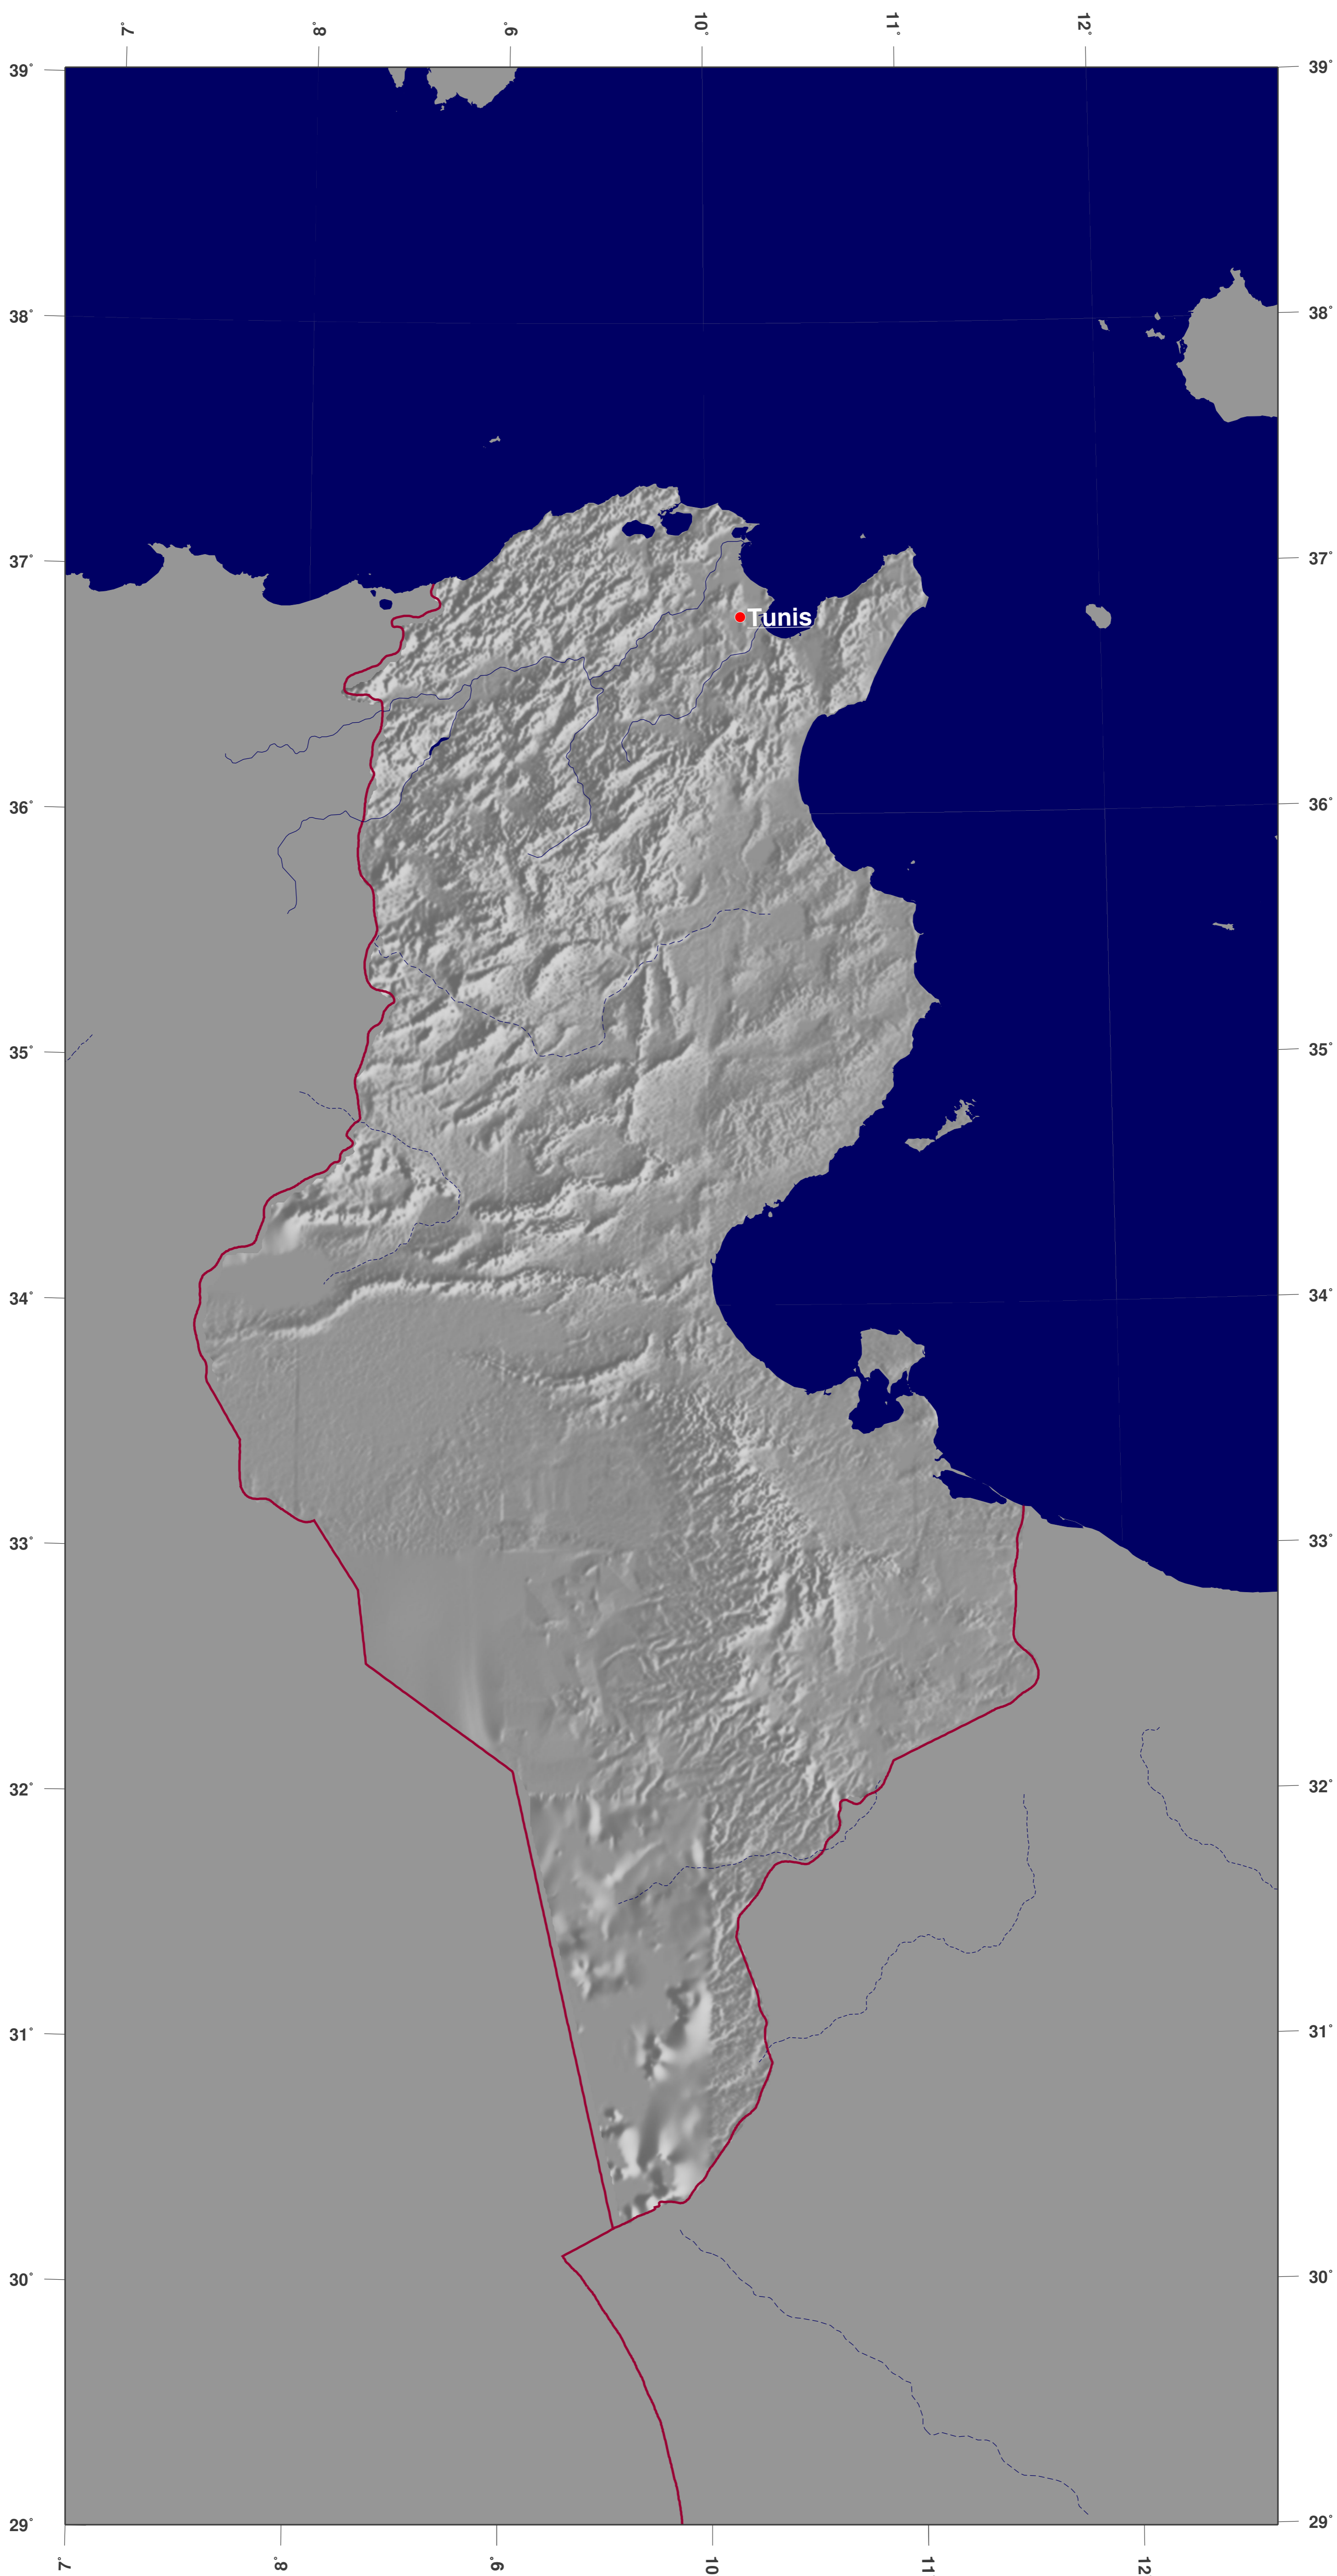

Tunesien: Schattierte Reliefkarte

Karten-Lizenz:

Diese Landkarte ist lizenziert unter der Creative Commons Attribution 3.0 Licence (<http://creativecommons.org/licenses/by/3.0/>). Bitte das GinkgoMaps-Projekt als Quelle zitieren bzw. darauf verlinken (<http://www.ginkgomaps.com>).

Parameter und verwendete Daten:

Karten Projektion: Lambert (flächentreu); Zentrum: lat 33.89°; lon 9.56°; Vektordaten: GSHHS und politische Ländergrenzen aus GMT (gmt.soest.hawaii.edu); Rasterdaten: 30sec DTM-Kombination von GTOPO30, ICBAO, TOPO6.2 und ETOPO5 hergestellt von Geoware (<http://www.geoware-online.com>)