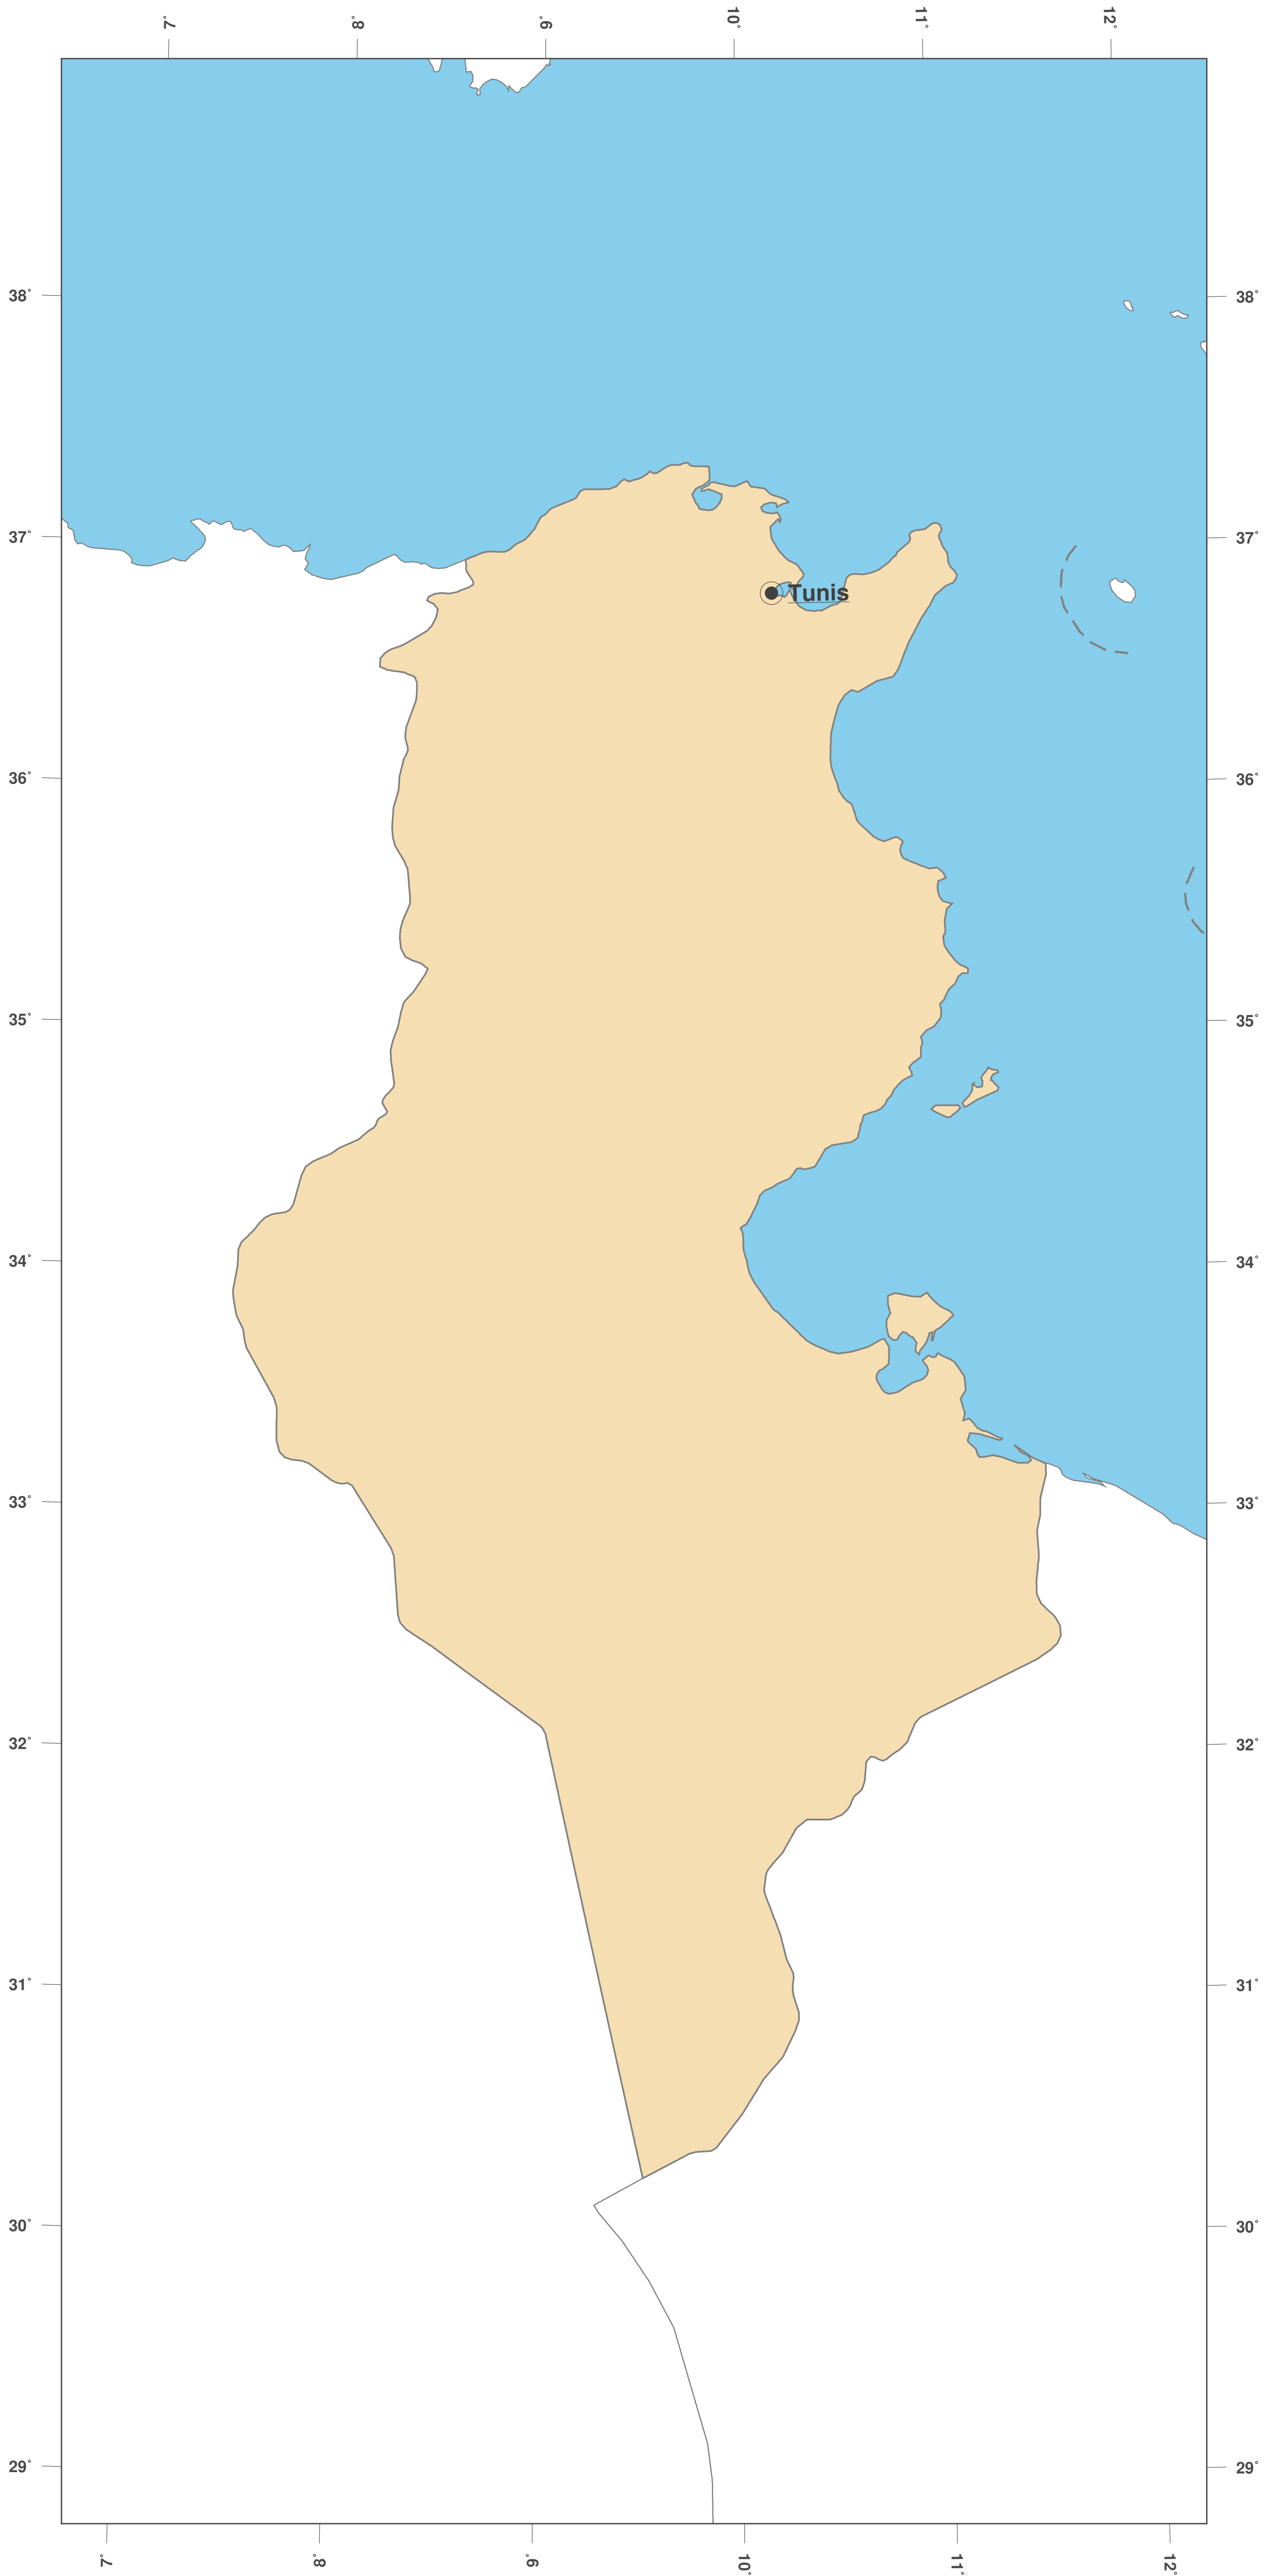

# Tunesien: Umrisskarte II

**GINKGO  
MAPS**

**Karten-Lizenz:**

Diese Landkarte ist lizenziert unter der CC-BY-3.0 (<http://creativecommons.org/licenses/by/3.0/deed.de>). Bitte das GinkgoMaps-Projekt als Quelle zitieren und darauf verlinken (<http://www.ginkgomaps.com>).

**Parameter und verwendete Daten:**

Karten Projektion: Lambert (flächentreu); Zentrum: lat 33.89° lon 9.56°; Vektordaten: politische Ländergrenzen aus Natural Earth von <http://www.naturalearthdata.com>