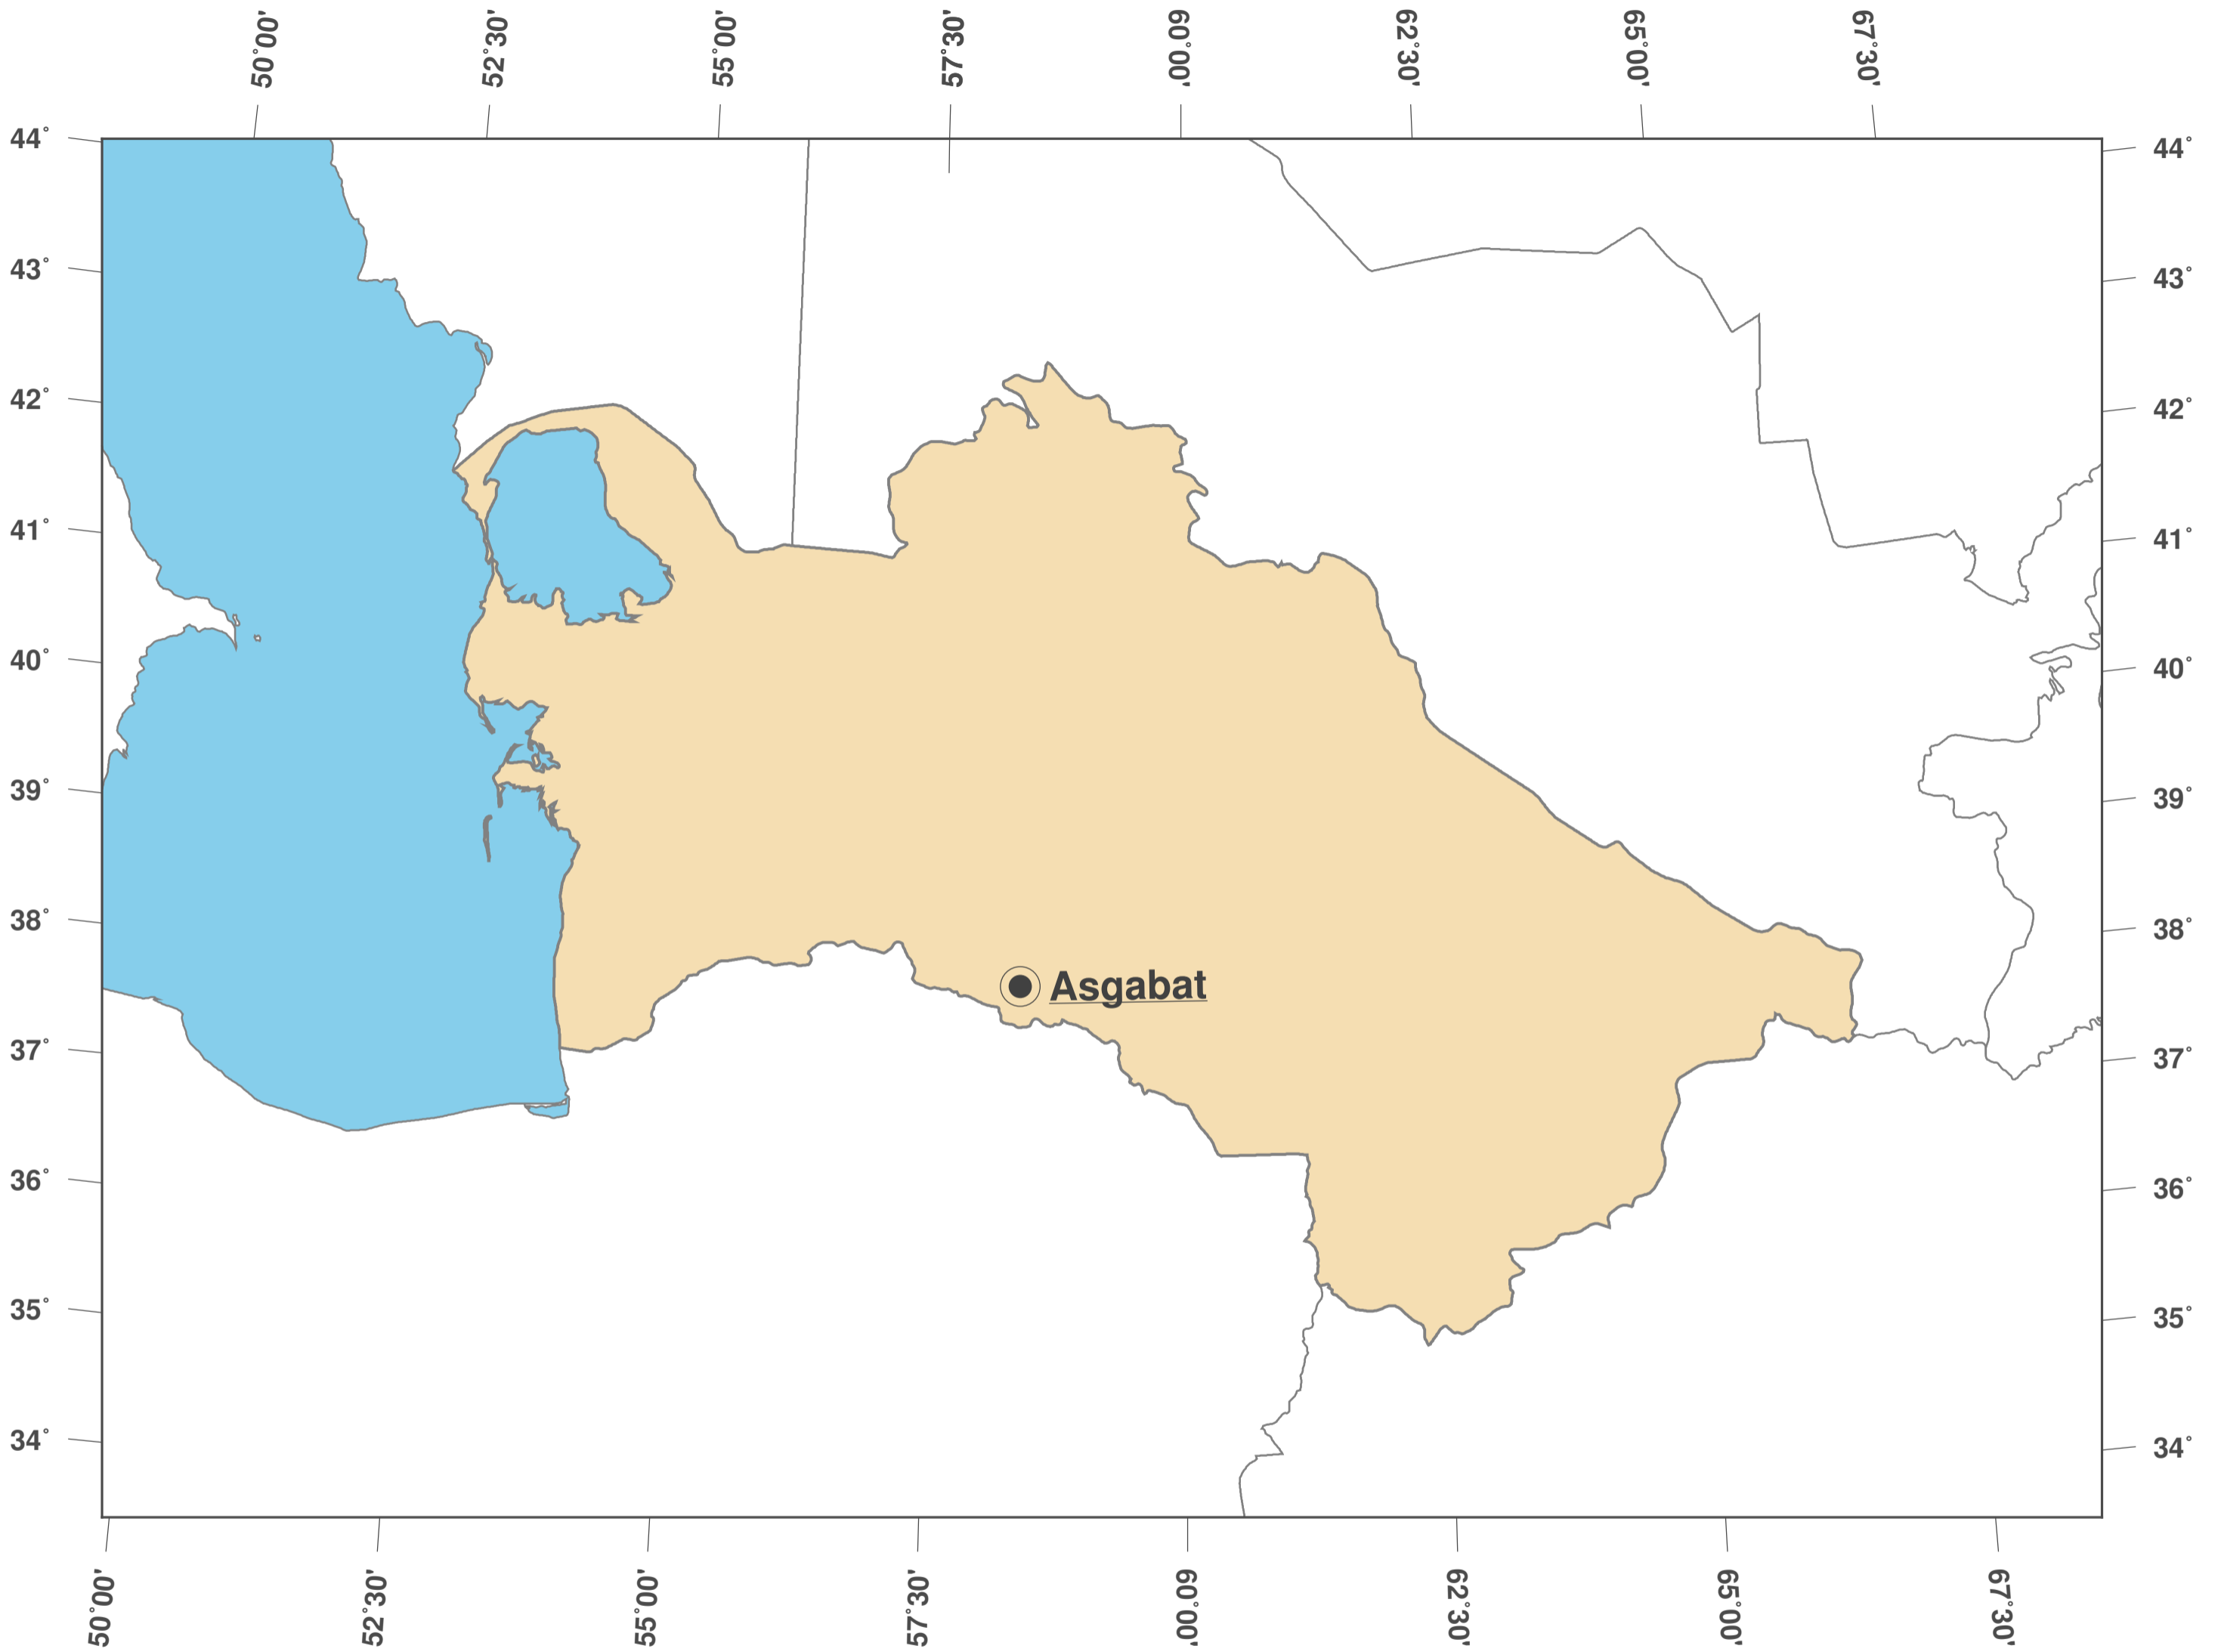

Turkmenistan: Umrisskarte II

**GINKGO
MAPS**

Karten-Lizenz:

Diese Landkarte ist lizenziert unter der CC-BY-3.0 (<http://creativecommons.org/licenses/by/3.0/deed.de>). Bitte das GinkgoMaps-Projekt als Quelle zitieren und darauf verlinken (<http://www.ginkgomaps.com>).

Parameter und verwendete Daten:

Karten Projektion: Lambert (flächentreu); Zentrum: lat 38.97° lon 59.56°; Vektordaten: politische Ländergrenzen aus Natural Earth von <http://www.naturalearthdata.com>