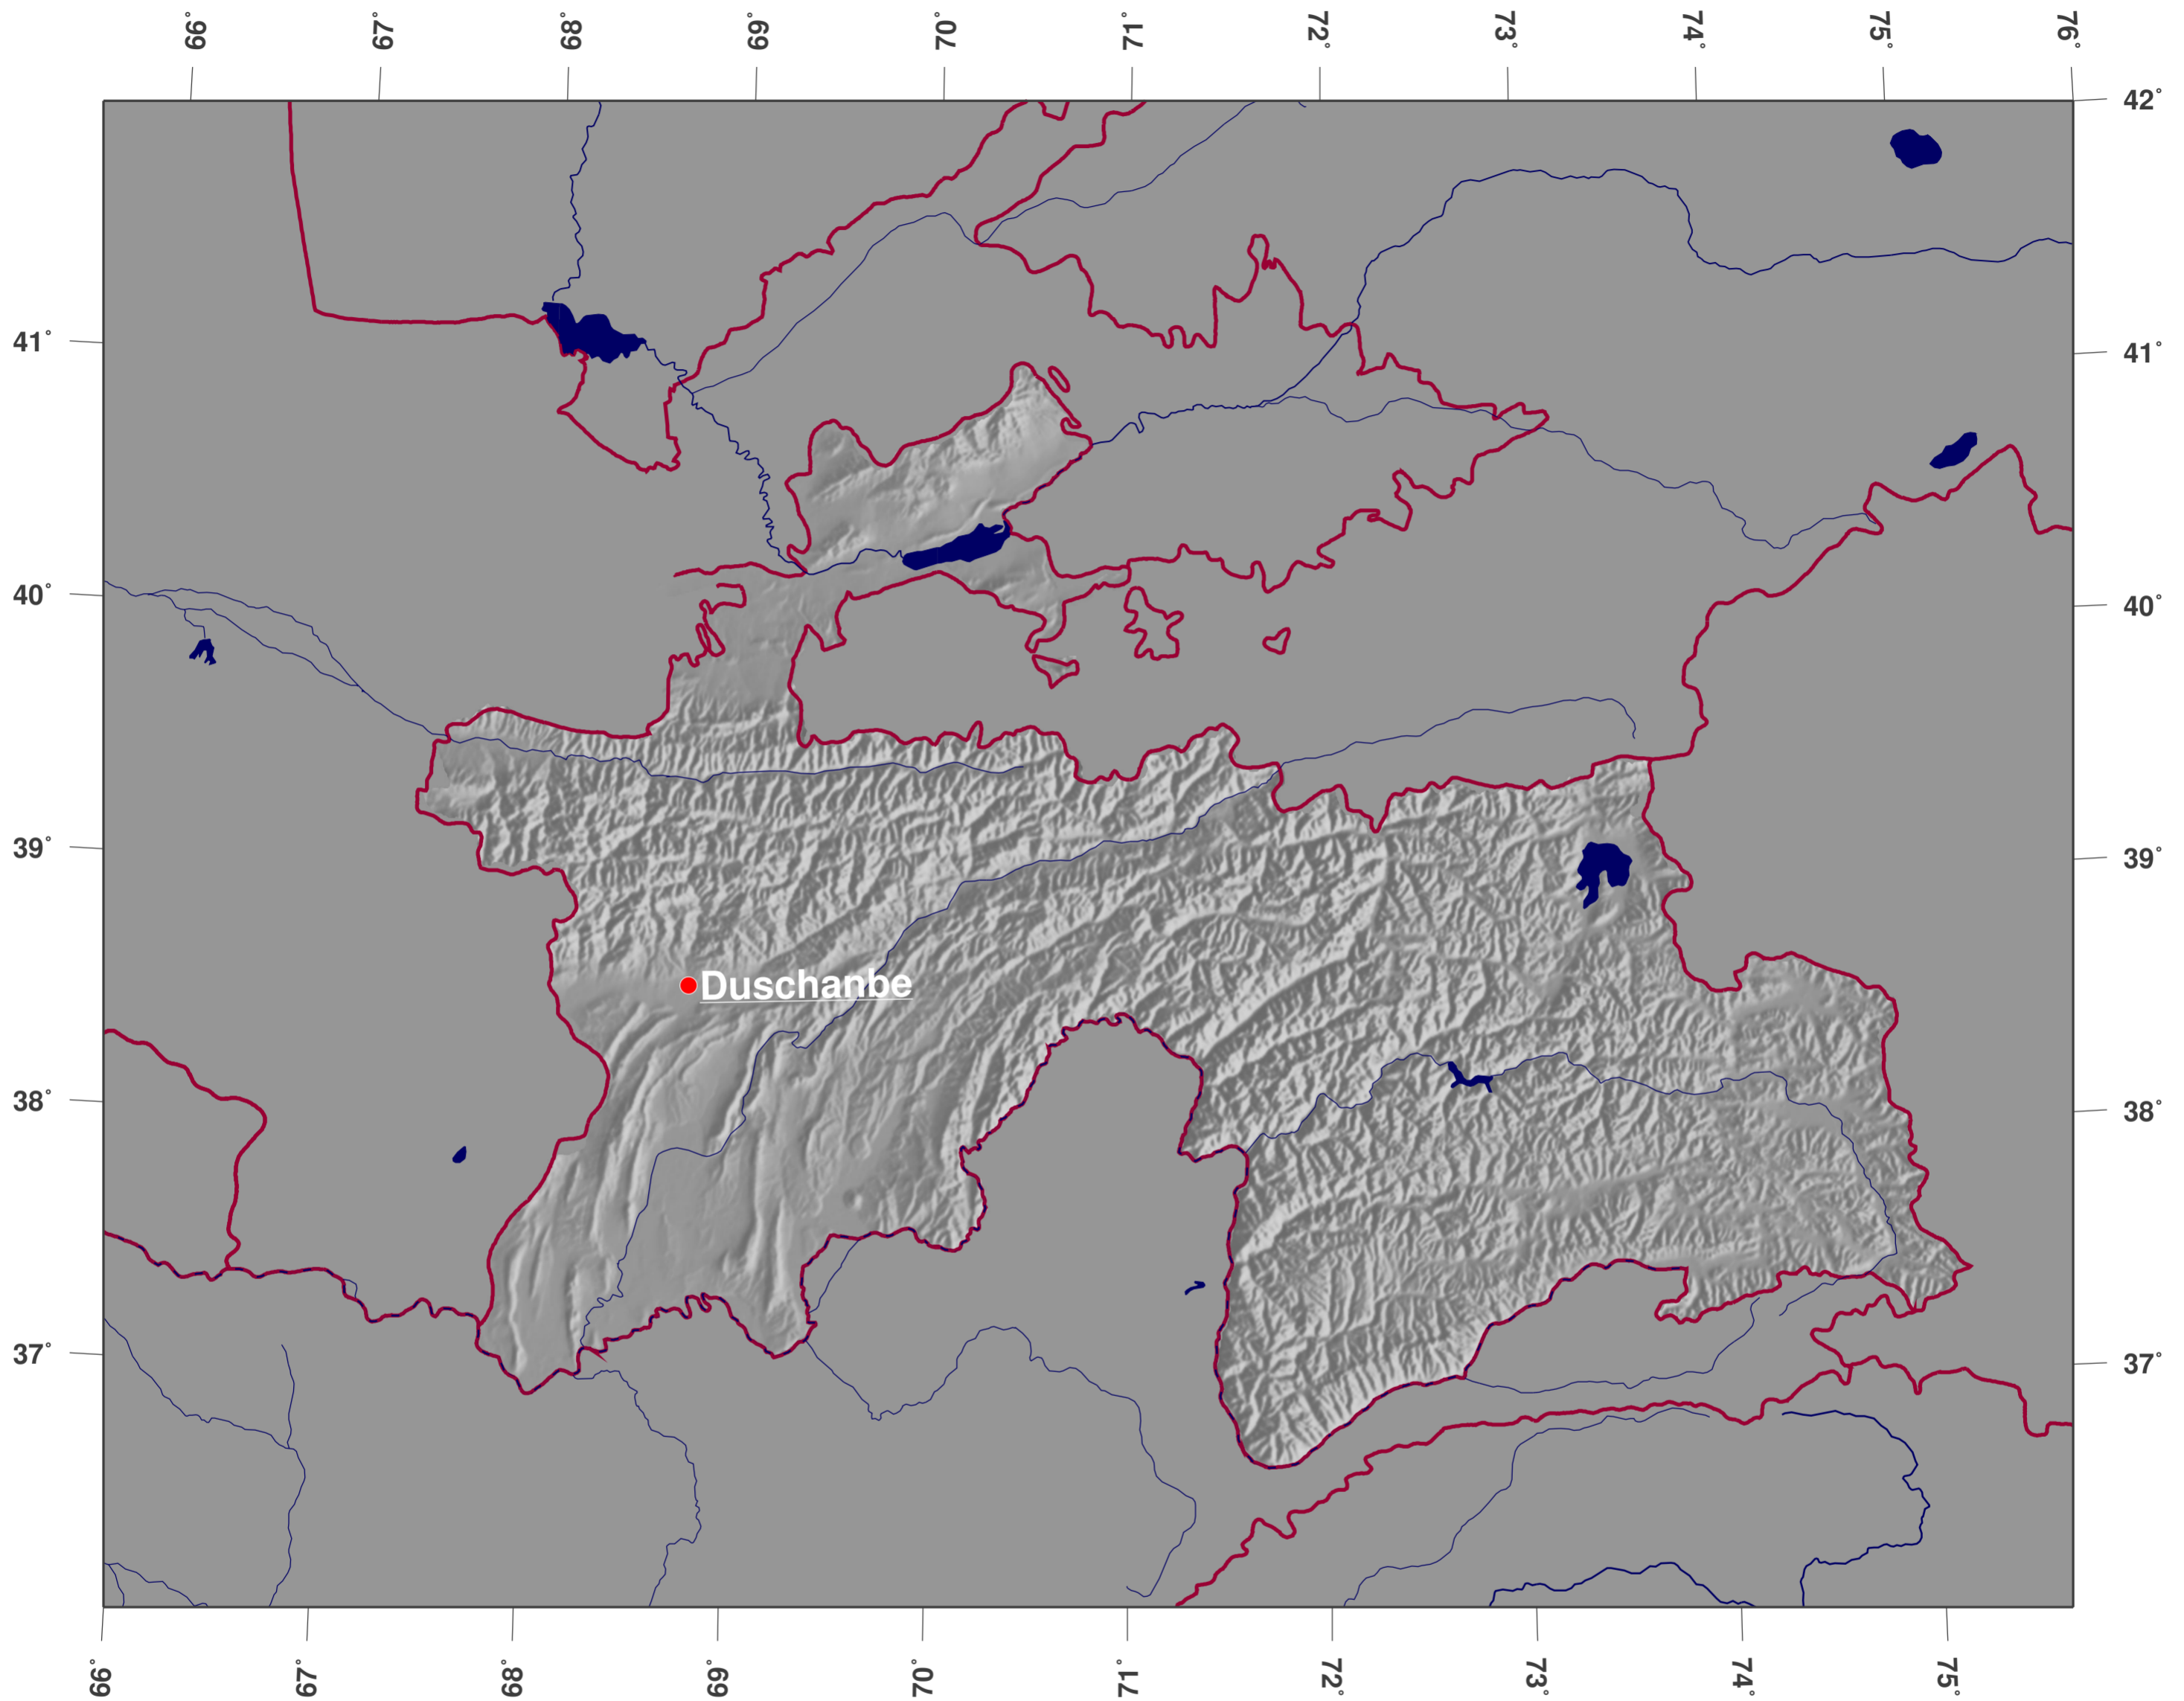

Tadschikistan: Schattierte Reliefkarte

**GINKGO
MAPS**

Karten-Lizenz:

Diese Landkarte ist lizenziert unter der Creative Commons Attribution 3.0 Licence (<http://creativecommons.org/licenses/by/3.0/>). Bitte das GinkgoMaps-Projekt als Quelle zitieren bzw. darauf verlinken (<http://www.ginkgomaps.com>).

Parameter und verwendete Daten:

Karten Projektion: Lambert (flächentreu); Zentrum: lat 38.86°; lon 71.26°; Vektordaten: GSHHS und politische Ländergrenzen aus GMT (gmt.soest.hawaii.edu); Rasterdaten: 30sec DTM-Kombination von GTOPO30, ICBAO, TOPO6.2 und ETOPO5 hergestellt von Geoware (<http://www.geoware-online.com>)