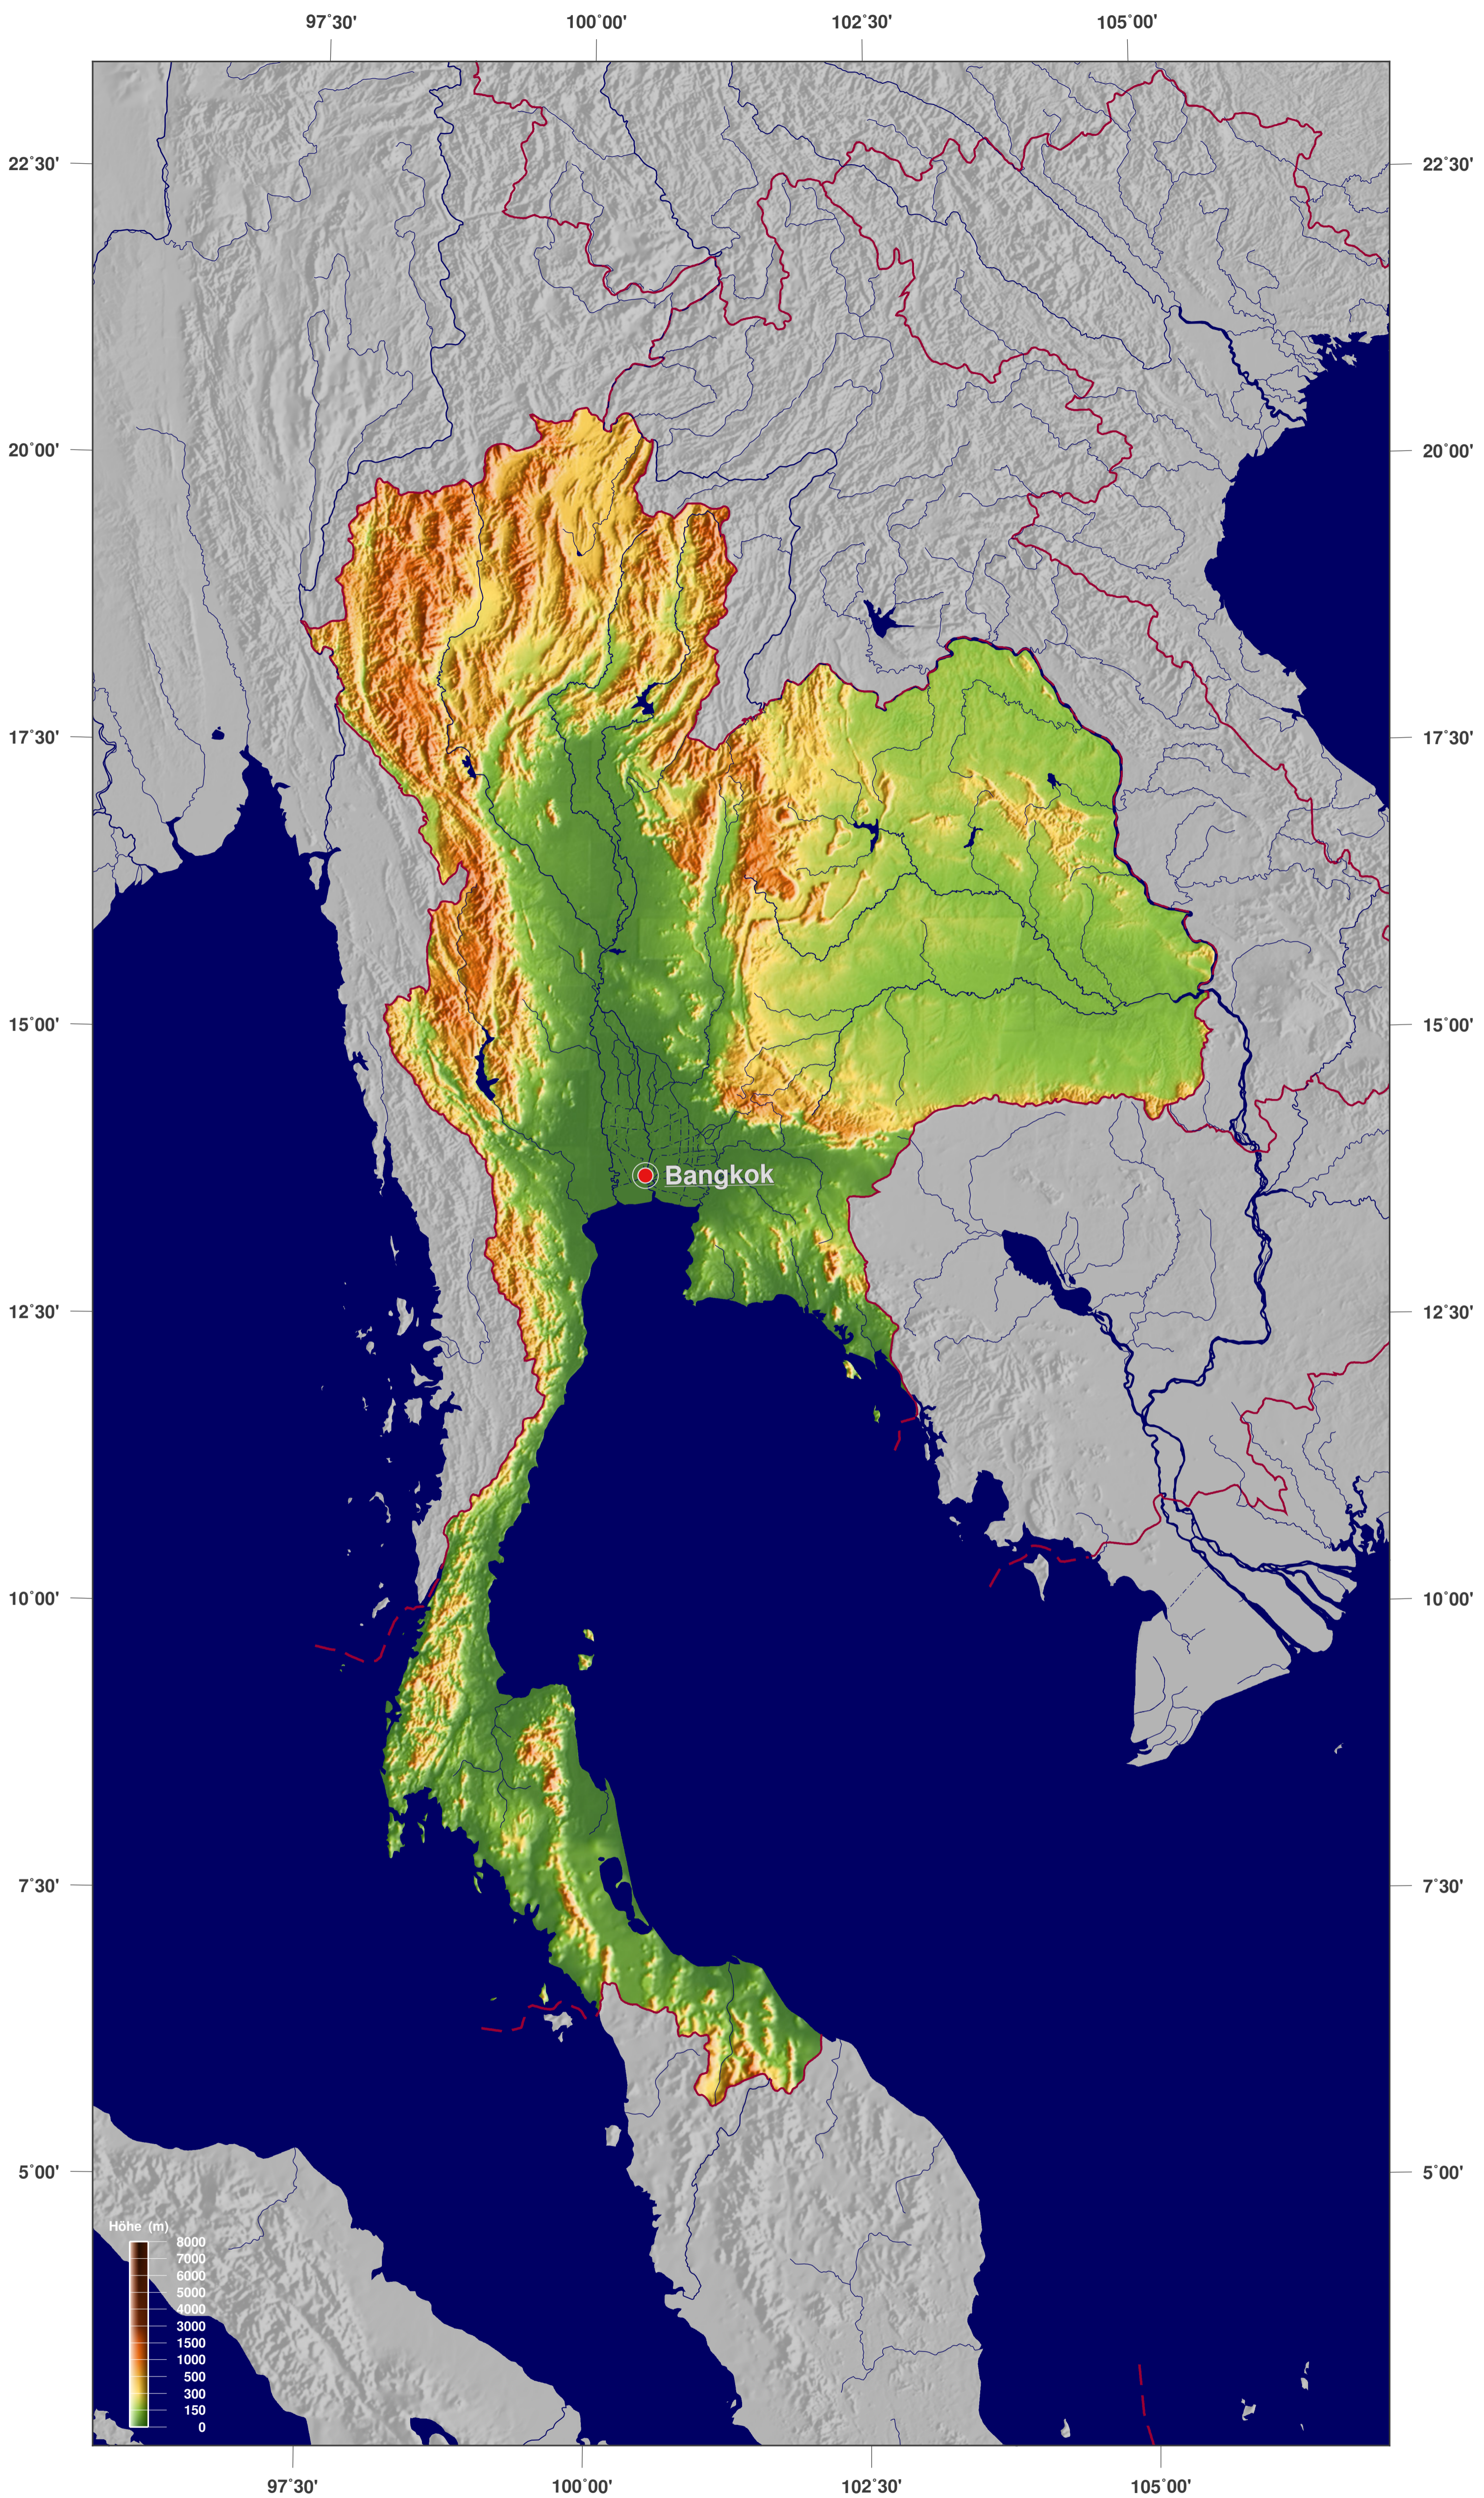

Thailand: Schattierte Höhen- u. Relief-Karte

**GINKGO
MAPS**

Karten-Lizenz:

Diese Landkarte ist lizenziert unter der CC-BY-3.0 (<http://creativecommons.org/licenses/by/3.0/deed.de>). Bitte das GinkgoMaps-Projekt als Quelle zitieren und darauf verlinken (<http://www.ginkgomaps.com>).

Parameter und verwendete Daten:

Karten Projektion: Lambert (flächentreu); Zentrum: lat 13.04°; lon 101.49°; Vektordaten: Natural Earth (www.naturalearthdata.com) und GSHHG (www.soest.hawaii.edu/pwessel/gshhg); Rasterdaten: Geoware (www.geoware-online.com).