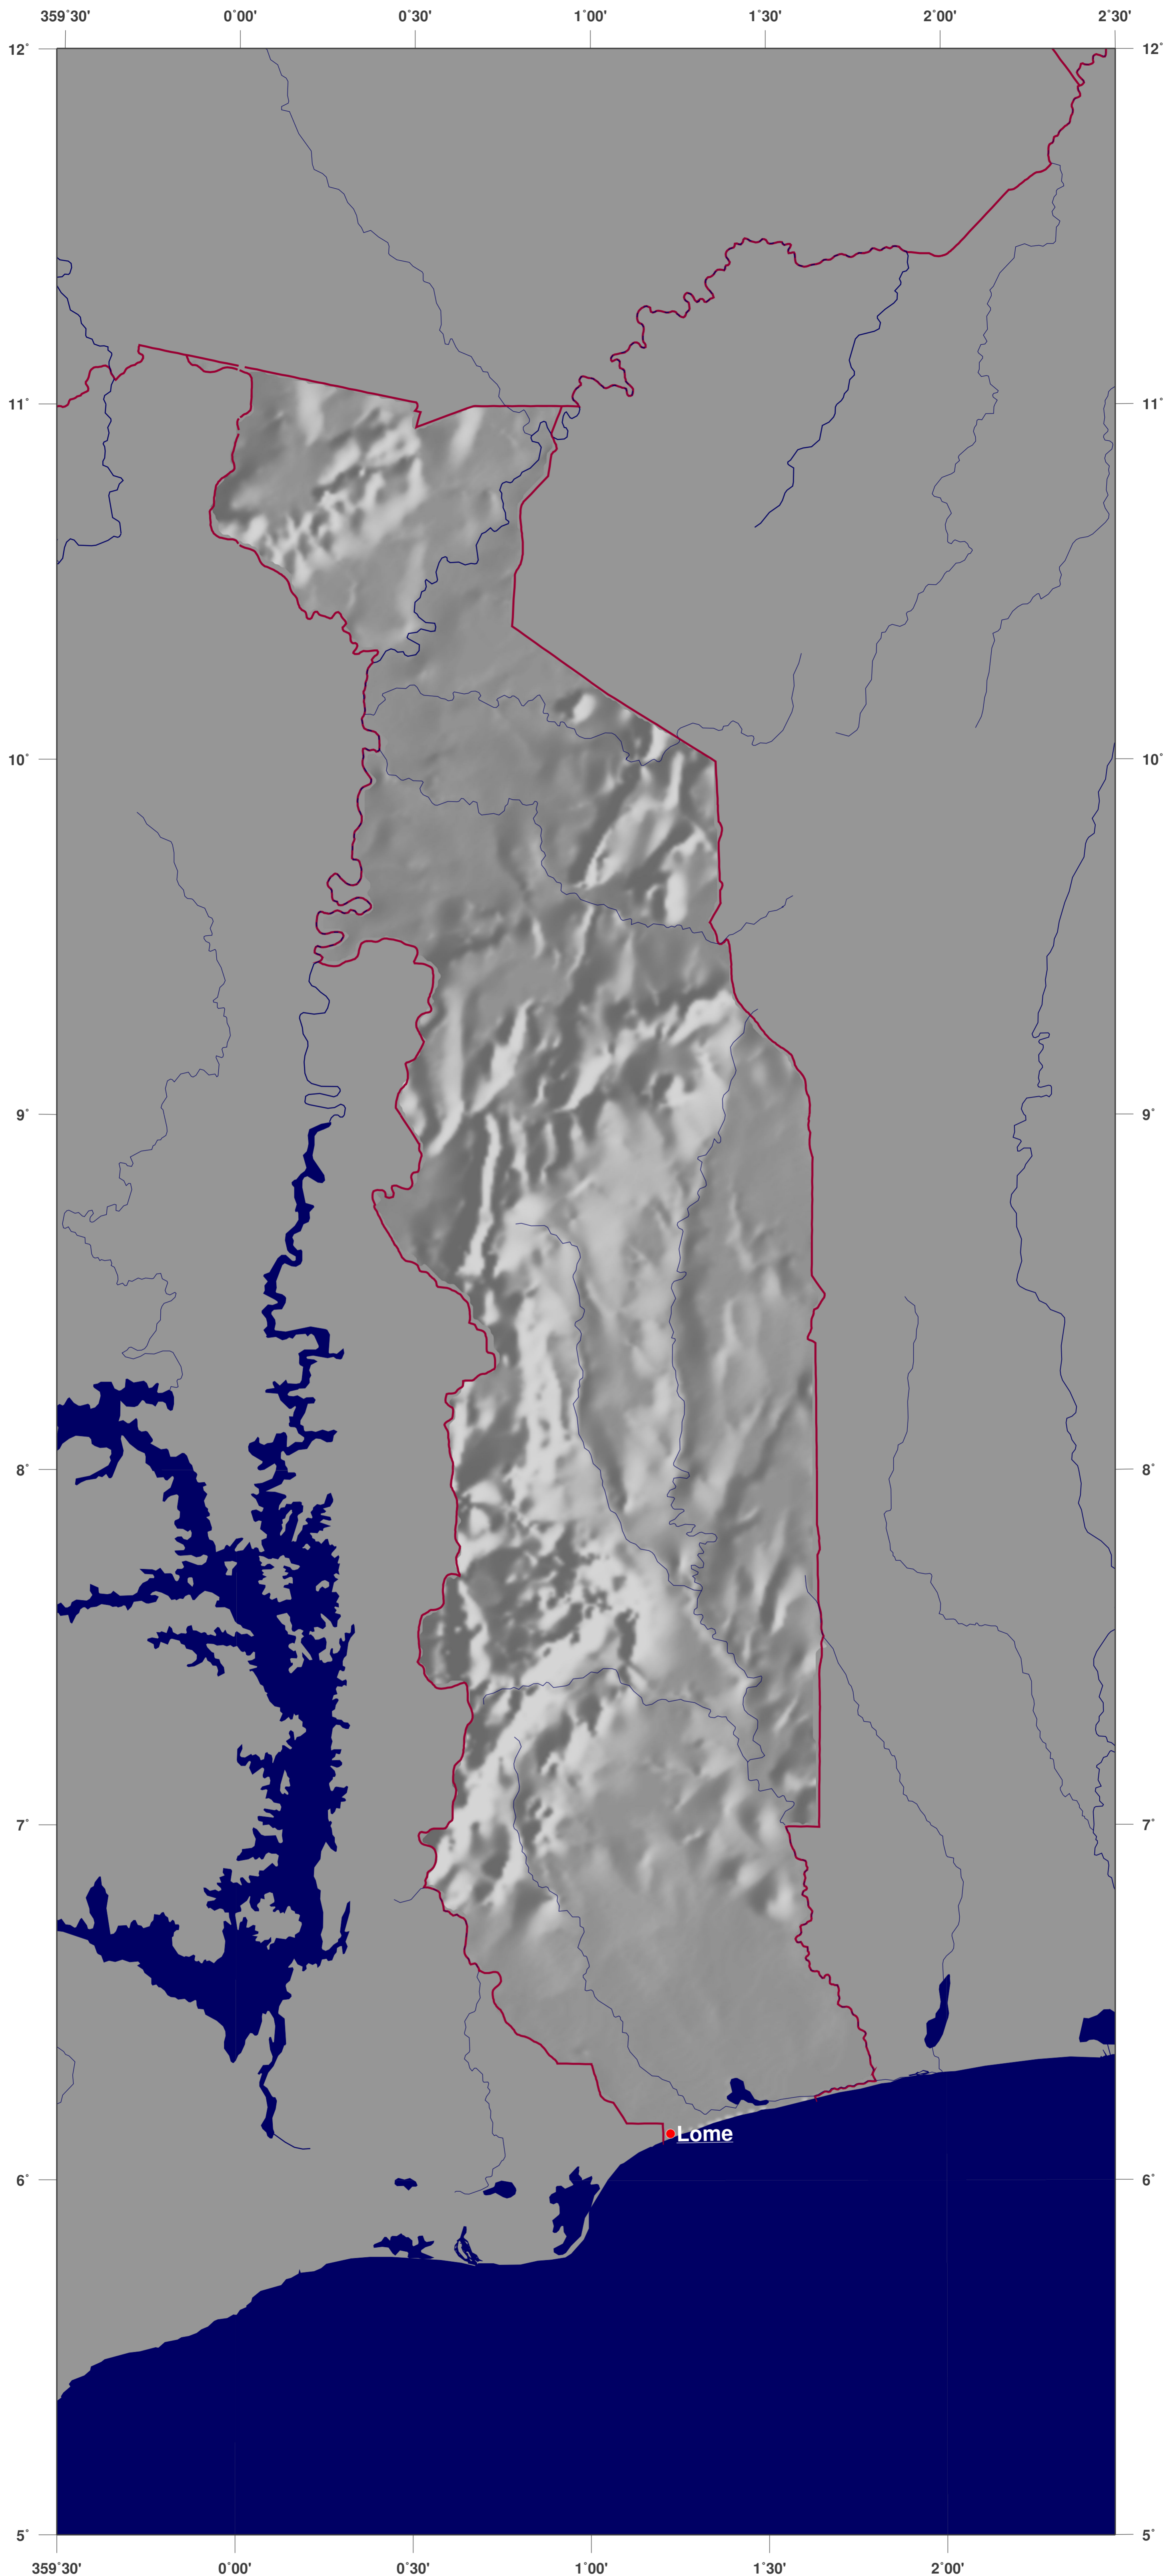

Togo: Schattierte Reliefkarte

**GINKGO
MAPS**

Karten-Lizenz:

Diese Landkarte ist lizenziert unter der Creative Commons Attribution 3.0 Licence (<http://creativecommons.org/licenses/by/3.0/>). Bitte das GinkgoMaps-Projekt als Quelle zitieren bzw. darauf verlinken (<http://www.ginkgomaps.com>).

Parameter und verwendete Daten:

Karten Projektion: Lambert (flächentreu); Zentrum: lat 8.62°; lon 0.83°; Vektordaten: GSHHS und politische Ländergrenzen aus GMT (gmt.soest.hawaii.edu); Rasterdaten: 30sec DTM-Kombination von GTOPO30, ICBAO, TOPO6.2 und ETOPO5 hergestellt von Geoware (<http://www.geoware-online.com>)