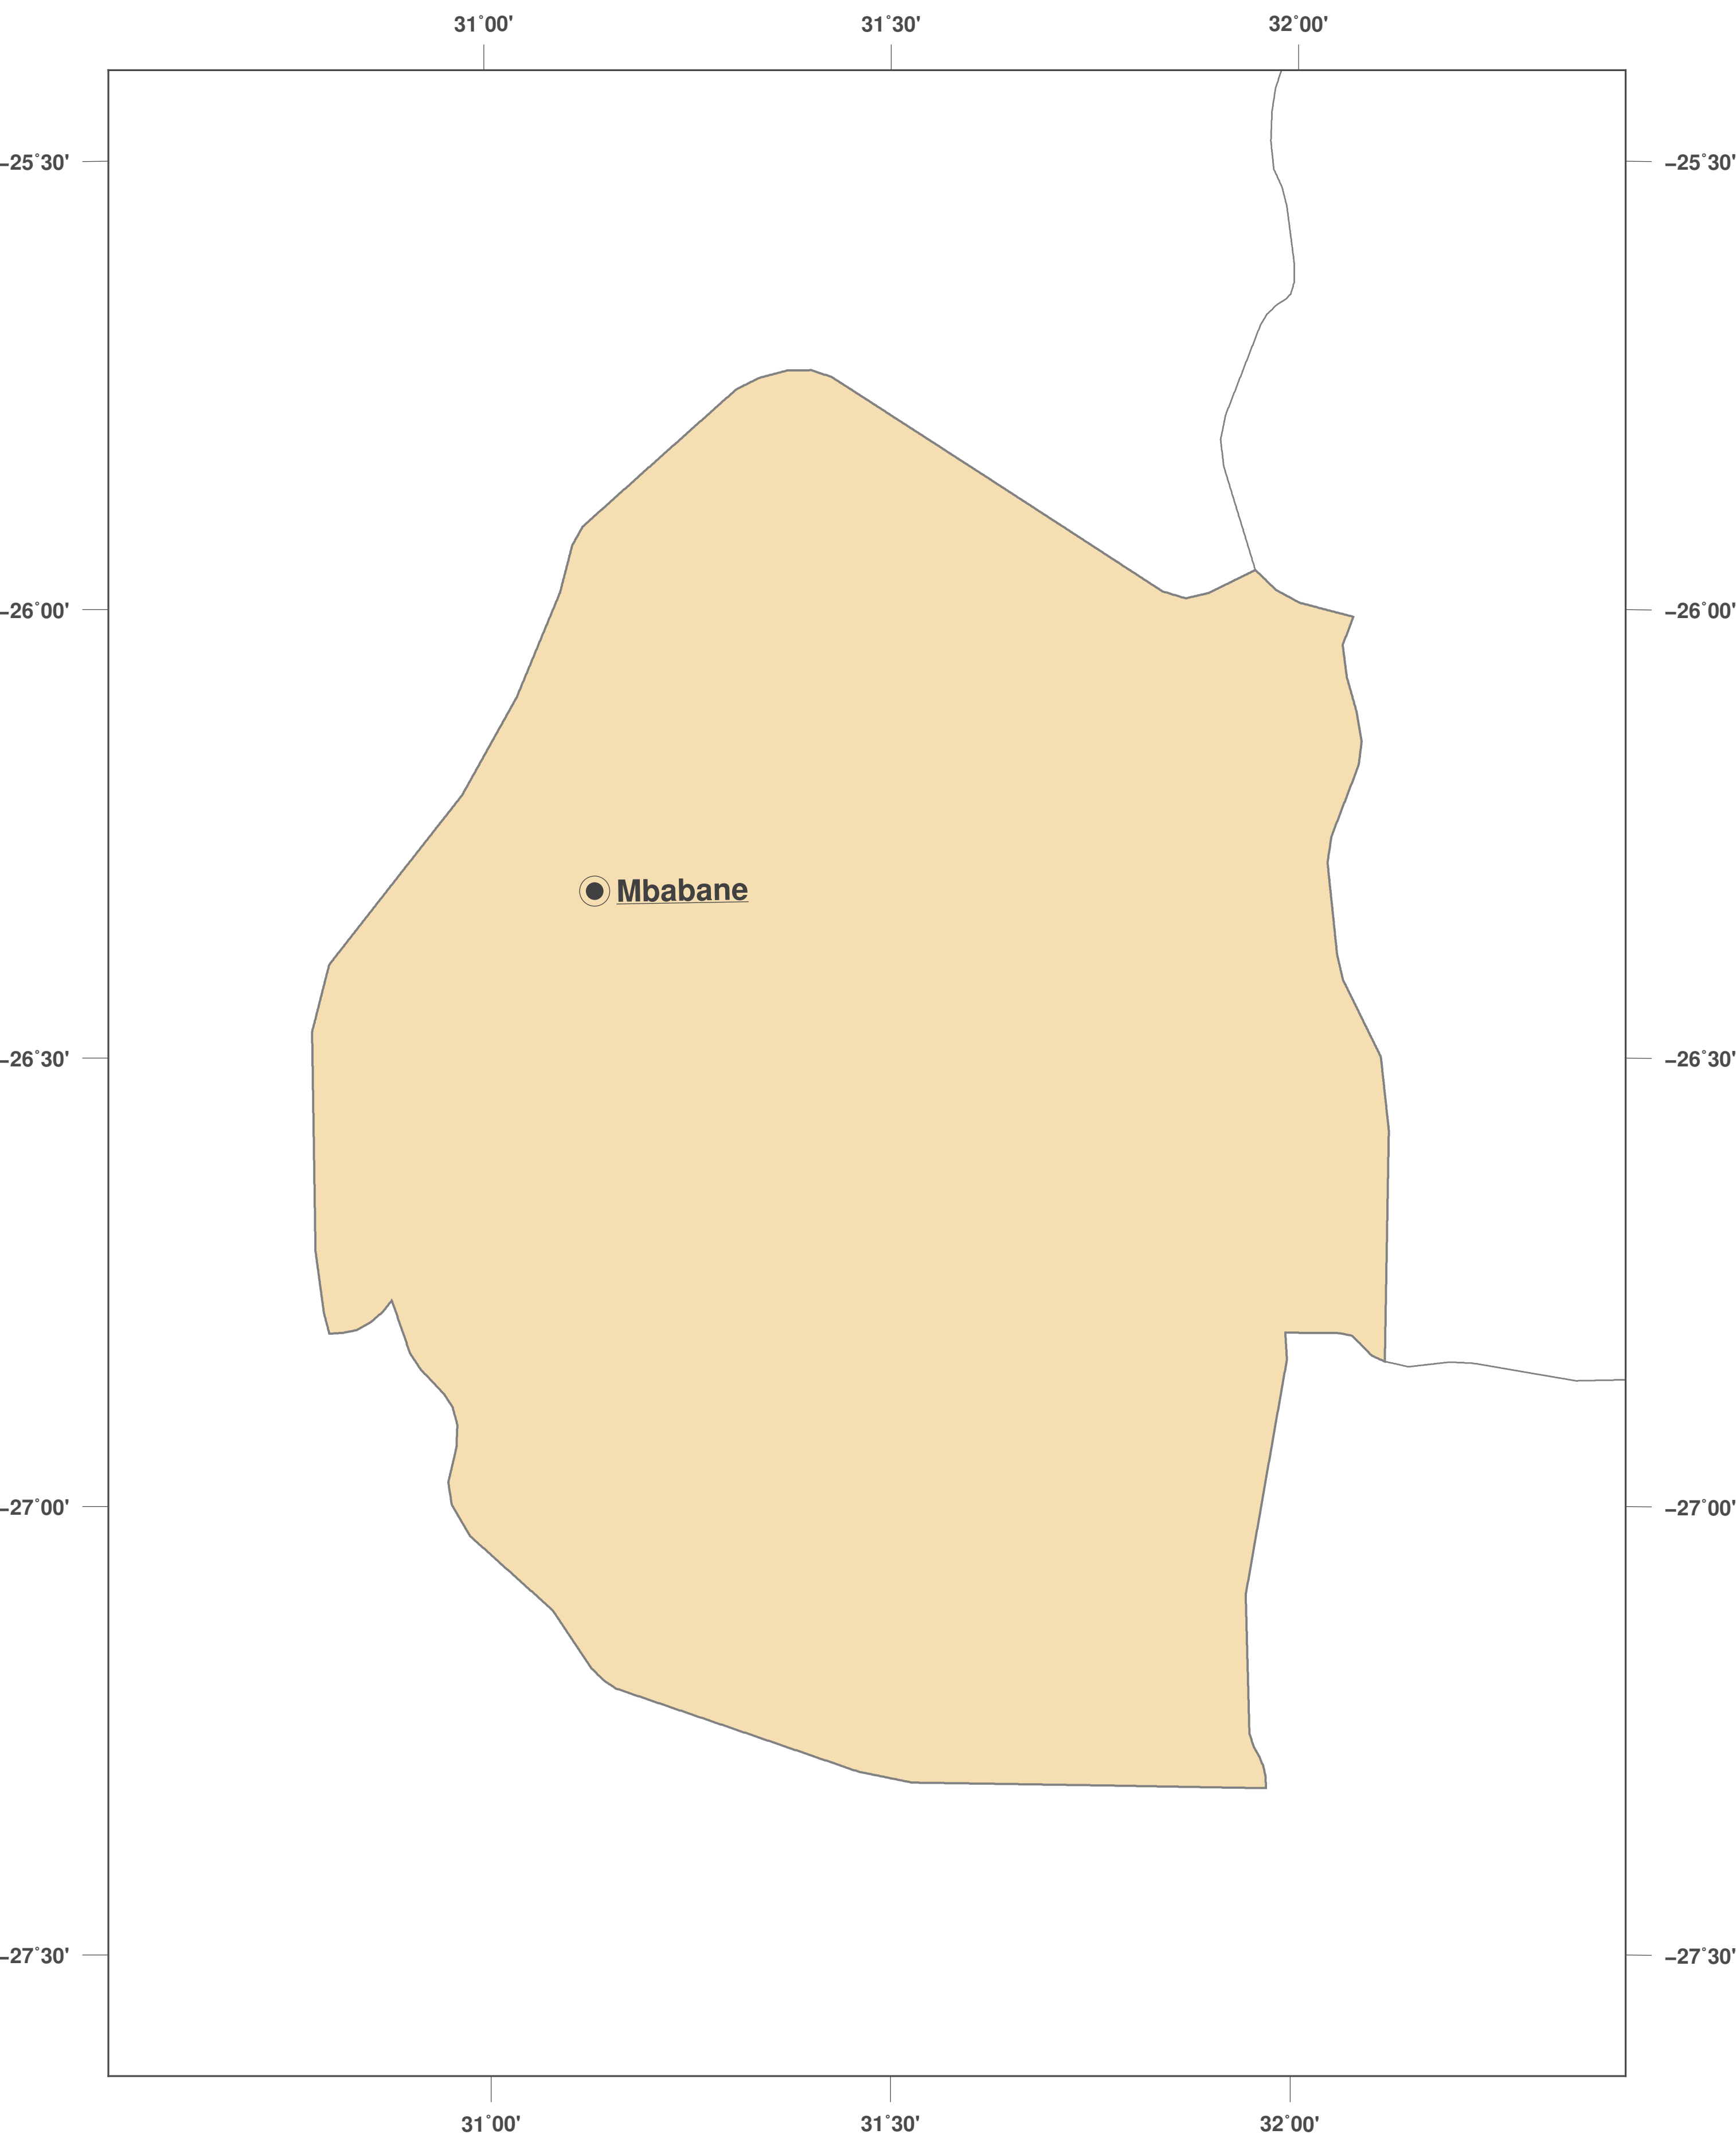

Swasiland: Umrisskarte II

**GINKGO
MAPS**

Karten-Lizenz:

Diese Landkarte ist lizenziert unter der CC-BY-3.0 (<http://creativecommons.org/licenses/by/3.0/deed.de>). Bitte das GinkgoMaps-Projekt als Quelle zitieren und darauf verlinken (<http://www.ginkgomaps.com>).

Parameter und verwendete Daten:

Karten Projektion: Lambert (flächentreu); Zentrum: lat -26.52° lon 31.47°; Vektordaten: politische Ländergrenzen aus Natural Earth von <http://www.naturalearthdata.com>