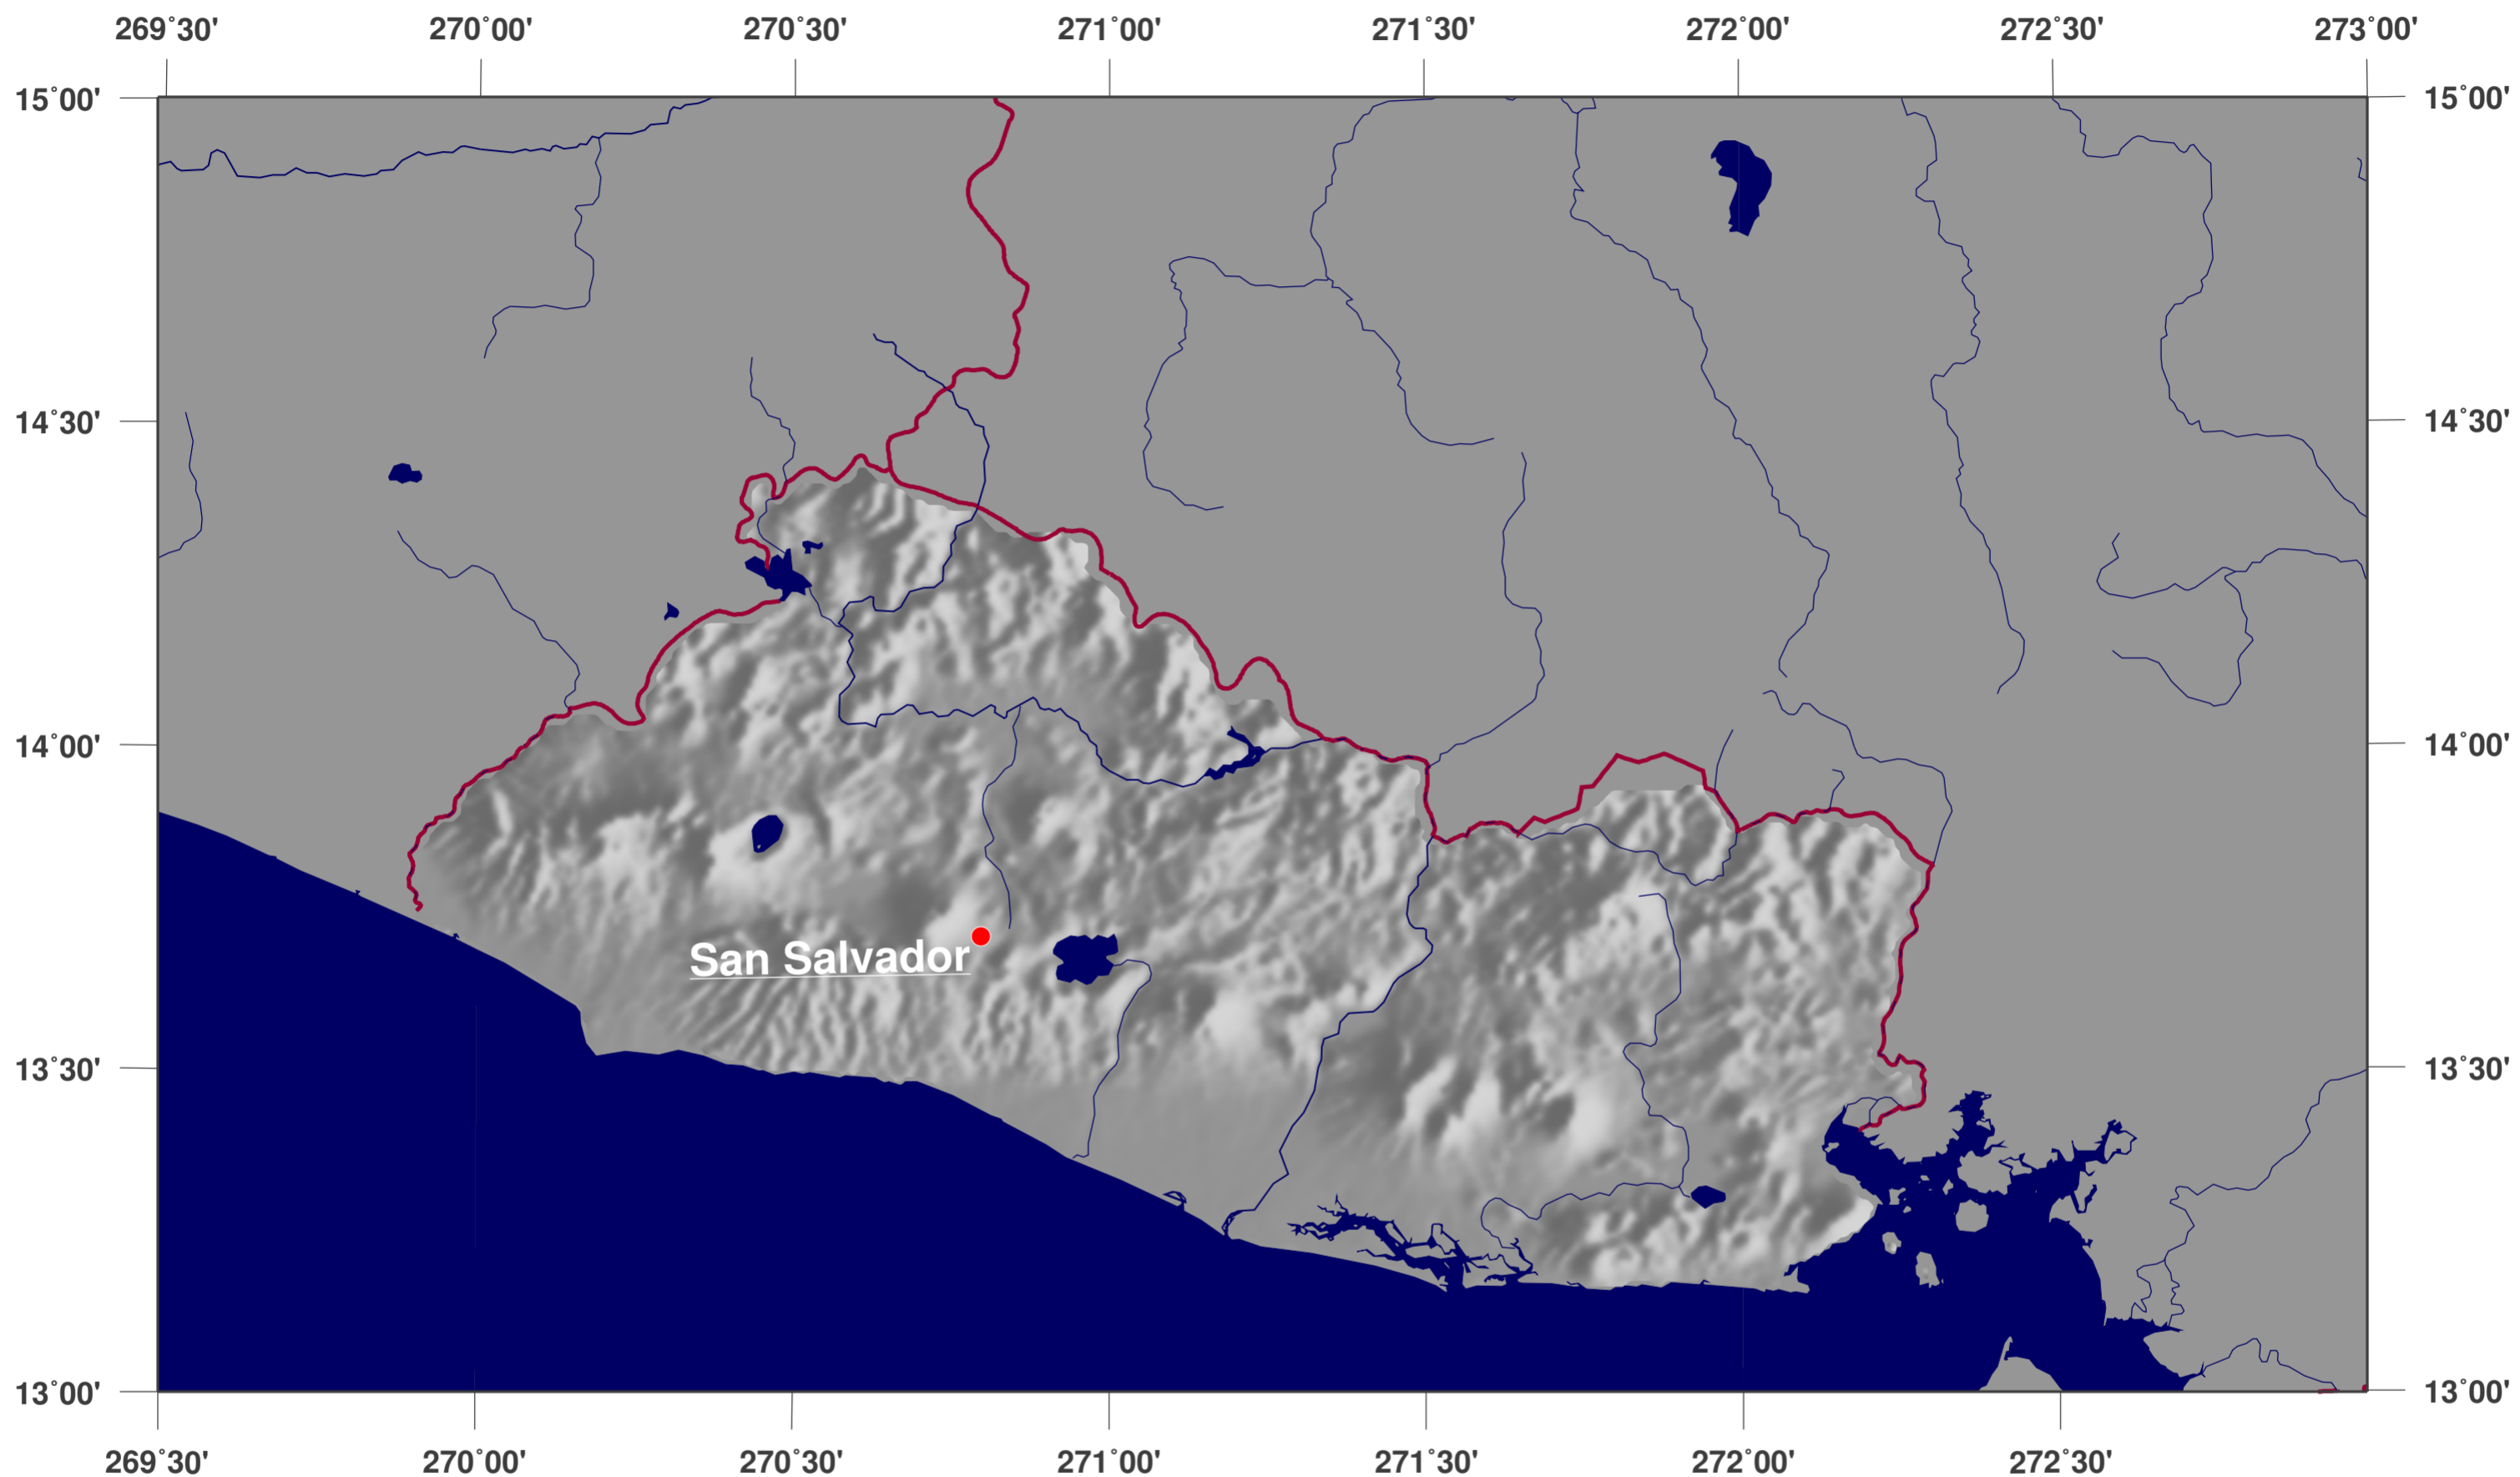

El Salvador: Schattierte Reliefkarte

**GINKGO
MAPS**

Karten-Lizenz:

Diese Landkarte ist lizenziert unter der Creative Commons Attribution 3.0 Licence (<http://creativecommons.org/licenses/by/3.0/>). Bitte das GinkgoMaps-Projekt als Quelle zitieren bzw. darauf verlinken (<http://www.ginkgomaps.com>).

Parameter und verwendete Daten:

Karten Projektion: Lambert (flächentreu); Zentrum: lat 13.8°; lon -88.91°; Vektordaten: GSHHS und politische Ländergrenzen aus GMT (gmt.soest.hawaii.edu); Rasterdaten: 30sec DTM-Kombination von GTOPO30, ICBAO, TOPO6.2 und ETOPO5 hergestellt von Geoware (<http://www.geoware-online.com>)