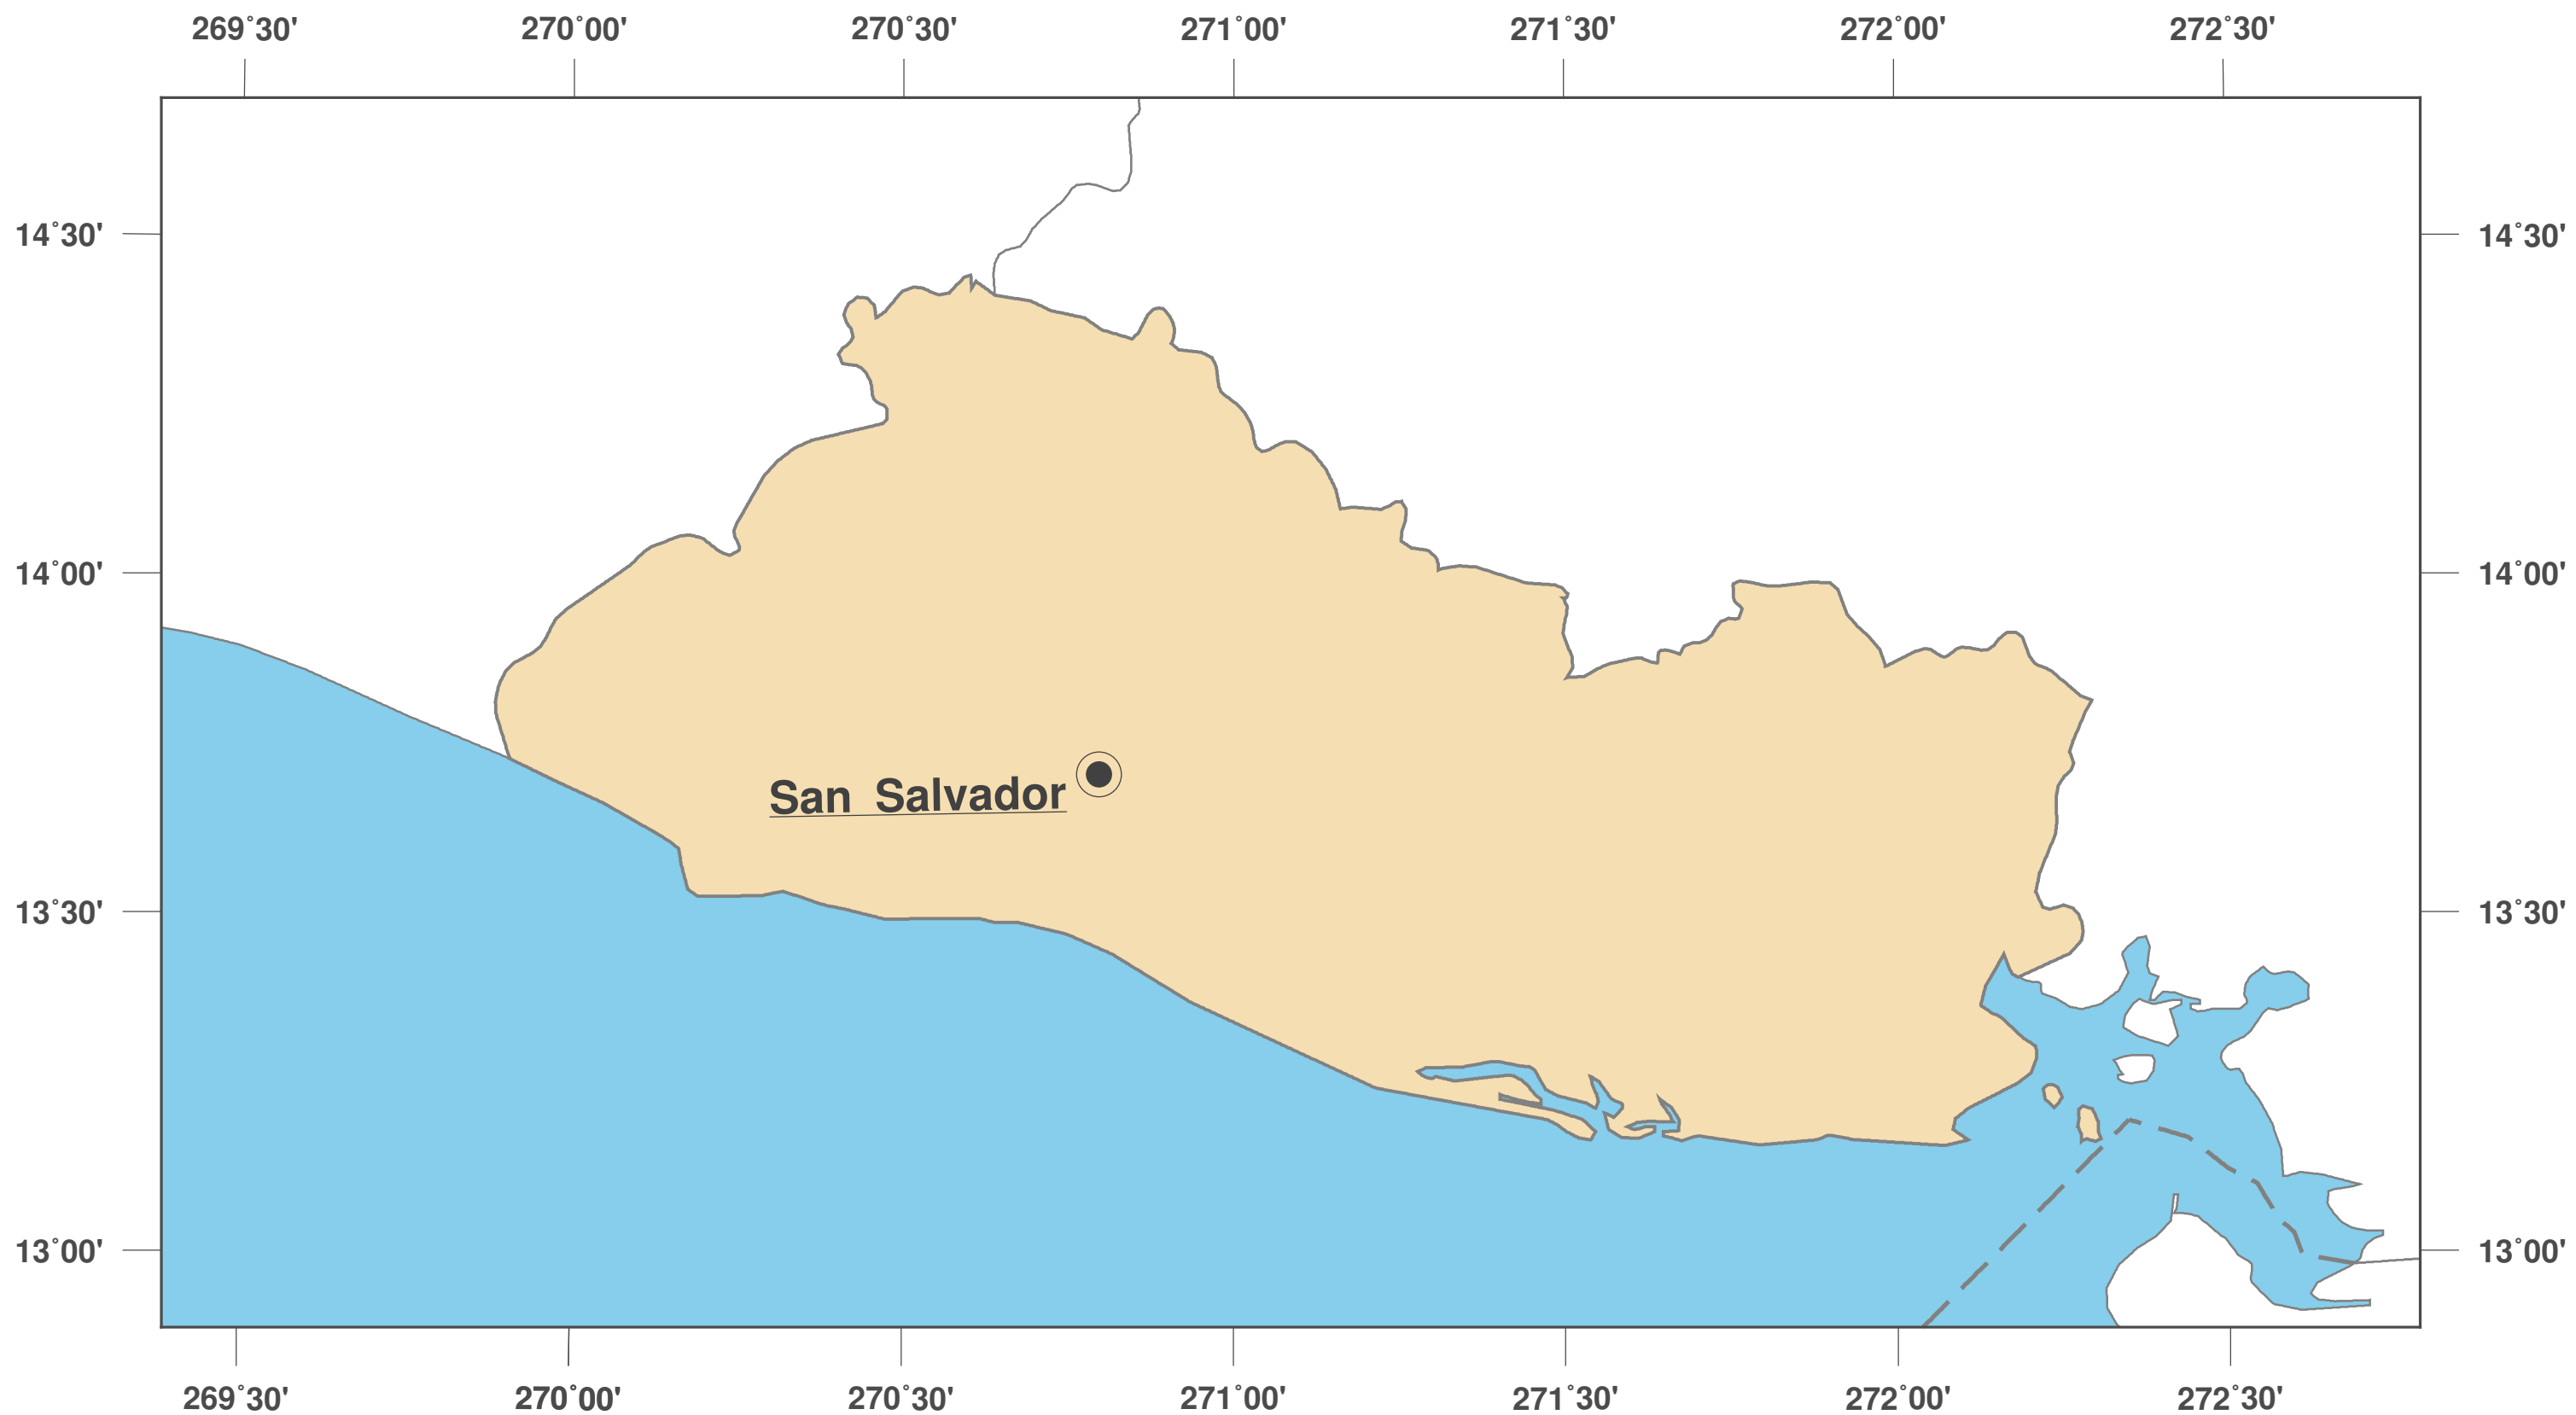

El Salvador: Umrisskarte II

**GINKGO
MAPS**

Karten-Lizenz:

Diese Landkarte ist lizenziert unter der CC-BY-3.0 (<http://creativecommons.org/licenses/by/3.0/deed.de>). Bitte das GinkgoMaps-Projekt als Quelle zitieren und darauf verlinken (<http://www.ginkgomaps.com>).

Parameter und verwendete Daten:

Karten Projektion: Lambert (flächentreu); Zentrum: lat 13.8° lon -88.91°; Vektordaten: politische Ländergrenzen aus Natural Earth von <http://www.naturalearthdata.com>