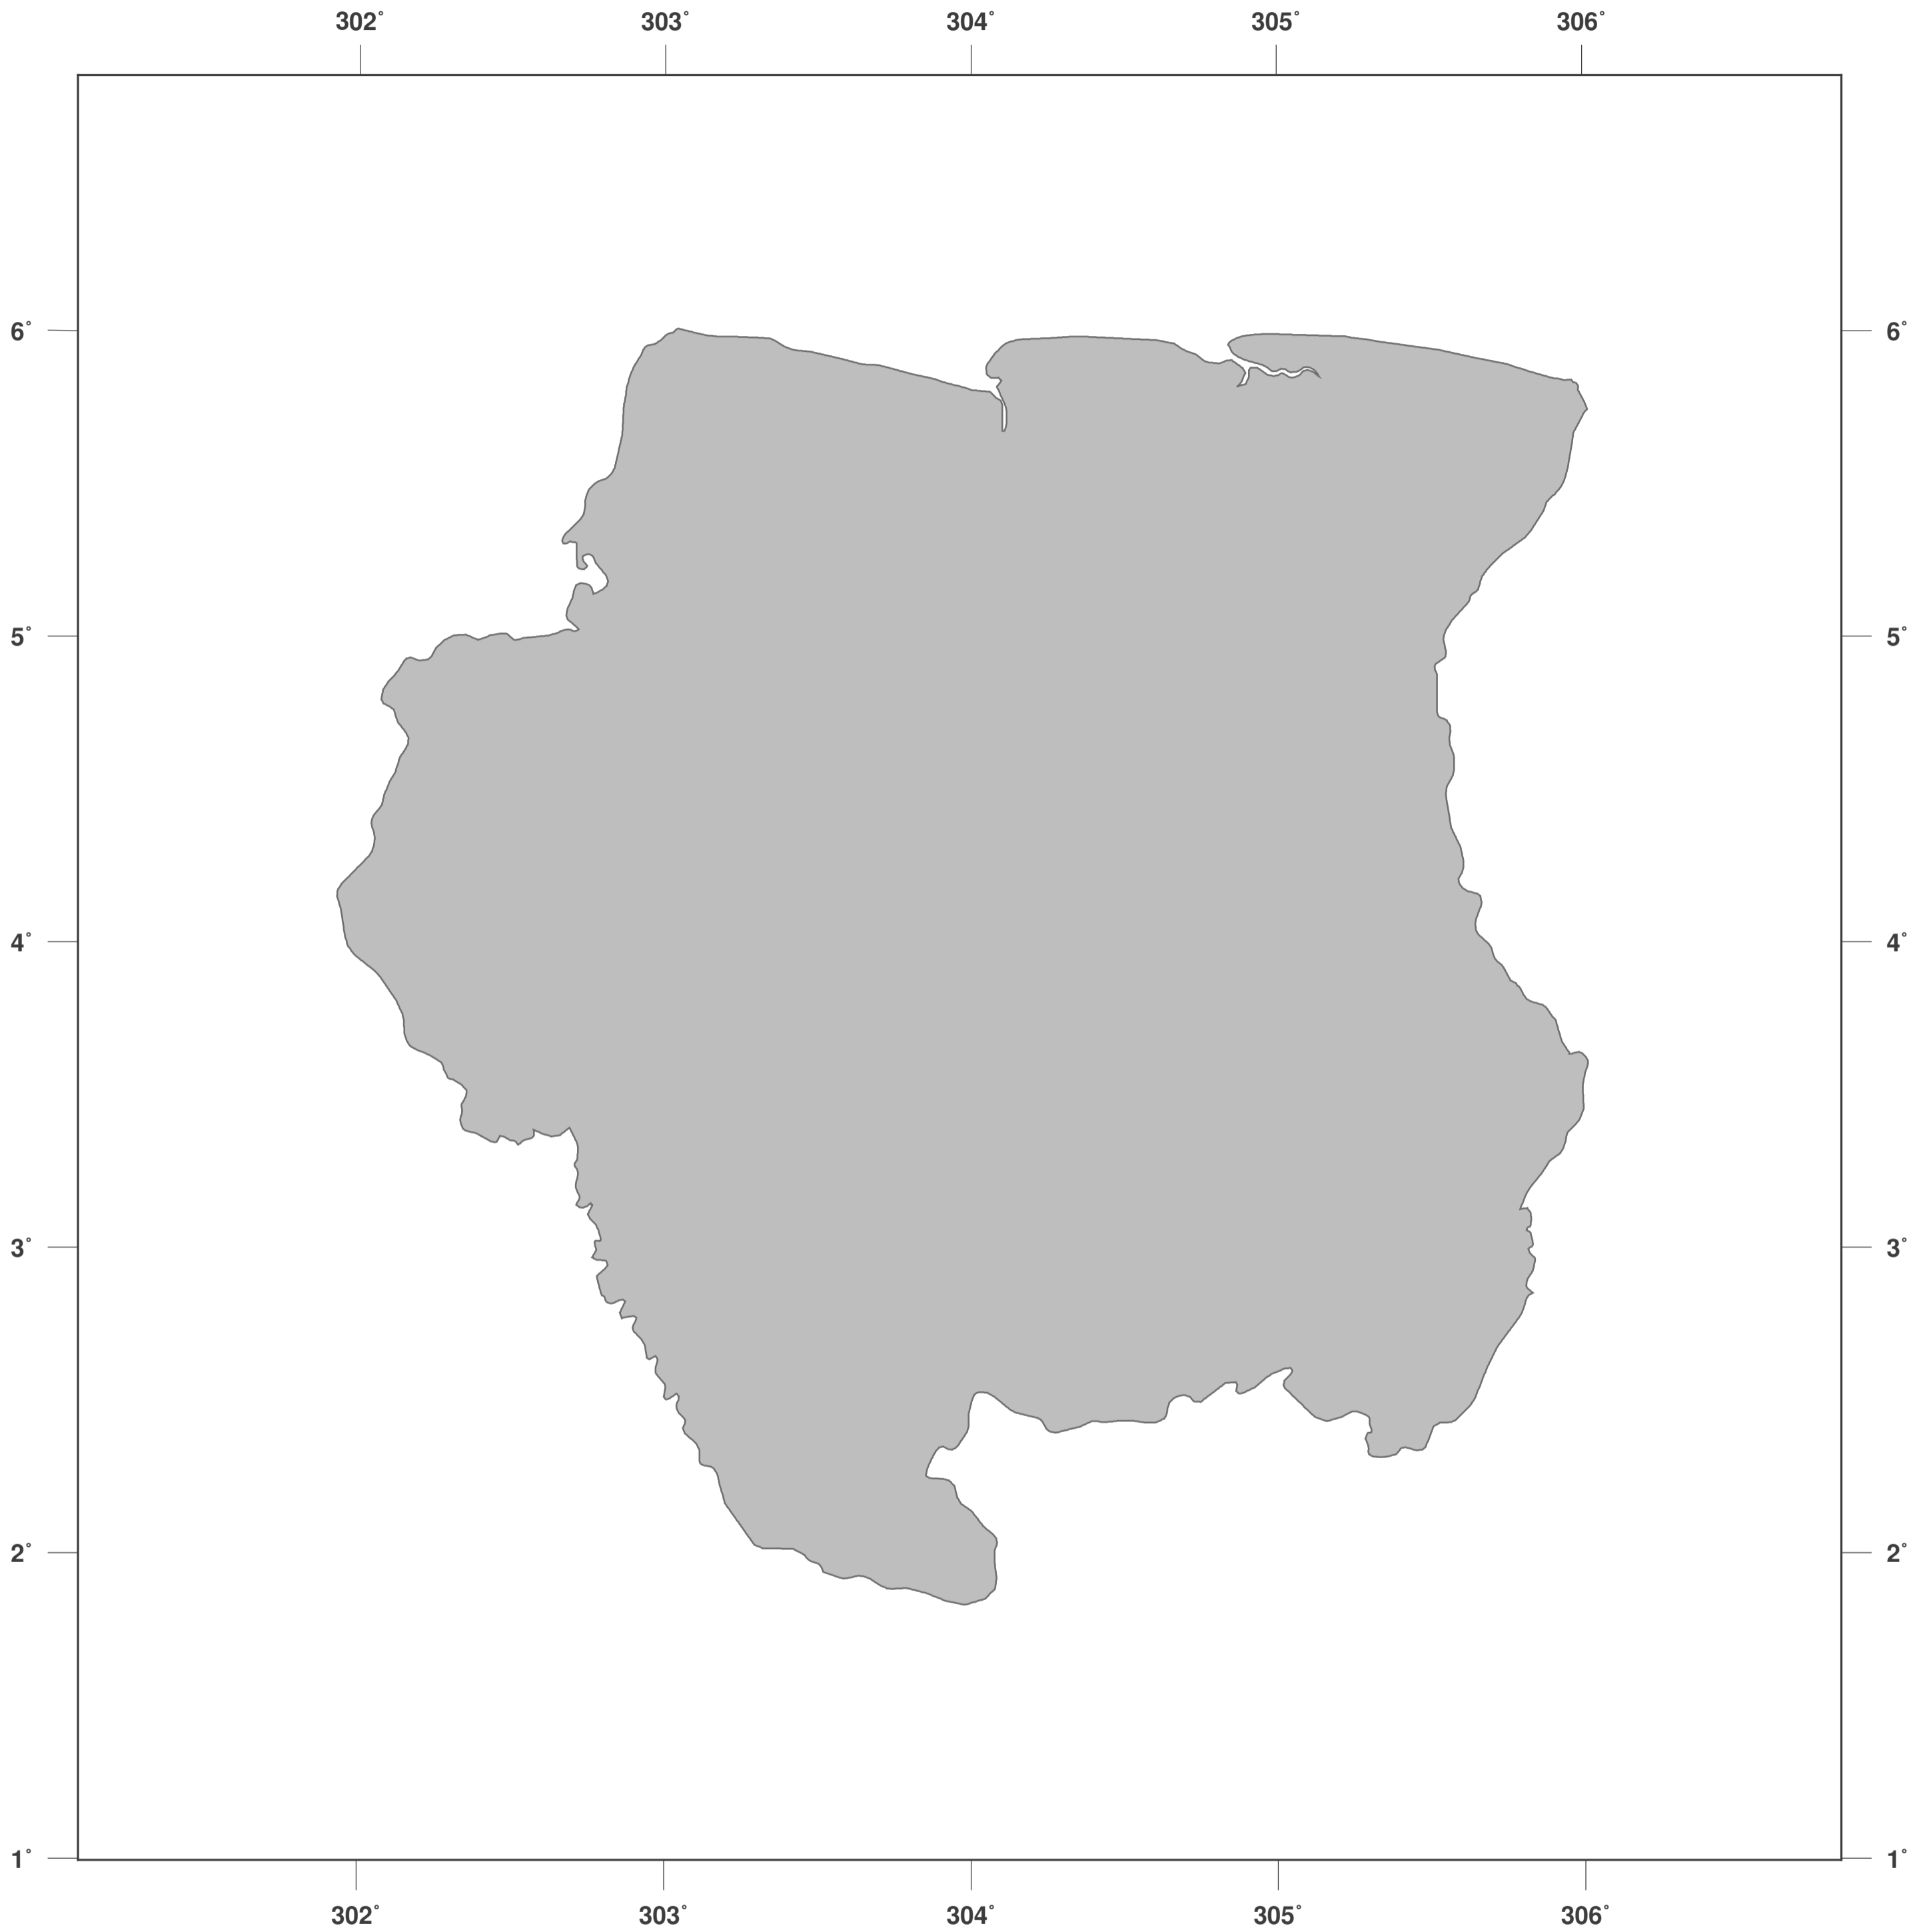

Suriname: Umrisskarte

**GINKGO
MAPS**

Karten-Lizenz:

Diese Landkarte ist lizenziert unter der CC-BY-3.0 (<http://creativecommons.org/licenses/by/3.0/deed.de>). Bitte das GinkgoMaps-Projekt als Quelle zitieren und darauf verlinken (<http://www.ginkgomaps.com>).

Parameter und verwendete Daten:

Karten Projektion: Lambert (flächentreu); Zentrum: lat 3.92°; lon -56.03°; Visualisierte Daten: Natural Earth von <http://www.naturalearthdata.com>