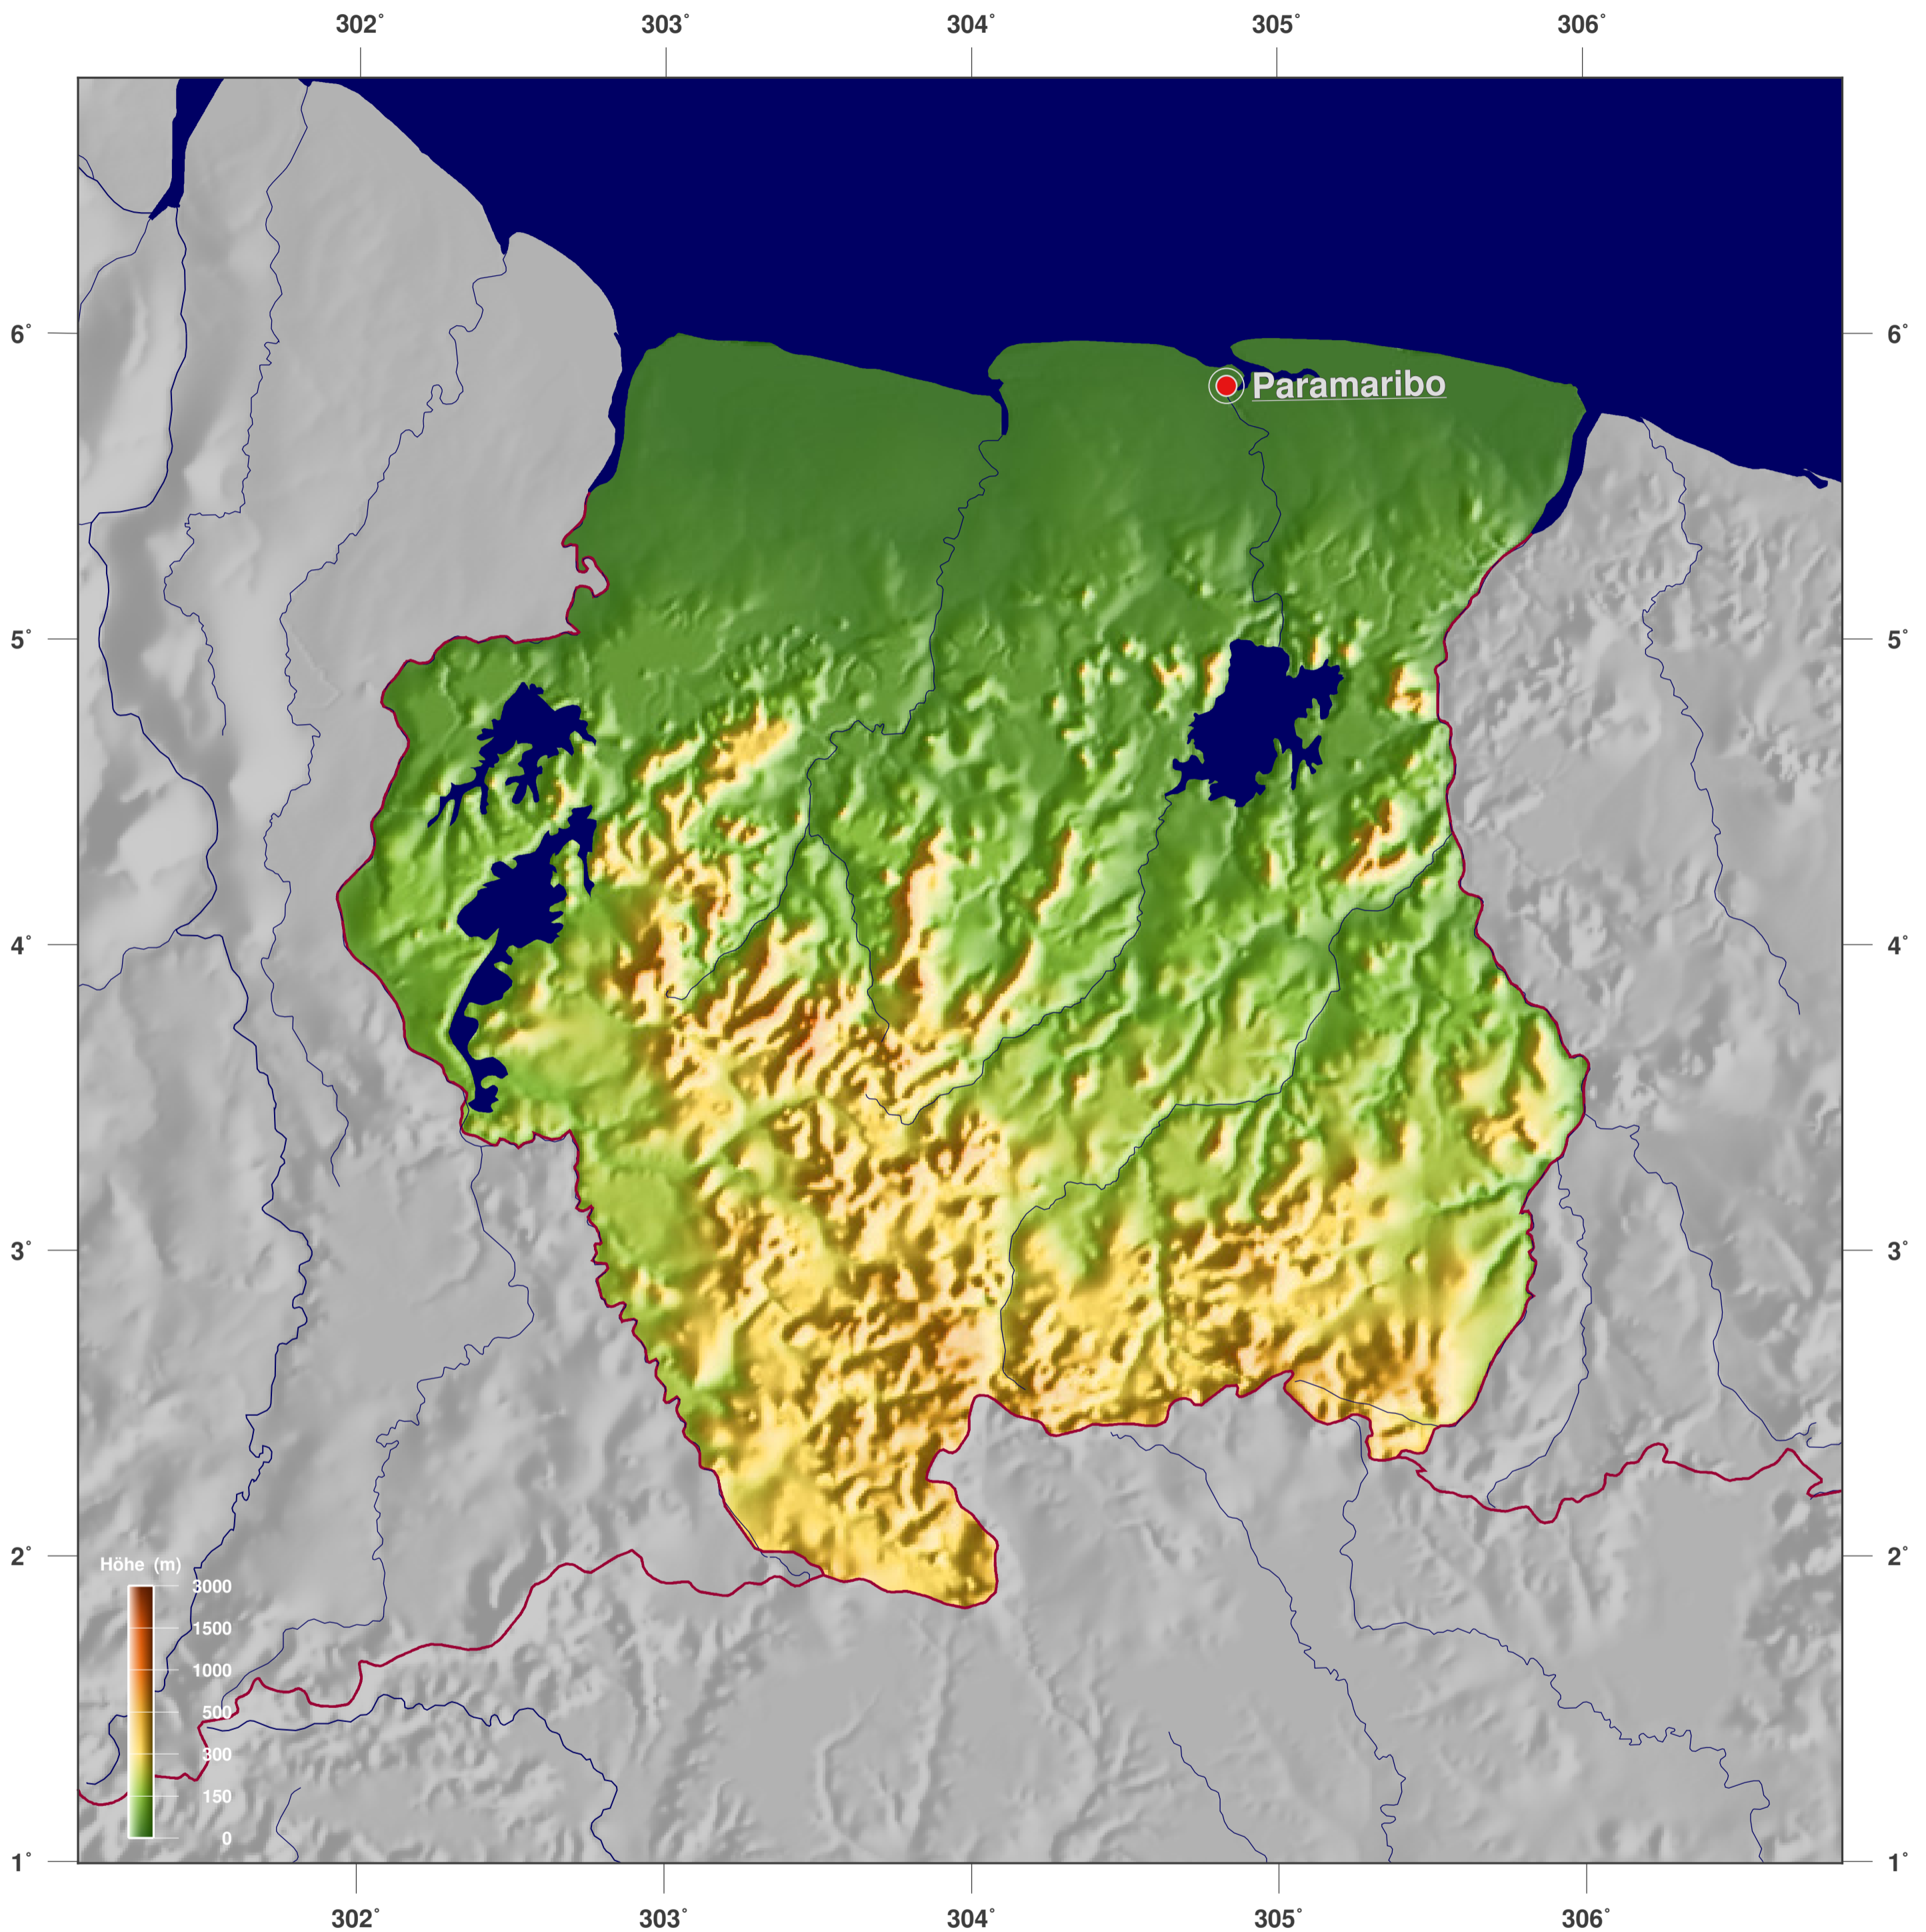

Suriname: Schattierte Höhen- u. Relief-Karte

Karten-Lizenz:

Diese Landkarte ist lizenziert unter der CC-BY-3.0 (<http://creativecommons.org/licenses/by/3.0/deed.de>). Bitte das GinkgoMaps-Projekt als Quelle zitieren und darauf verlinken (<http://www.ginkgomaps.com>).

Parameter und verwendete Daten:

Karten Projektion: Lambert (flächentreu); Zentrum: lat 3.92°; lon -56.03°; Vektordaten: Natural Earth (www.naturalearthdata.com) und GSHHG (www.soest.hawaii.edu/pwessel/gshhg); Rasterdaten: Geoware (www.geoware-online.com).