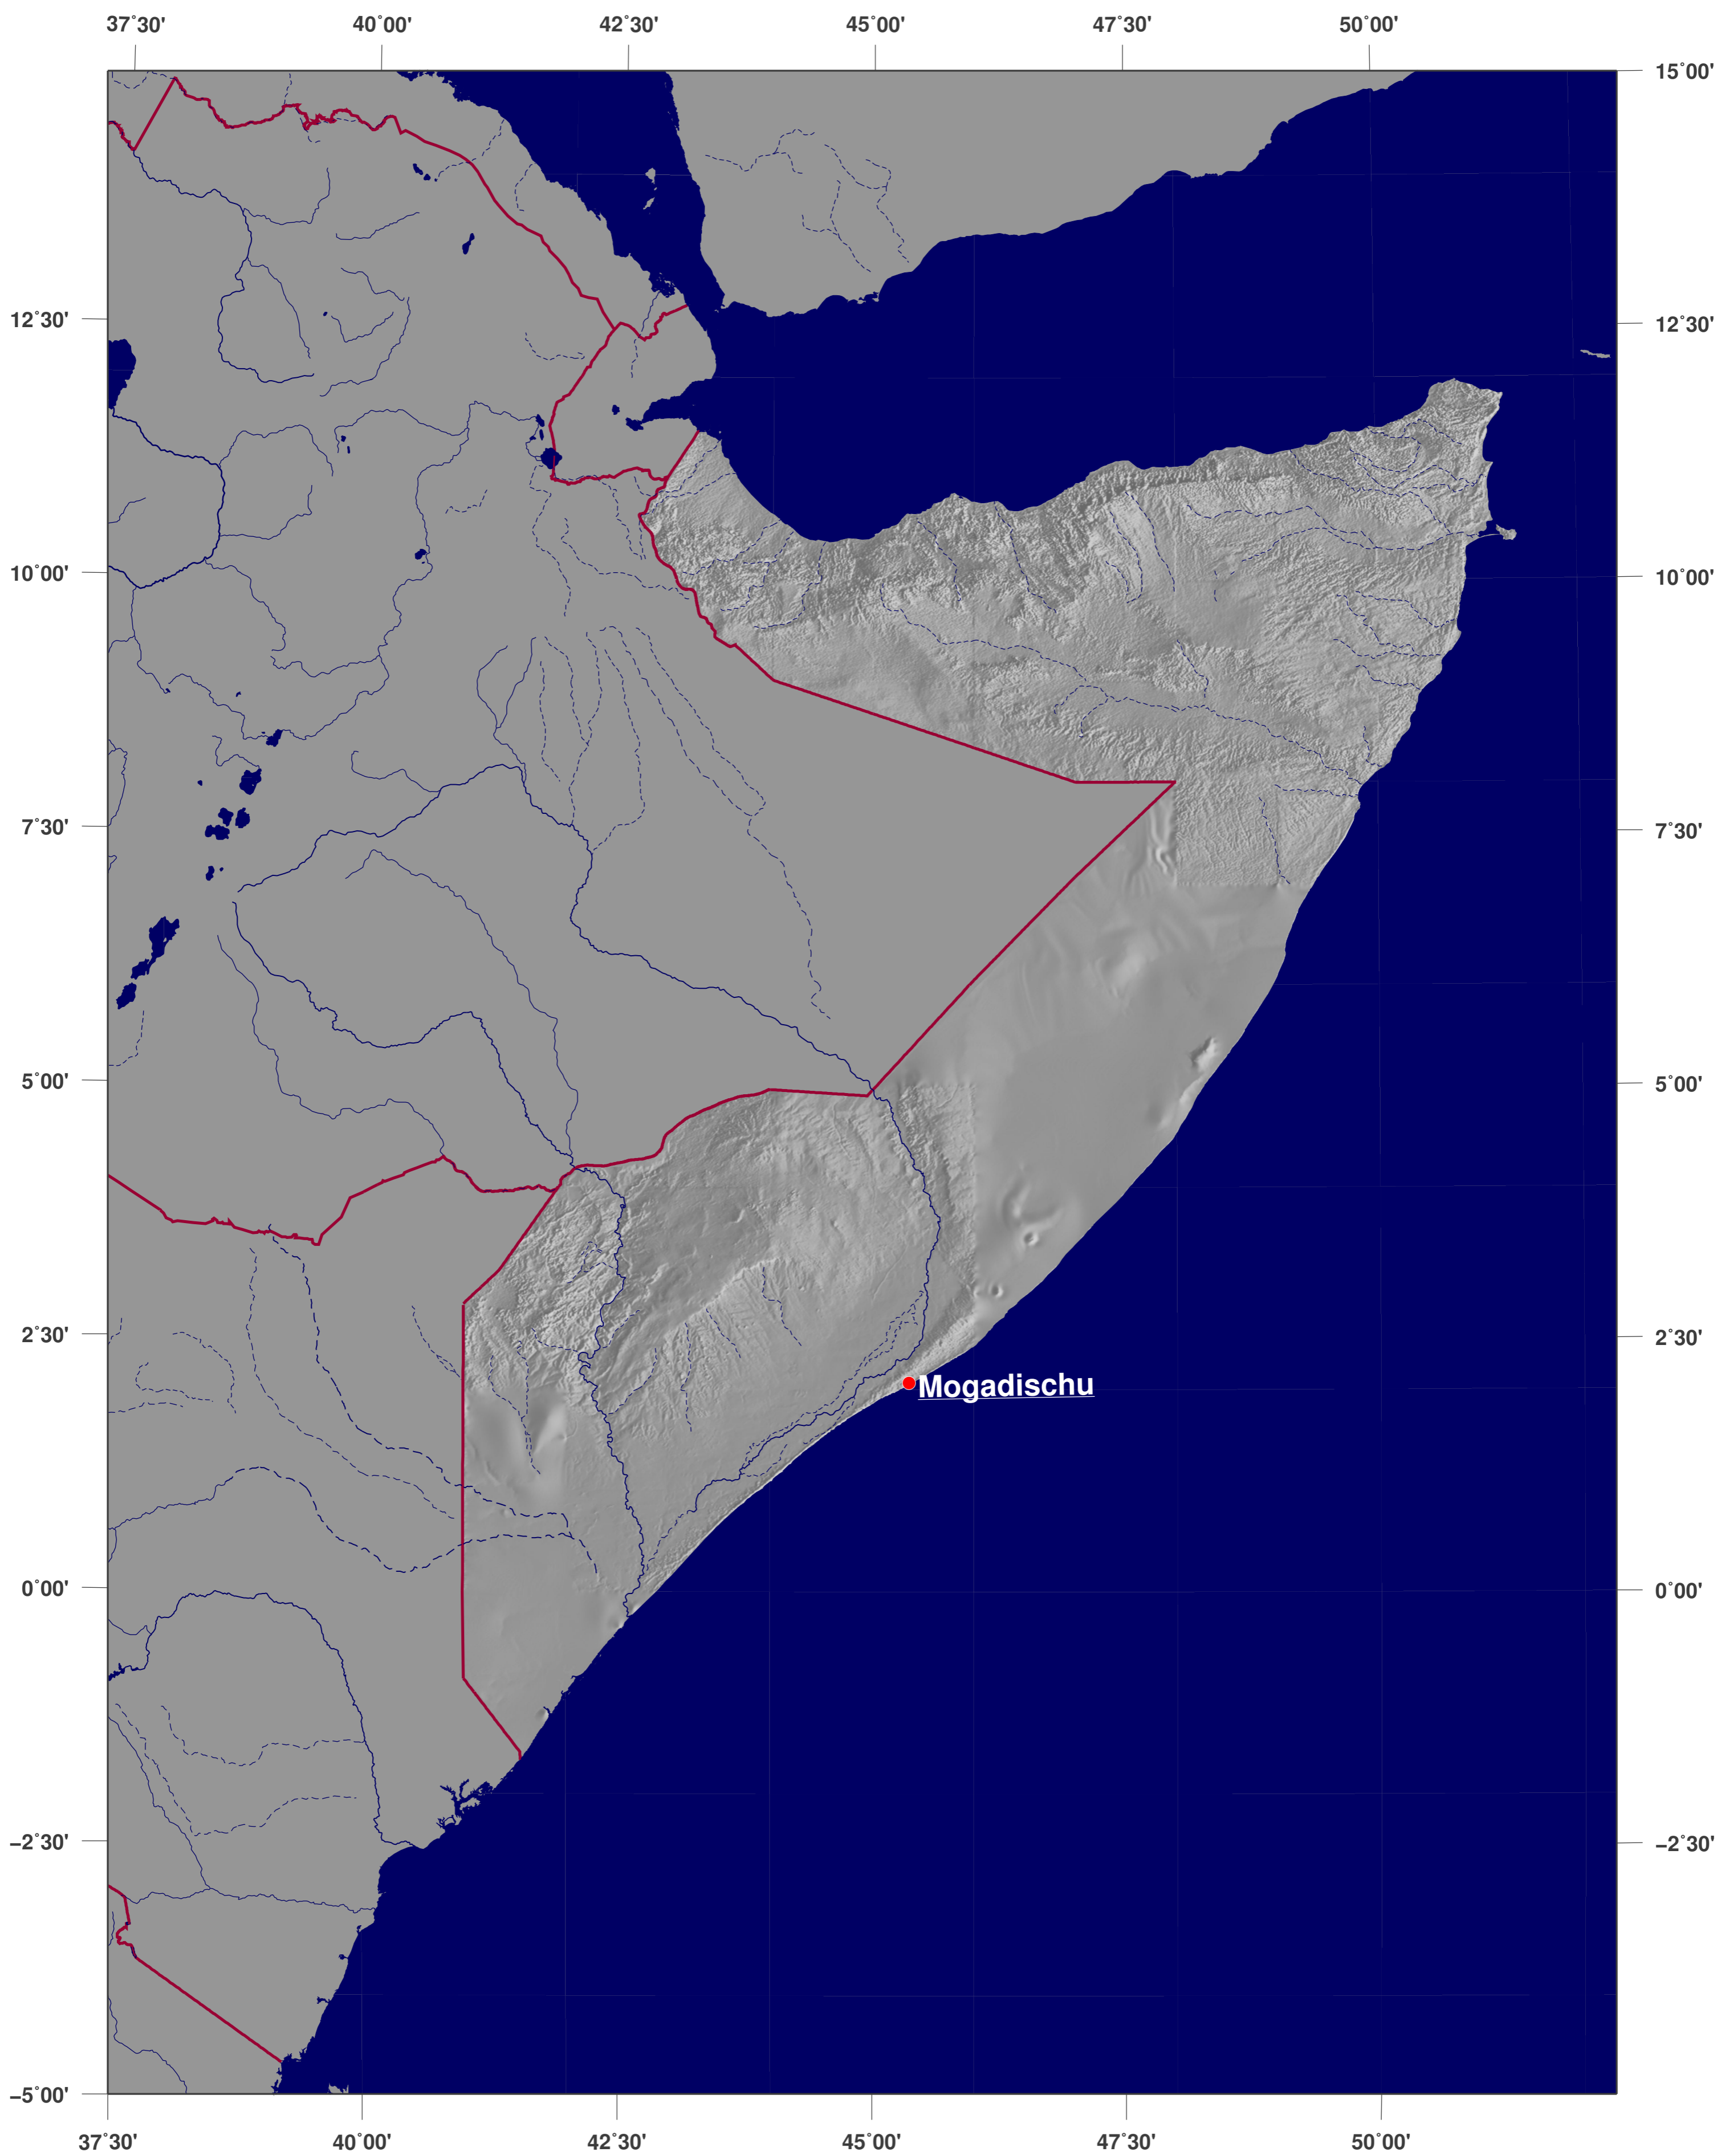

Somalia: Schattierte Reliefkarte

**GINKGO
MAPS**

Karten-Lizenz:

Diese Landkarte ist lizenziert unter der Creative Commons Attribution 3.0 Licence (<http://creativecommons.org/licenses/by/3.0/>). Bitte das GinkgoMaps-Projekt als Quelle zitieren bzw. darauf verlinken (<http://www.ginkgomaps.com>).

Parameter und verwendete Daten:

Karten Projektion: Lambert (flächentreu); Zentrum: lat 5.15°; lon 46.2°; Vektordaten: GSHHS und politische Ländergrenzen aus GMT (gmt.soest.hawaii.edu); Rasterdaten: 30sec DIM-Kombination von GTOPO30, ICBAO, TOPO6.2 und ETOPO5 hergestellt von Geoware (<http://www.geoware-online.com>)