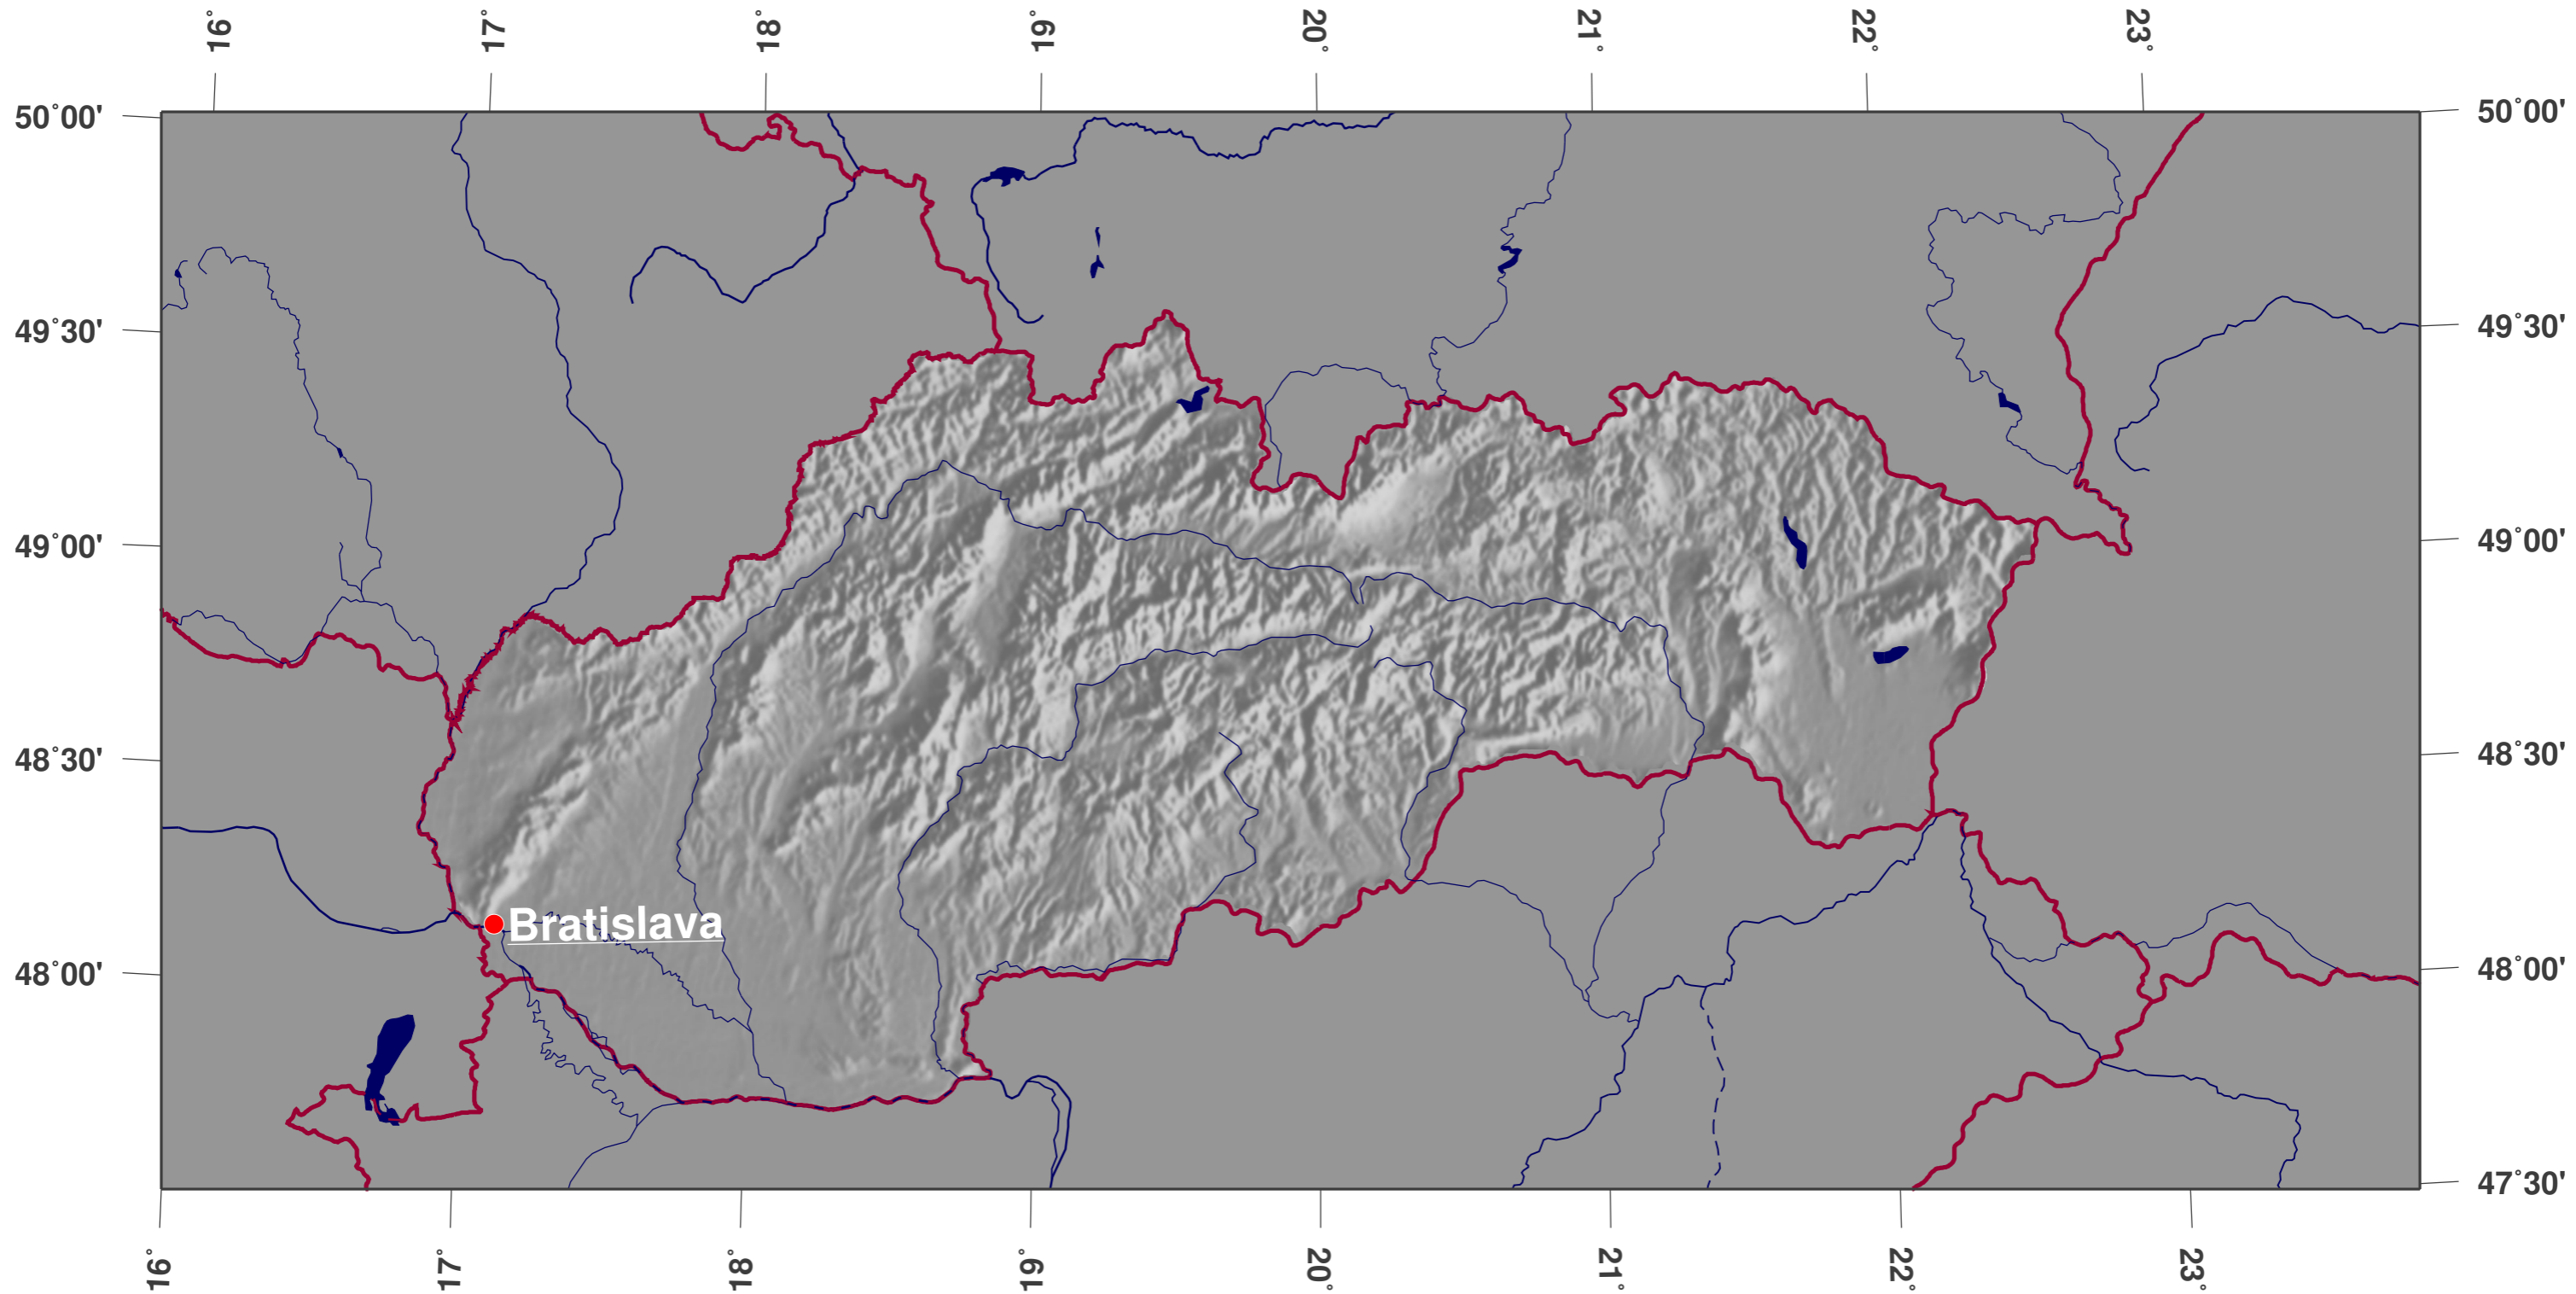

# Slowakei: Schattierte Reliefkarte

**GINKGO  
MAPS**

## Karten-Lizenz:

Diese Landkarte ist lizenziert unter der Creative Commons Attribution 3.0 Licence (<http://creativecommons.org/licenses/by/3.0/>). Bitte das GinkgoMaps-Projekt als Quelle zitieren bzw. darauf verlinken (<http://www.ginkgomaps.com>).

## Parameter und verwendete Daten:

Karten Projektion: Lambert (flächentreu); Zentrum: lat 48.67°; lon 19.71°; Vektordaten: GSHHS und politische Ländergrenzen aus GMT ([gmt.soest.hawaii.edu](http://gmt.soest.hawaii.edu)); Rasterdaten: 30sec DTM-Kombination von GTOPO30, ICBAO, TOPO6.2 und ETOPO5 hergestellt von Geoware (<http://www.geoware-online.com>)