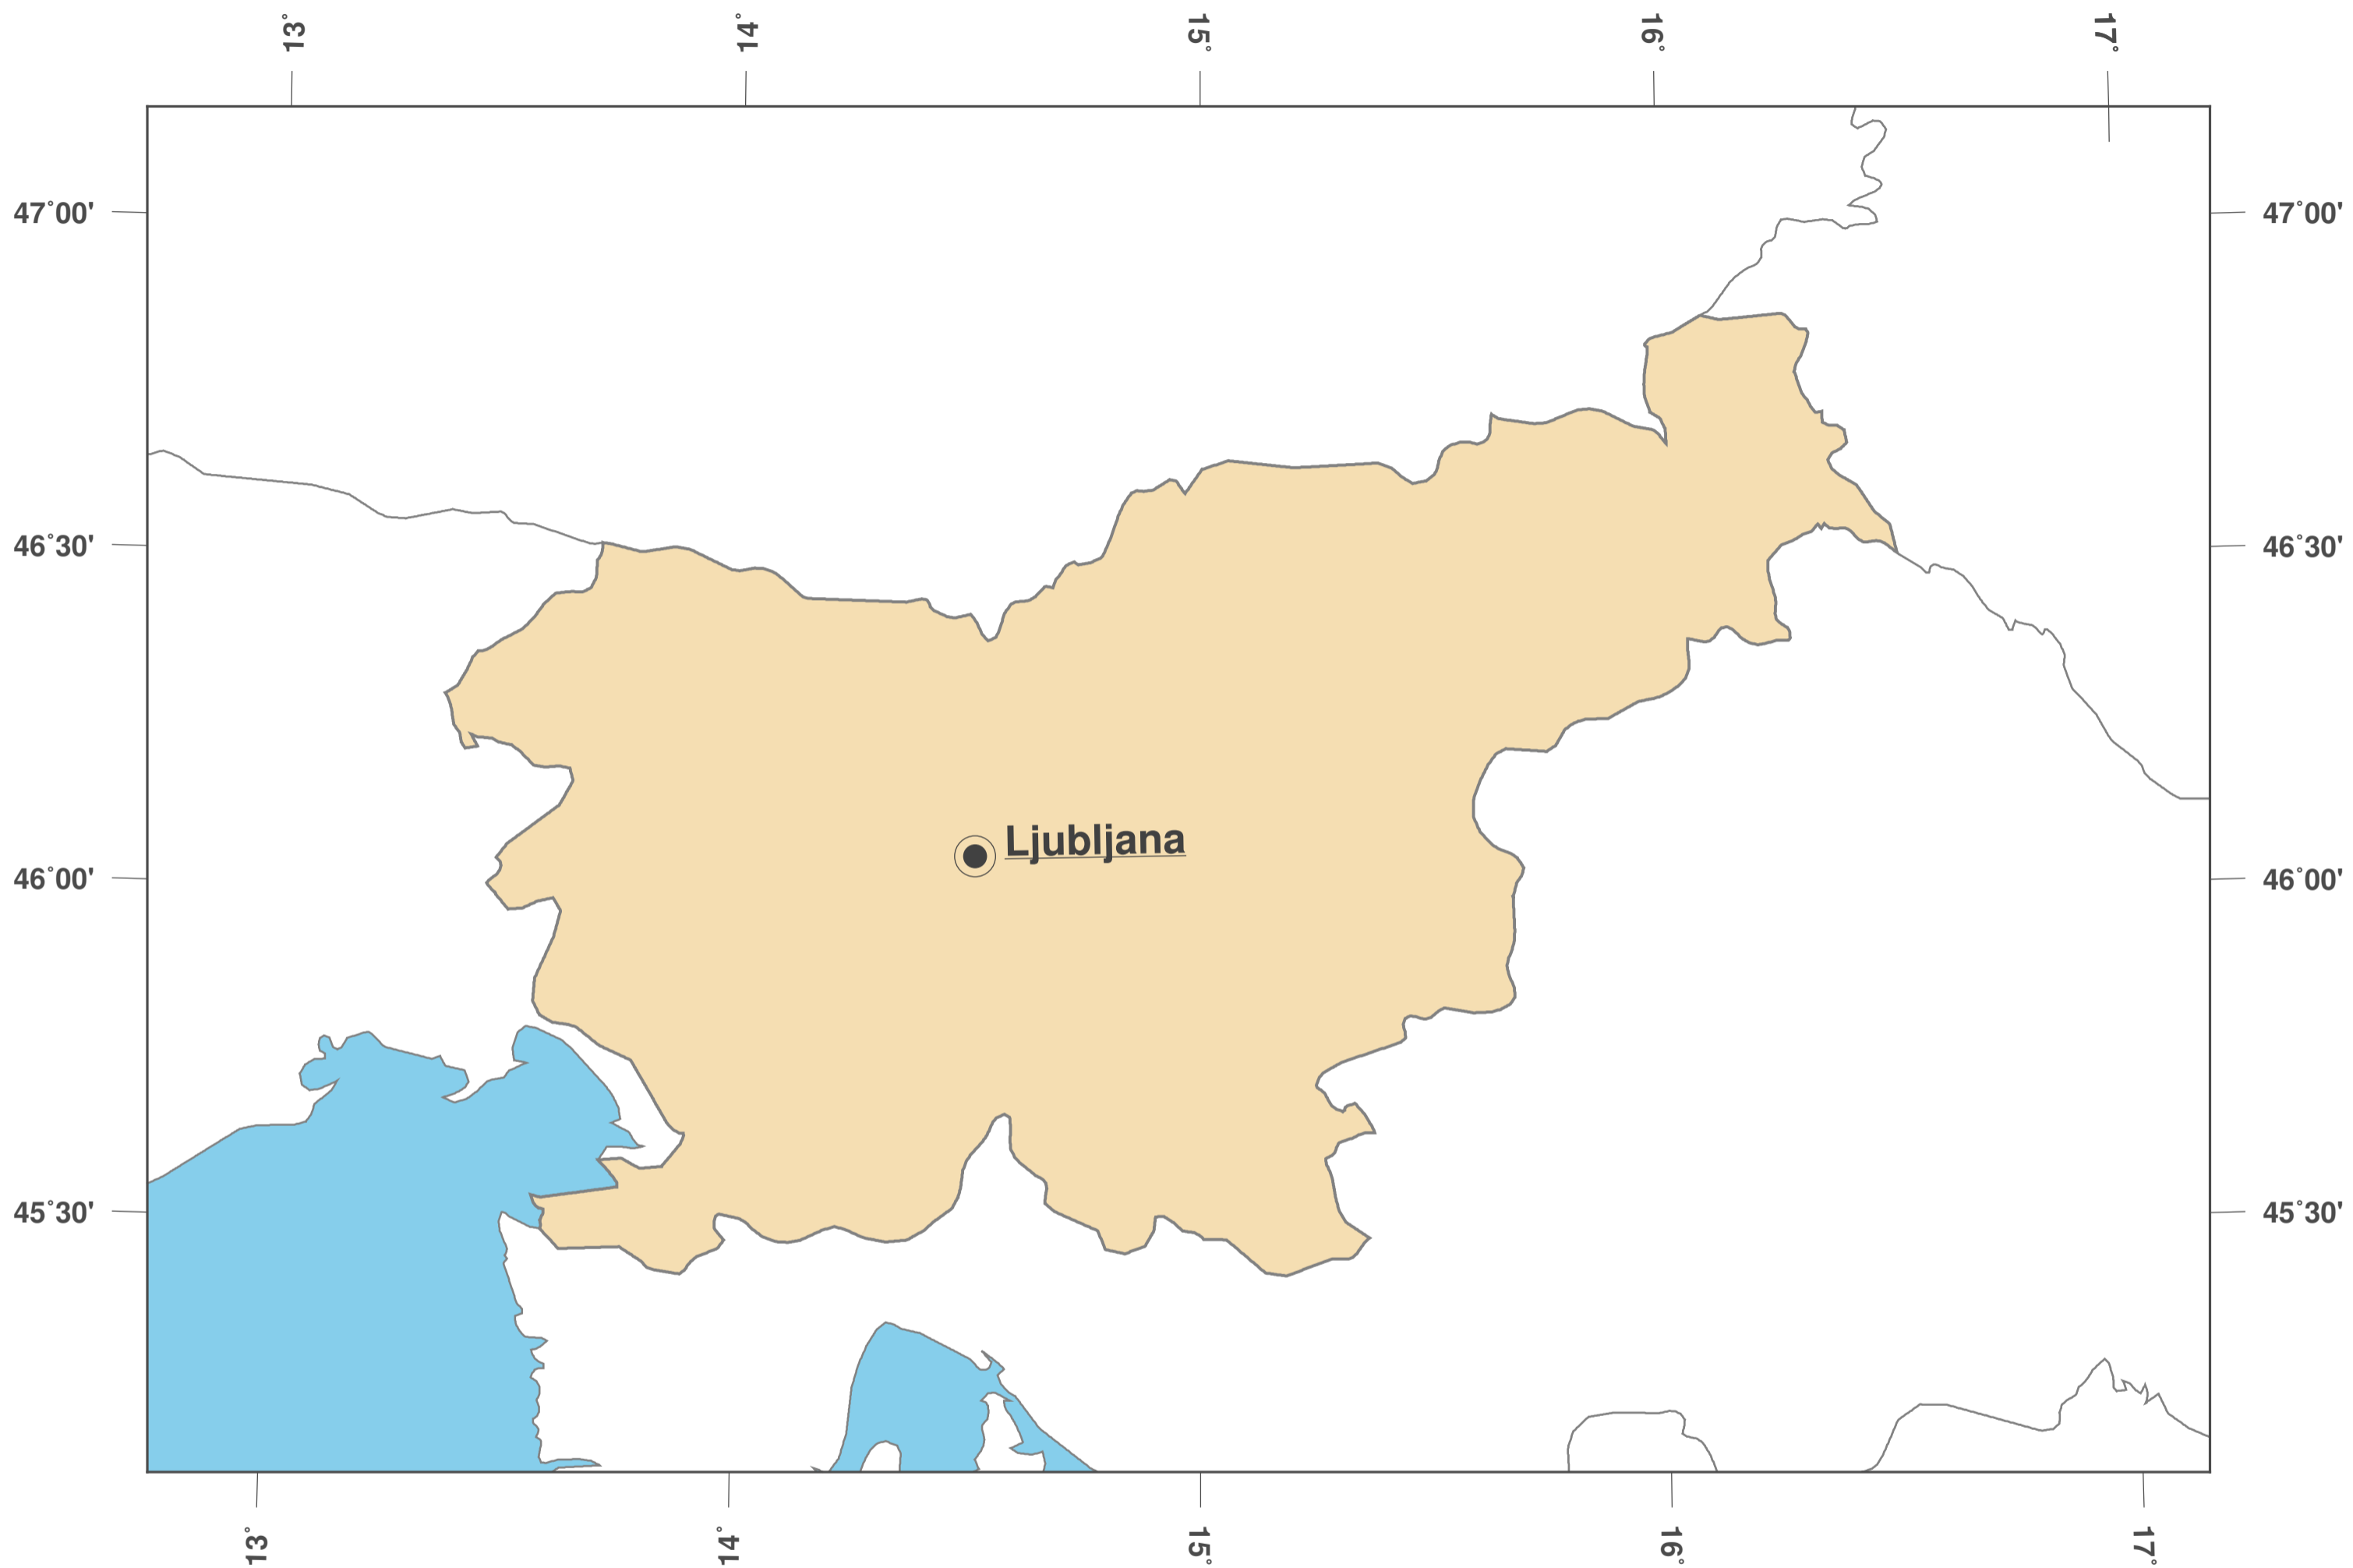

Slowenien: Umrisskarte II

Karten-Lizenz:

Diese Landkarte ist lizenziert unter der CC-BY-3.0 (<http://creativecommons.org/licenses/by/3.0/deed.de>). Bitte das GinkgoMaps-Projekt als Quelle zitieren und darauf verlinken (<http://www.ginkgomaps.com>).

Parameter und verwendete Daten:

Karten Projektion: Lambert (flächentreu); Zentrum: lat 46.15° lon 14.97°; Vektordaten: politische Ländergrenzen aus Natural Earth von <http://www.naturalearthdata.com>