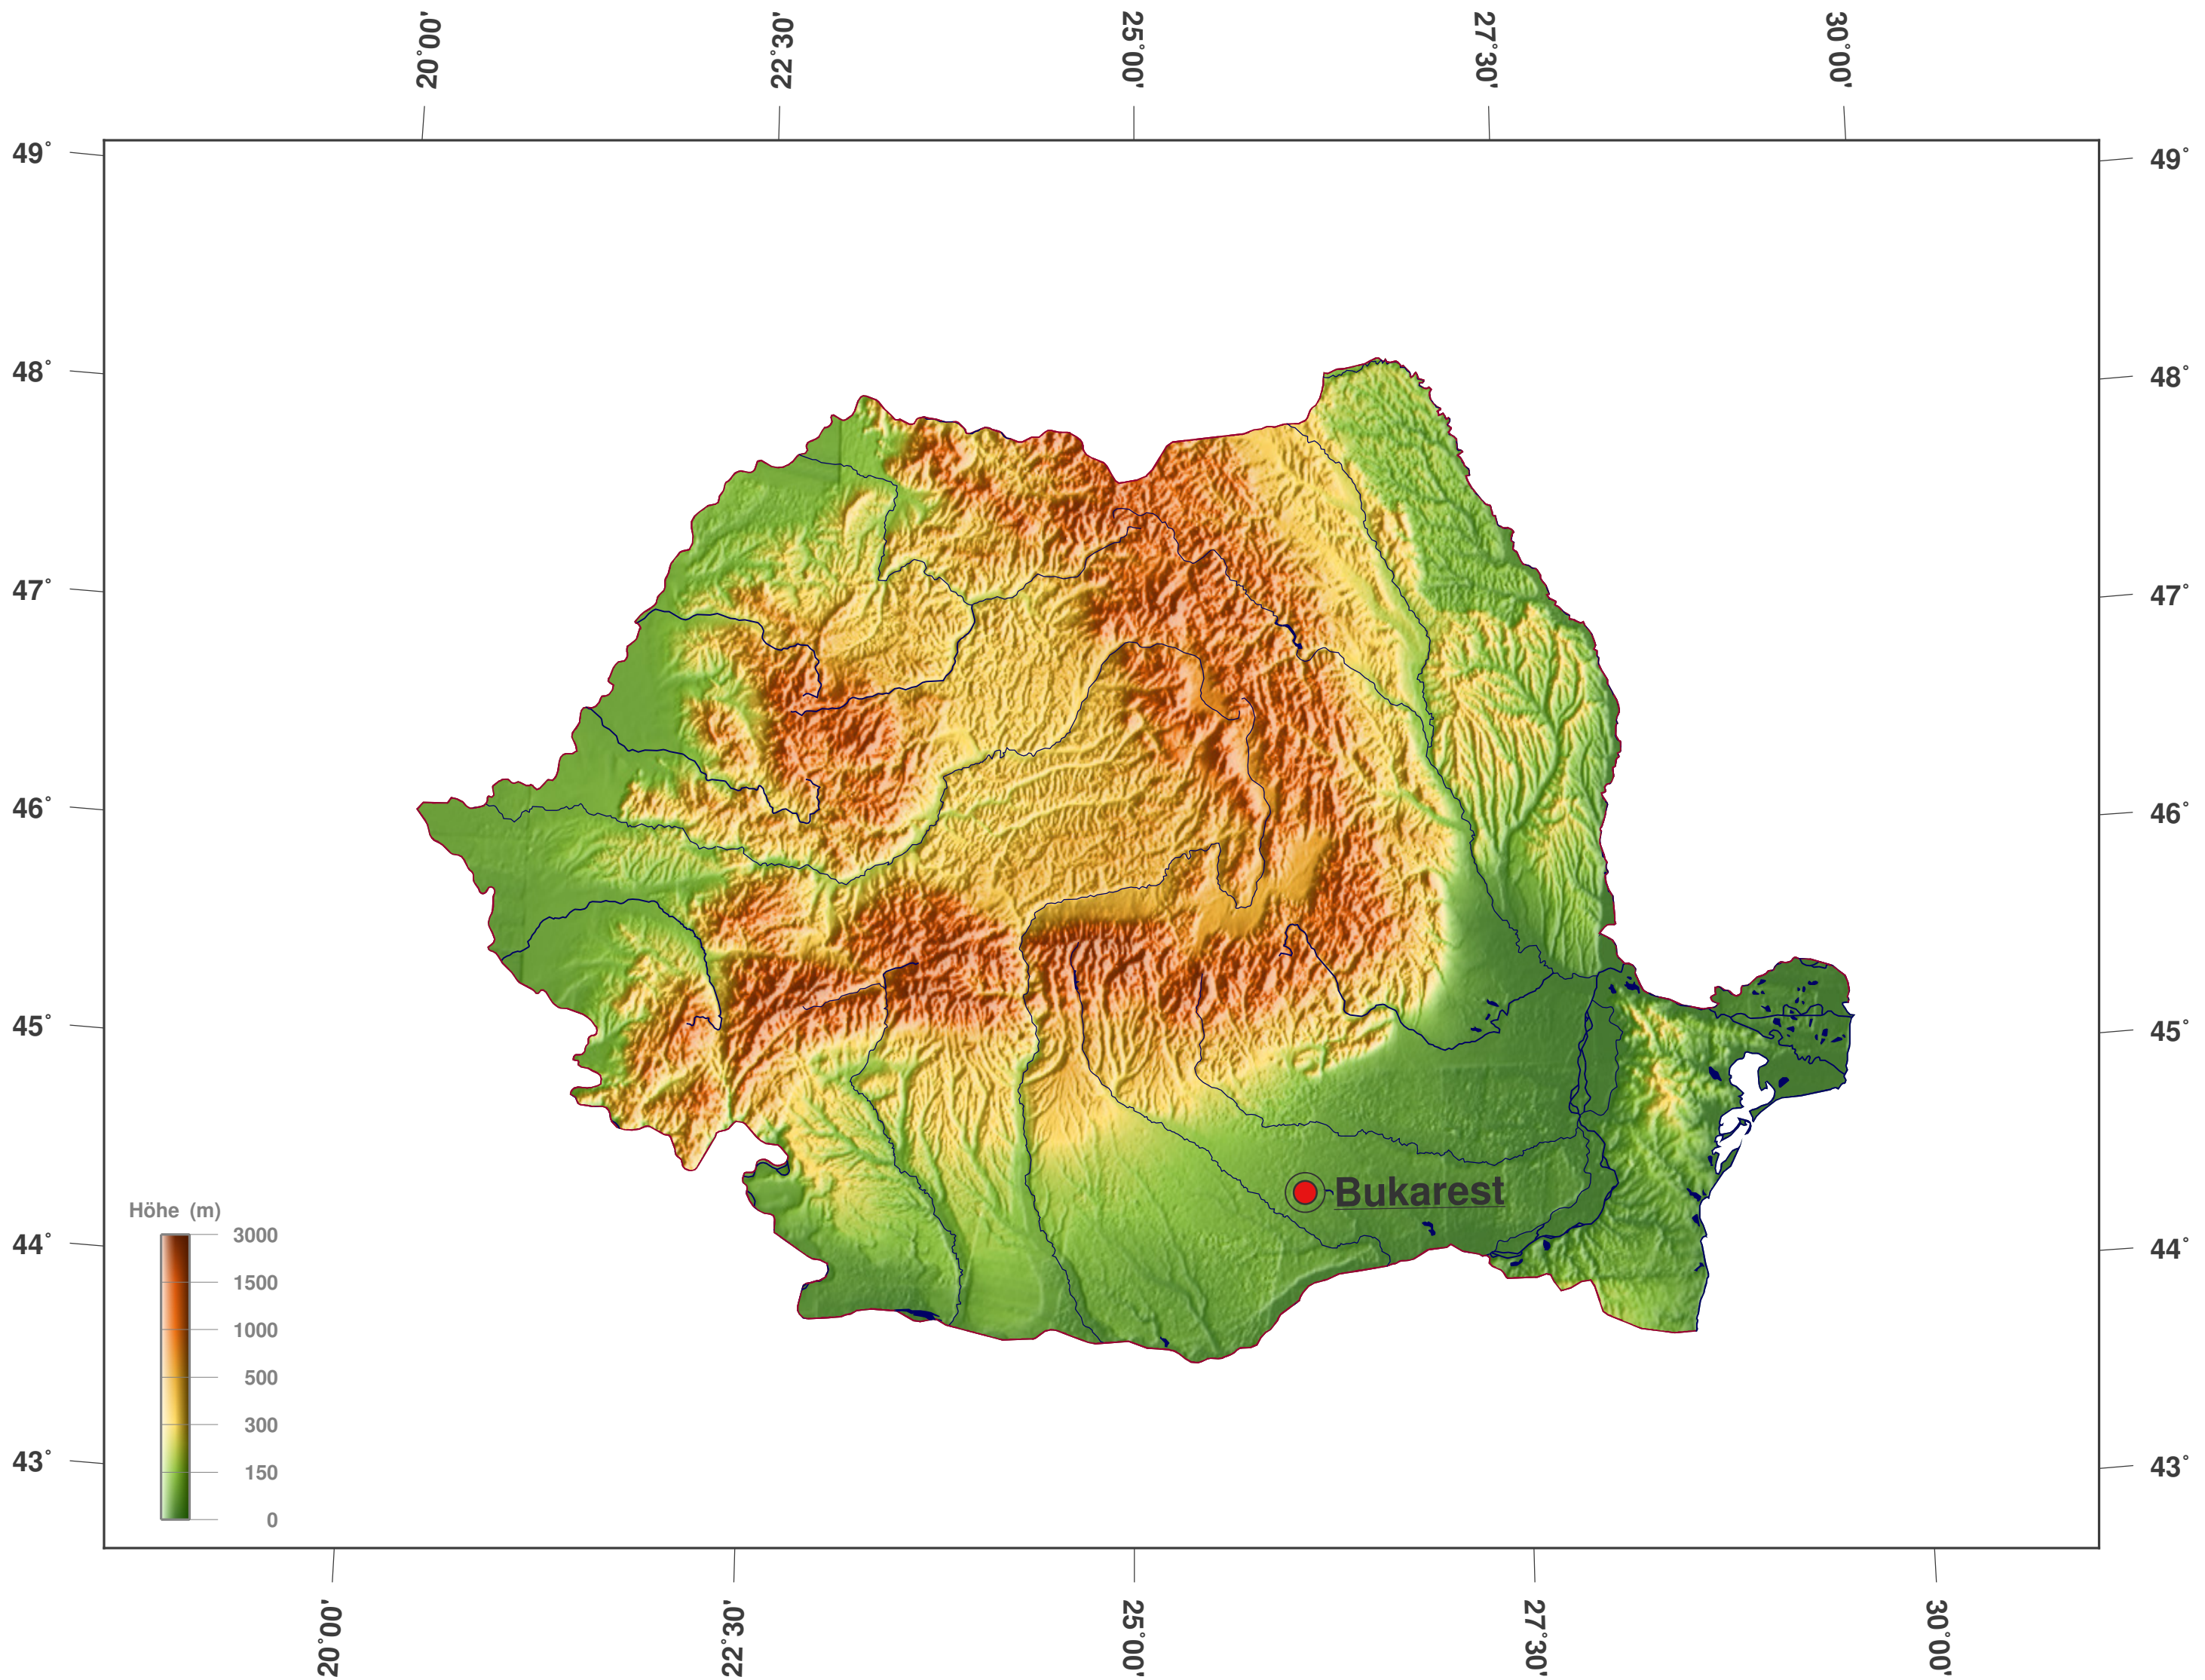

Rumanien: Schattierte Höhen- u. Relief-Karte

**GINKGO
MAPS**

Karten-Lizenz:

Diese Landkarte ist lizenziert unter der CC-BY-3.0 (<http://creativecommons.org/licenses/by/3.0/deed.de>). Bitte das GinkgoMaps-Projekt als Quelle zitieren und darauf verlinken (<http://www.ginkgomaps.com>).

Parameter und verwendete Daten:

Karten Projektion: Lambert (flächentreu); Zentrum: lat 45.95°; lon 24.98°; Vektordaten: Natural Earth (www.naturalearthdata.com) und GSHHG (www.soest.hawaii.edu/pwessel/gshhg); Rasterdaten: Geoware (www.geoware-online.com).