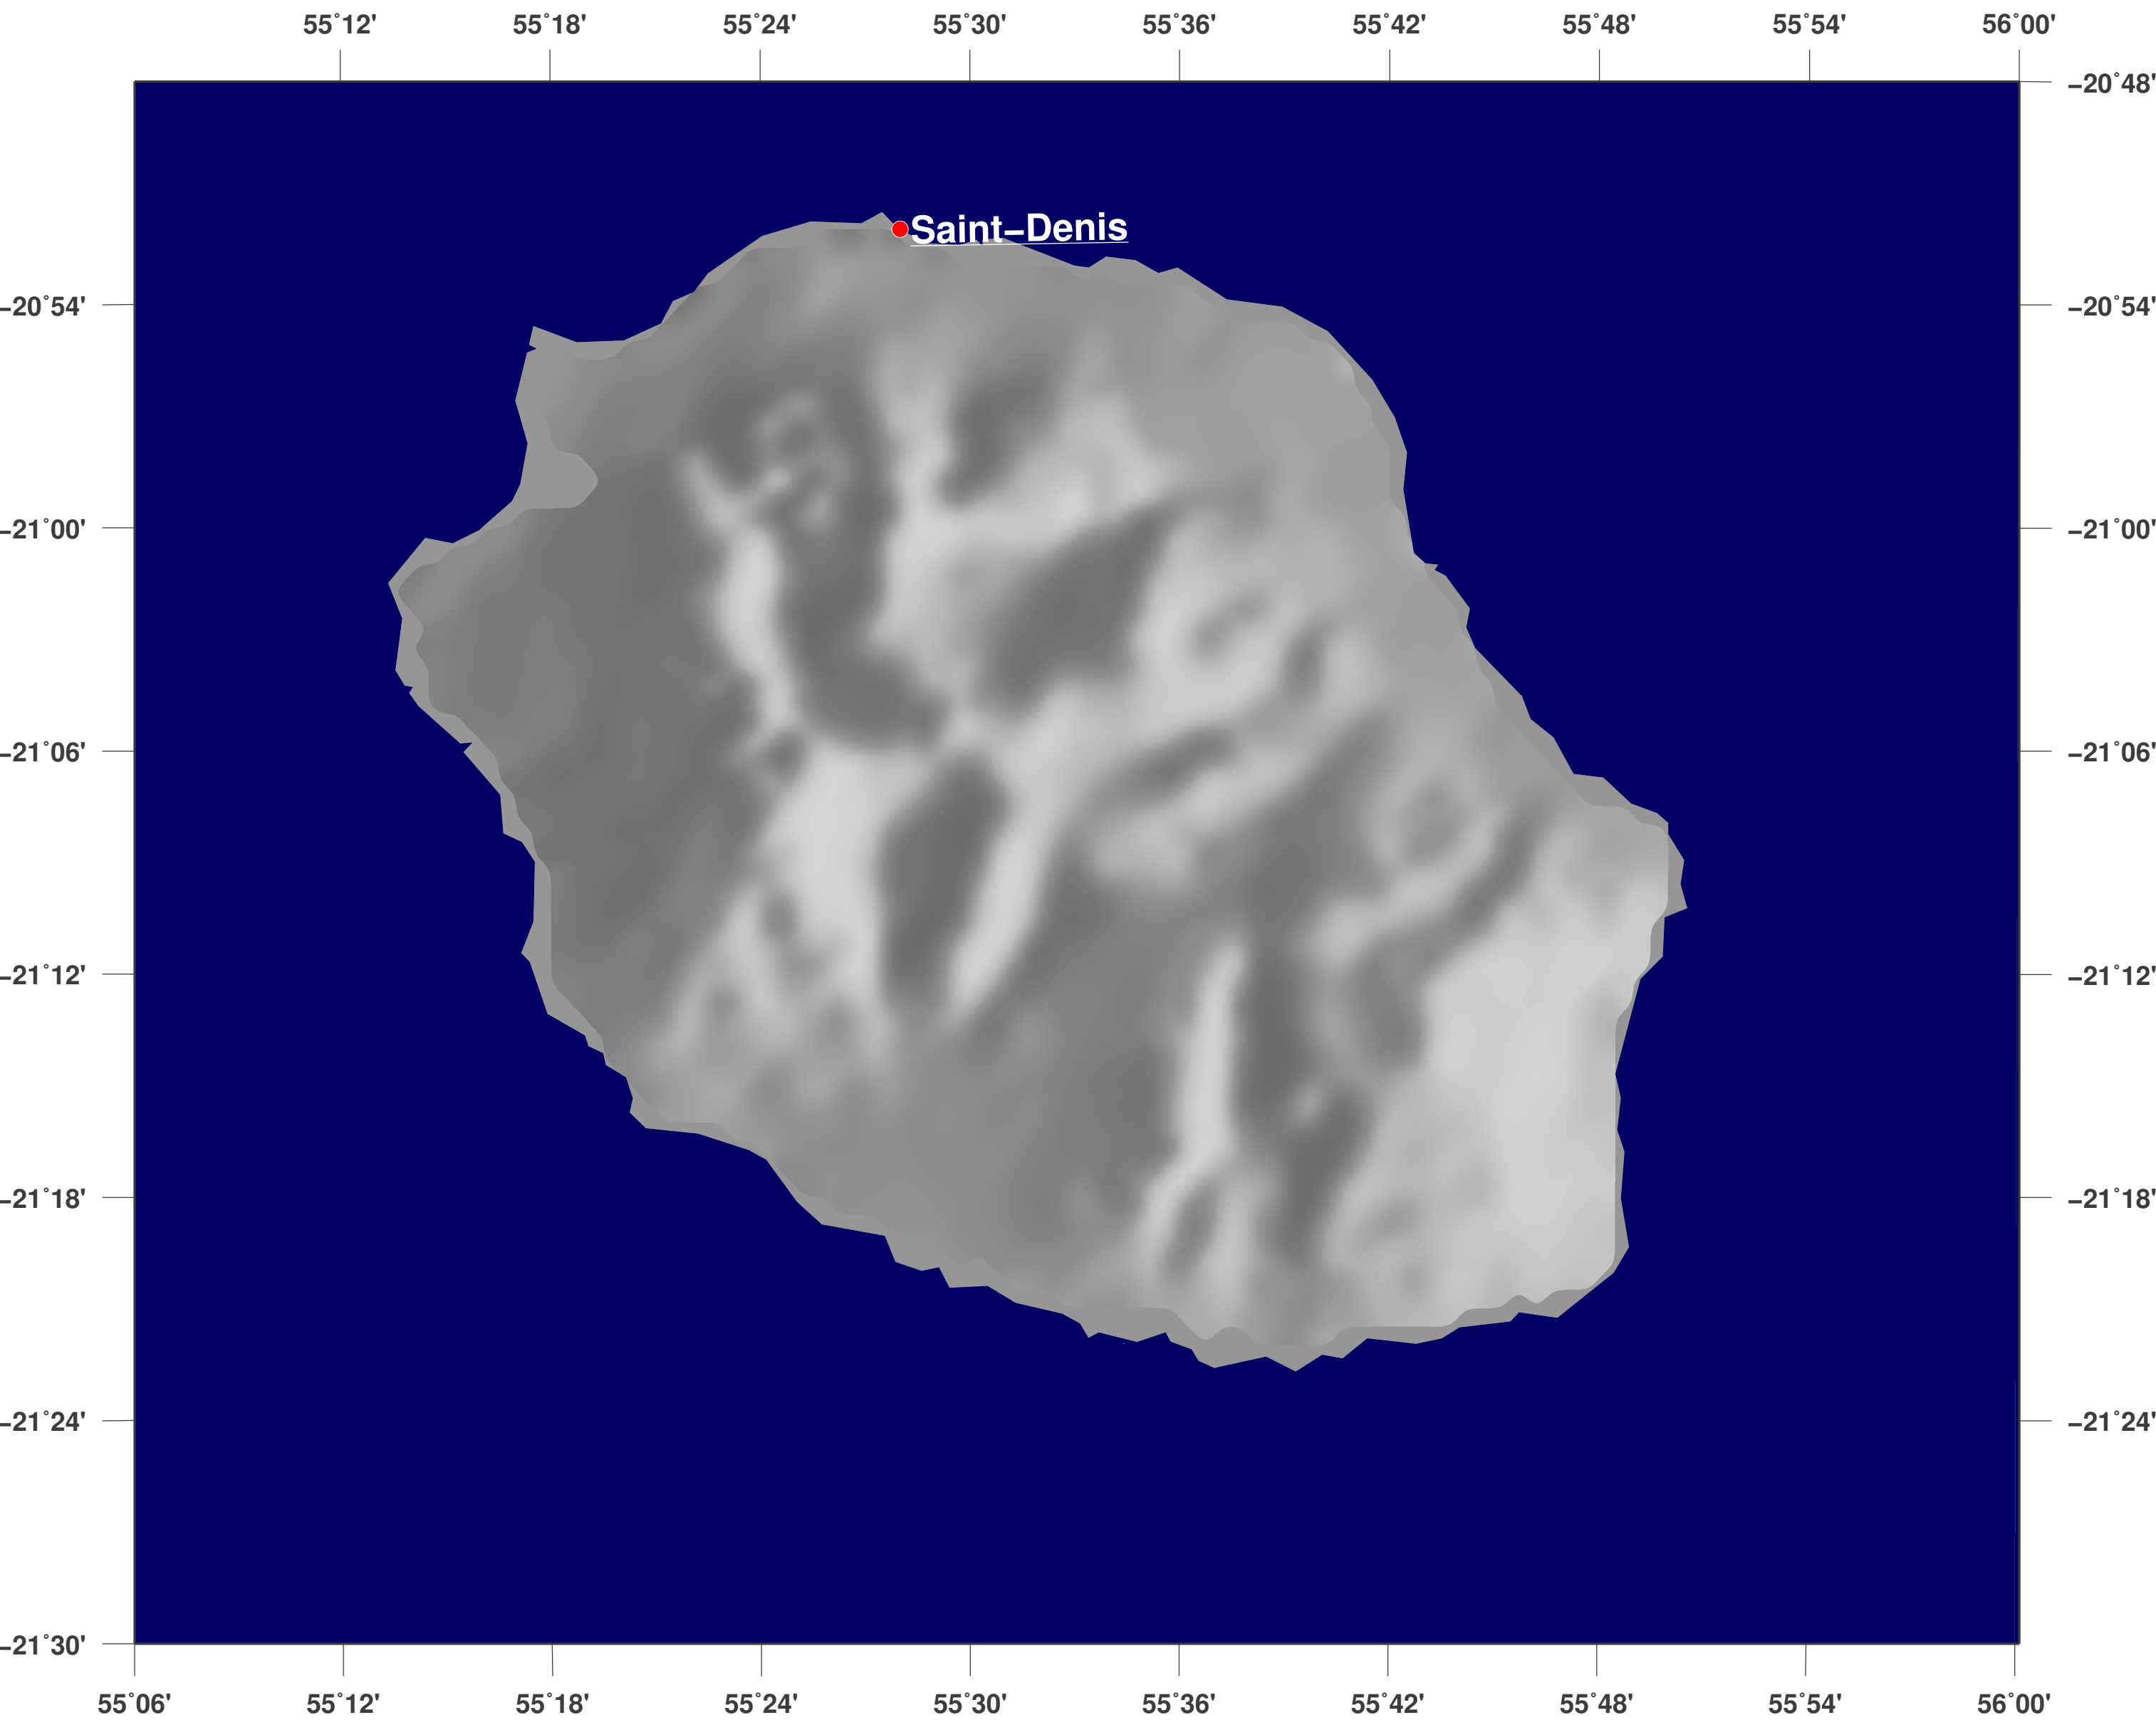

# Réunion: Schattierte Reliefkarte

**GINKGO  
MAPS**

#### Karten-Lizenz:

Diese Landkarte ist lizenziert unter der Creative Commons Attribution 3.0 Licence (<http://creativecommons.org/licenses/by/3.0/>).  
Bitte das GinkgoMaps-Projekt als Quelle zitieren bzw. darauf verlinken (<http://www.ginkgomaps.com>).

#### Parameter und verwendete Daten:

Karten Projektion: Lambert (flächentreu); Zentrum: lat -21.11°; lon 55.53°; Vektordaten: GSHHS und politische Ländergrenzen aus GMT ([gmt.soest.hawaii.edu](http://gmt.soest.hawaii.edu)); Rasterdaten: 30sec DTM-Kombination von GTOPO30, ICBAO, TOPO6.2 und ETOPO5 hergestellt von Geoware (<http://www.geoware-online.com>)