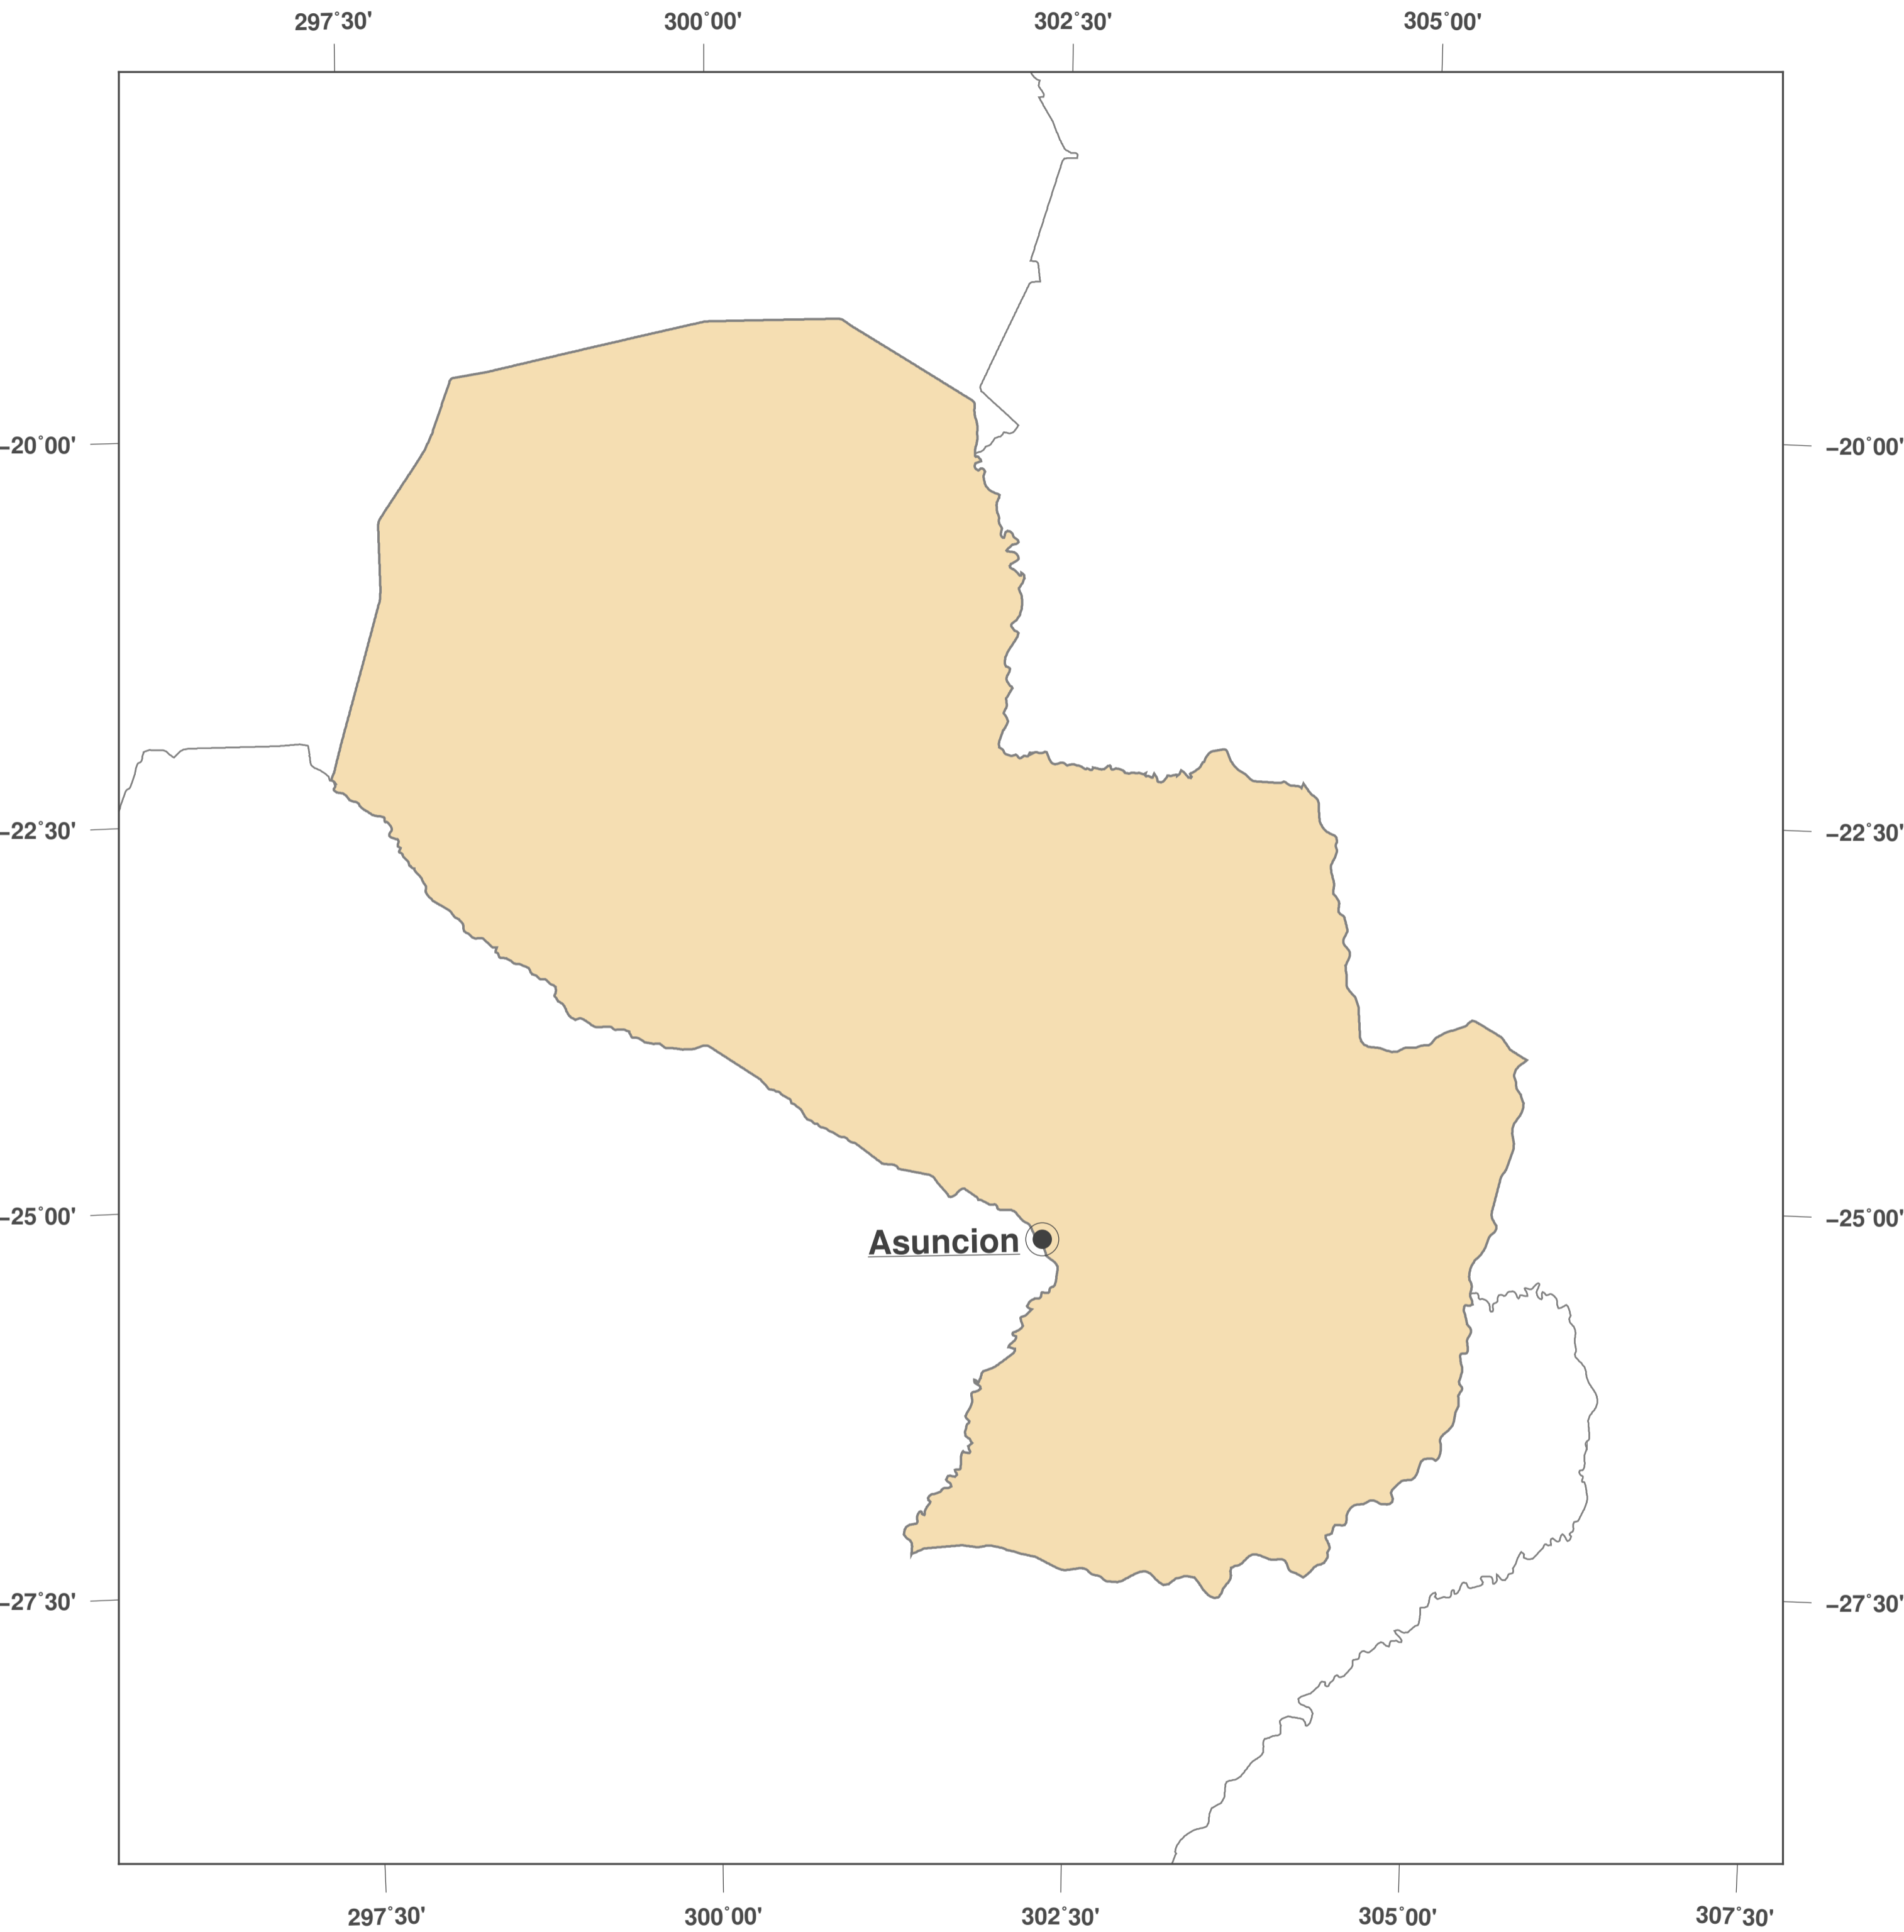

Paraguay: Umrisskarte II

**GINKGO
MAPS**

Karten-Lizenz:

Diese Landkarte ist lizenziert unter der CC-BY-3.0 (<http://creativecommons.org/licenses/by/3.0/deed.de>). Bitte das GinkgoMaps-Projekt als Quelle zitieren und darauf verlinken (<http://www.ginkgomaps.com>).

Parameter und verwendete Daten:

Karten Projektion: Lambert (flächentreu); Zentrum: lat -23.45° lon -58.45°; Vektordaten: politische Ländergrenzen aus Natural Earth von <http://www.naturalearthdata.com>