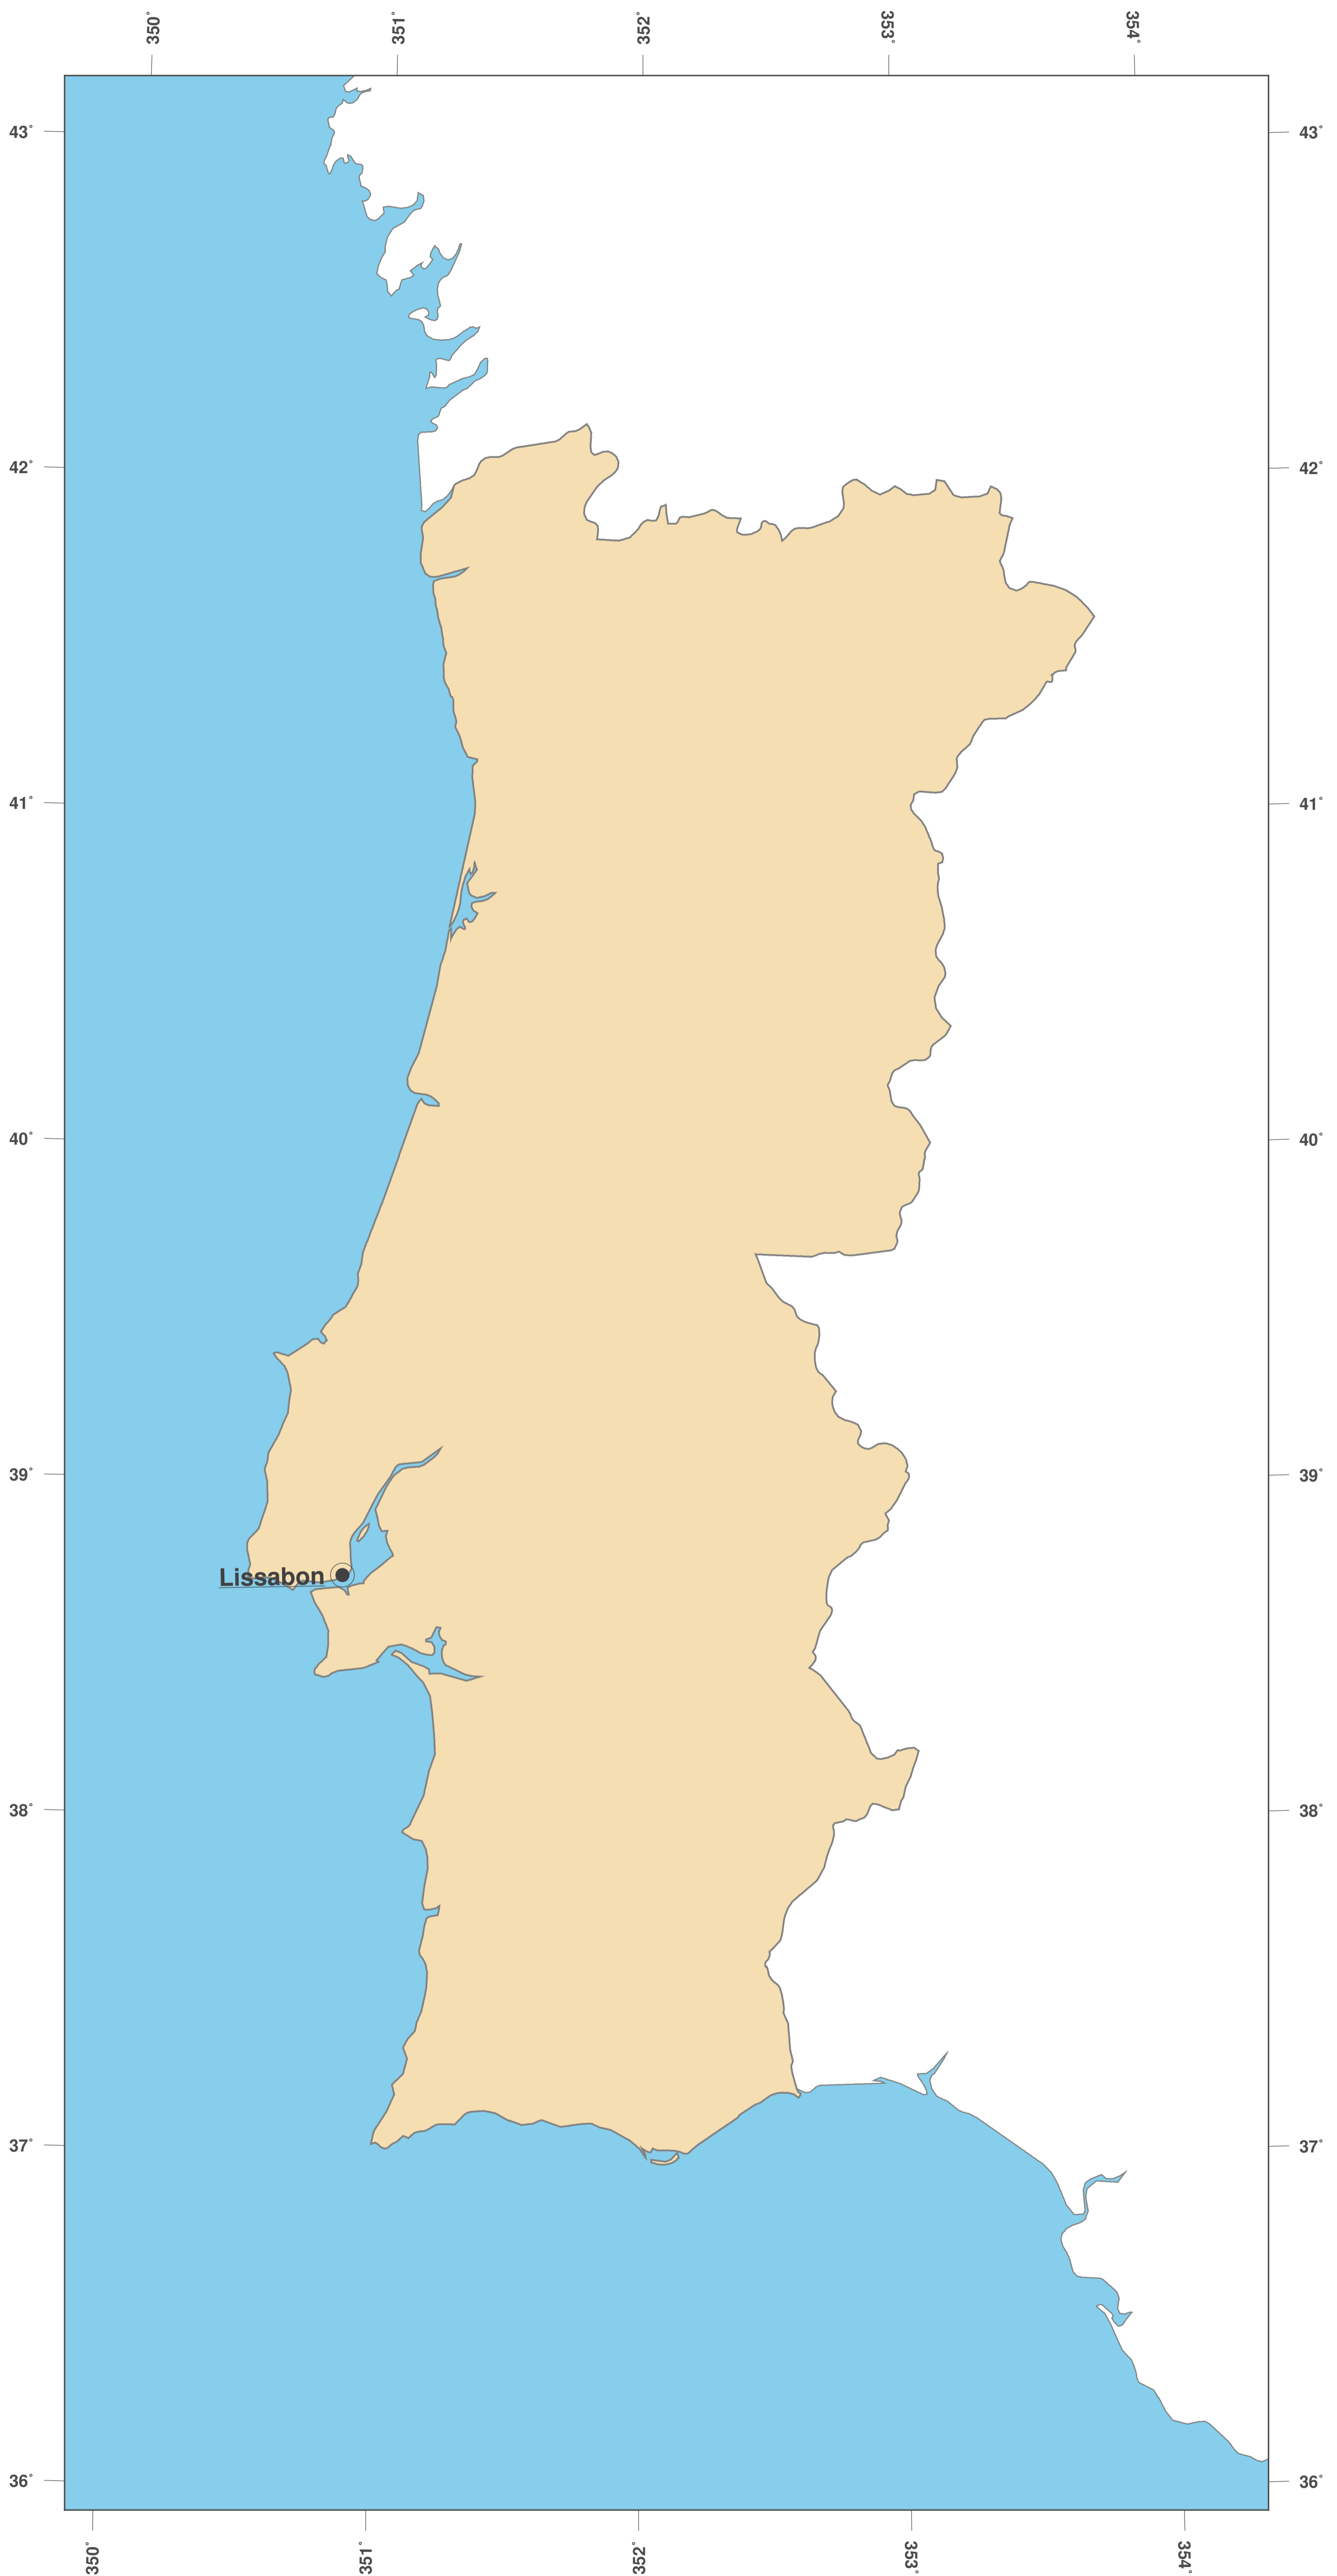

# Portugal: Umrisskarte II

**GINKGO  
MAPS**

**Karten-Lizenz:**

Diese Landkarte ist lizenziert unter der CC-BY-3.0 (<http://creativecommons.org/licenses/by/3.0/deed.de>). Bitte das GinkgoMaps-Projekt als Quelle zitieren und darauf verlinken (<http://www.ginkgomaps.com>).

**Parameter und verwendete Daten:**

Karten Projektion: Lambert (flächentreu); Zentrum: lat 39.55° lon -7.84°; Vektordaten: politische Ländergrenzen aus Natural Earth von <http://www.naturalearthdata.com>