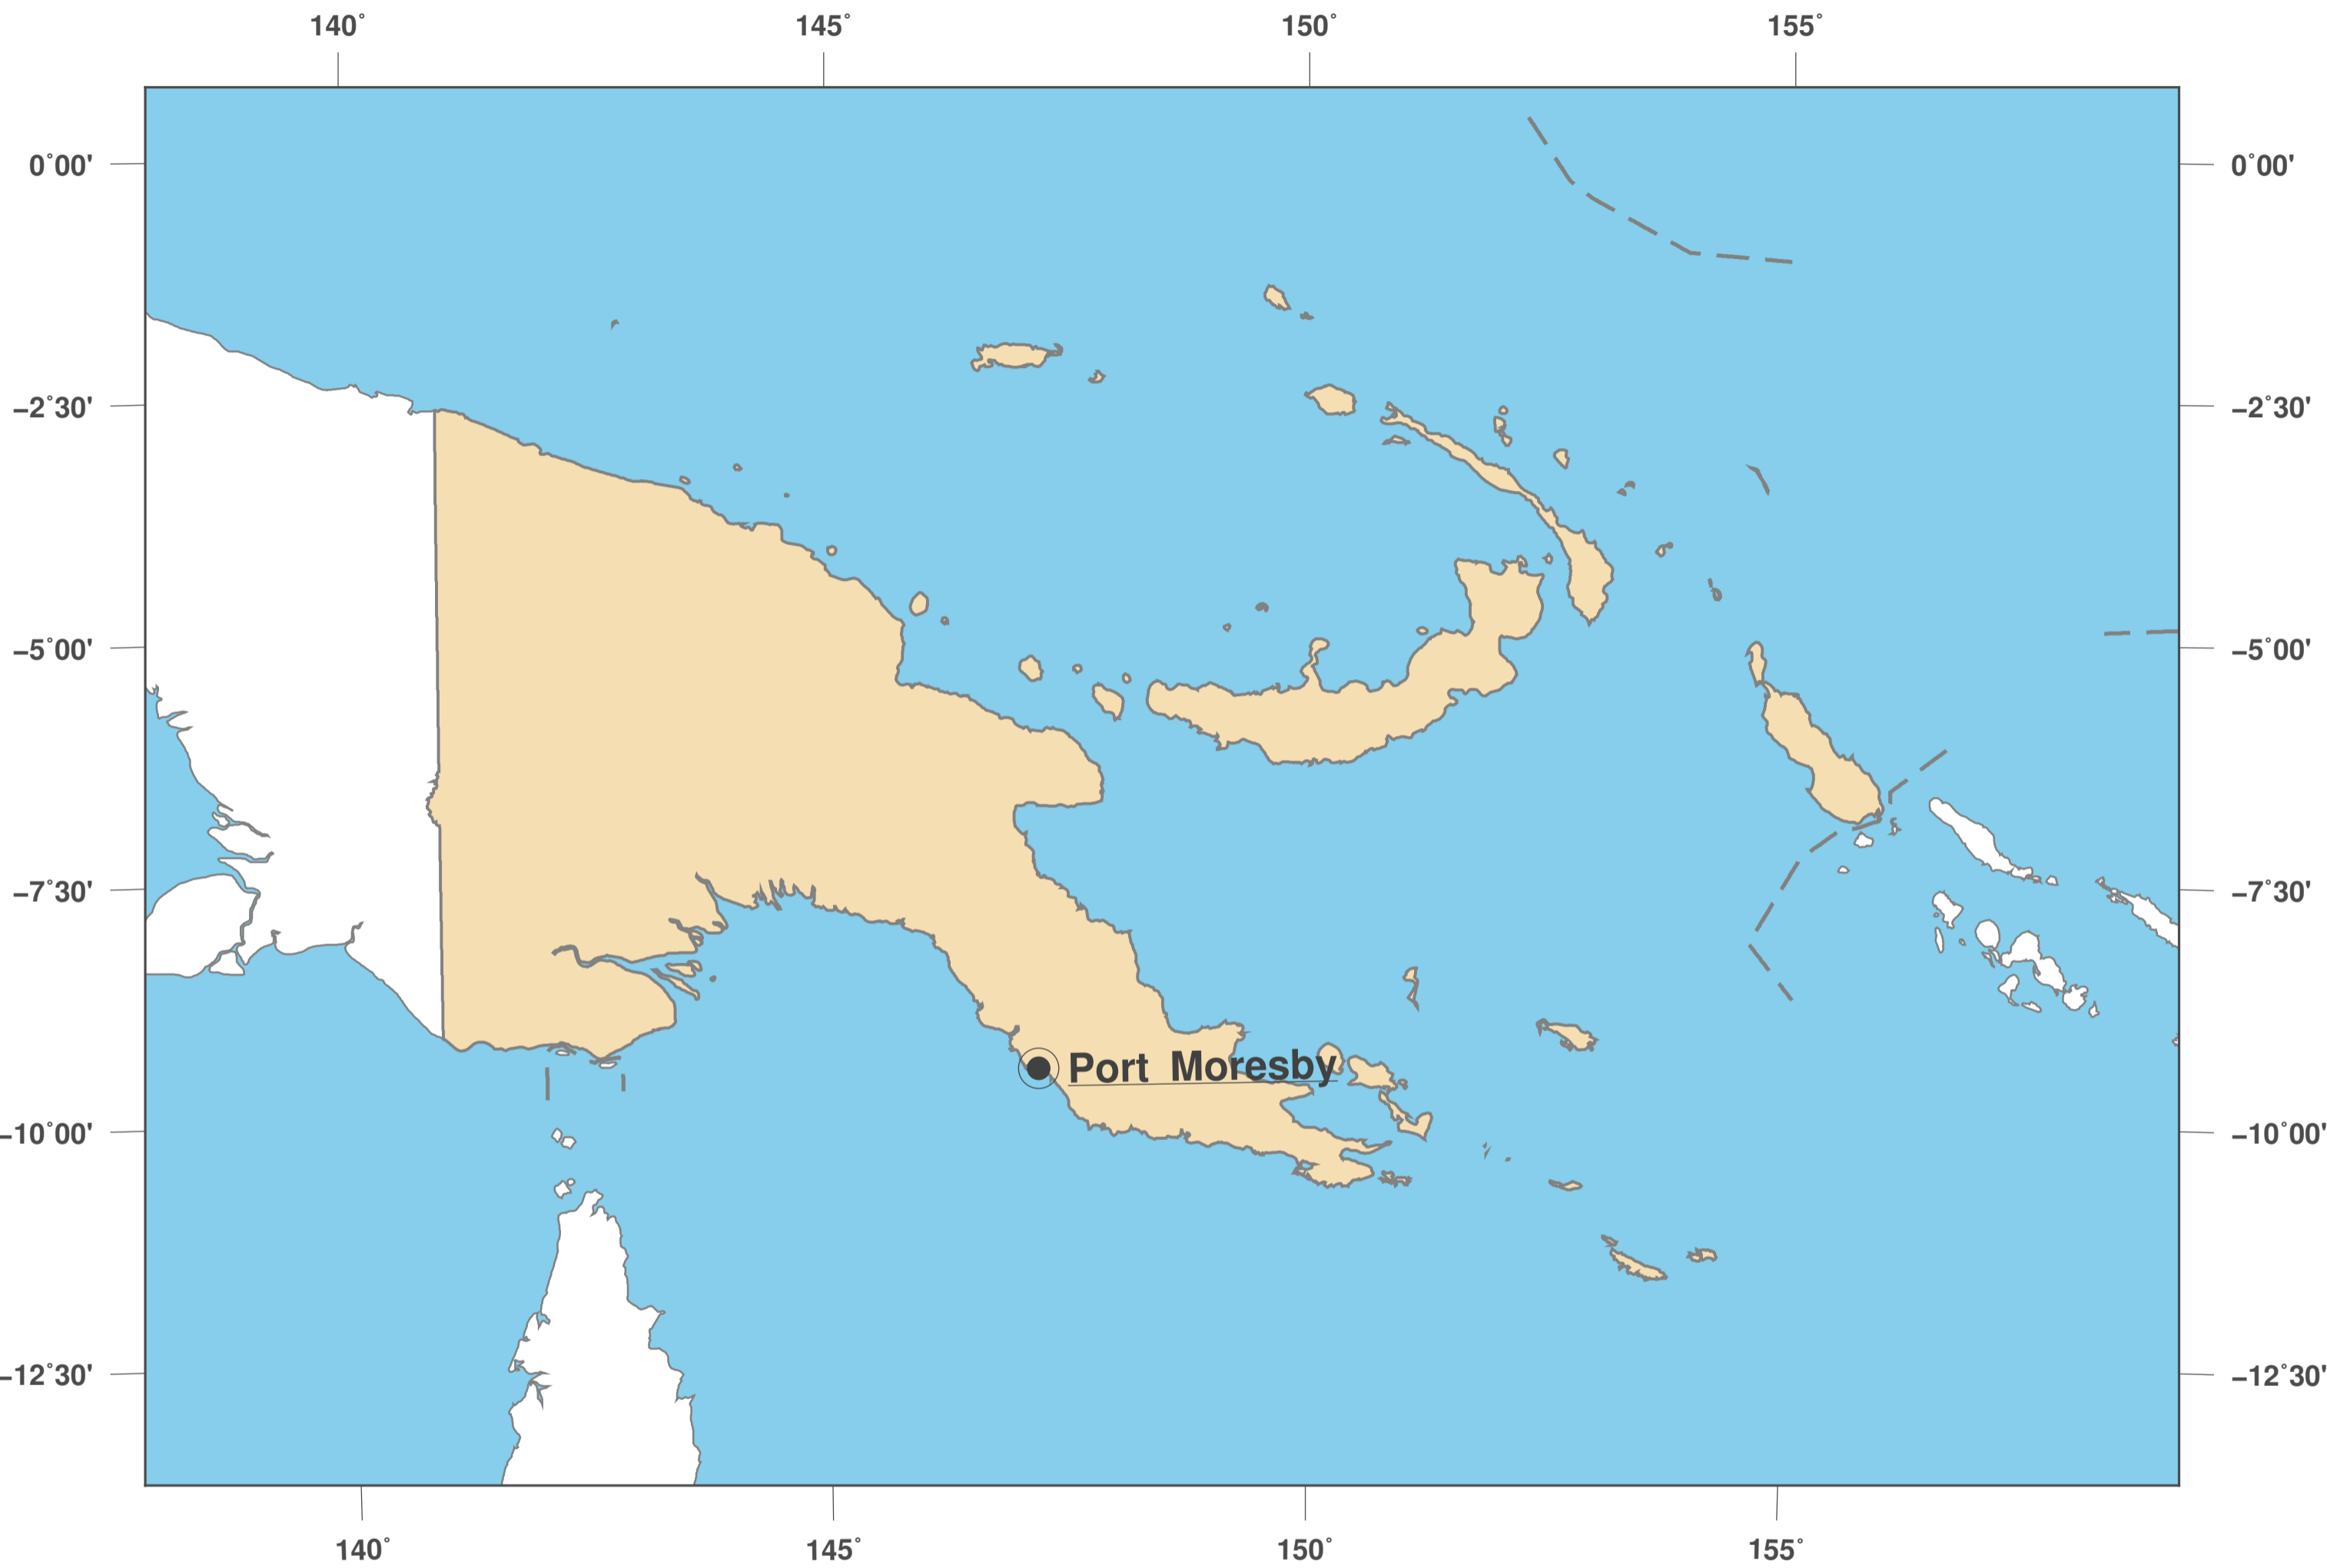

Papua–Neuguinea: Umrisskarte II

**GINKGO
MAPS**

Karten-Lizenz:

Diese Landkarte ist lizenziert unter der CC-BY-3.0 (<http://creativecommons.org/licenses/by/3.0/deed.de>). Bitte das GinkgoMaps-Projekt als Quelle zitieren und darauf verlinken (<http://www.ginkgomaps.com>).

Parameter und verwendete Daten:

Karten Projektion: Lambert (flächentreu); Zentrum: lat -6.49° lon 148.4°; Vektordaten: politische Ländergrenzen aus Natural Earth von <http://www.naturalearthdata.com>