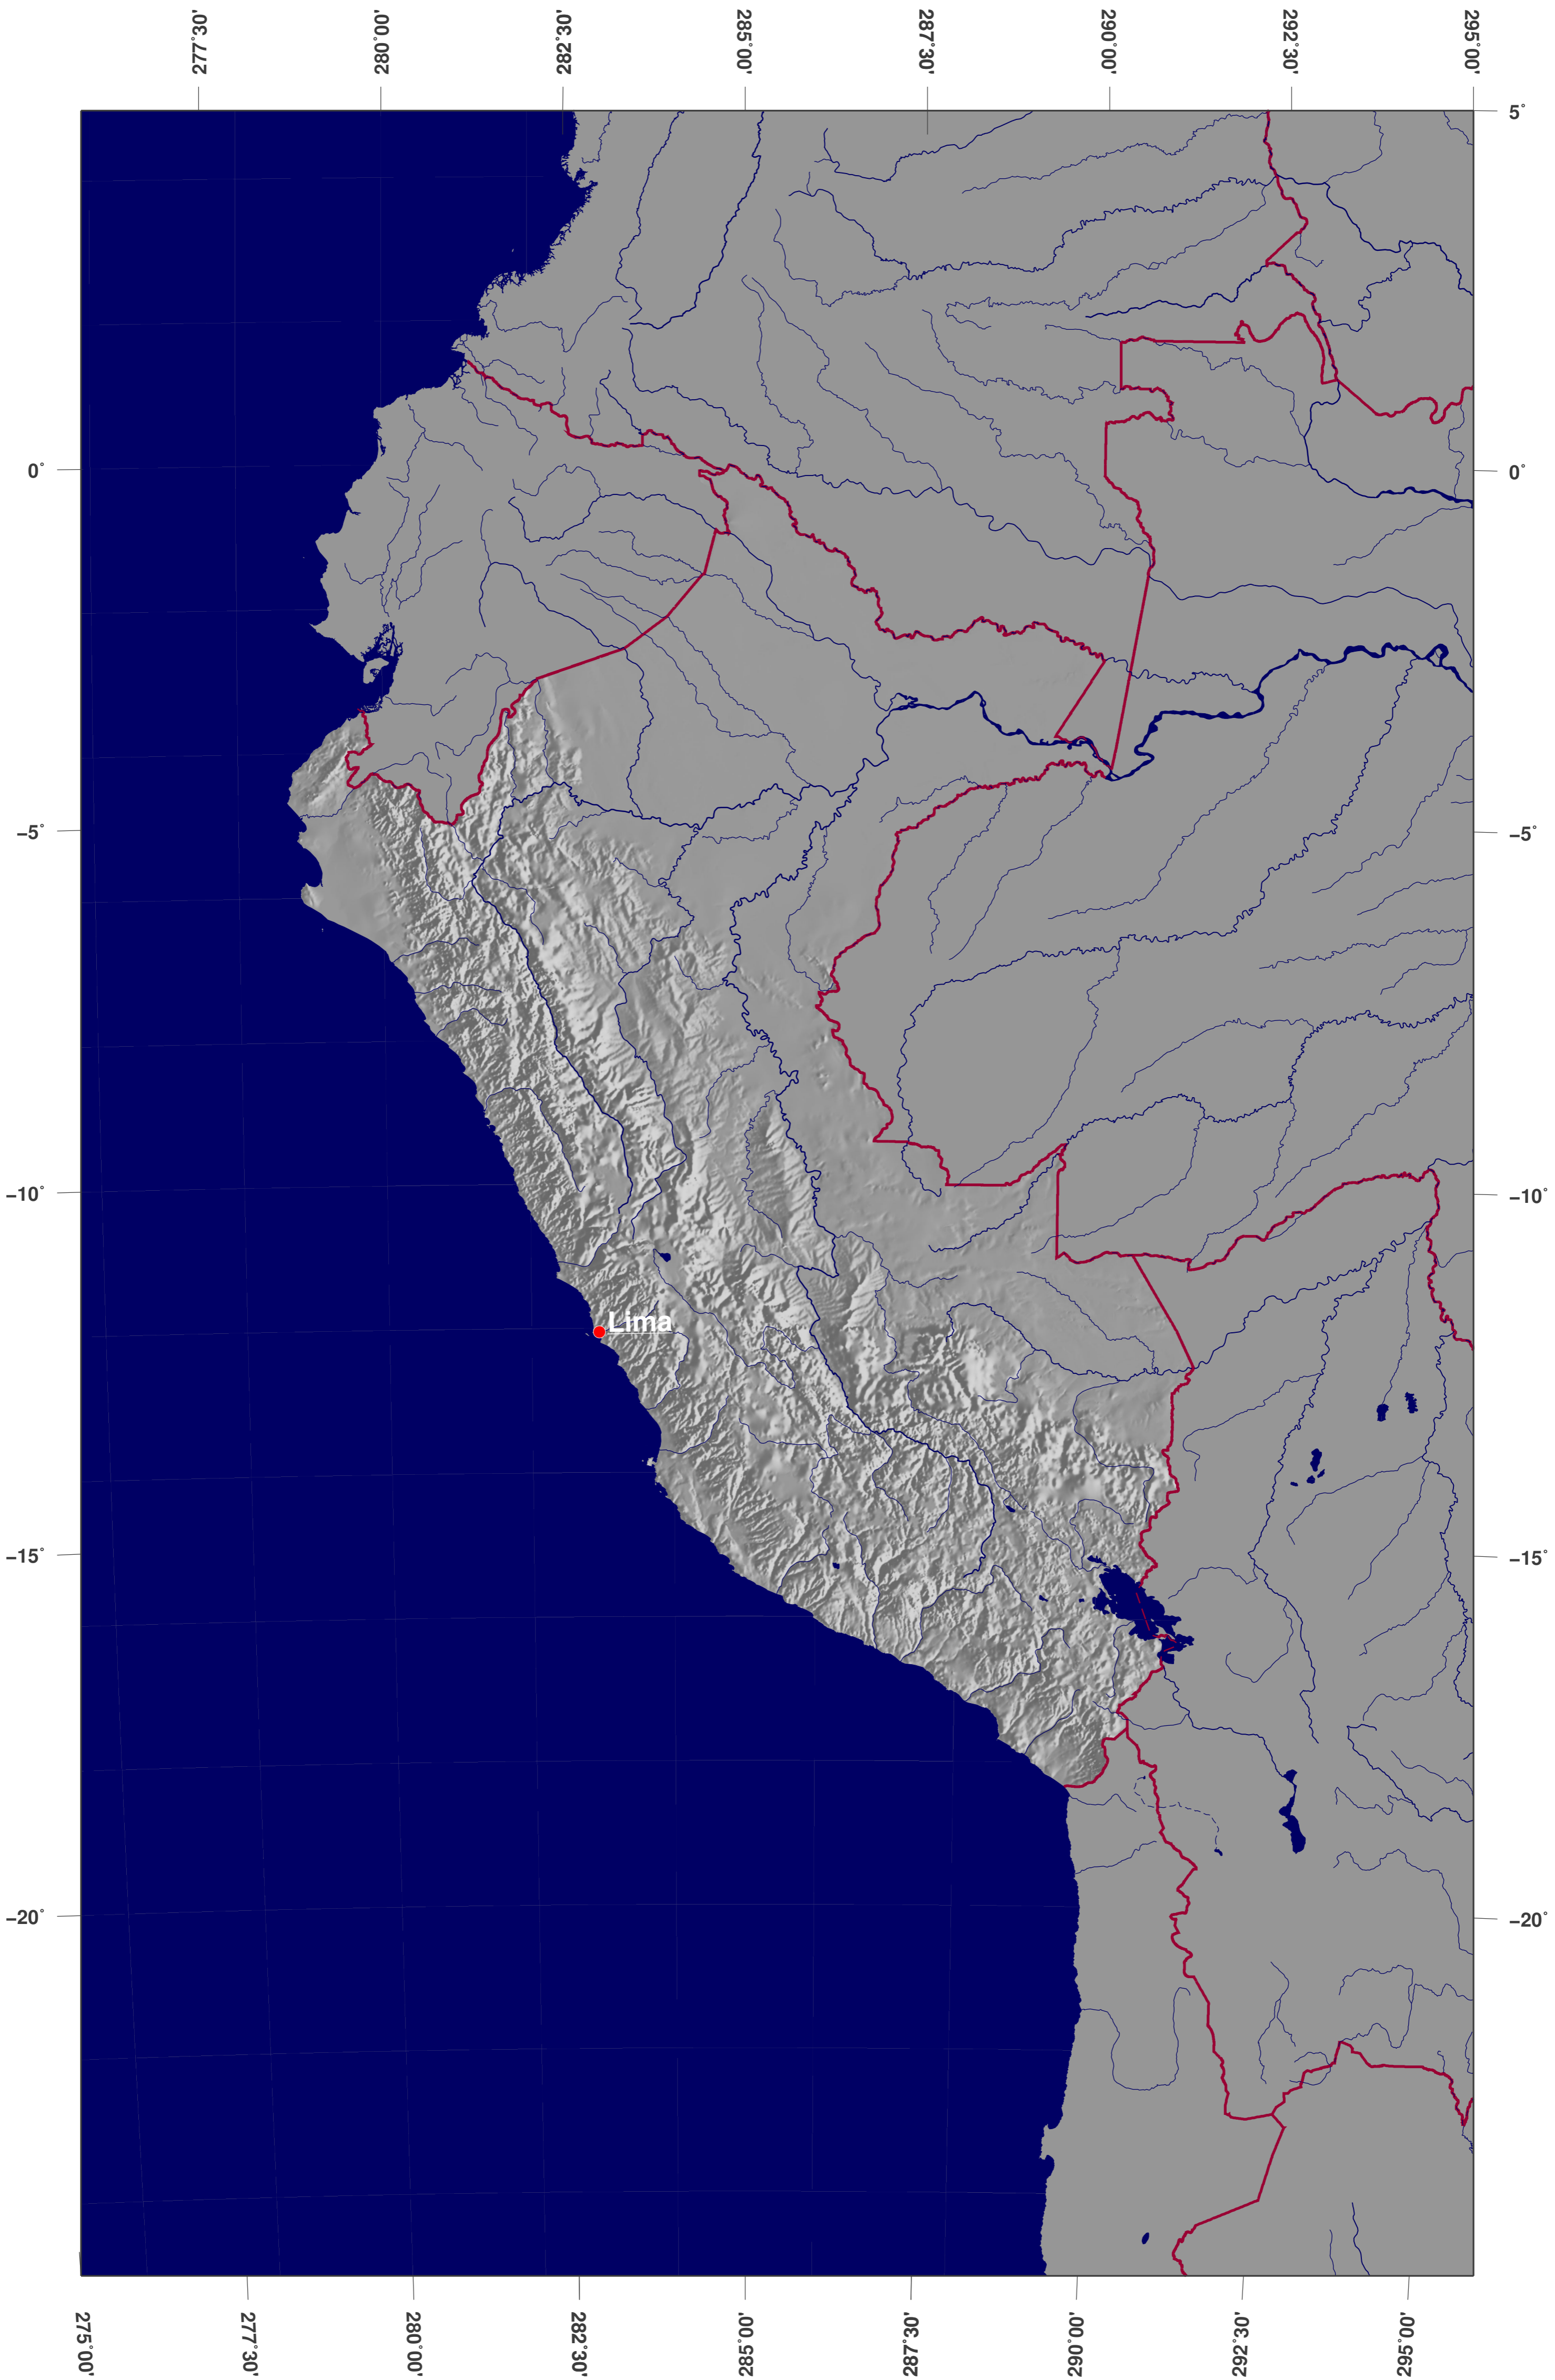

Peru: Schattierte Reliefkarte

**GINKGO
MAPS**

Karten-Lizenz:

Diese Landkarte ist lizenziert unter der Creative Commons Attribution 3.0 Licence (<http://creativecommons.org/licenses/by/3.0/>). Bitte das GinkgoMaps-Projekt als Quelle zitieren bzw. darauf verlinken (<http://www.ginkgomaps.com>).

Parameter und verwendete Daten:

Karten Projektion: Lambert (flächentreu); Zentrum: lat -9.18°; lon -75°; Vektordaten: GSHHS und politische Ländergrenzen aus GMT (gmt.soest.hawaii.edu); Rasterdaten: 30sec DTM-Kombination von GTOPO30, ICBAO, TOP06.2 und ETOPO5 hergestellt von Geoware (<http://www.geoware-online.com>)