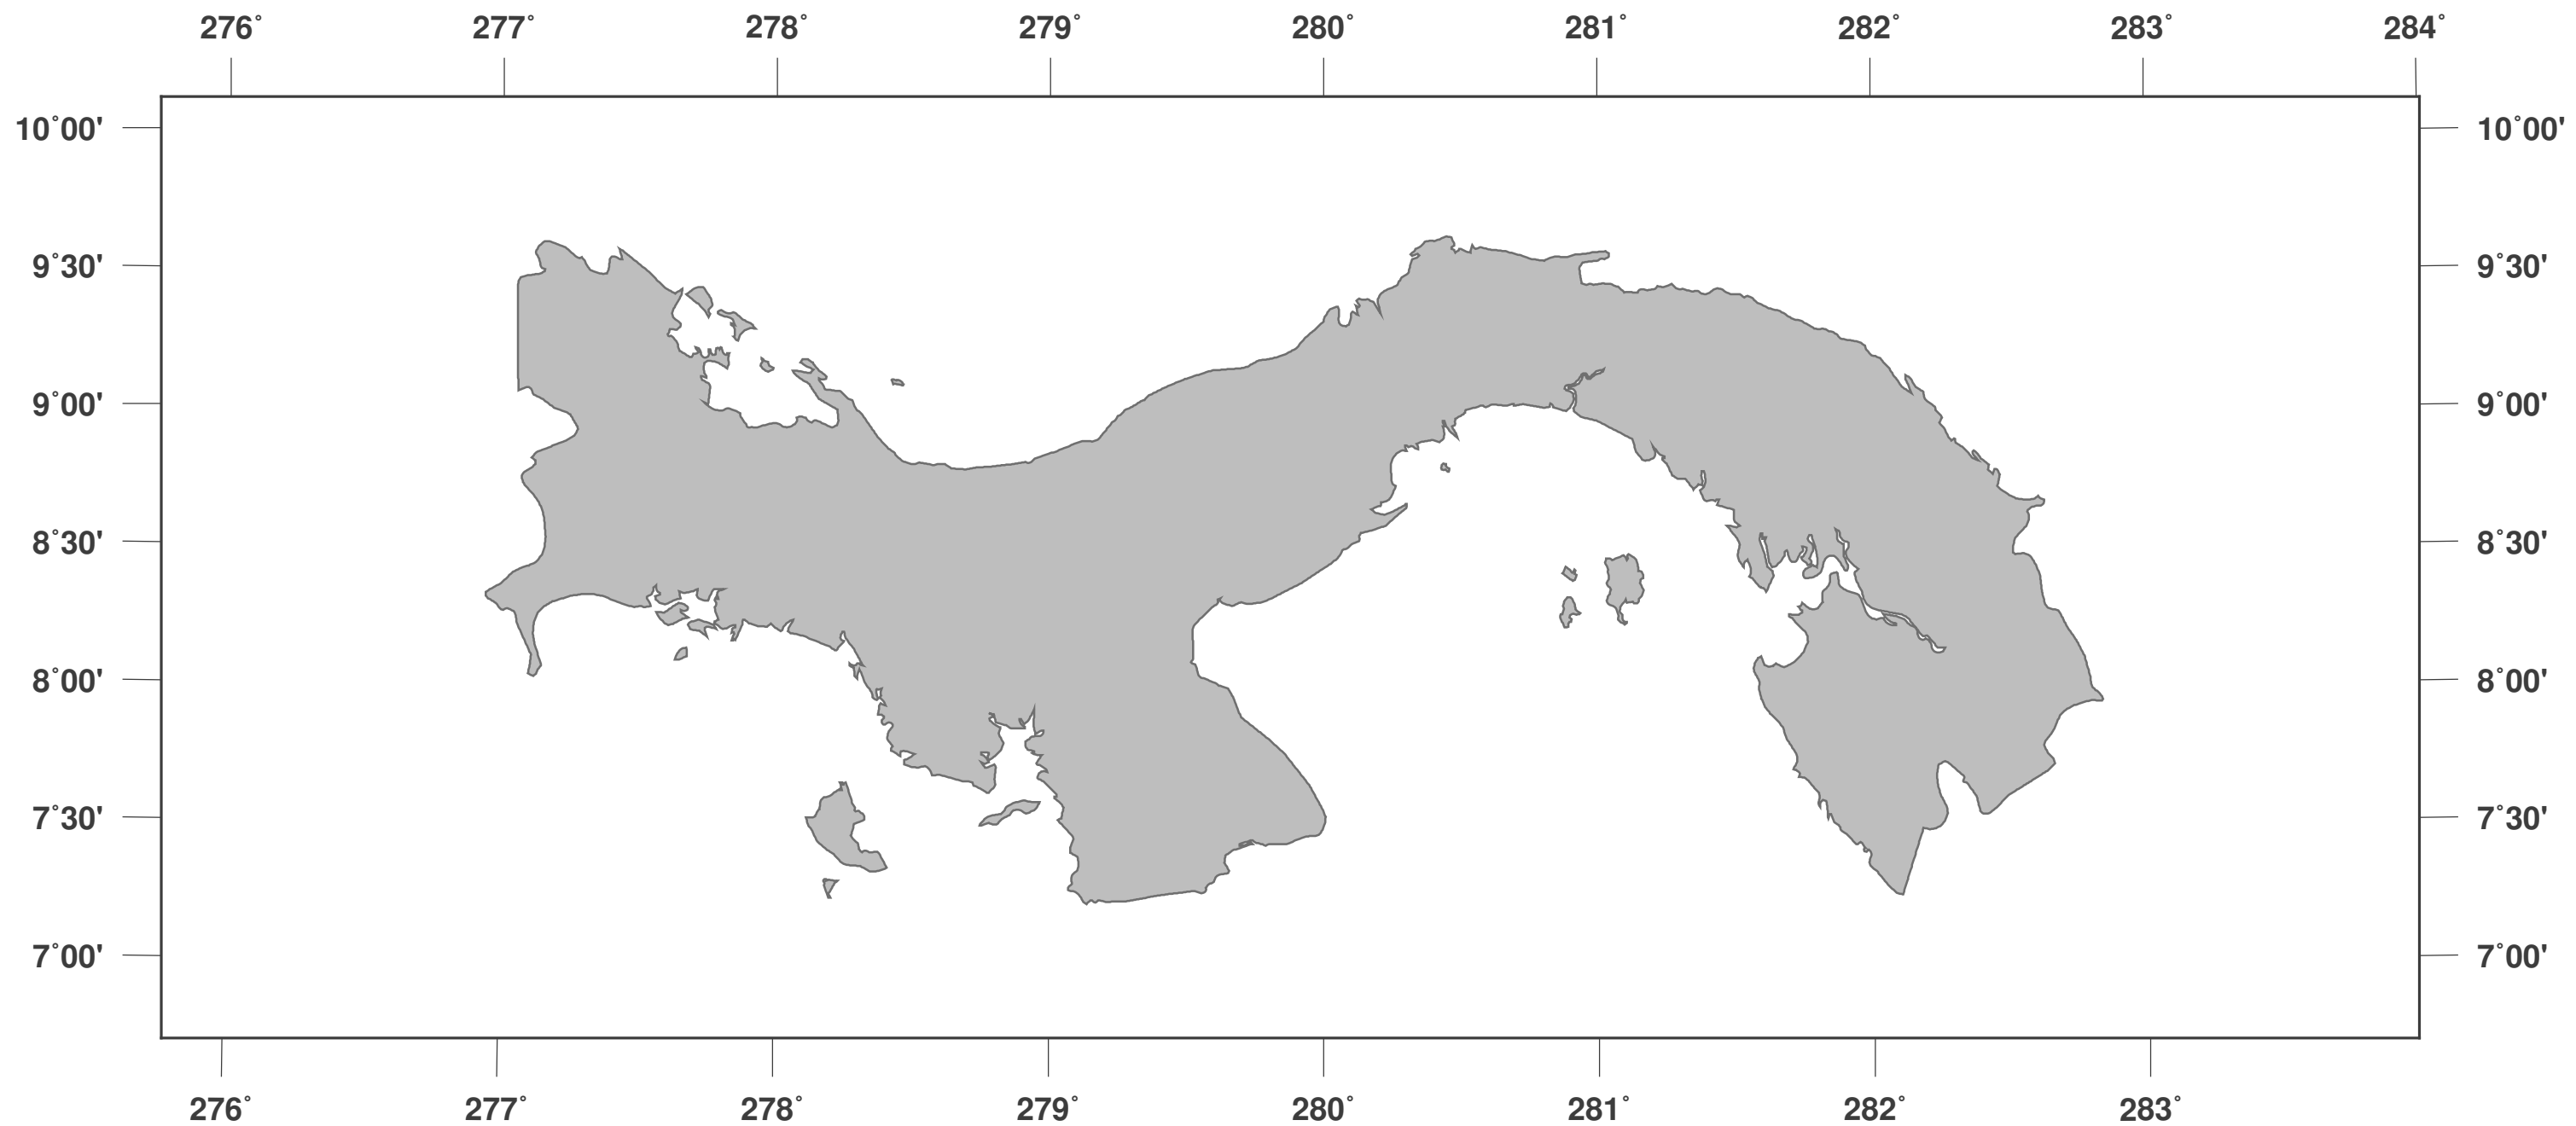

# Panama: Umrisskarte

**GINKGO  
MAPS**

## **Karten-Lizenz:**

Diese Landkarte ist lizenziert unter der CC-BY-3.0 (<http://creativecommons.org/licenses/by/3.0/deed.de>). Bitte das GinkgoMaps-Projekt als Quelle zitieren und darauf verlinken (<http://www.ginkgomaps.com>).

## **Parameter und verwendete Daten:**

Karten Projektion: Lambert (flächentreu); Zentrum: lat 8.42°; lon -80.11°; Visualisierte Daten: Natural Earth von <http://www.naturalearthdata.com>