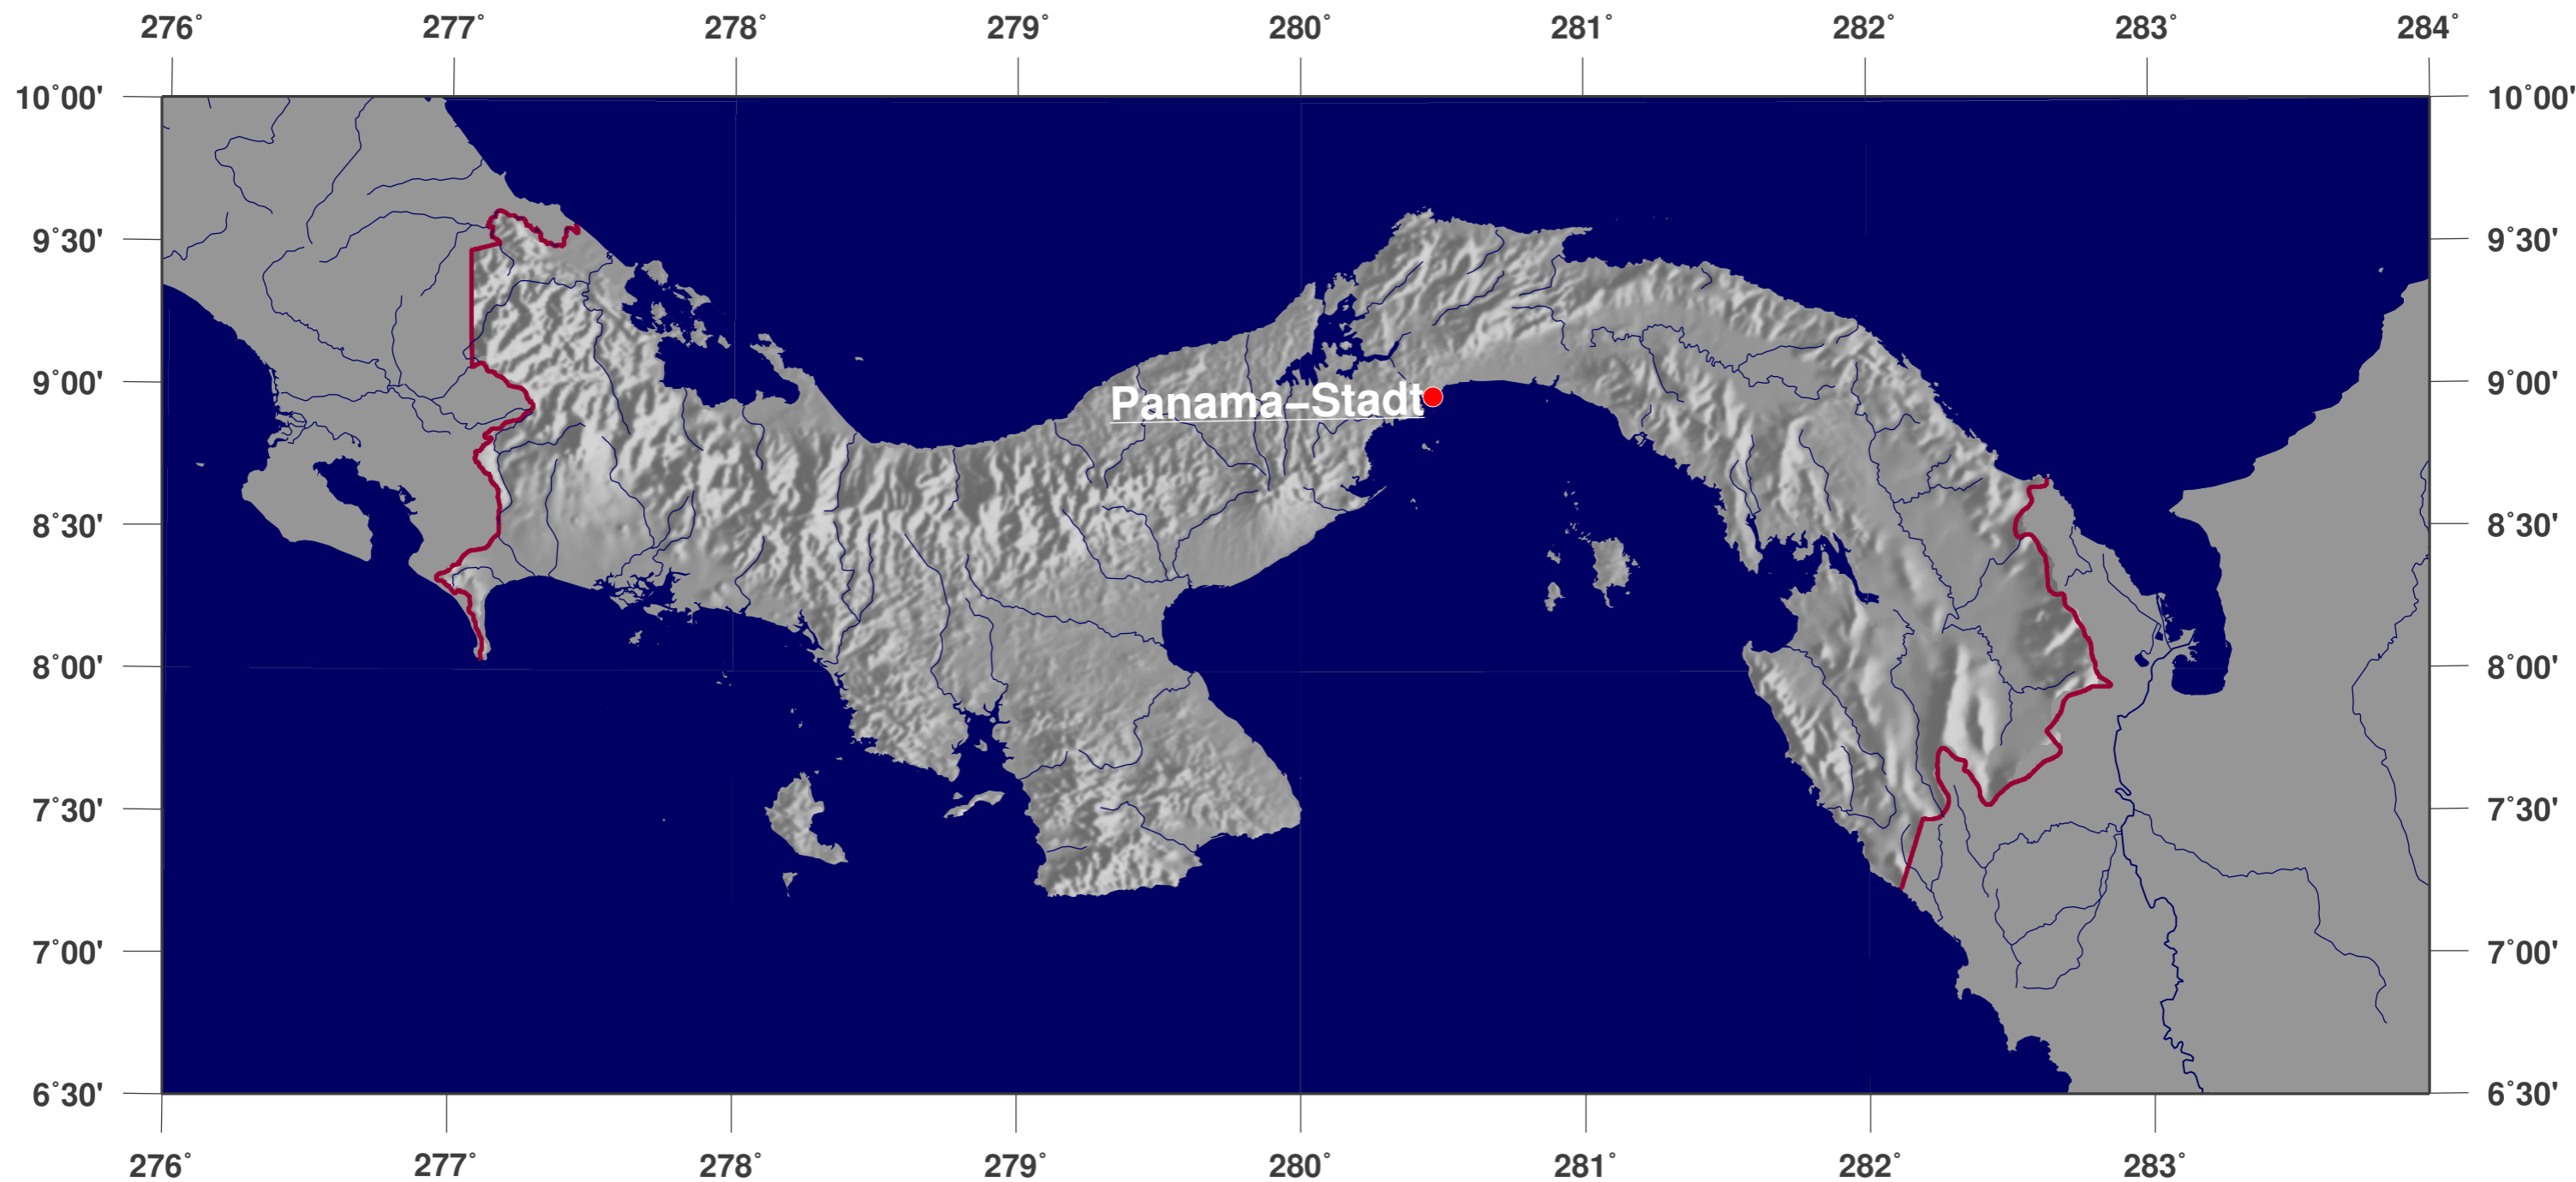

# Panama: Schattierte Reliefkarte

**GINKGO  
MAPS**

## Karten-Lizenz:

Diese Landkarte ist lizenziert unter der Creative Commons Attribution 3.0 Licence (<http://creativecommons.org/licenses/by/3.0/>). Bitte das GinkgoMaps-Projekt als Quelle zitieren bzw. darauf verlinken (<http://www.ginkgomaps.com>).

## Parameter und verwendete Daten:

Karten Projektion: Lambert (flächentreu); Zentrum: lat 8.42°; lon -80.11°; Vektordaten: GSHHS und politische Ländergrenzen aus GMT ([gmt.soest.hawaii.edu](http://gmt.soest.hawaii.edu)); Rasterdaten: 30sec DTM-Kombination von GTOPO30, ICBAO, TOPO6.2 und ETOPO5 hergestellt von Geoware (<http://www.geoware-online.com>)