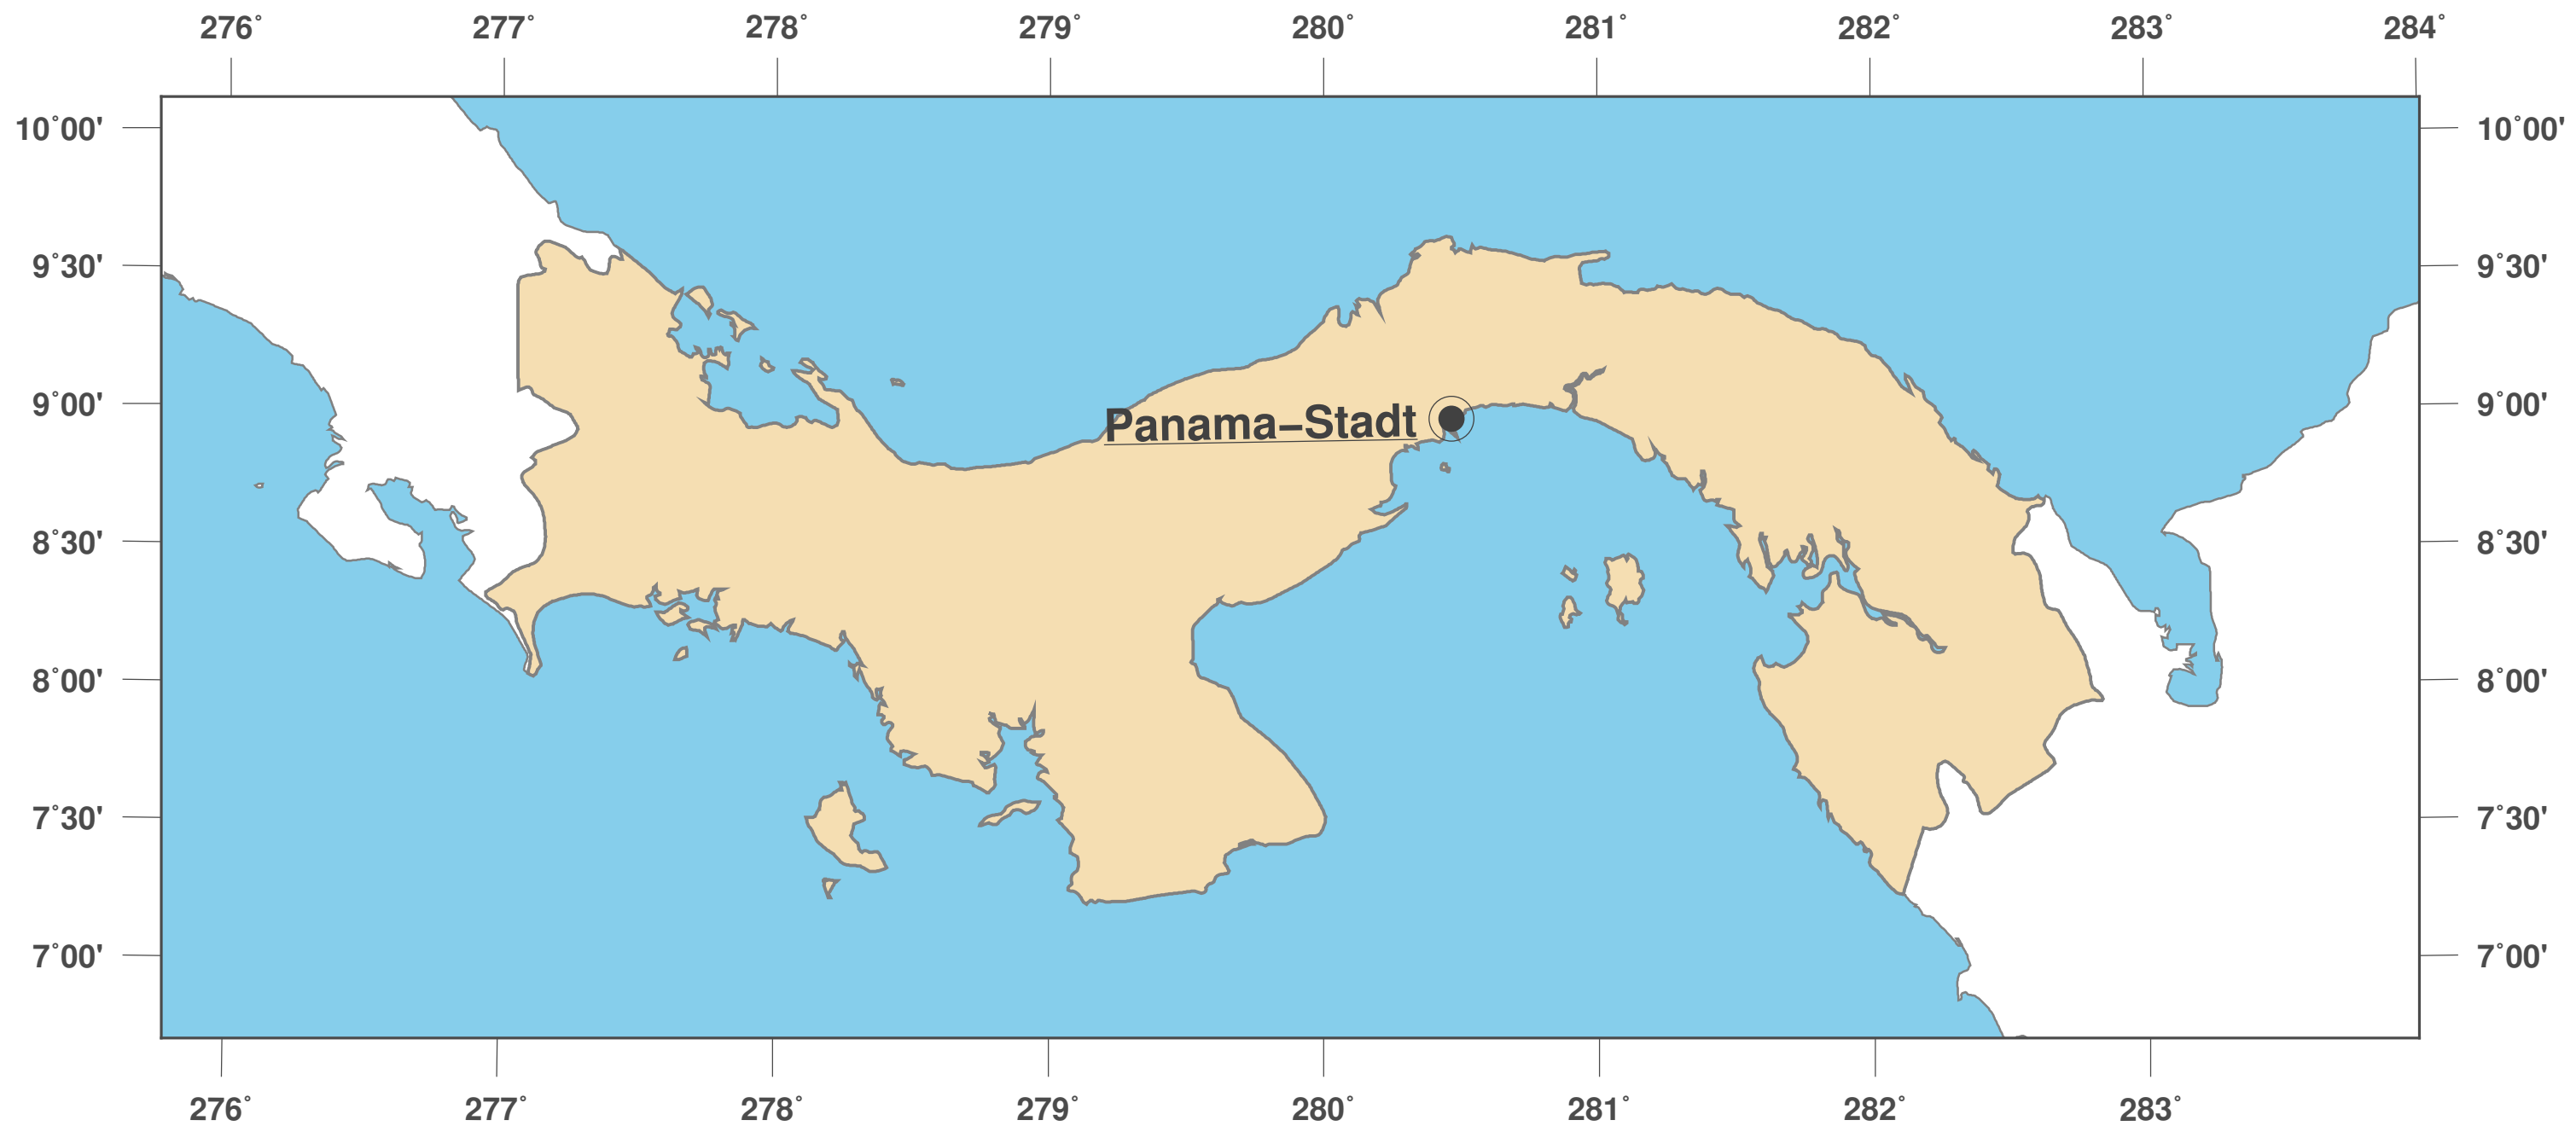

Panama: Umrisskarte II

**GINKGO
MAPS**

Karten-Lizenz:

Diese Landkarte ist lizenziert unter der CC-BY-3.0 (<http://creativecommons.org/licenses/by/3.0/deed.de>). Bitte das GinkgoMaps-Projekt als Quelle zitieren und darauf verlinken (<http://www.ginkgomaps.com>).

Parameter und verwendete Daten:

Karten Projektion: Lambert (flächentreu); Zentrum: lat 8.42° lon -80.11°; Vektordaten: politische Ländergrenzen aus Natural Earth von <http://www.naturalearthdata.com>