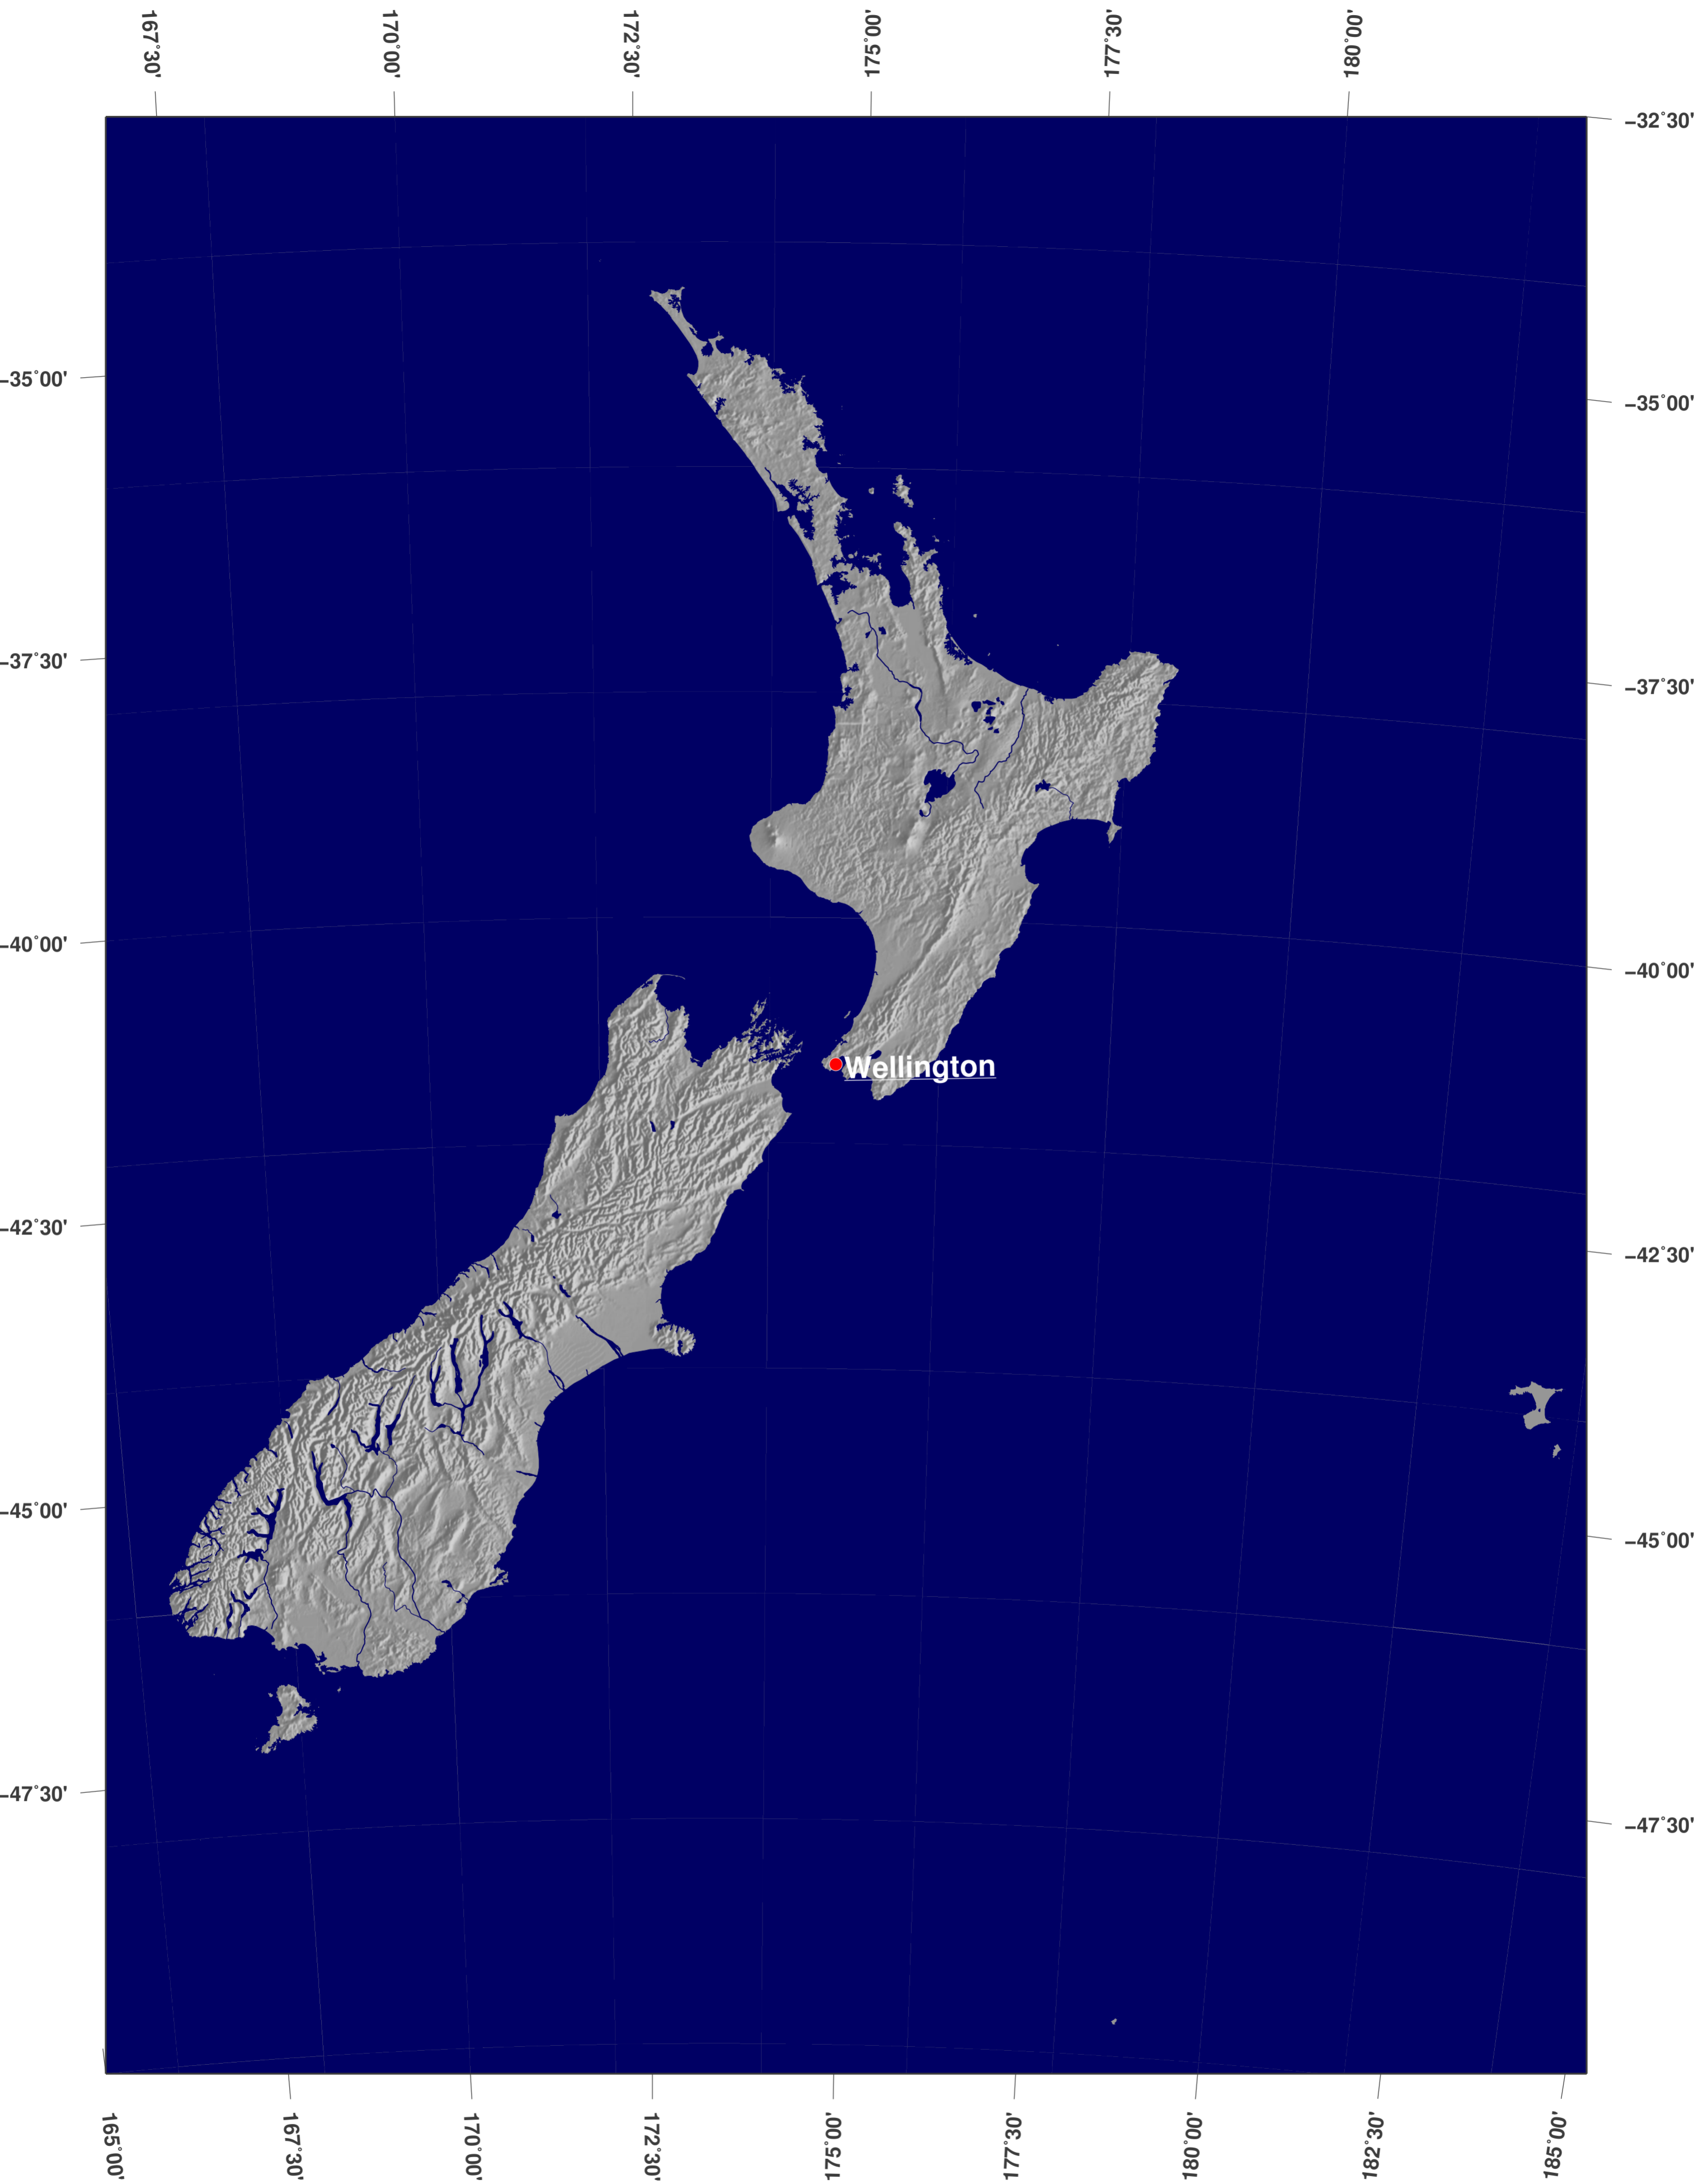

# Neuseeland: Schattierte Reliefkarte

**GINKGO  
MAPS**

#### Karten-Lizenz:

Diese Landkarte ist lizenziert unter der Creative Commons Attribution 3.0 Licence (<http://creativecommons.org/licenses/by/3.0/>). Bitte das GinkgoMaps-Projekt als Quelle zitieren bzw. darauf verlinken (<http://www.ginkgomaps.com>).

#### Parameter und verwendete Daten:

Karten Projektion: Lambert (flächentreu); Zentrum: lat  $-40.84^{\circ}$ ; lon  $173.36^{\circ}$ ; Vektordaten: GSHHS und politische Ländergrenzen aus GMT ([gmt.soest.hawaii.edu](http://gmt.soest.hawaii.edu)); Rasterdaten: 30sec DTM-Kombination von GTOPO30, ICBAO, TOPO6.2 und ETOPO5 hergestellt von Geoware (<http://www.geoware-online.com>)