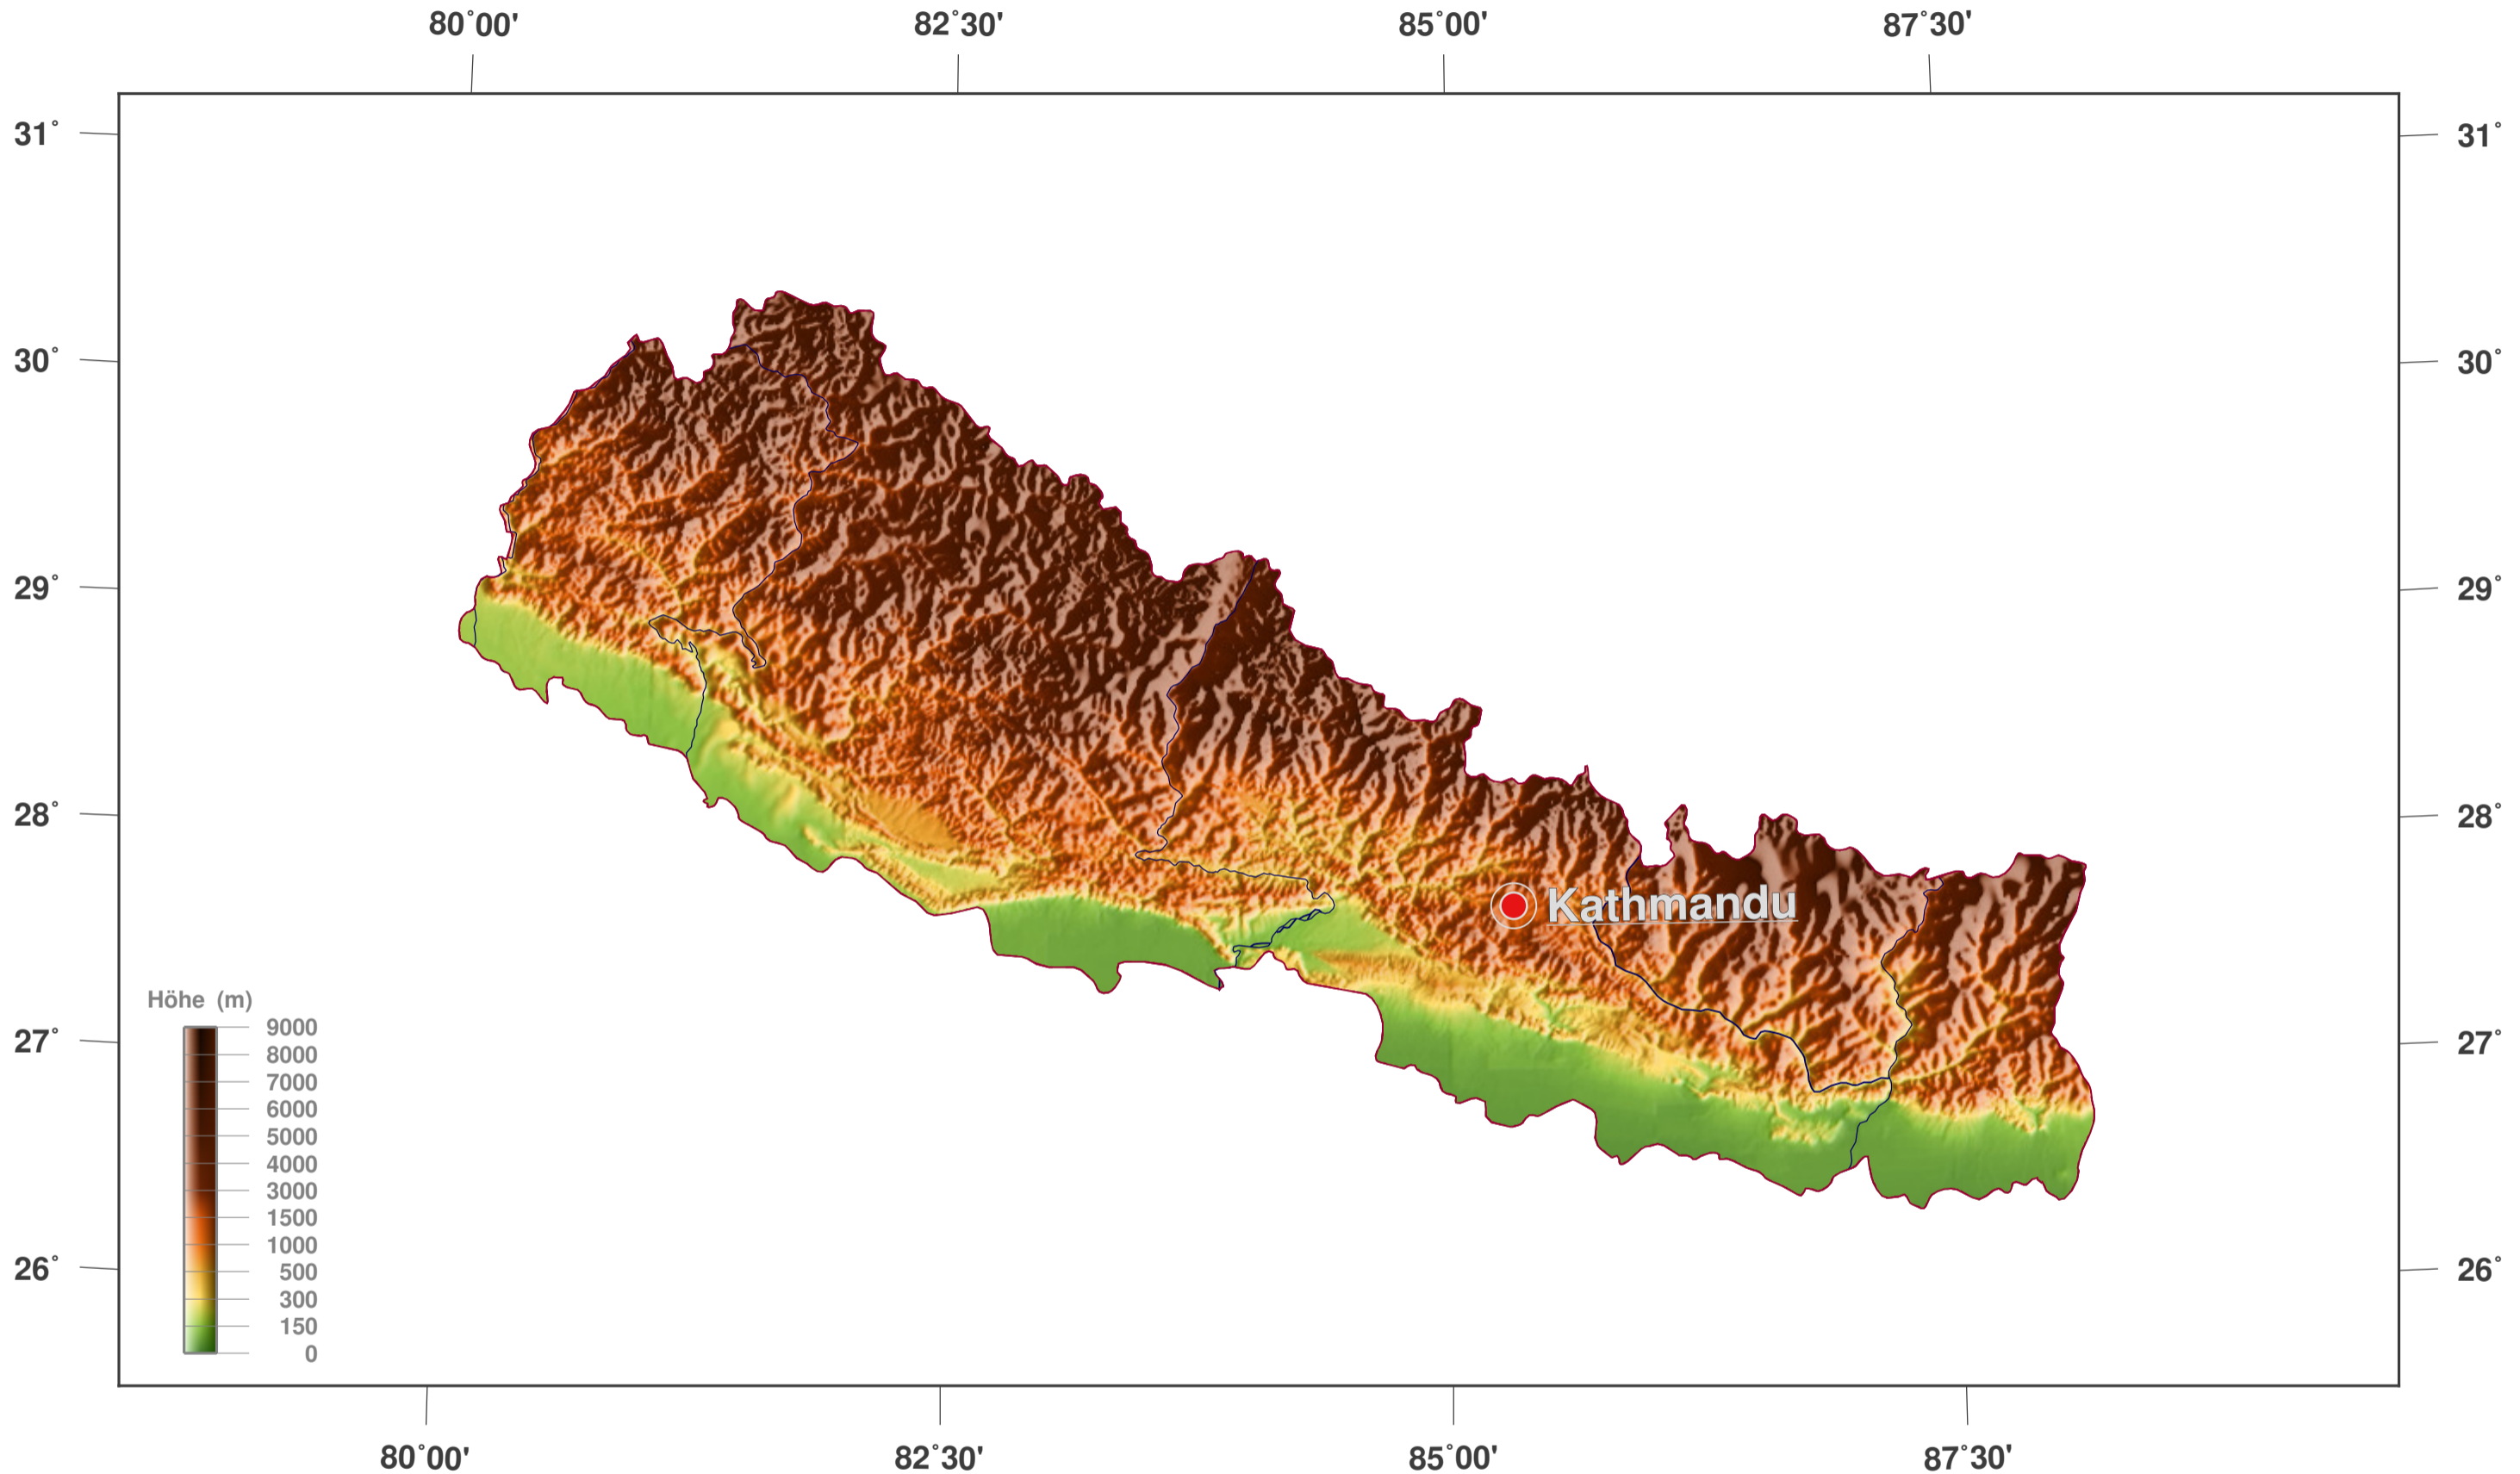

# Nepal: Schattierte Höhen- u. Relief-Karte

**GINKGO  
MAPS**

## Karten-Lizenz:

Diese Landkarte ist lizenziert unter der CC-BY-3.0 (<http://creativecommons.org/licenses/by/3.0/deed.de>). Bitte das GinkgoMaps-Projekt als Quelle zitieren und darauf verlinken (<http://www.ginkgomaps.com>).

## Parameter und verwendete Daten:

Karten Projektion: Lambert (flächentreu); Zentrum: lat 28.4°; lon 84.13°; Vektordaten: Natural Earth ([www.naturalearthdata.com](http://www.naturalearthdata.com)) und GSHHG ([www.soest.hawaii.edu/pwessel/gshhg](http://www.soest.hawaii.edu/pwessel/gshhg)); Rasterdaten: Geoware ([www.geoware-online.com](http://www.geoware-online.com)).