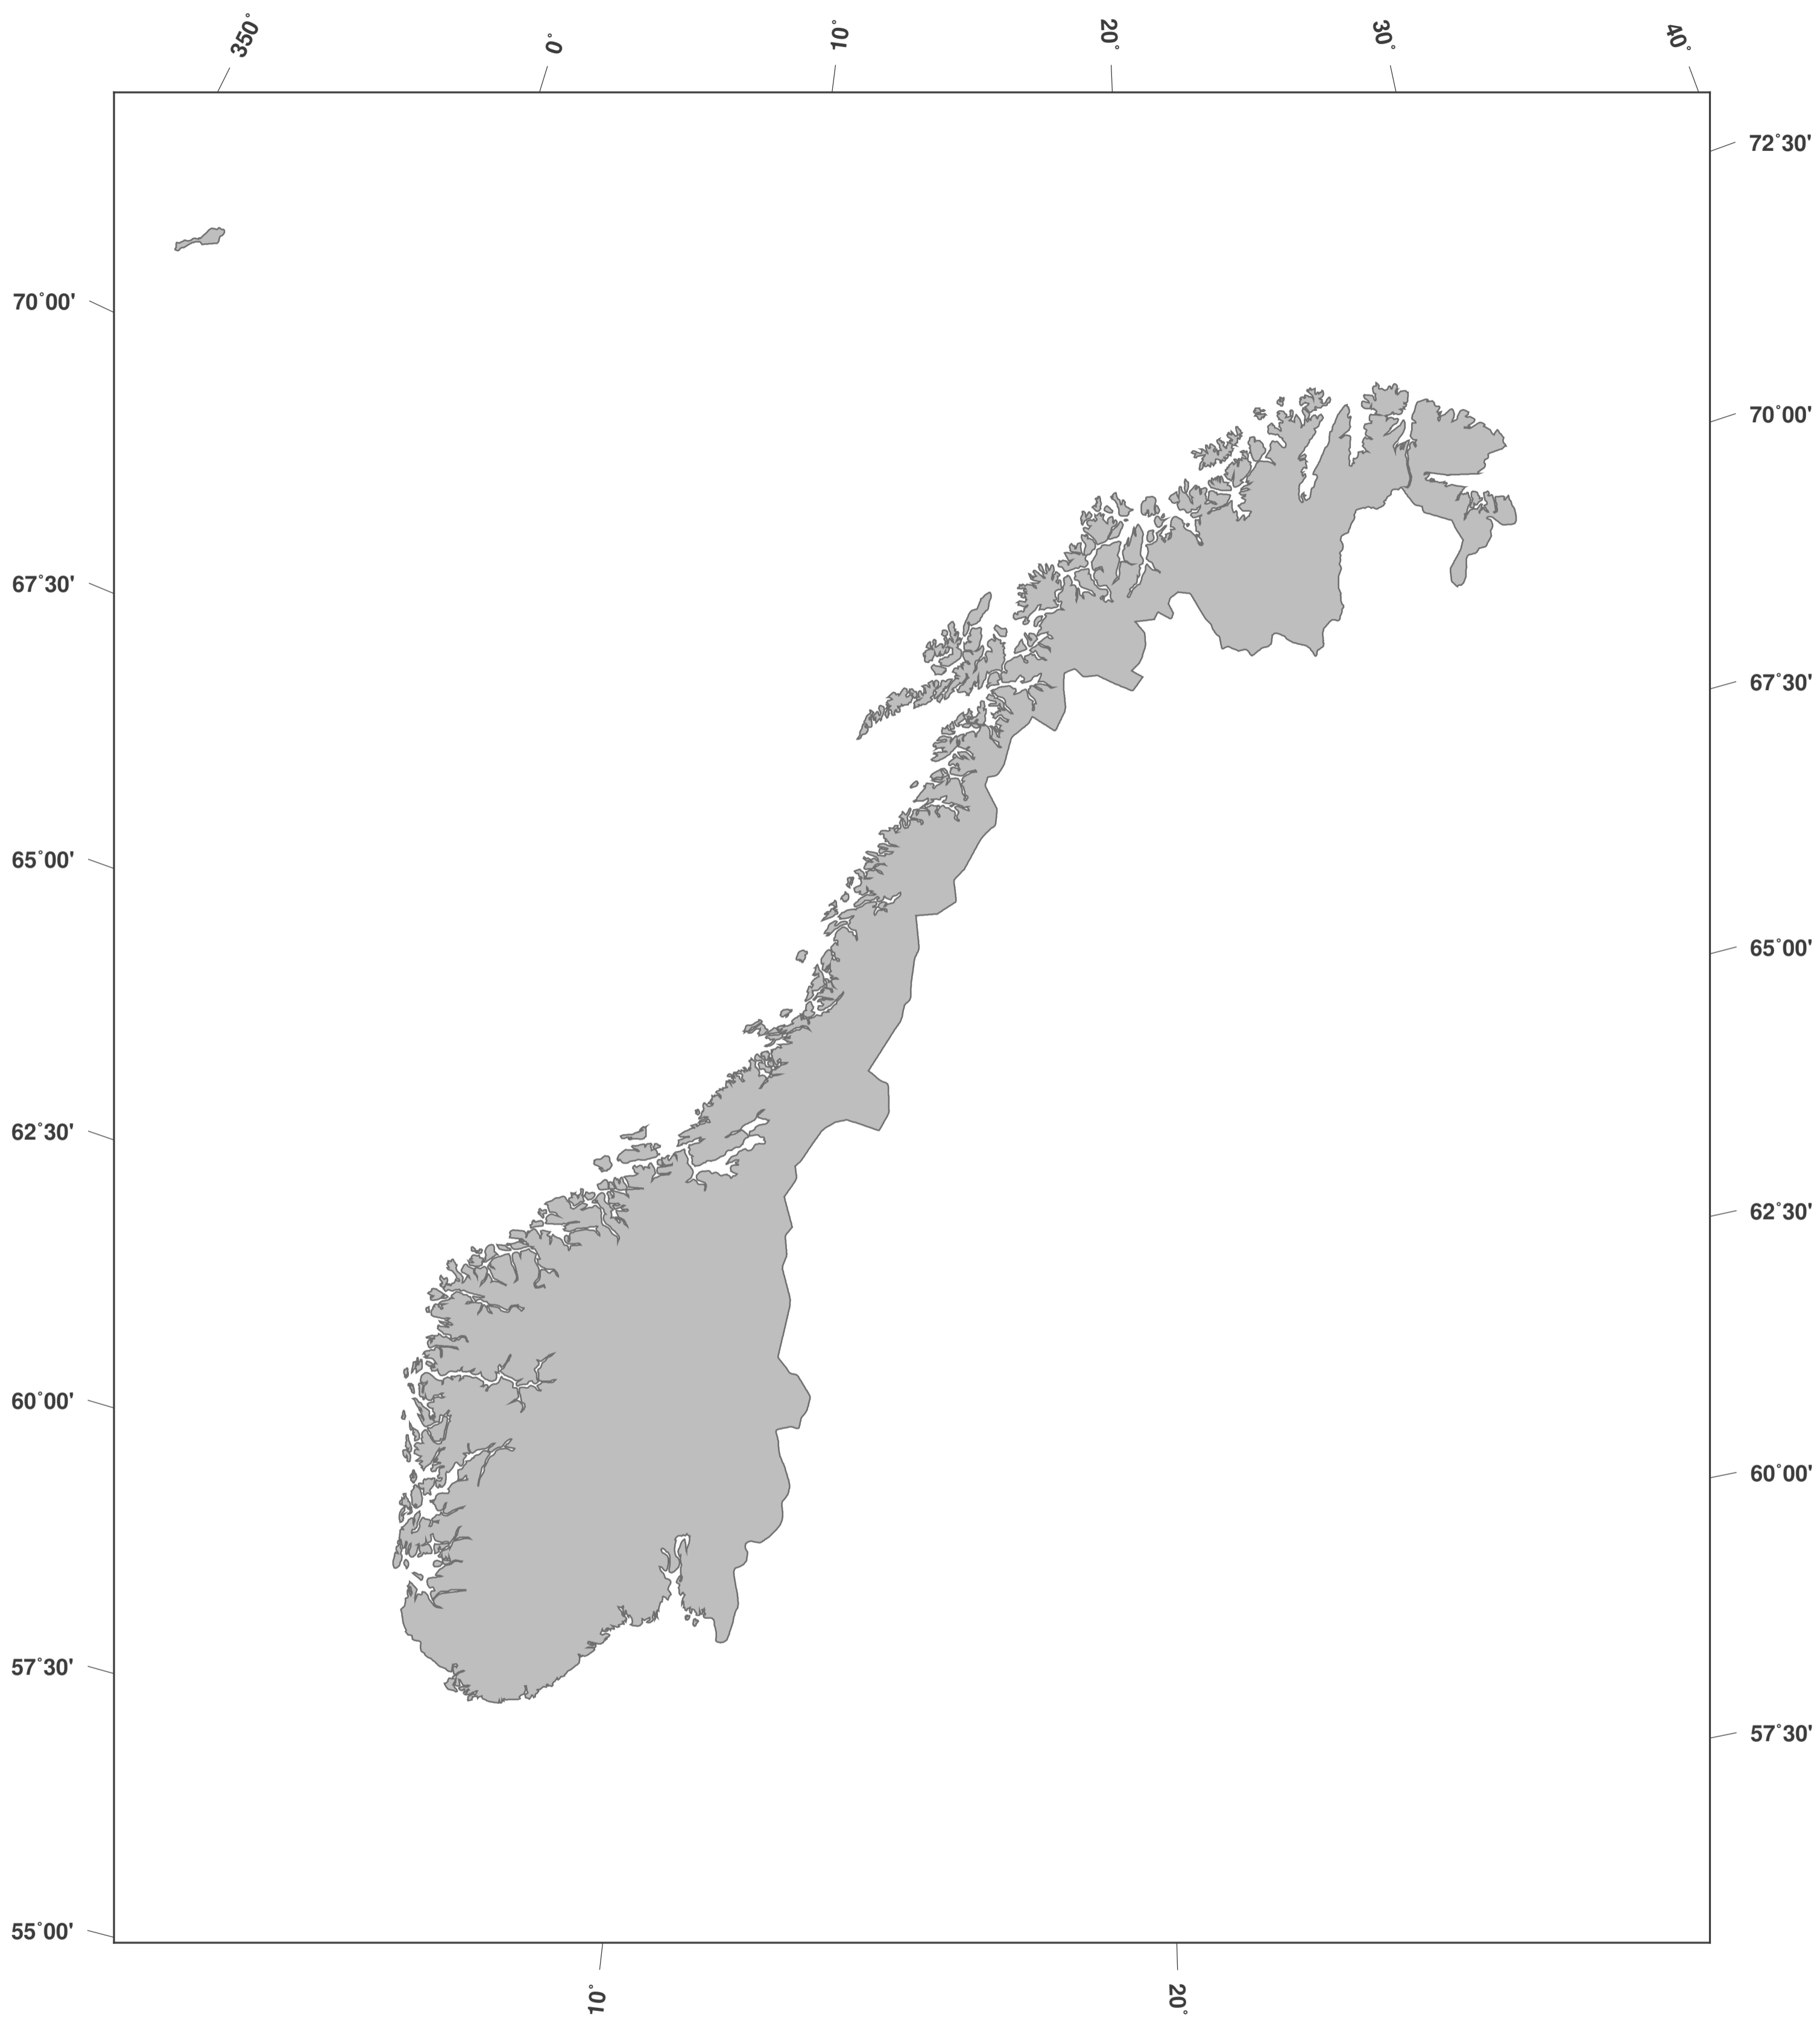

Norwegen: Umrisskarte

**GINKGO
MAPS**

Karten-Lizenz:

Diese Landkarte ist lizenziert unter der CC-BY-3.0 (<http://creativecommons.org/licenses/by/3.0/deed.de>). Bitte das GinkgoMaps-Projekt als Quelle zitieren und darauf verlinken (<http://www.ginkgomaps.com>).

Parameter und verwendete Daten:

Karten Projektion: Lambert (flächentreu); Zentrum: lat 64.58°; lon 17.8°; Visualisierte Daten: Natural Earth von <http://www.naturalearthdata.com>