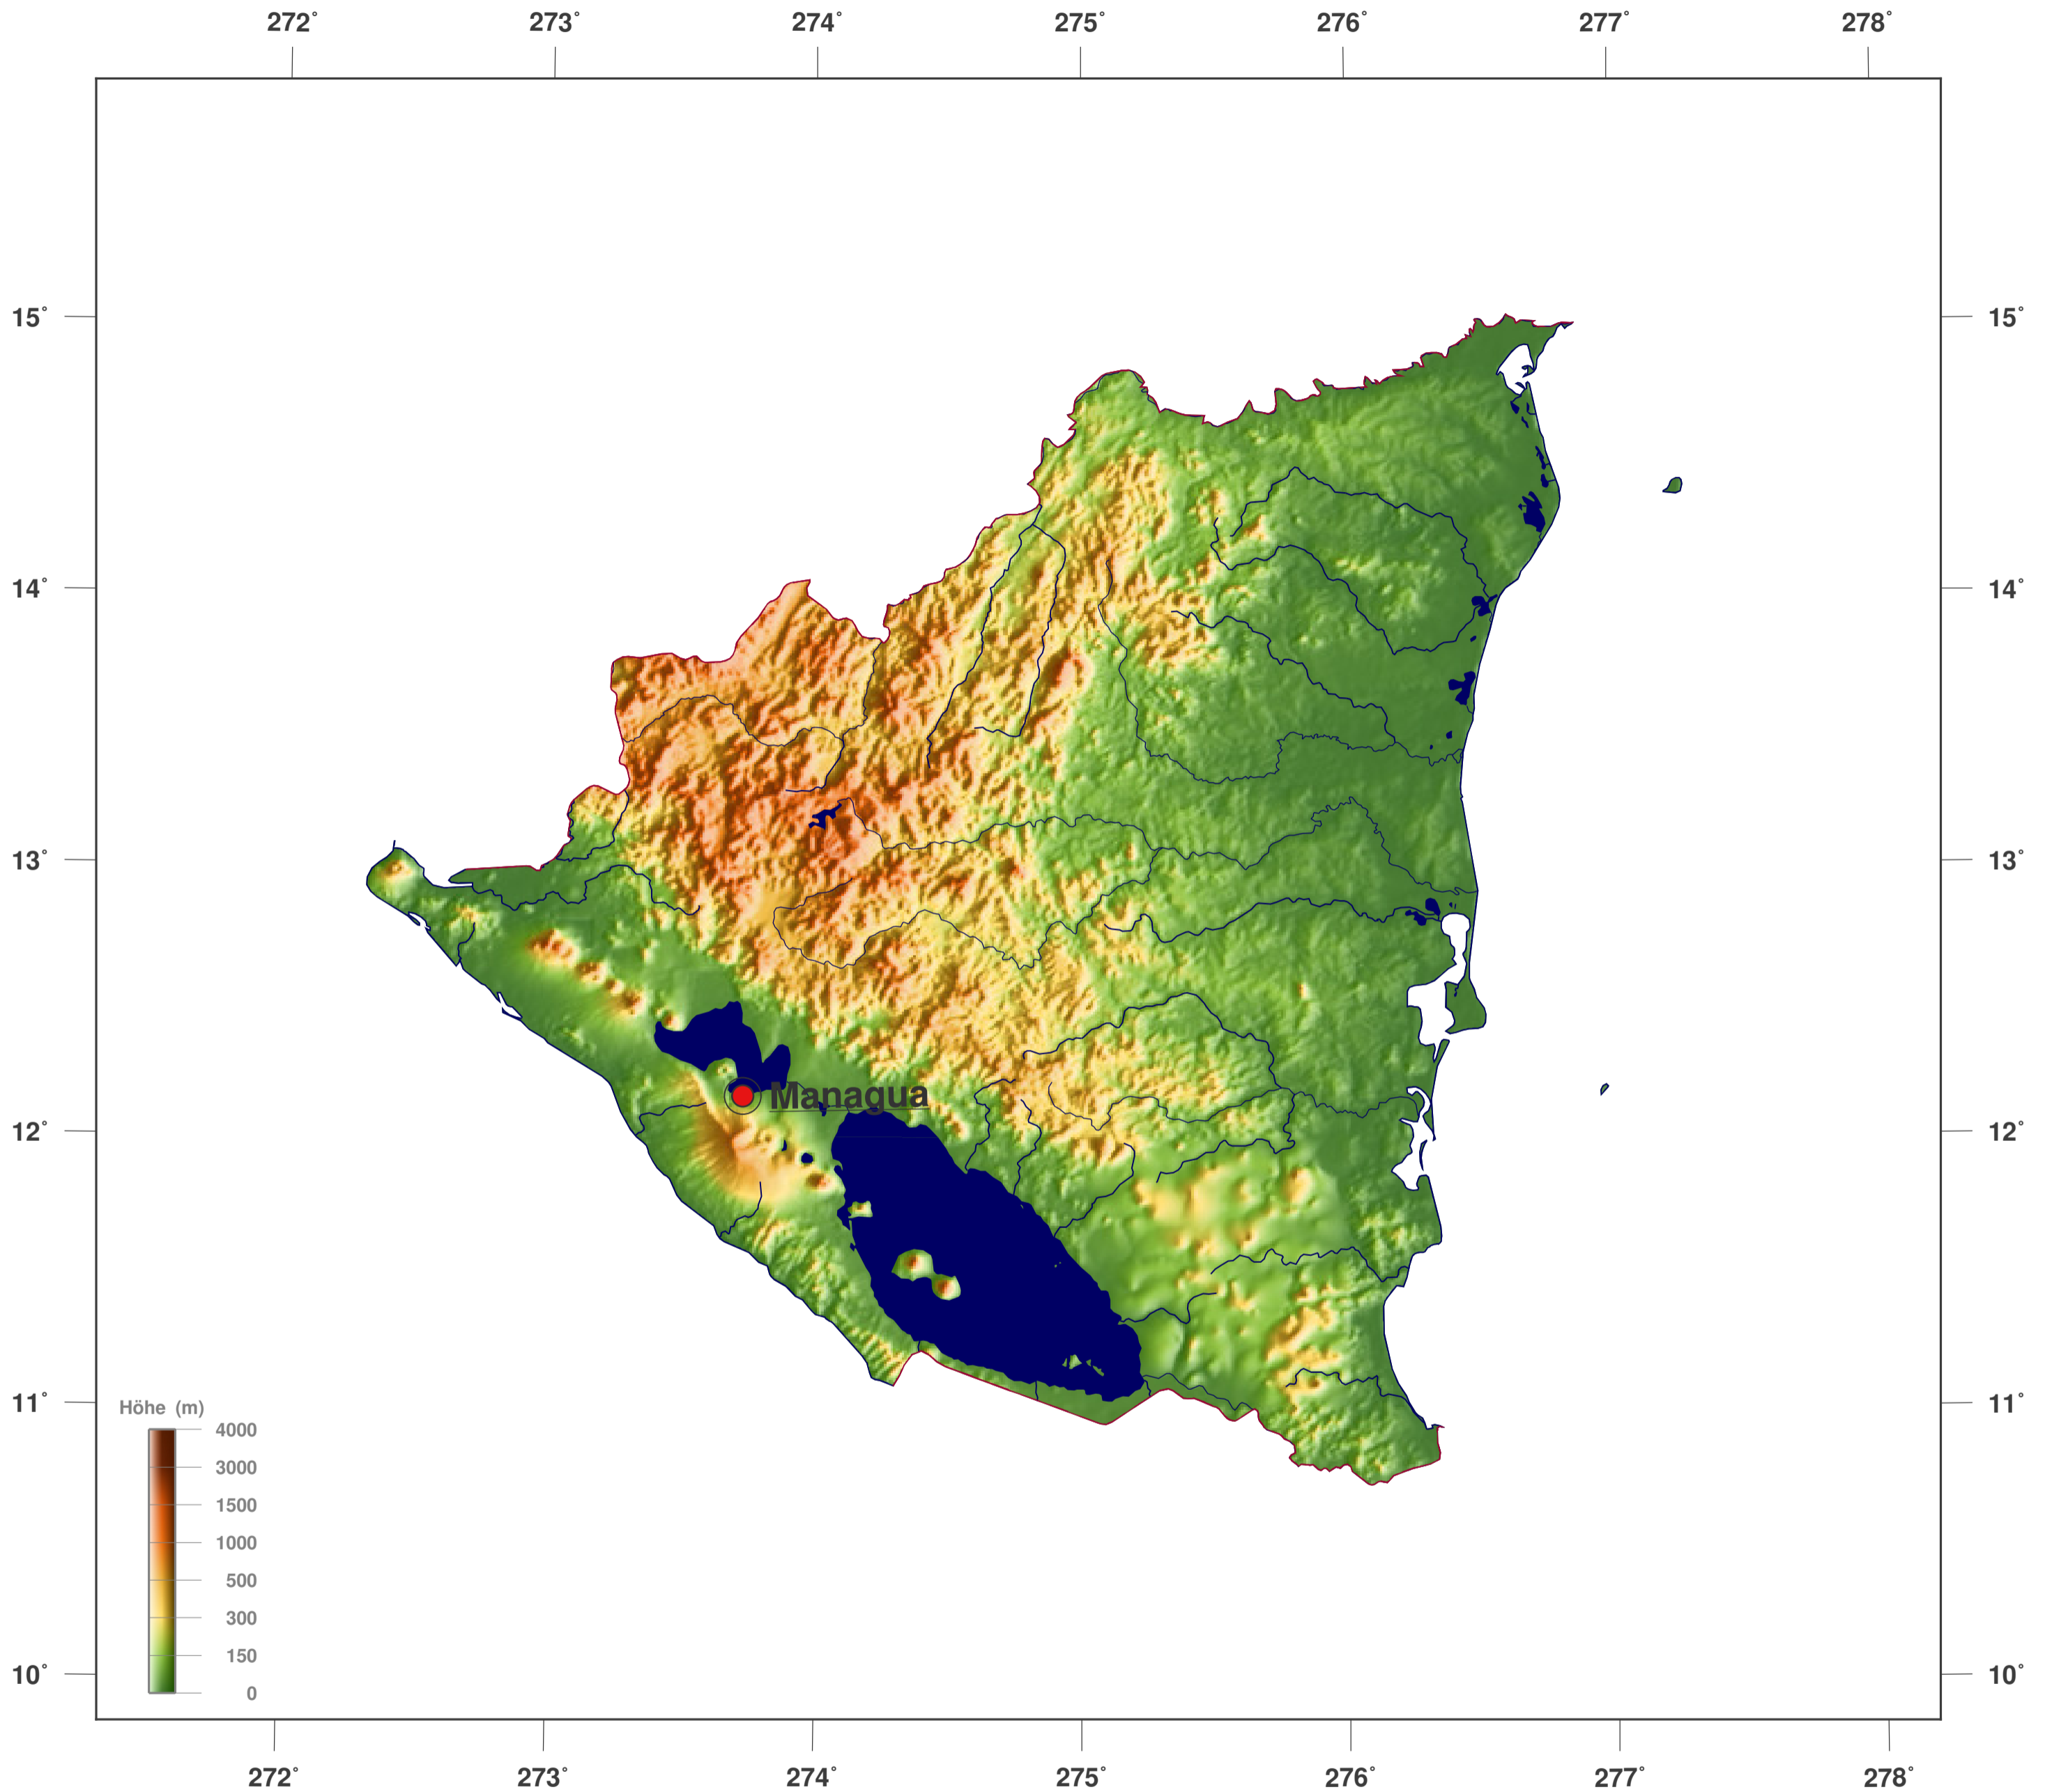

Nicaragua: Schattierte Höhen- u. Relief-Karte

Karten-Lizenz:

Diese Landkarte ist lizenziert unter der CC-BY-3.0 (<http://creativecommons.org/licenses/by/3.0/deed.de>). Bitte das GinkgoMaps-Projekt als Quelle zitieren und darauf verlinken (<http://www.ginkgomaps.com>).

Parameter und verwendete Daten:

Karten Projektion: Lambert (flächentreu); Zentrum: lat 12.87°; lon -85.21°; Vektordaten: Natural Earth (www.naturalearthdata.com) und GSHHG (www.soest.hawaii.edu/pwessel/gshhg); Rasterdaten: Geoware (www.geoware-online.com).