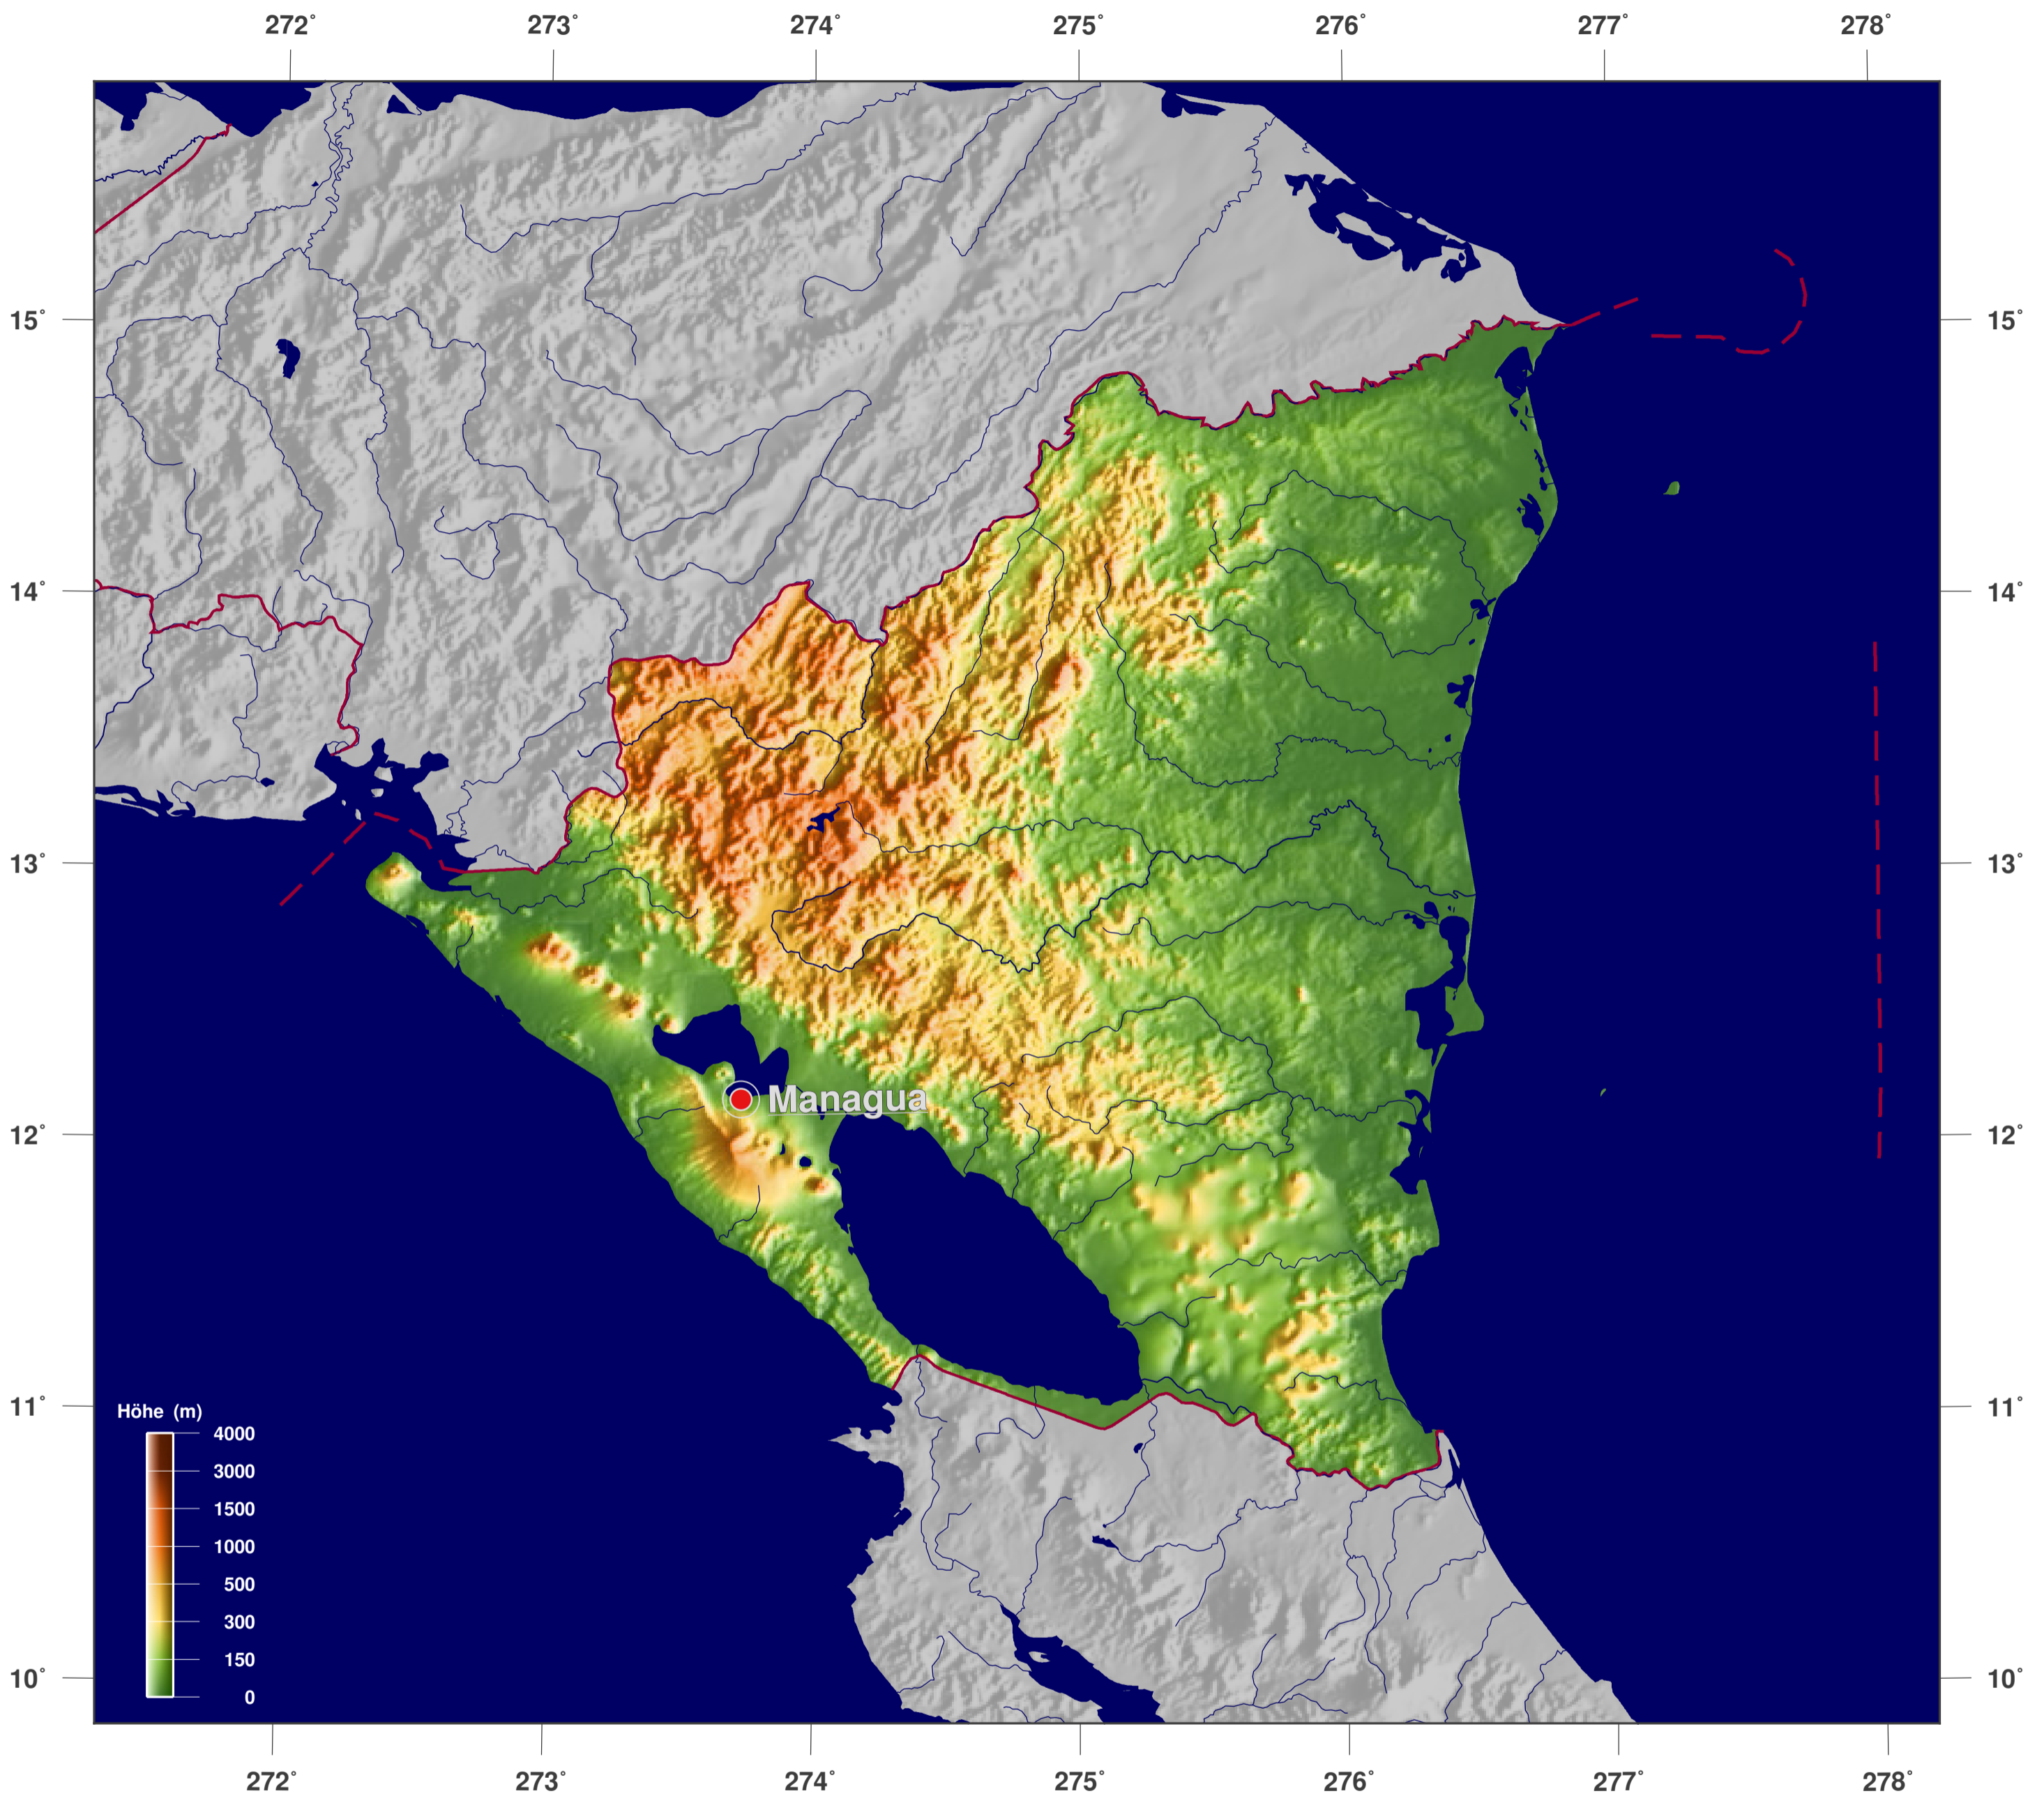

Nicaragua: Schattierte Höhen- u. Relief-Karte

**GINKGO
MAPS**

Karten-Lizenz:

Diese Landkarte ist lizenziert unter der CC-BY-3.0 (<http://creativecommons.org/licenses/by/3.0/deed.de>). Bitte das GinkgoMaps-Projekt als Quelle zitieren und darauf verlinken (<http://www.ginkgomaps.com>).

Parameter und verwendete Daten:

Karten Projektion: Lambert (flächentreu); Zentrum: lat 12.87°; lon -85.21°; Vektordaten: Natural Earth (www.naturalearthdata.com) und GSHHG (www.soest.hawaii.edu/pwessel/gshhg); Rasterdaten: Geoware (www.geoware-online.com).