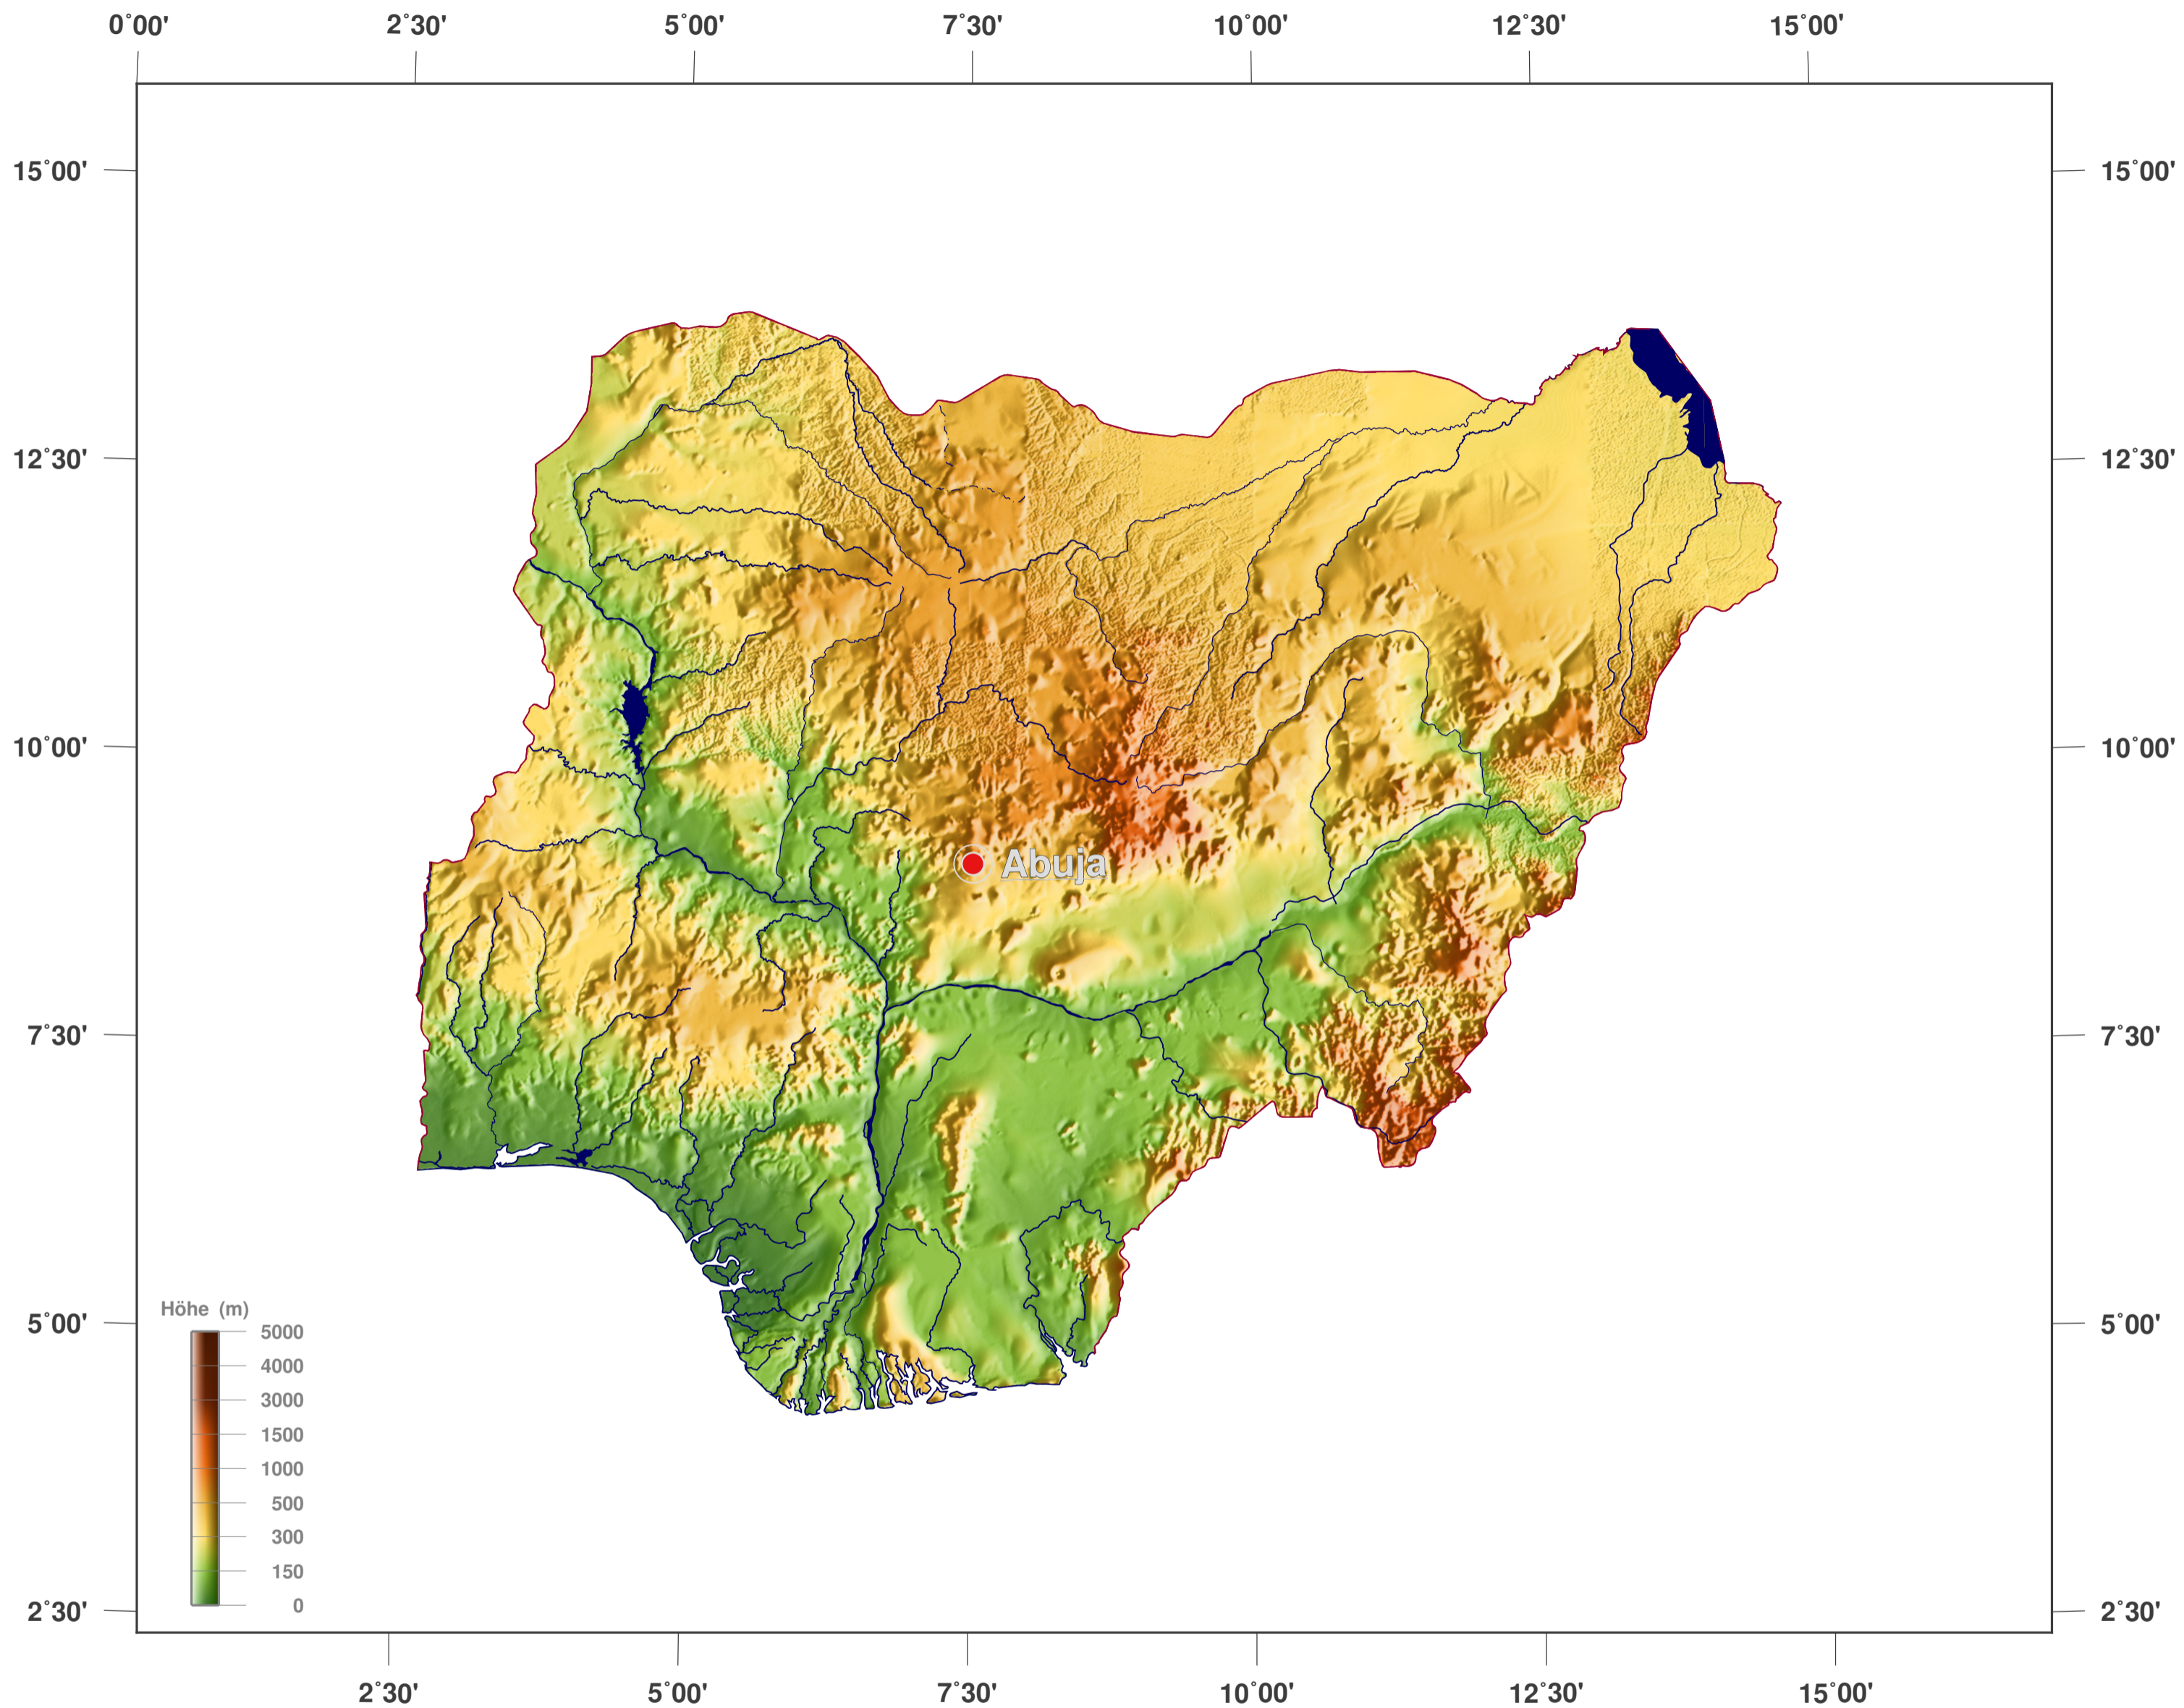

Nigeria: Schattierte Höhen- u. Relief-Karte

**GINKGO
MAPS**

Karten-Lizenz:

Diese Landkarte ist lizenziert unter der CC-BY-3.0 (<http://creativecommons.org/licenses/by/3.0/deed.de>). Bitte das GinkgoMaps-Projekt als Quelle zitieren und darauf verlinken (<http://www.ginkgomaps.com>).

Parameter und verwendete Daten:

Karten Projektion: Lambert (flächentreu); Zentrum: lat 9.08°; lon 8.67°; Vektordaten: Natural Earth (www.naturalearthdata.com) und GSHHG (www.soest.hawaii.edu/pwessel/gshhg); Rasterdaten: Geoware (www.geoware-online.com).