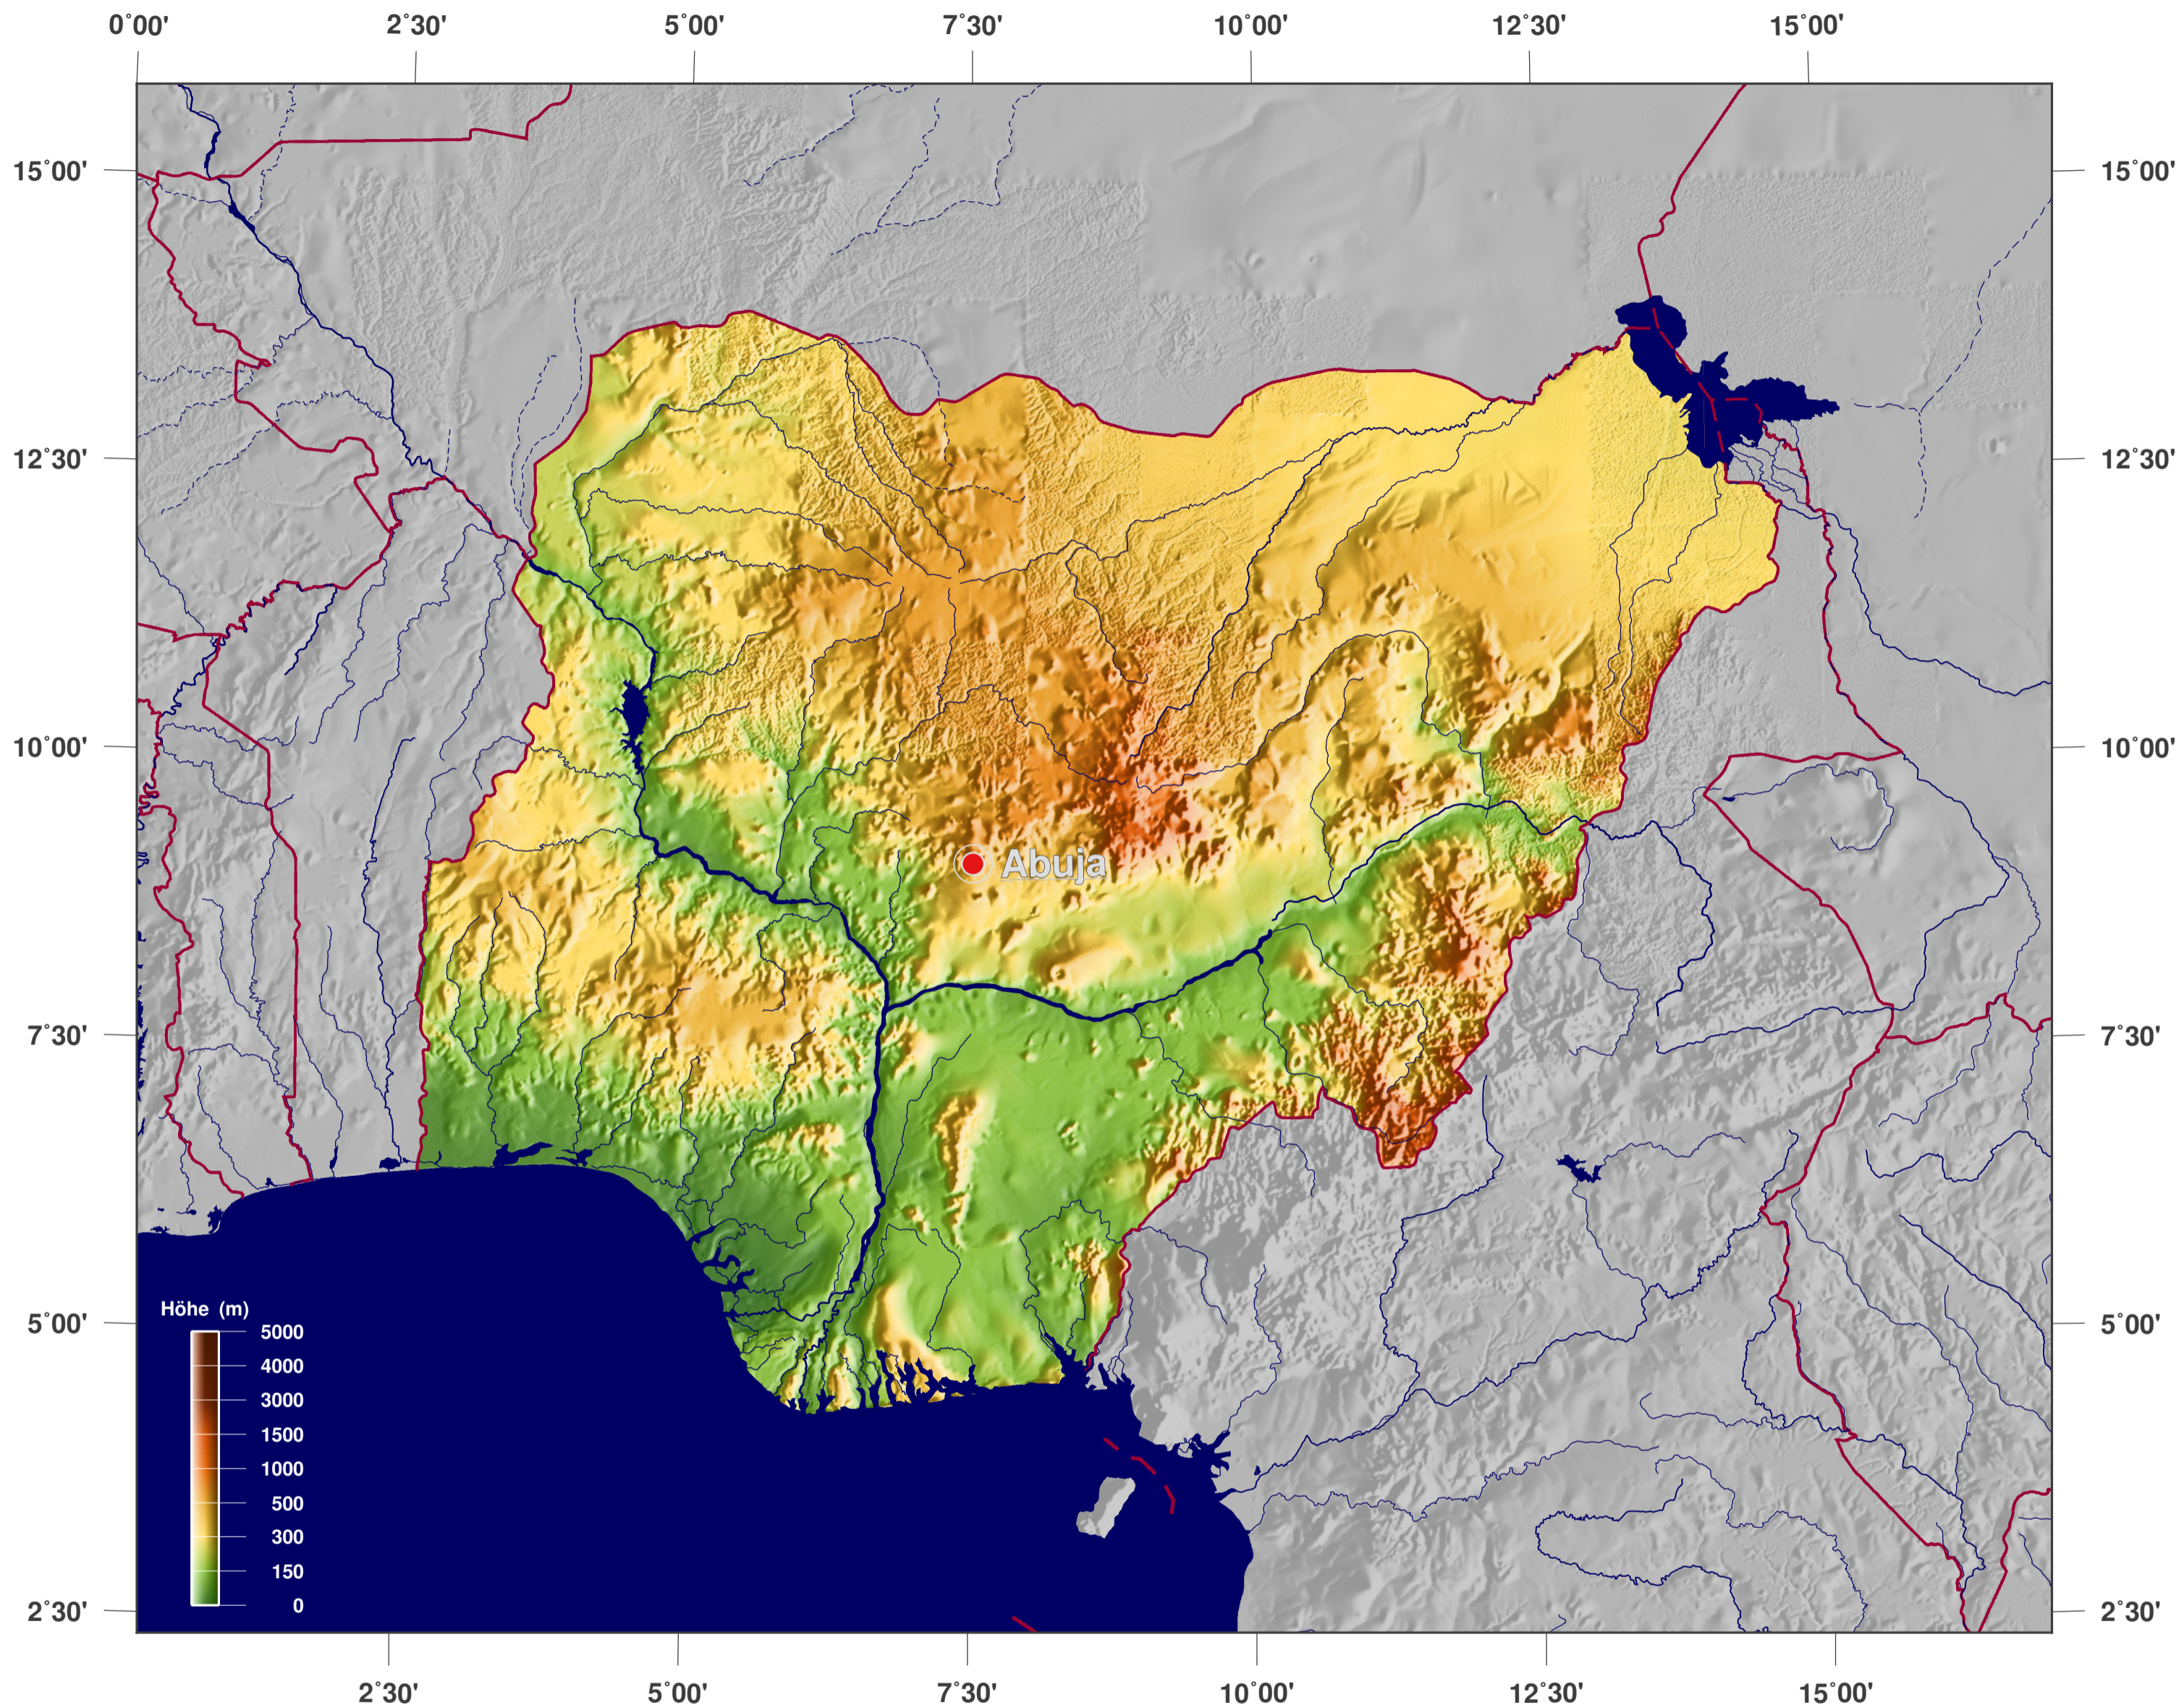

Nigeria: Schattierte Höhen- u. Relief-Karte

Karten-Lizenz:

Diese Landkarte ist lizenziert unter der CC-BY-3.0 (<http://creativecommons.org/licenses/by/3.0/deed.de>). Bitte das GinkgoMaps-Projekt als Quelle zitieren und darauf verlinken (<http://www.ginkgomaps.com>).

Parameter und verwendete Daten:

Karten Projektion: Lambert (flächentreu); Zentrum: lat 9.08°; lon 8.67°; Vektordaten: Natural Earth (www.naturalearthdata.com) und GSHHG (www.soest.hawaii.edu/pwessel/gshhg); Rasterdaten: Geoware (www.geoware-online.com).