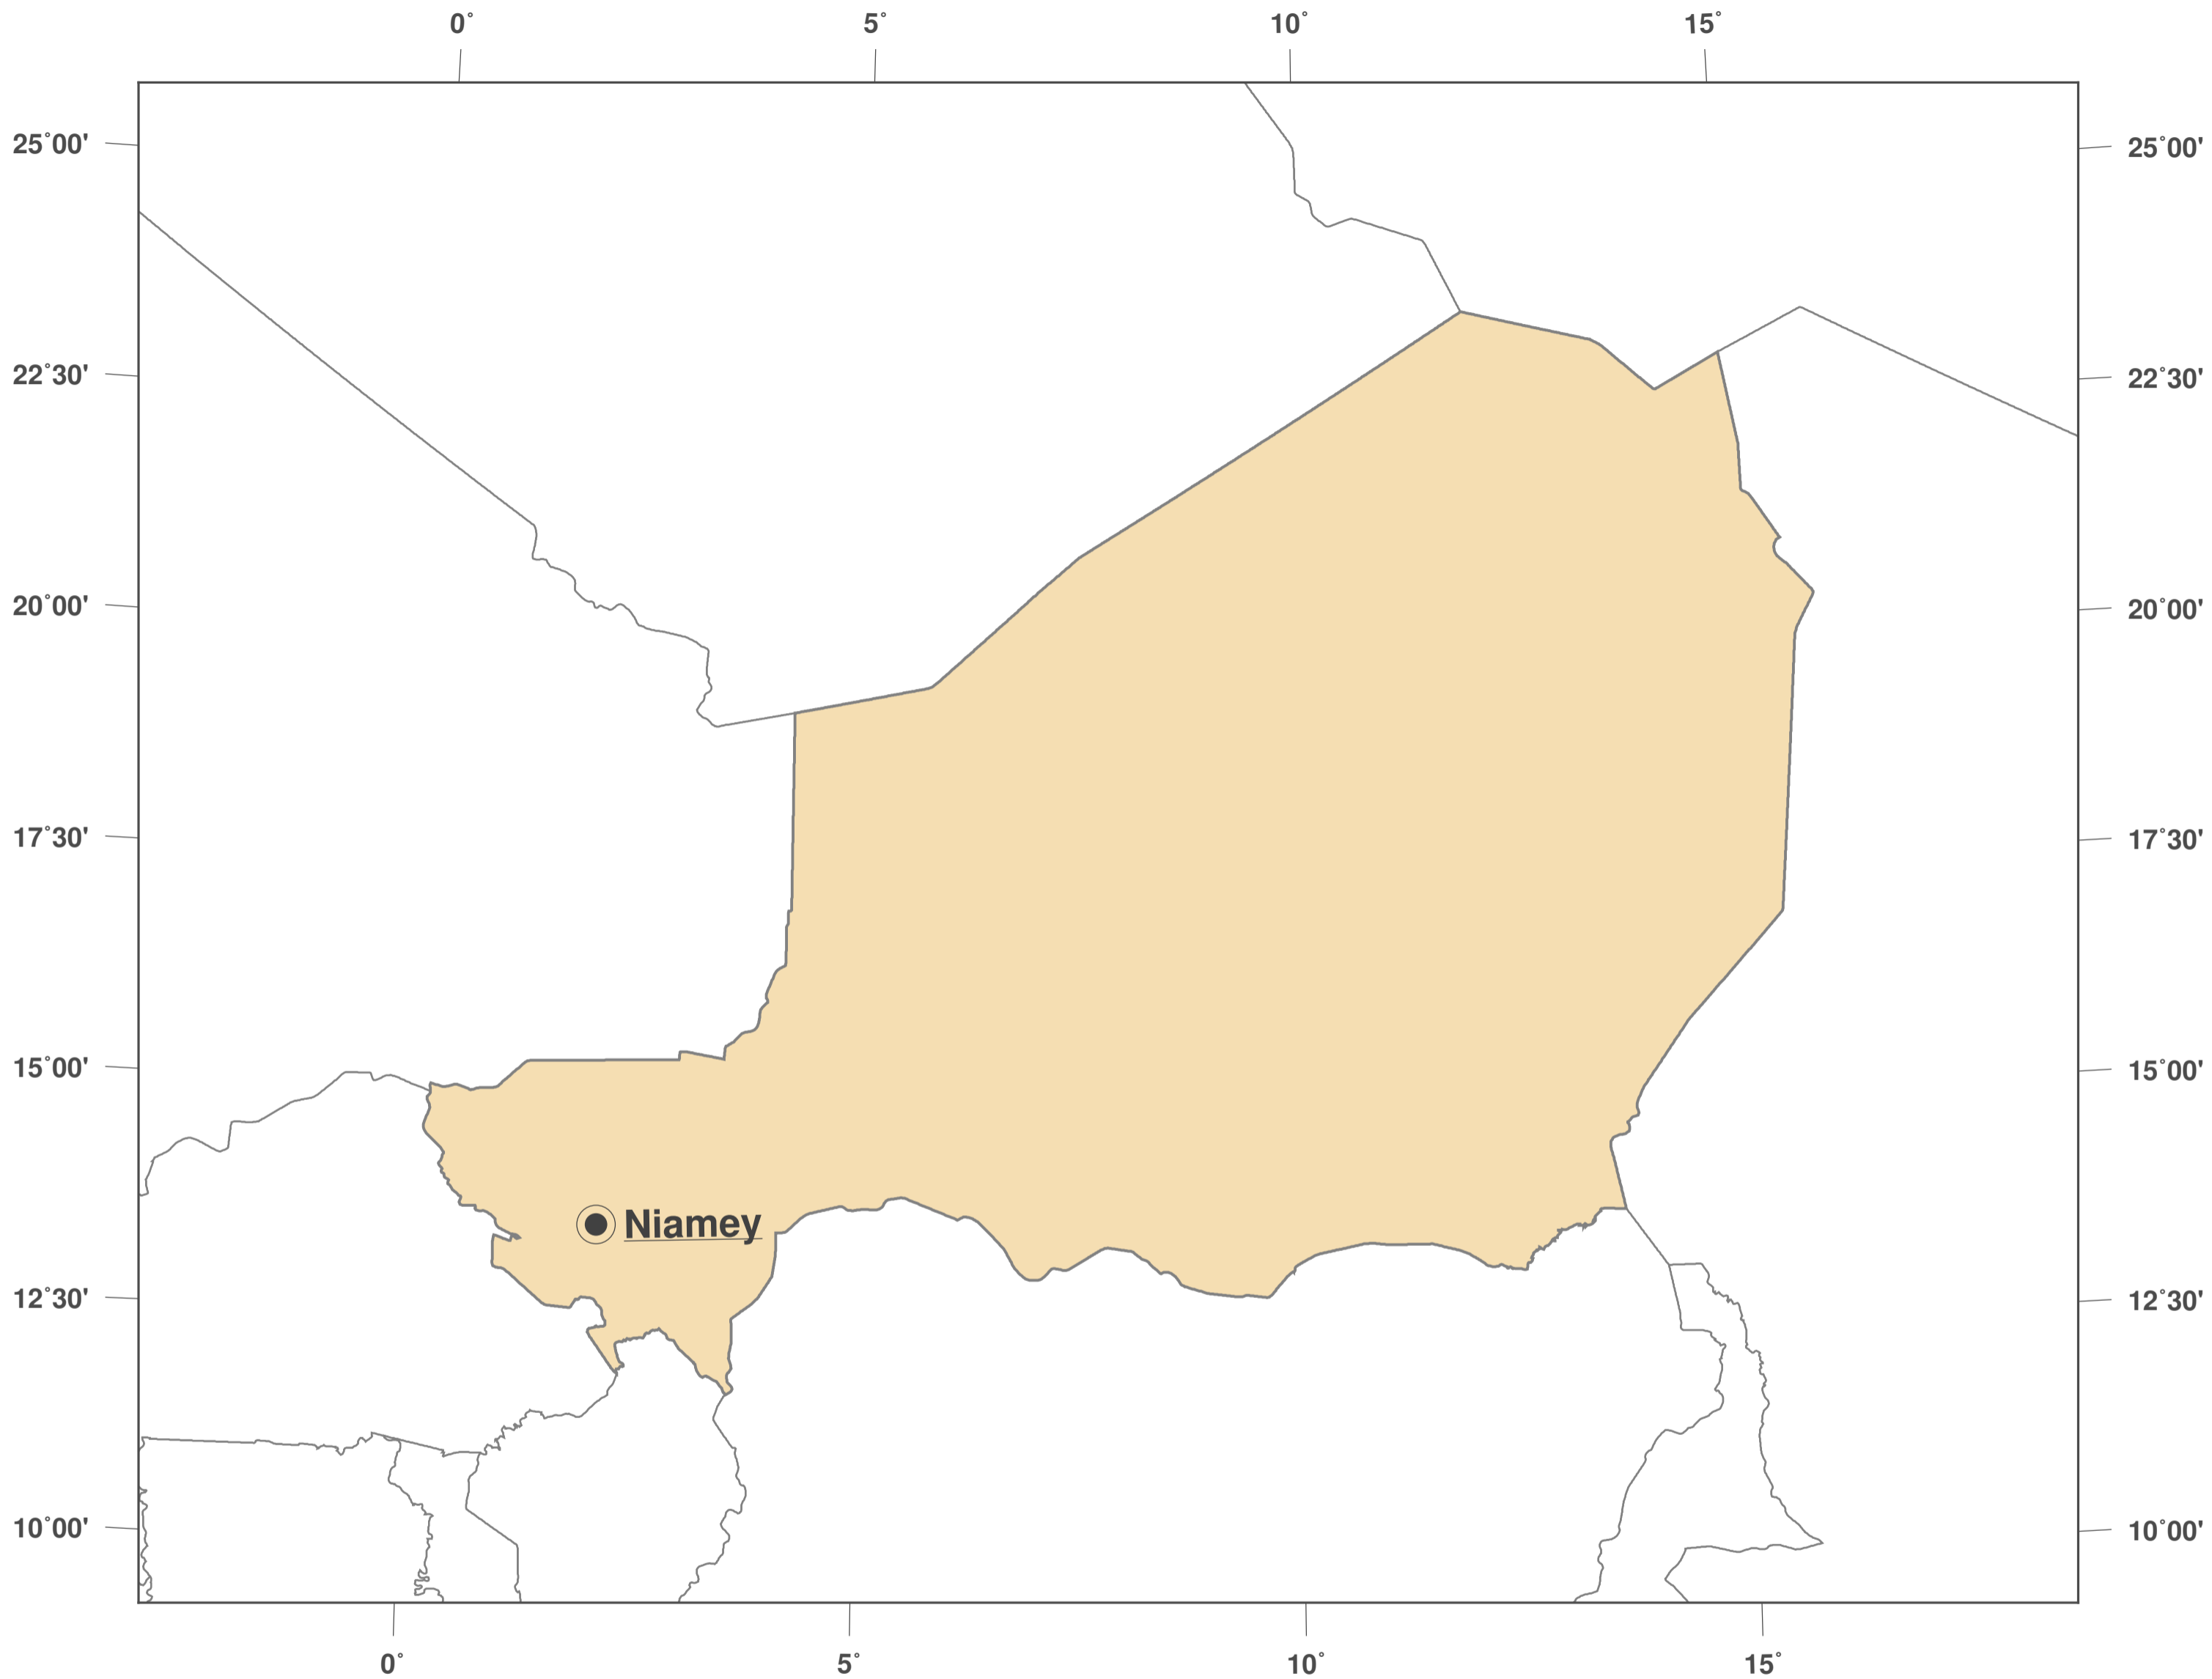

Niger: Umrisskarte II

**GINKGO
MAPS**

Karten-Lizenz:

Diese Landkarte ist lizenziert unter der CC-BY-3.0 (<http://creativecommons.org/licenses/by/3.0/deed.de>). Bitte das GinkgoMaps-Projekt als Quelle zitieren und darauf verlinken (<http://www.ginkgomaps.com>).

Parameter und verwendete Daten:

Karten Projektion: Lambert (flächentreu); Zentrum: lat 17.61° lon 8.08°; Vektordaten: politische Ländergrenzen aus Natural Earth von <http://www.naturalearthdata.com>