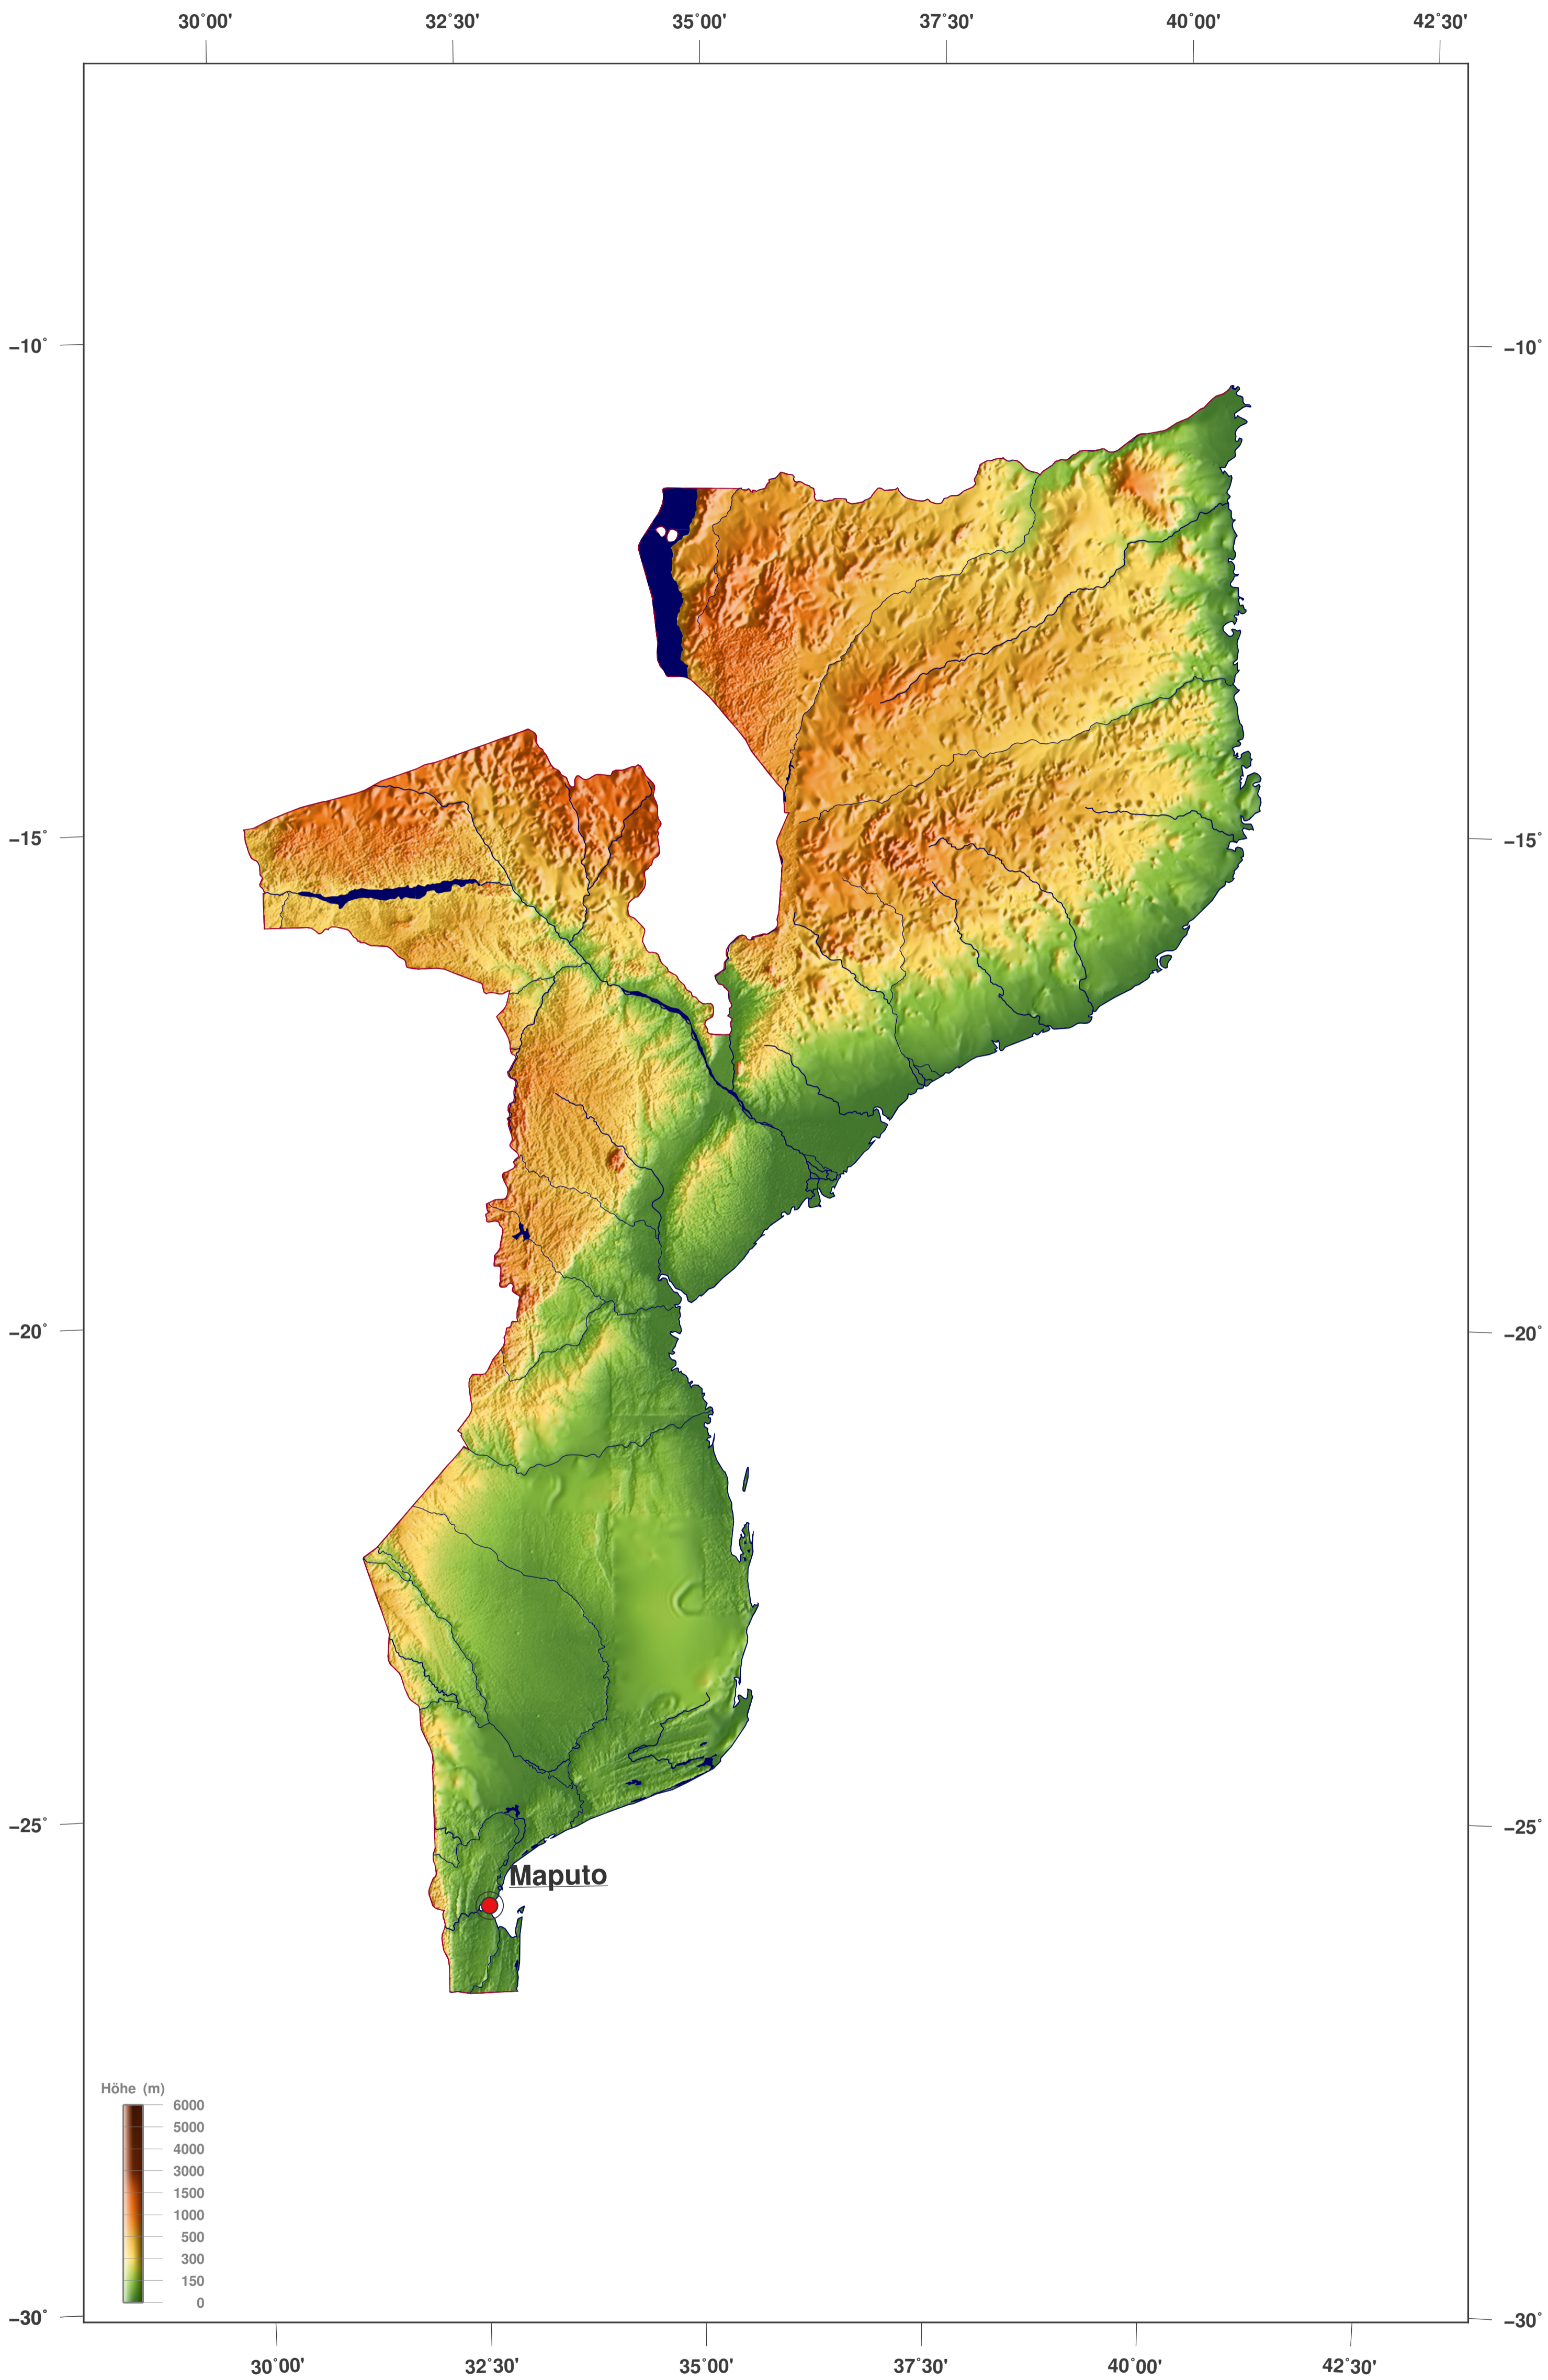

Mosambik: Schattierte Höhen- u. Relief-Karte

Karten-Lizenz:

Diese Landkarte ist lizenziert unter der CC-BY-3.0 (<http://creativecommons.org/licenses/by/3.0/deed.de>). Bitte das GinkgoMaps-Projekt als Quelle zitieren und darauf verlinken (<http://www.ginkgomaps.com>).

Parameter und verwendete Daten:

Karten Projektion: Lambert (flächentreu); Zentrum: lat -18.67°; lon 35.53°; Vektordaten: Natural Earth (www.naturalearthdata.com) und GSHHG (www.soest.hawaii.edu/pwessel/gshhg); Rasterdaten: Geoware (www.geoware-online.com).