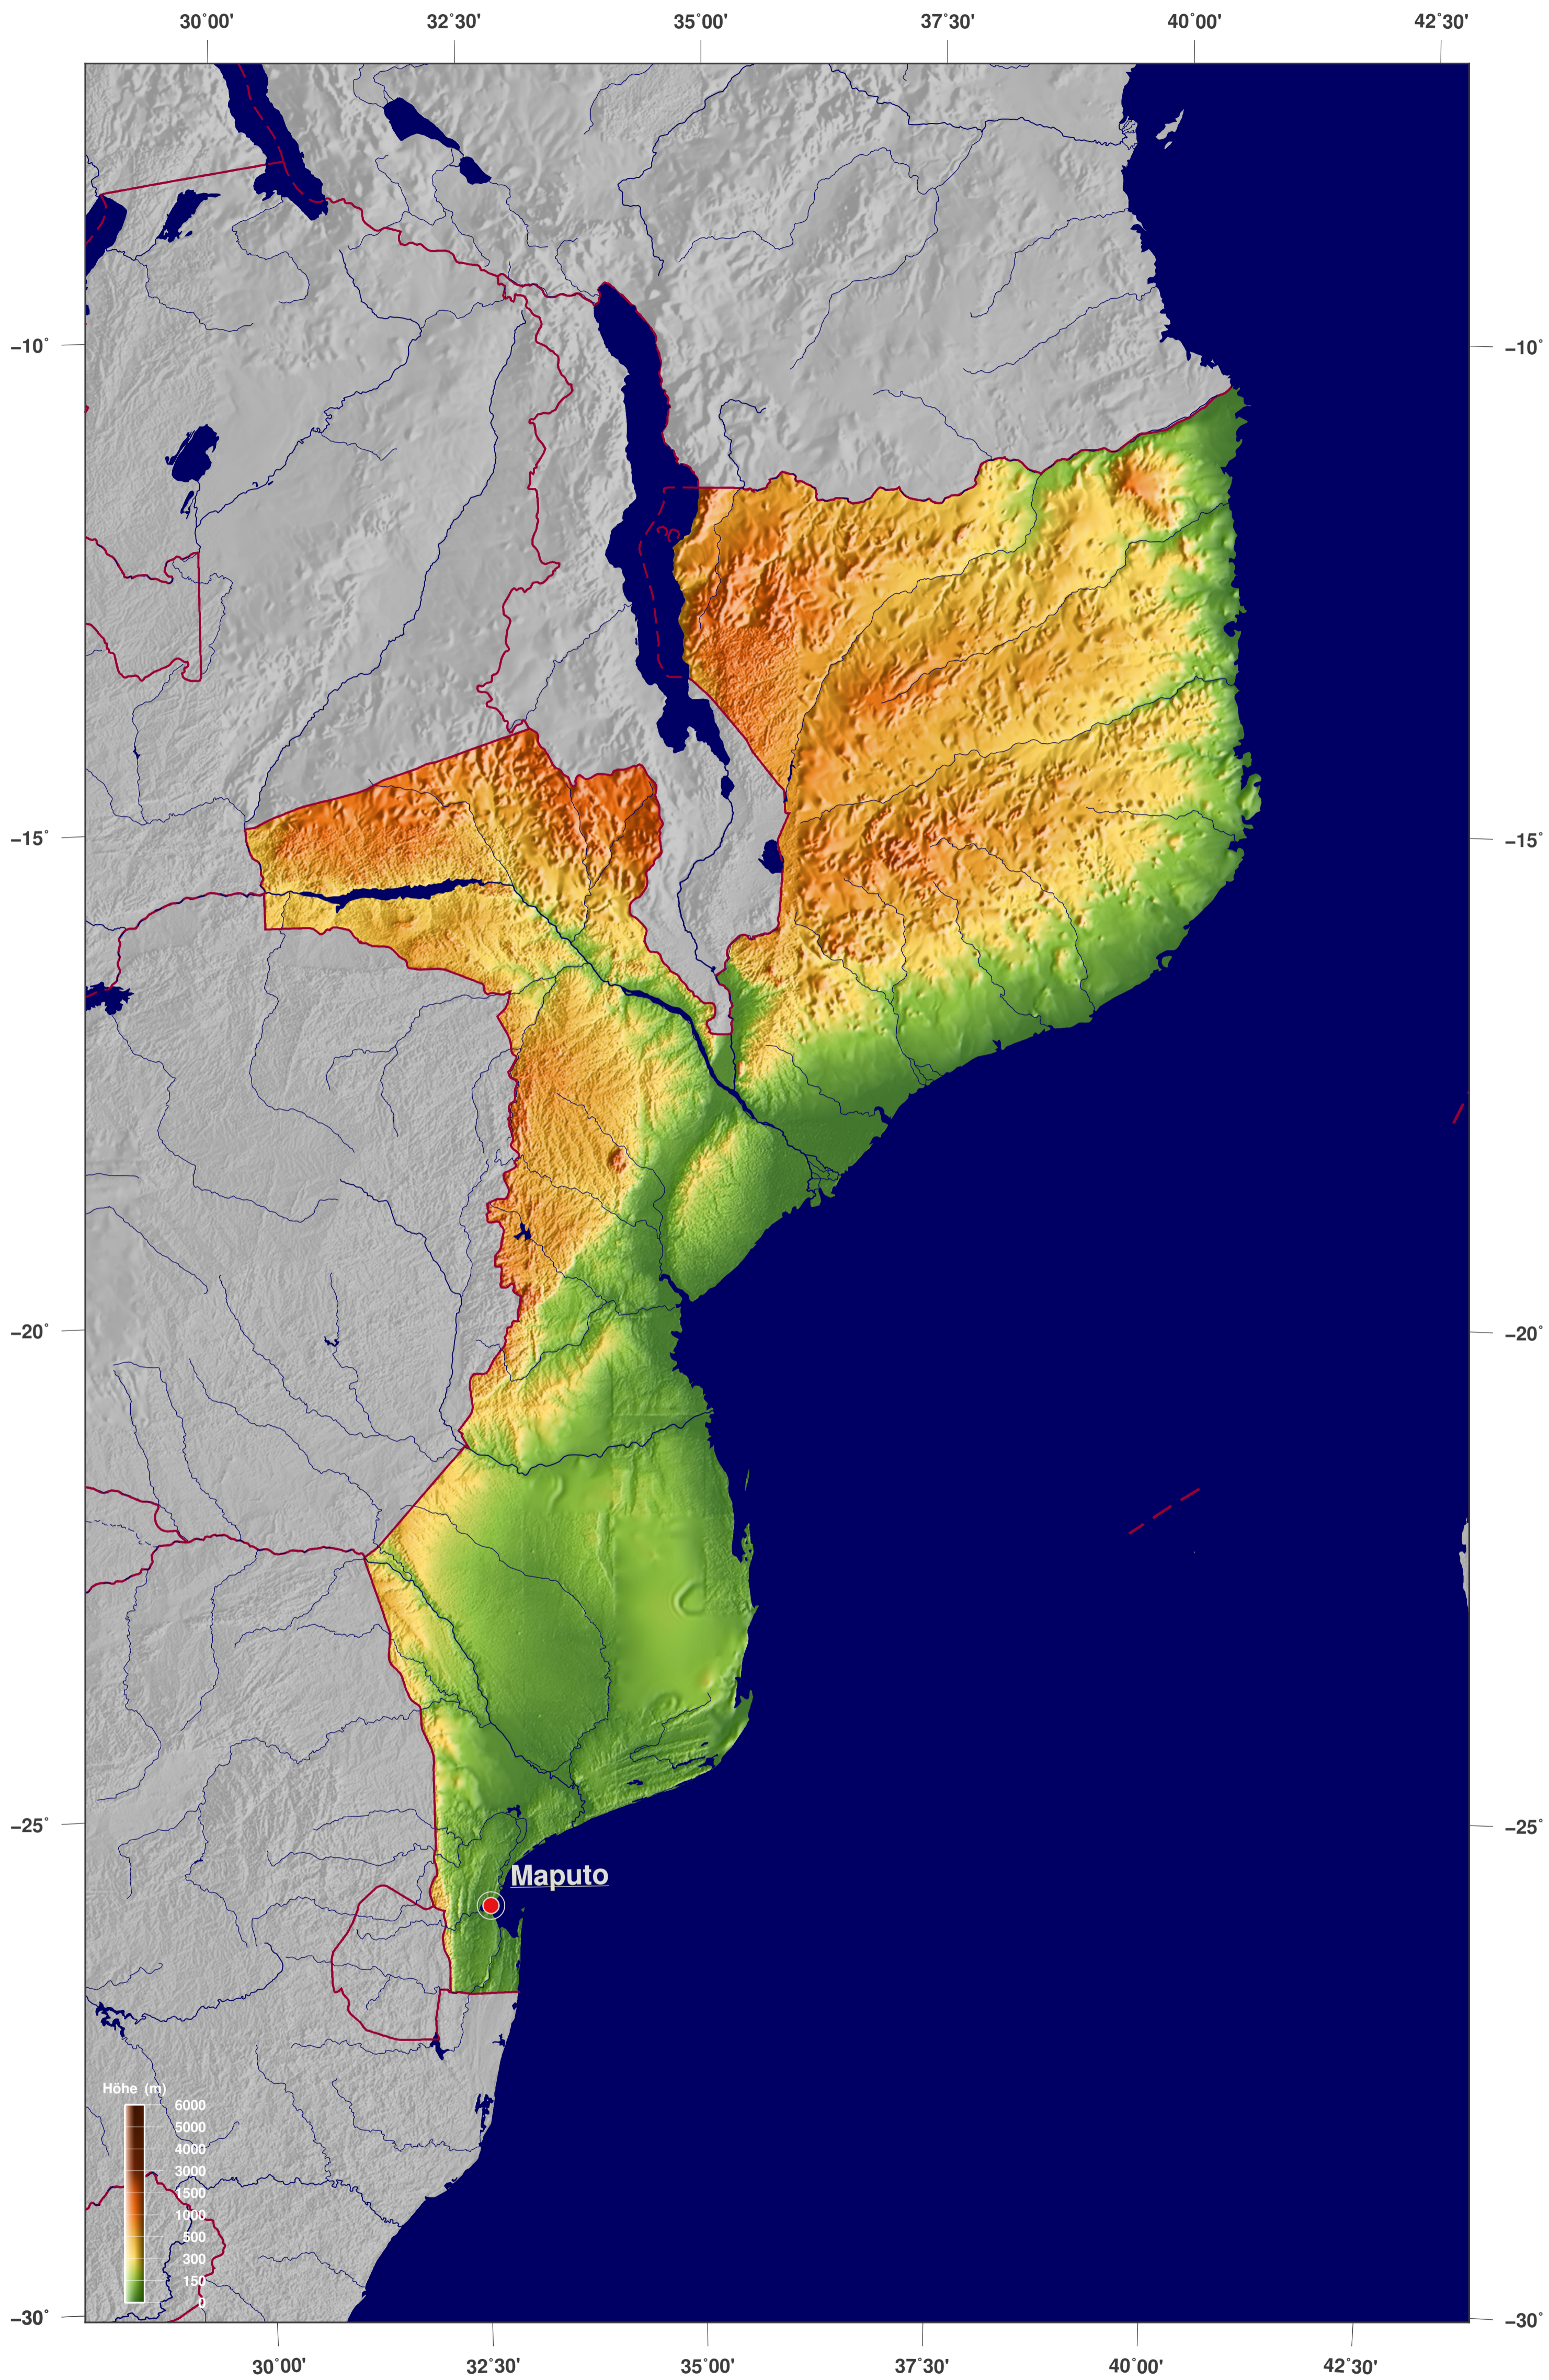

Mosambik: Schattierte Höhen- u. Relief-Karte

Karten-Lizenz:

Diese Landkarte ist lizenziert unter der CC-BY-3.0 (<http://creativecommons.org/licenses/by/3.0/deed.de>). Bitte das GinkgoMaps-Projekt als Quelle zitieren und darauf verlinken (<http://www.ginkgomaps.com>).

Parameter und verwendete Daten:

Karten Projektion: Lambert (flächentreu); Zentrum: lat -18.67°; lon 35.53°; Vektordaten: Natural Earth (www.naturalearthdata.com) und GSHHG (www.soest.hawaii.edu/pwessel/gshhg); Rasterdaten: Geoware (www.geoware-online.com).