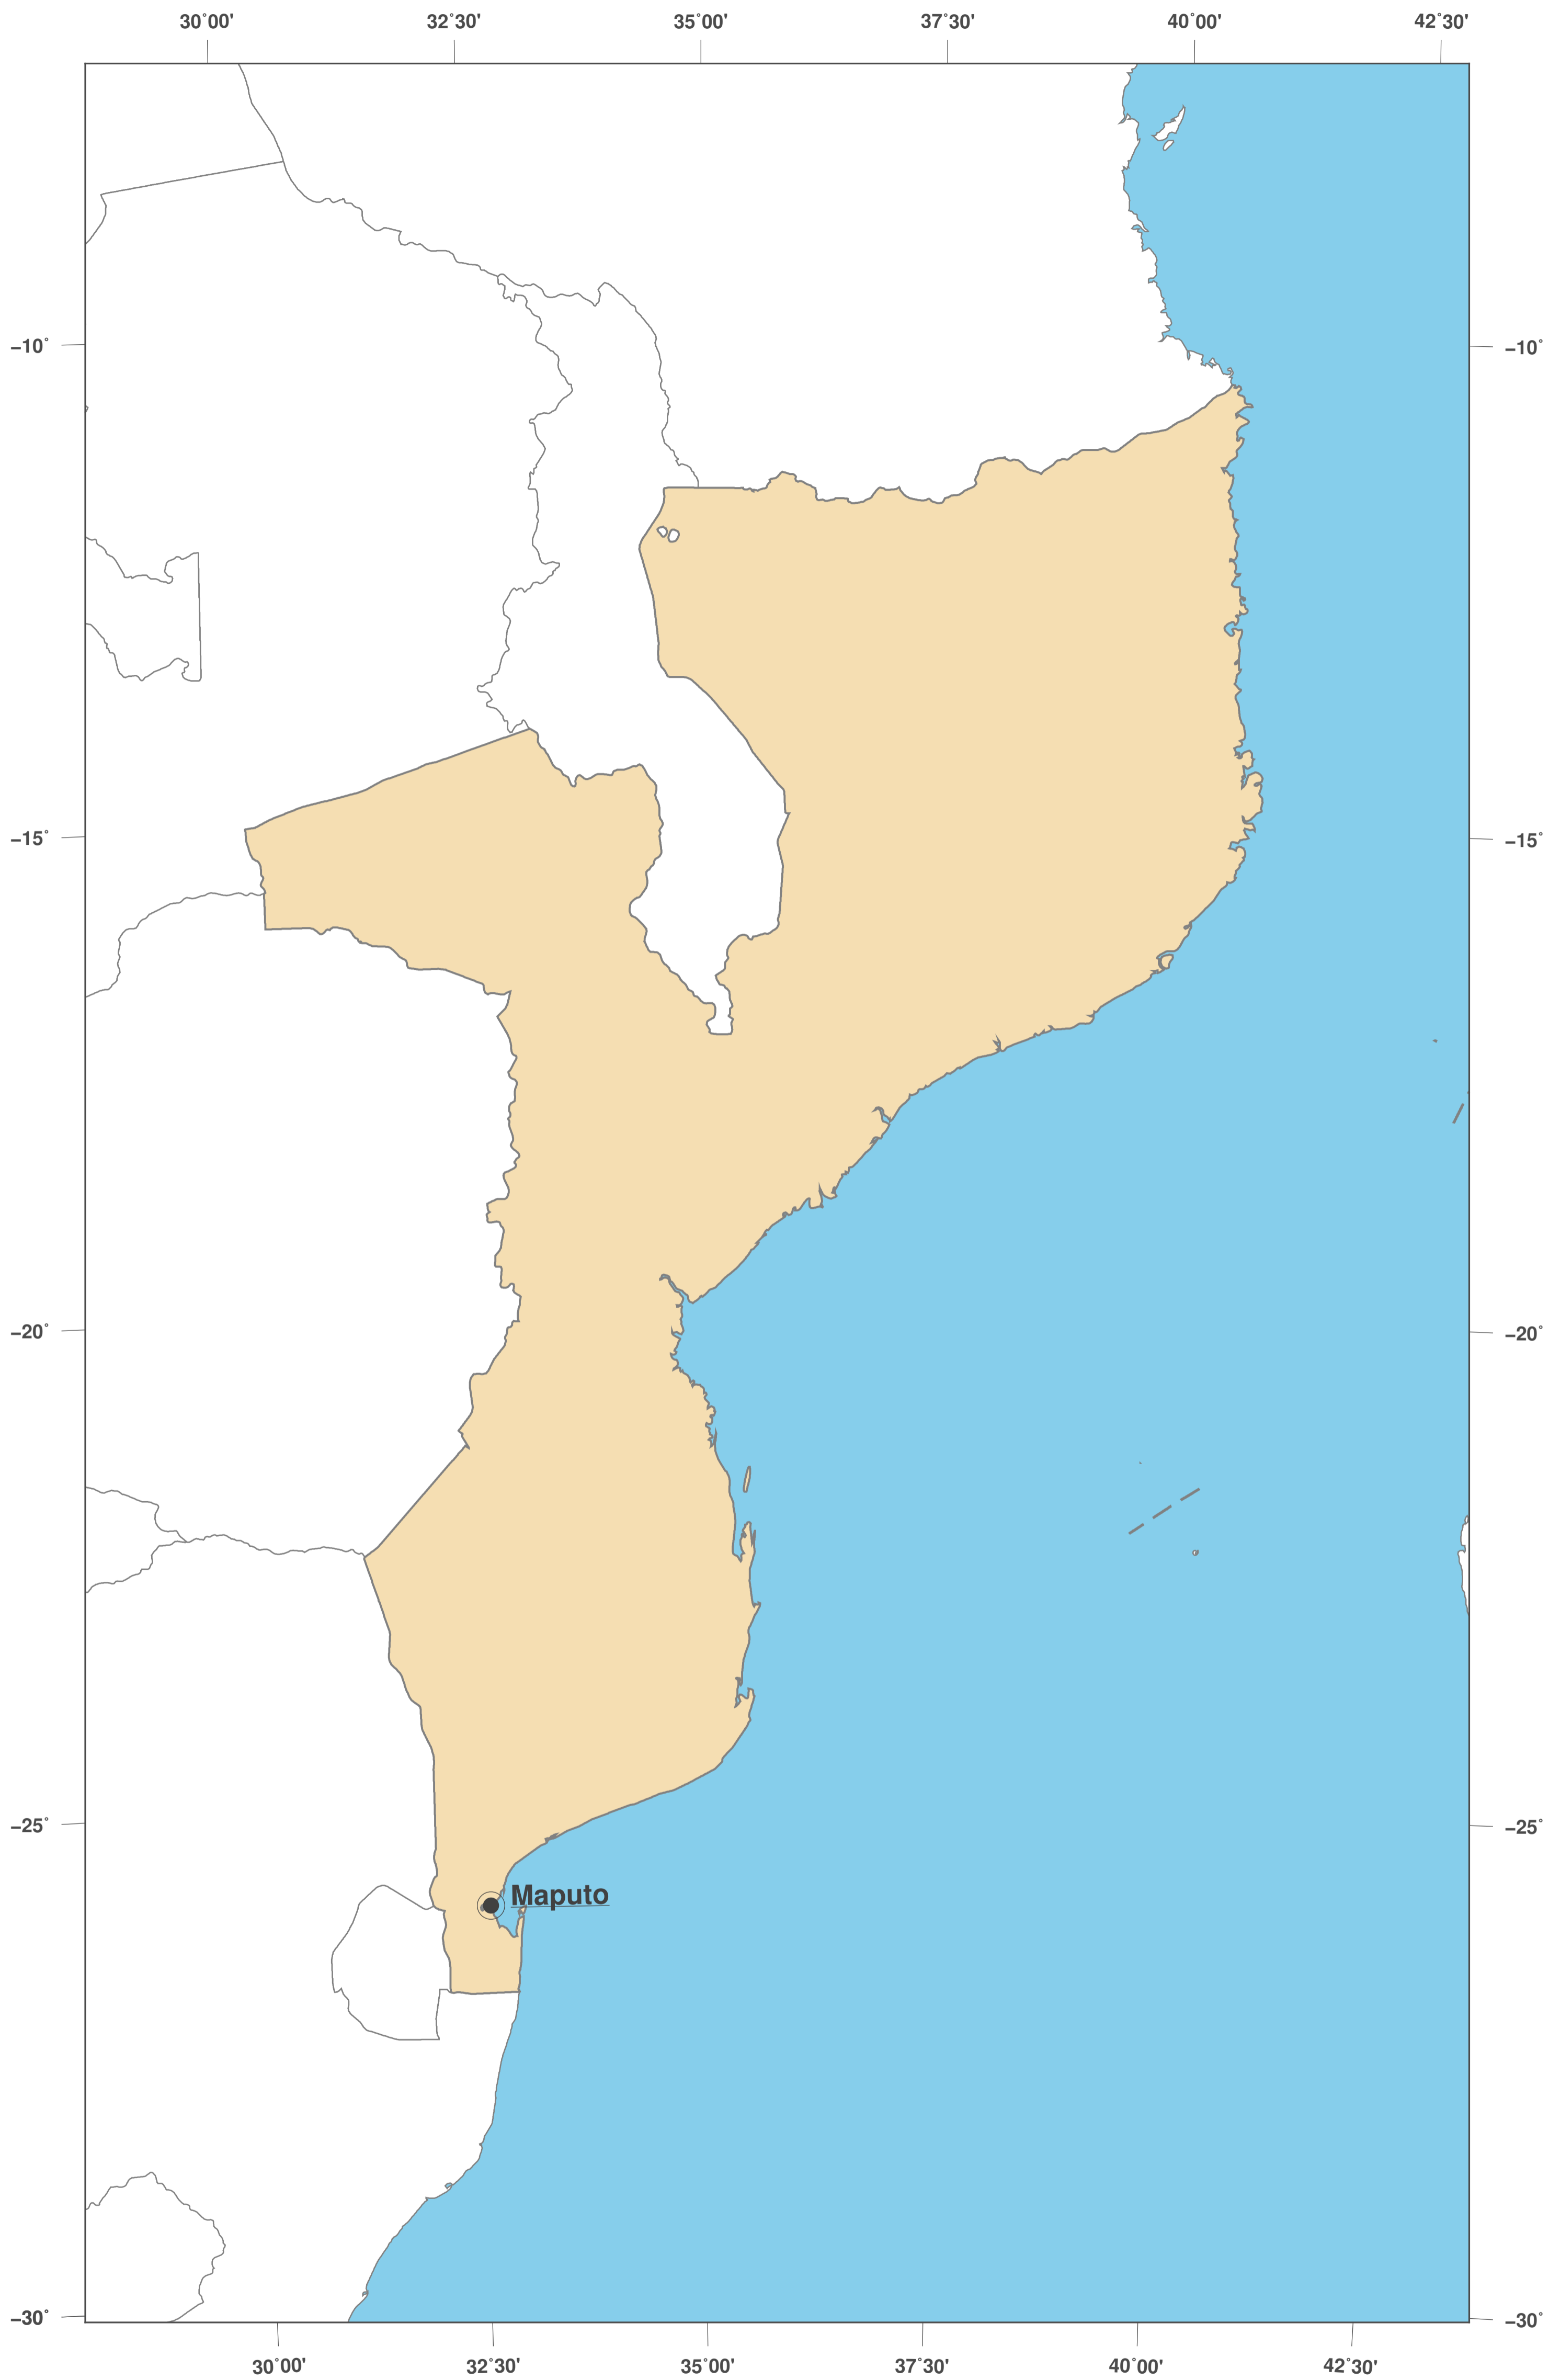

Mosambik: Umrisskarte II

**GINKGO
MAPS**

Karten-Lizenz:

Diese Landkarte ist lizenziert unter der CC-BY-3.0 (<http://creativecommons.org/licenses/by/3.0/deed.de>). Bitte das GinkgoMaps-Projekt als Quelle zitieren und darauf verlinken (<http://www.ginkgomaps.com>).

Parameter und verwendete Daten:

Karten Projektion: Lambert (flächentreu); Zentrum: lat -18.67° lon 35.53°; Vektordaten: politische Ländergrenzen aus Natural Earth von <http://www.naturalearthdata.com>