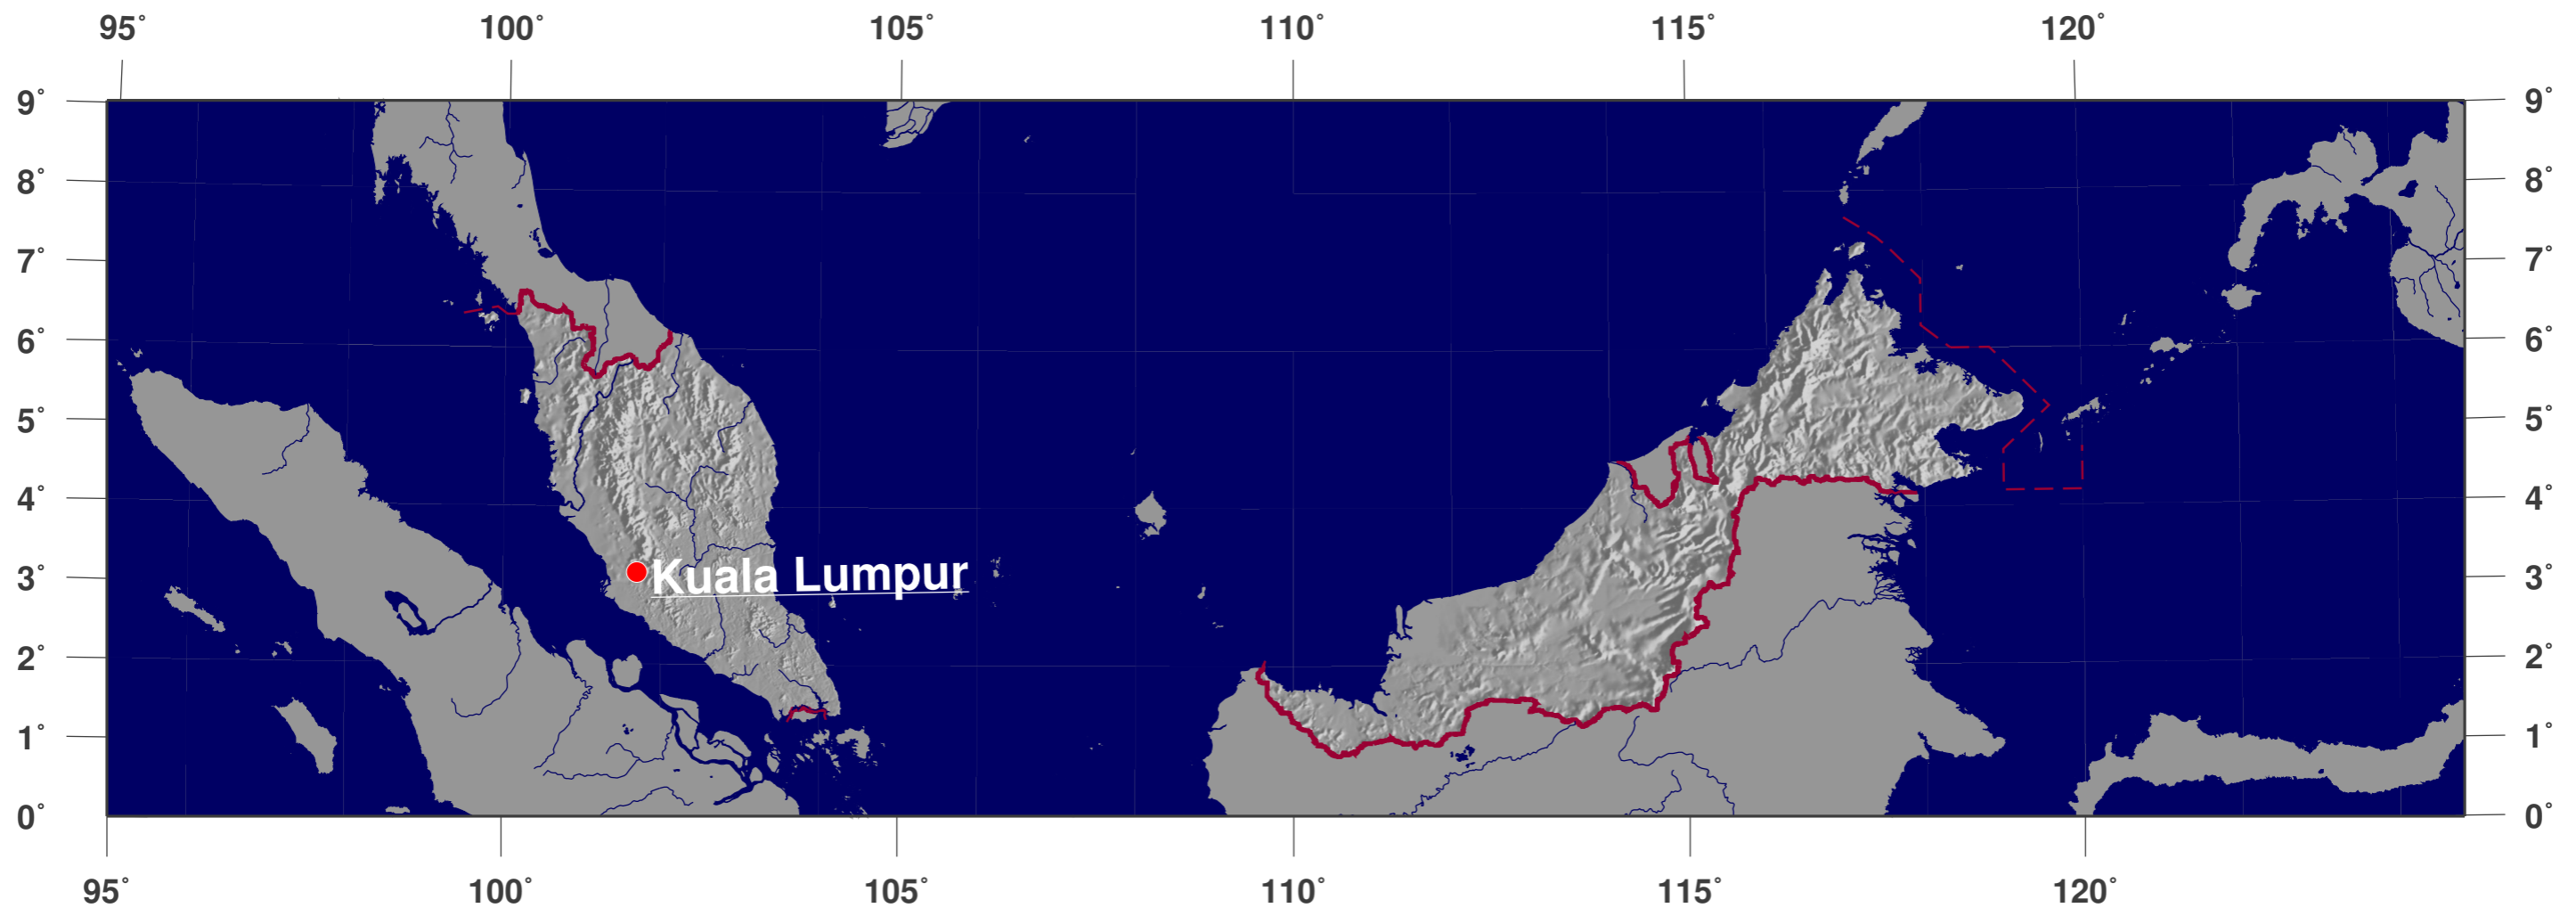

Malaysia: Schattierte Reliefkarte

**GINKGO
MAPS**

Karten-Lizenz:

Diese Landkarte ist lizenziert unter der Creative Commons Attribution 3.0 Licence (<http://creativecommons.org/licenses/by/3.0/>). Bitte das GinkgoMaps-Projekt als Quelle zitieren bzw. darauf verlinken (<http://www.ginkgomaps.com>).

Parameter und verwendete Daten:

Karten Projektion: Lambert (flächentreu); Zentrum: lat 4.11°; lon 109.46°; Vektordaten: GSHHS und politische Ländergrenzen aus GMT (gmt.soest.hawaii.edu); Rasterdaten: 30sec DTM-Kombination von GTOPO30, ICBAO, TOPO6.2 und ETOPO5 hergestellt von Geoware (<http://www.geoware-online.com>)