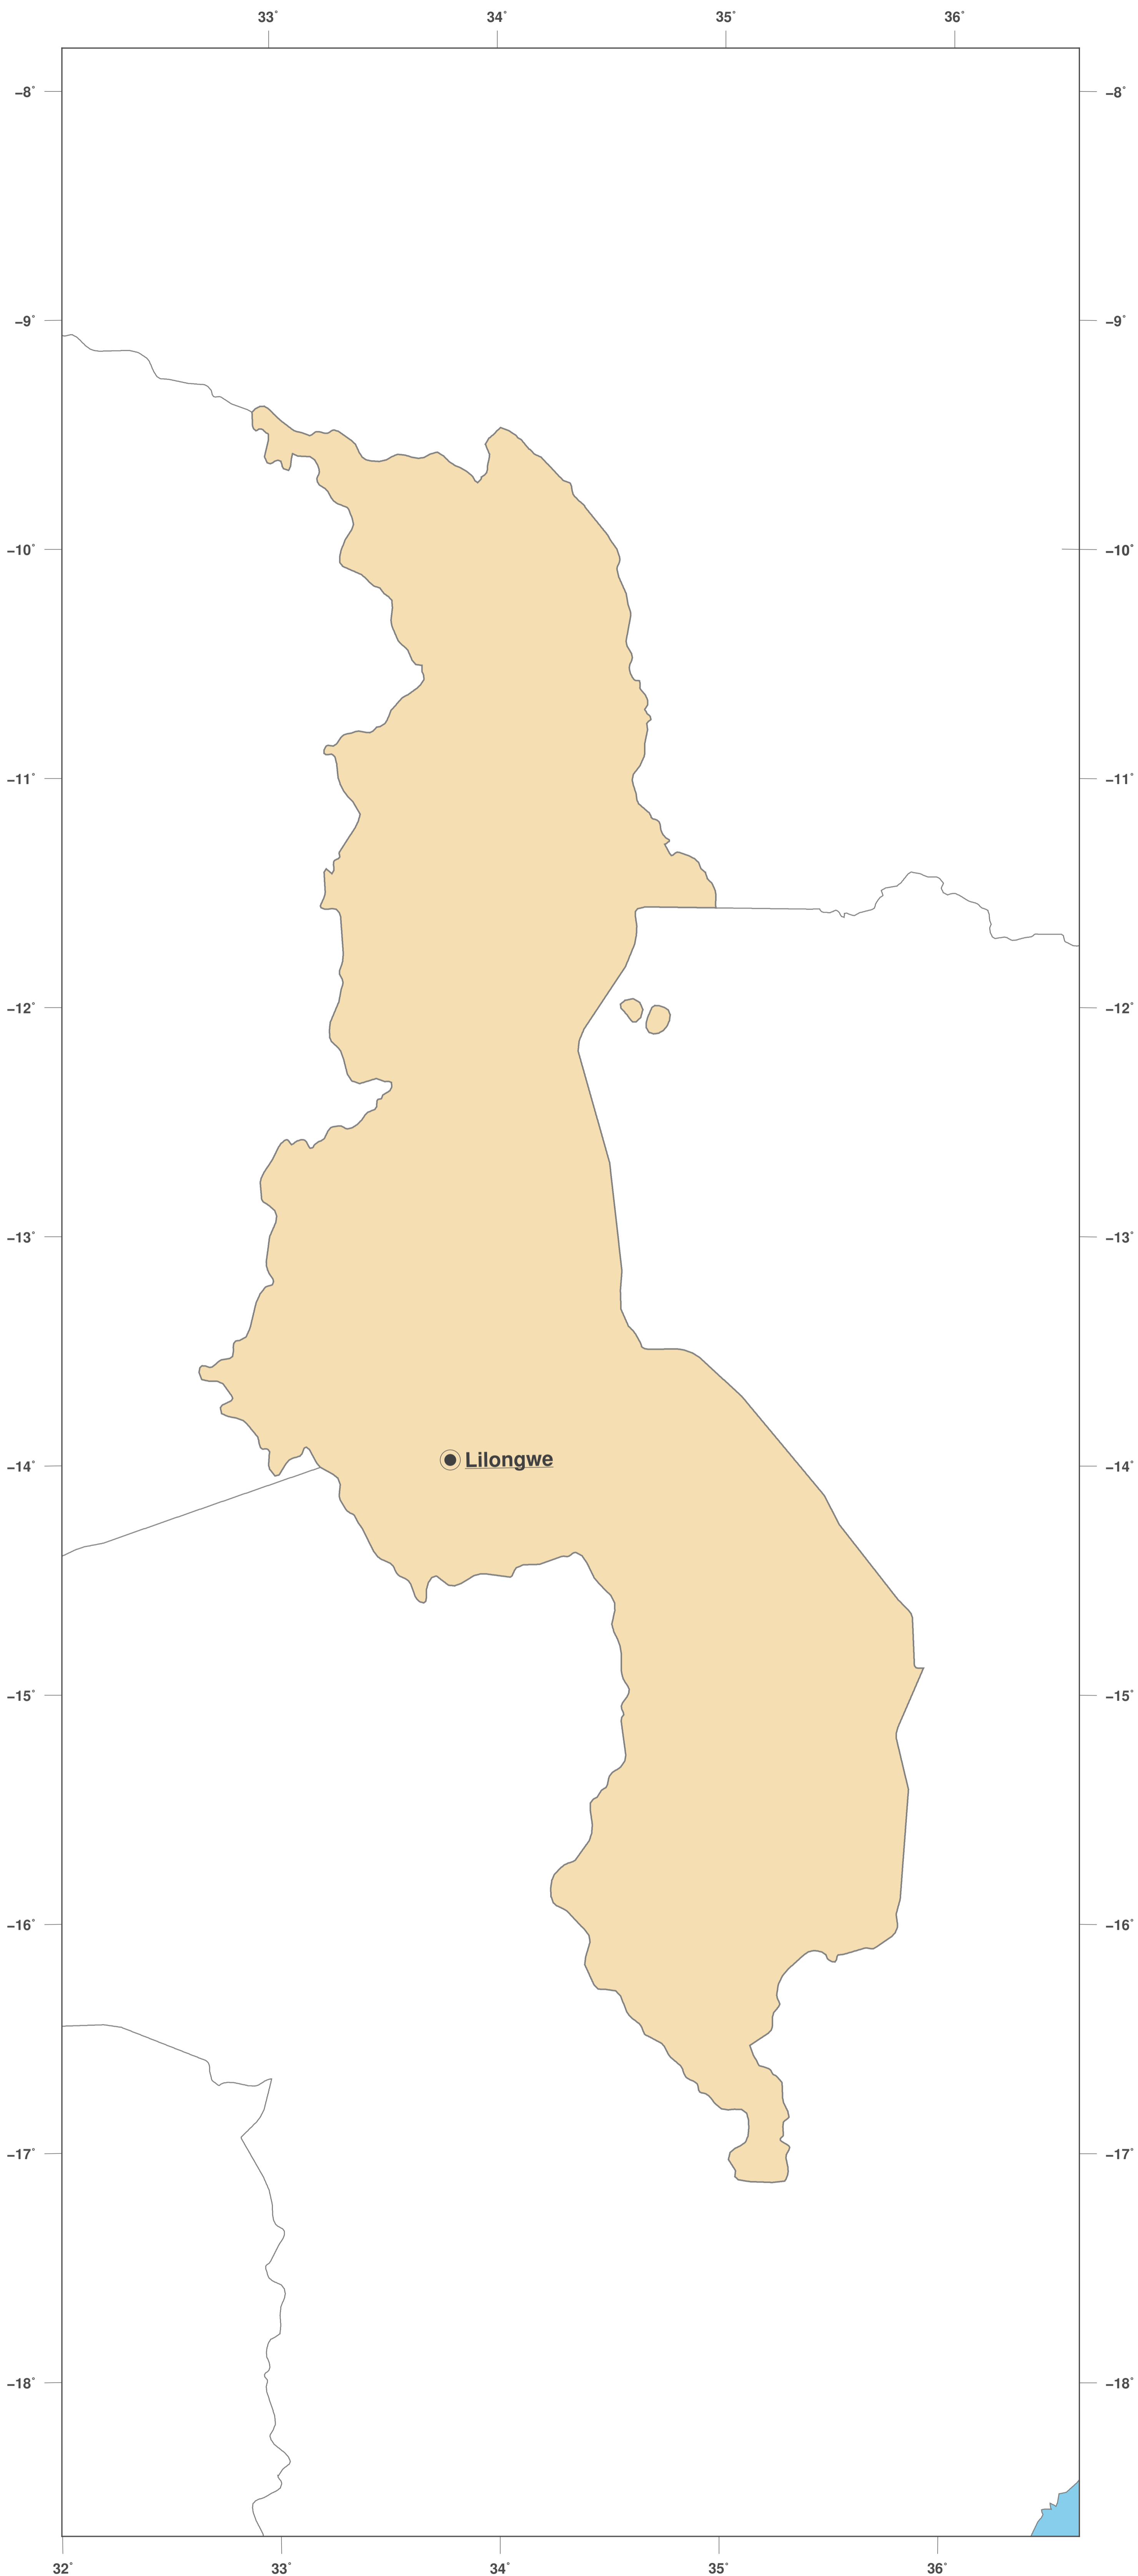

Malawi: Umrisskarte II

Karten-Lizenz:

Diese Landkarte ist lizenziert unter der CC-BY-3.0 (<http://creativecommons.org/licenses/by/3.0/deed.de>). Bitte das GinkgoMaps-Projekt als Quelle zitieren und darauf verlinken (<http://www.ginkgomaps.com>).

Parameter und verwendete Daten:

Karten Projektion: Lambert (flächentreu); Zentrum: lat -13.25° lon 34.3°; Vektordaten: politische Ländergrenzen aus Natural Earth von <http://www.naturalearthdata.com>