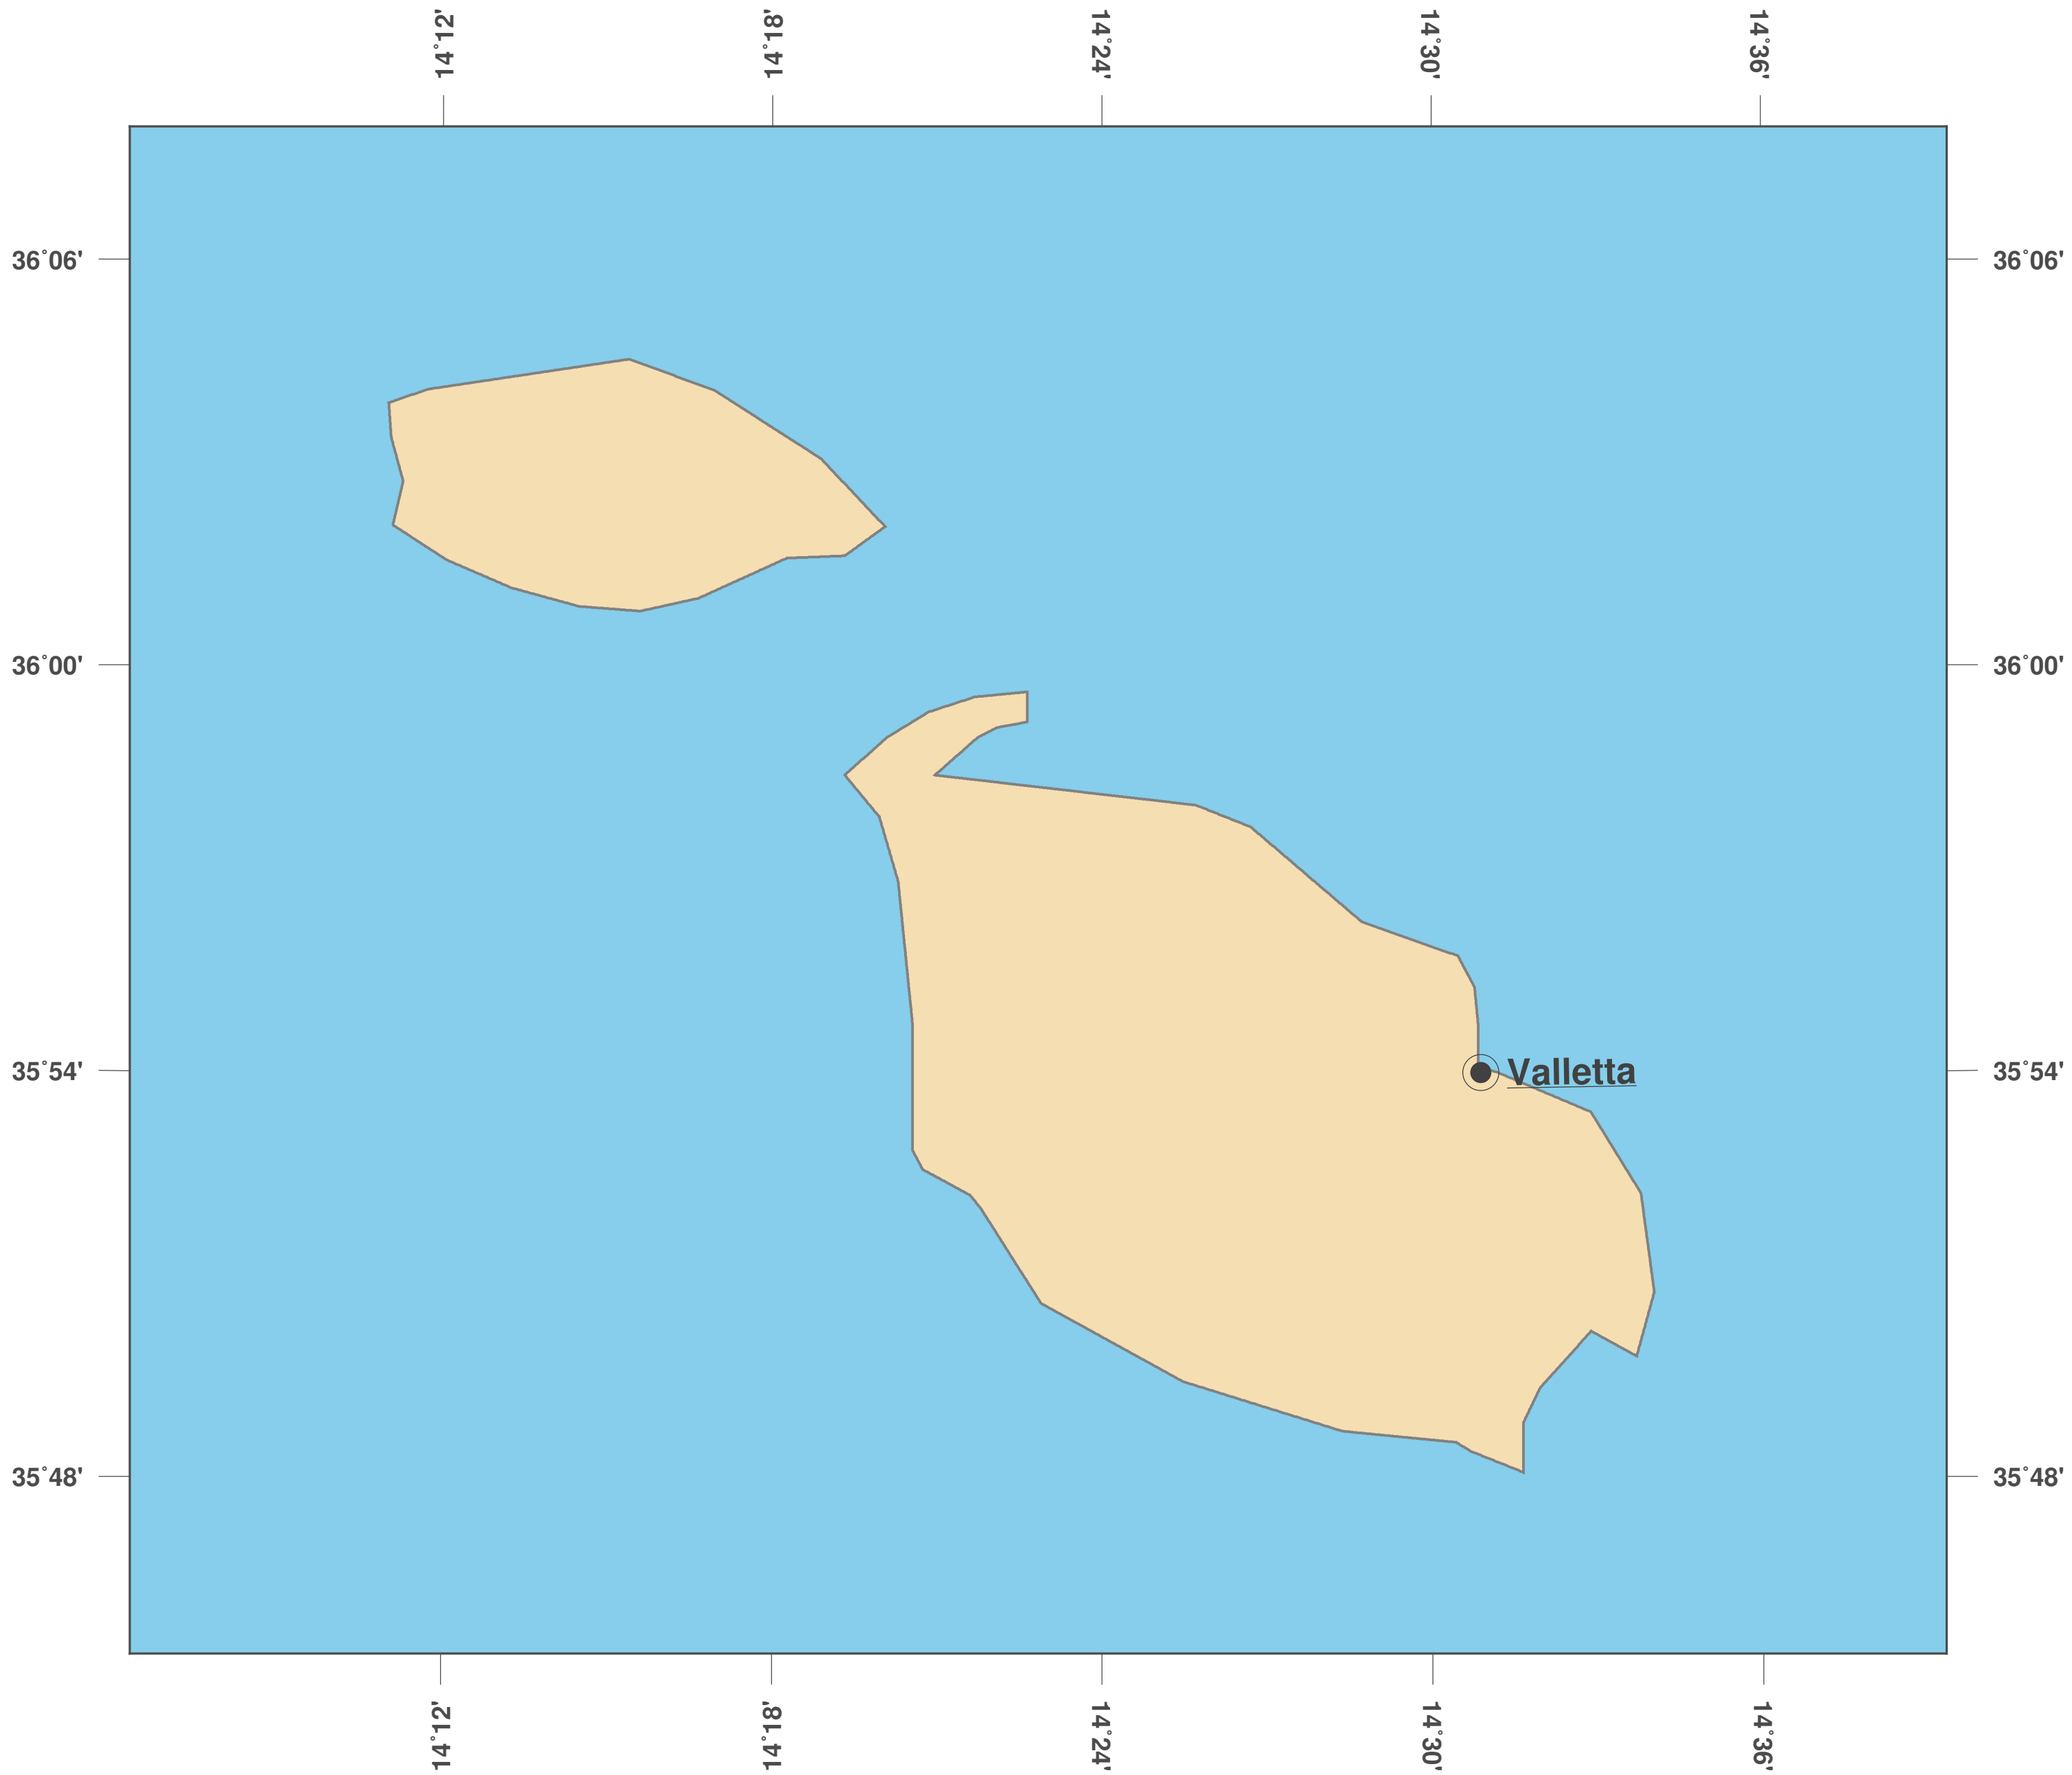

Malta: Umrisskarte II

**GINKGO
MAPS**

Karten-Lizenz:

Diese Landkarte ist lizenziert unter der CC-BY-3.0 (<http://creativecommons.org/licenses/by/3.0/deed.de>). Bitte das GinkgoMaps-Projekt als Quelle zitieren und darauf verlinken (<http://www.ginkgomaps.com>).

Parameter und verwendete Daten:

Karten Projektion: Lambert (flächentreu); Zentrum: lat 35.94° lon 14.38°; Vektordaten: politische Ländergrenzen aus Natural Earth von <http://www.naturalearthdata.com>